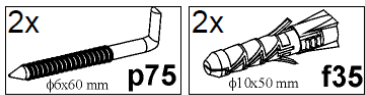

LARGO Classic

LUS/11/8

A	B	C	D
1	S56-708	1062	800
			1/1

1