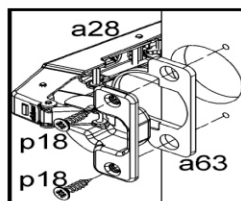

LARGO Classic

REG2D; REG2W

	A	B	C	D
1	S56-1104	848	351	1/5
2	S56-105	848	351	1/5
3	S56-2205	1061	351	1/5
4	S56-2206	1061	351	1/5
5	S56-301	506	351	1/5
6	S56-401	886	80	1/5
7	S56-452	322	80	4/5
8	S56-453	322	80	4/5
9	S56-454	960	80	4/5
10	S56-572	1062	80	2/5
11	S56-574	882	80	2/5
12	S56-9952	868	523	1/5

REG2D

A	B	C	D
1	S56-016	446	716
		446	716
			4/4

1

Regulacja drzwi/
Seřizování frontálních dílů/Adjustment of door/
Az előrészek szabályozása/Nastavenie čiel

P28-S56-REG2D-M_IN12-FRN01