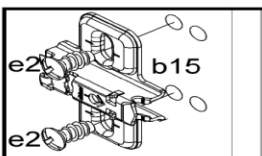

LARGO Classic

REG2D; REG2W

	A	B	C	D
1	S56-1104	848	351	1/5
2	S56-105	848	351	1/5
3	S56-2205	1061	351	1/5
4	S56-2206	1061	351	1/5
5	S56-301	506	351	1/5
6	S56-401	886	80	1/5
7	S56-452	322	80	4/5
8	S56-453	322	80	4/5
9	S56-454	960	80	4/5
10	S56-572	1062	80	2/5
11	S56-574	882	80	2/5
12	S56-9952	868	523	1/5

REG2D

A	B	C	D
1	S56-016	446	716
		446	716
			4/4

1

Regulacja drzwi/
Seřizování frontálních dílů/Adjustment of door/
Az előrészek szabályozása/Nastavenie čiel

P28-S56-REG2D-M_IN12-FRN01