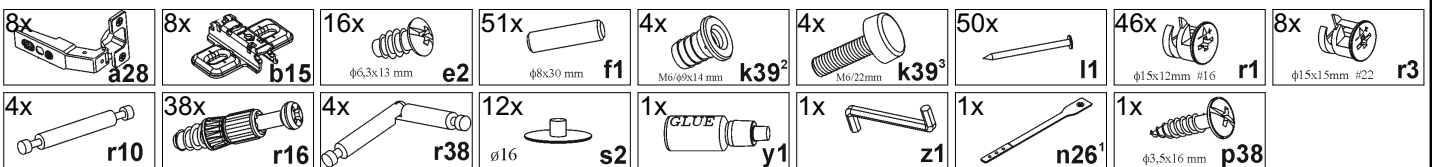

LARGO Classic

REG4D

A	B	C	D	
1	S56-106	1028	351	2/5
2	S56-1107	1028	351	1/5
3	S56-2205	1061	351	1/5
4	S56-2206	1061	351	1/5
5	S56-303	506	351	2/5
6	S56-304	506	351	2/5
7	S56-401	886	80	1/5
8	S56-452	322	80	4/5
9	S56-453	322	80	4/5
10	S56-454	960	80	4/5
11	S56-572	1062	80	3/5
12	S56-9954	1048	523	2/5

• МАГАЗИН МЕБЛІВ •

1

2

3

4

LARGO Classic

REG4D - FRN1

A	B	C	D	
1	S56-001	446	446	5/5
2	S56-002	446	446	5/5