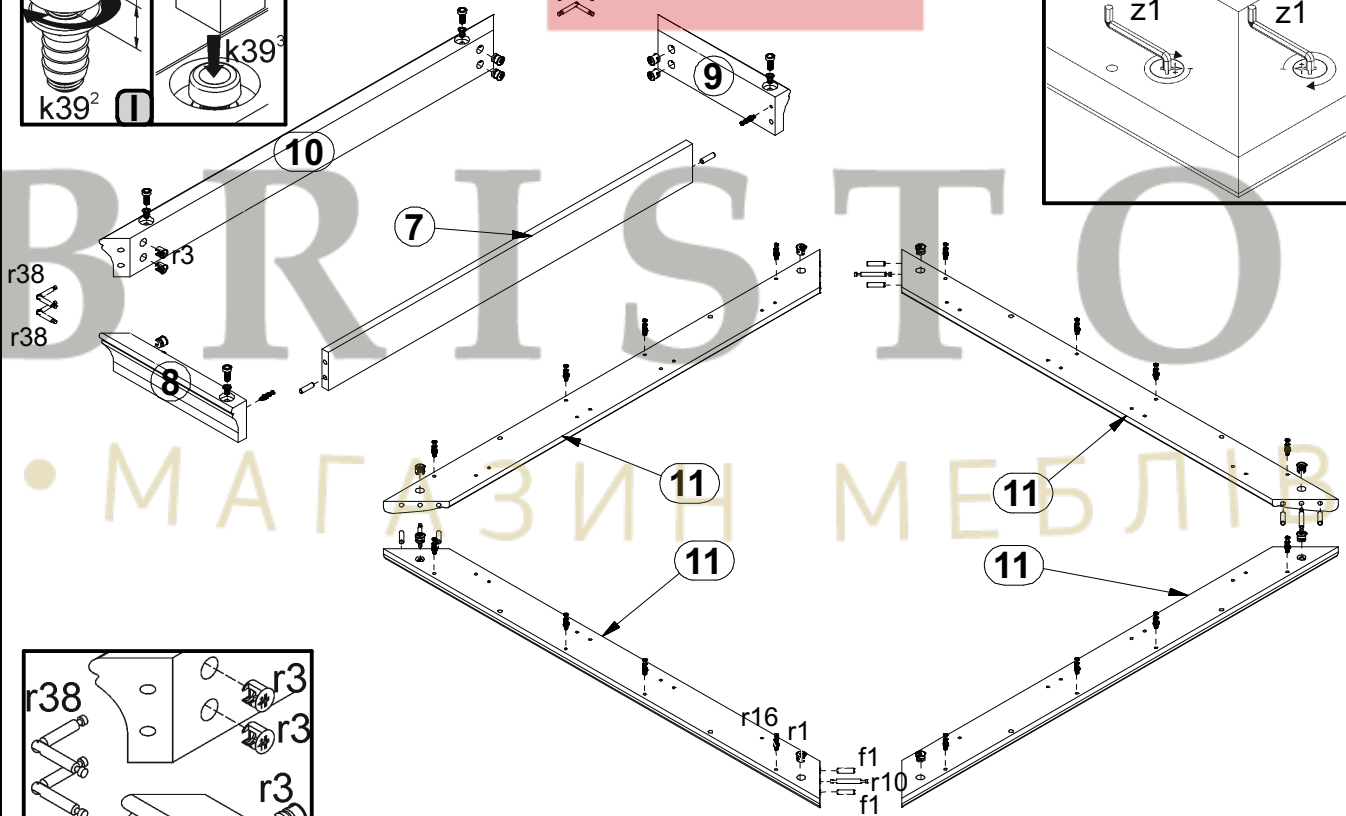

LARGO Classic

REG4D

A	B	C	D	
1	S56-106	1028	351	2/5
2	S56-1107	1028	351	1/5
3	S56-2205	1061	351	1/5
4	S56-2206	1061	351	1/5
5	S56-303	506	351	2/5
6	S56-304	506	351	2/5
7	S56-401	886	80	1/5
8	S56-452	322	80	4/5
9	S56-453	322	80	4/5
10	S56-454	960	80	4/5
11	S56-572	1062	80	3/5
12	S56-9954	1048	523	2/5

• МАГАЗИН МЕБЛІВ •

1

2

3

4

LARGO Classic

REG4D - FRN1

A	B	C	D	
1	S56-001	446	446	5/5
2	S56-002	446	446	5/5

1

P28-S56-REG4D-M_IN12-FRN01