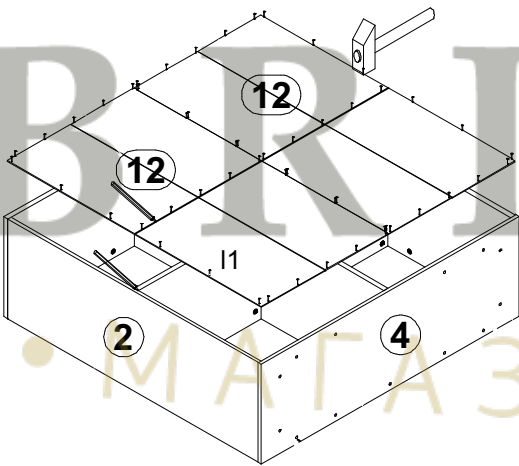

LARGO Classic

REG4D

A	B	C	D	
1	S56-106	1028	351	2/5
2	S56-1107	1028	351	1/5
3	S56-2205	1061	351	1/5
4	S56-2206	1061	351	1/5
5	S56-303	506	351	2/5
6	S56-304	506	351	2/5
7	S56-401	886	80	1/5
8	S56-452	322	80	4/5
9	S56-453	322	80	4/5
10	S56-454	960	80	4/5
11	S56-572	1062	80	3/5
12	S56-9954	1048	523	2/5

• МАГАЗИН МЕБЛІВ •

1

2

3

4

LARGO Classic

REG4D - FRN1

A	B	C	D	
1	S56-001	446	446	5/5
2	S56-002	446	446	5/5