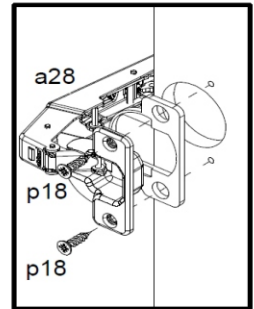

LARGO Classic

REG4D

A	B	C	D	
1	S56-106	1028	351	2/5
2	S56-1107	1028	351	1/5
3	S56-2205	1061	351	1/5
4	S56-2206	1061	351	1/5
5	S56-303	506	351	2/5
6	S56-304	506	351	2/5
7	S56-401	886	80	1/5
8	S56-452	322	80	4/5
9	S56-453	322	80	4/5
10	S56-454	960	80	4/5
11	S56-572	1062	80	3/5
12	S56-9954	1048	523	2/5

• МАГАЗИН МЕБЛІВ •

1

2

3

4

LARGO Classic

REG4D - FRN1

A	B	C	D	
1	S56-001	446	446	5/5
2	S56-002	446	446	5/5

1

P28-S56-REG4D-M_IN12-FRN01