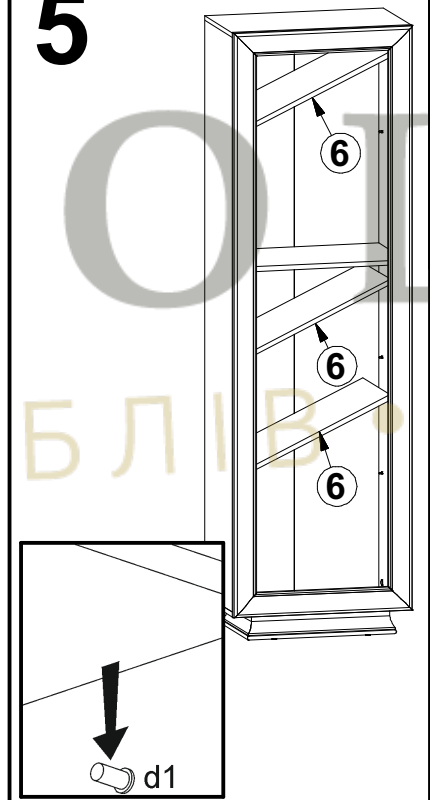

# LARGO Classic

REG/20/6,  
REG1D/20/6

A	B	C	D	
1	S56-1114	1928	351	1/4
2	S56-1115	1928	351	1/4
3	S56-2211	611	351	2/4
4	S56-2212	611	351	2/4
5	S56-306	578	351	2/4
6	S56-307	578	351	2/4
7	S56-402	436	80	2/4
8	S56-451	510	80	4/4
9	S56-452	322	80	4/4
10	S56-453	322	80	4/4
11	S56-571	612	80	3/4
12	S56-576	1962	80	3/4
13	S56-9957	1948	597	1/4

• МАГАЗИН МЕБЛІВ •

1

§6

2

3

4

§8

5