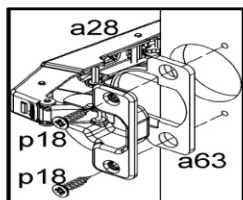

# LARGO Classic

REG/20/6,  
REG1D/20/6

A	B	C	D	
1	S56-1114	1928	351	1/4
2	S56-1115	1928	351	1/4
3	S56-2211	611	351	2/4
4	S56-2212	611	351	2/4
5	S56-306	578	351	2/4
6	S56-307	578	351	2/4
7	S56-402	436	80	2/4
8	S56-451	510	80	4/4
9	S56-452	322	80	4/4
10	S56-453	322	80	4/4
11	S56-571	612	80	3/4
12	S56-576	1962	80	3/4
13	S56-9957	1948	597	1/4

• МАГАЗИН МЕБЛІВ •

1

§6

2

3

4

§8

5

# LARGO Classic

REG1D/20/6

A	B	C	D
1	S56-003	1796	446
		1796	5/5

P28-S56-REG1D\_20\_6-M\_IN12-FRN01.