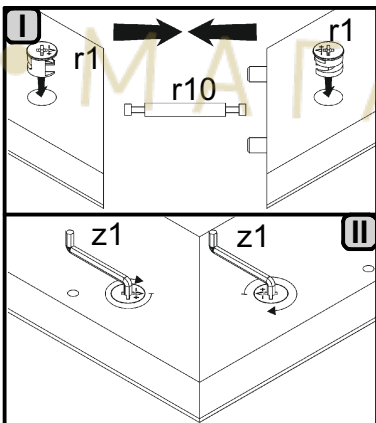

# LARGO Classic

REG/20/6,  
REG1D/20/6

A	B	C	D	
1	S56-1114	1928	351	1/4
2	S56-1115	1928	351	1/4
3	S56-2211	611	351	2/4
4	S56-2212	611	351	2/4
5	S56-306	578	351	2/4
6	S56-307	578	351	2/4
7	S56-402	436	80	2/4
8	S56-451	510	80	4/4
9	S56-452	322	80	4/4
10	S56-453	322	80	4/4
11	S56-571	612	80	3/4
12	S56-576	1962	80	3/4
13	S56-9957	1948	597	1/4

• МАГАЗИН МЕБЛІВ •

1

§6

2

3

4

§8

5

# LARGO Classic

REG1D/20/6

A	B	C	D
1	S56-003	1796	446
		1796	5/5

P28-S56-REG1D\_20\_6-M\_IN12-FRN01.