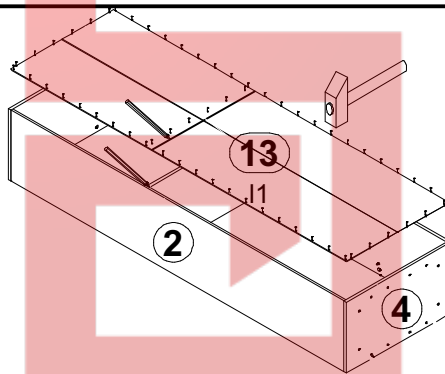

# LARGO Classic

REG/20/6,  
REG1D/20/6

A	B	C	D	
1	S56-1114	1928	351	1/4
2	S56-1115	1928	351	1/4
3	S56-2211	611	351	2/4
4	S56-2212	611	351	2/4
5	S56-306	578	351	2/4
6	S56-307	578	351	2/4
7	S56-402	436	80	2/4
8	S56-451	510	80	4/4
9	S56-452	322	80	4/4
10	S56-453	322	80	4/4
11	S56-571	612	80	3/4
12	S56-576	1962	80	3/4
13	S56-9957	1948	597	1/4

• МАГАЗИН МЕБЛІВ •

1

§6

2

3

4

§8

5