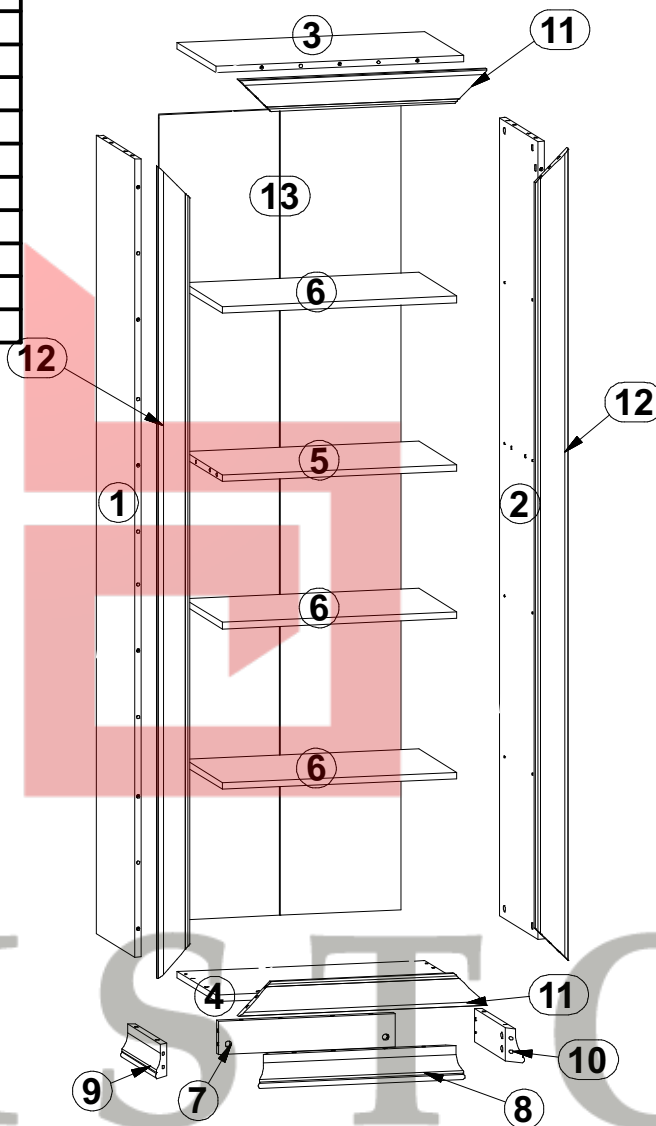

# LARGO Classic

REG/20/6,  
REG1D/20/6

A	B	C	D	
1	S56-1114	1928	351	1/4
2	S56-1115	1928	351	1/4
3	S56-2211	611	351	2/4
4	S56-2212	611	351	2/4
5	S56-306	578	351	2/4
6	S56-307	578	351	2/4
7	S56-402	436	80	2/4
8	S56-451	510	80	4/4
9	S56-452	322	80	4/4
10	S56-453	322	80	4/4
11	S56-571	612	80	3/4
12	S56-576	1962	80	3/4
13	S56-9957	1948	597	1/4

• МАГАЗИН МЕБЛІВ •

1

§6

2

3

4

§8

5

# LARGO Classic

REG1D/20/6

A	B	C	D
1	S56-003	1796	446
		1796	5/5

P28-S56-REG1D\_20\_6-M\_IN12-FRN01.