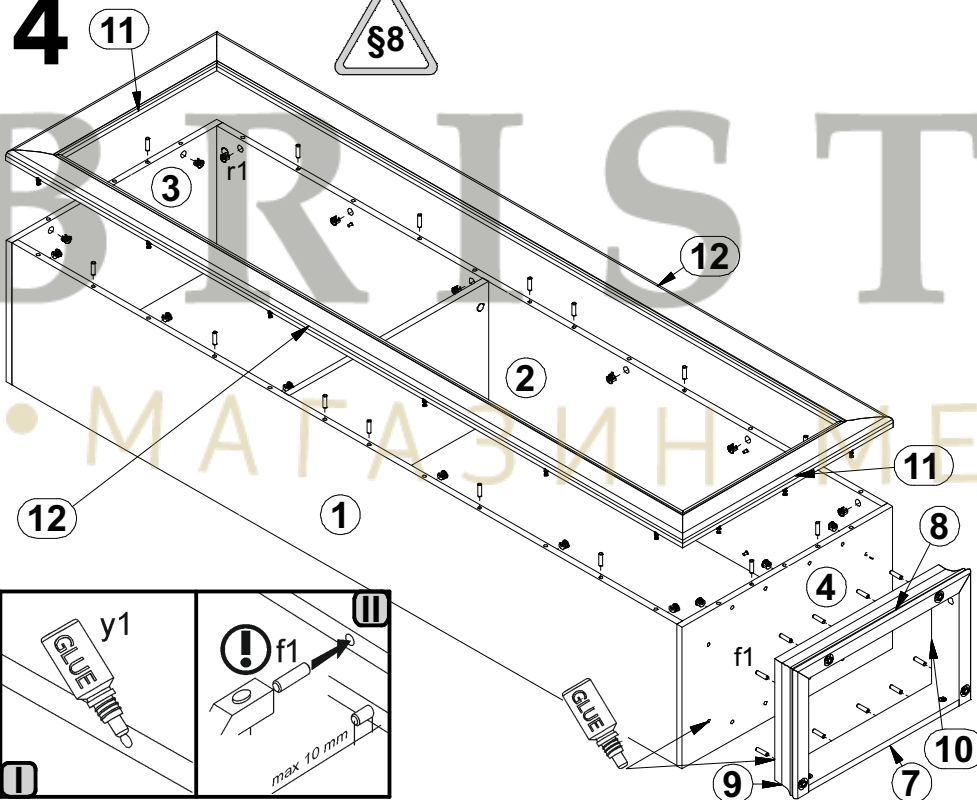

# LARGO Classic

REG/20/6,  
REG1D/20/6

A	B	C	D	
1	S56-1114	1928	351	1/4
2	S56-1115	1928	351	1/4
3	S56-2211	611	351	2/4
4	S56-2212	611	351	2/4
5	S56-306	578	351	2/4
6	S56-307	578	351	2/4
7	S56-402	436	80	2/4
8	S56-451	510	80	4/4
9	S56-452	322	80	4/4
10	S56-453	322	80	4/4
11	S56-571	612	80	3/4
12	S56-576	1962	80	3/4
13	S56-9957	1948	597	1/4

• МАГАЗИН МЕБЛІВ •

1

§6

2

3

4

§8

5