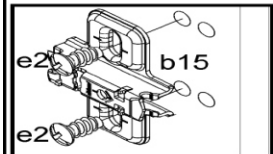

# LARGO Classic

REG/20/6,  
REG1D/20/6

A	B	C	D	
1	S56-1114	1928	351	1/4
2	S56-1115	1928	351	1/4
3	S56-2211	611	351	2/4
4	S56-2212	611	351	2/4
5	S56-306	578	351	2/4
6	S56-307	578	351	2/4
7	S56-402	436	80	2/4
8	S56-451	510	80	4/4
9	S56-452	322	80	4/4
10	S56-453	322	80	4/4
11	S56-571	612	80	3/4
12	S56-576	1962	80	3/4
13	S56-9957	1948	597	1/4

# LARGO Classic

REG1D/20/6

A	B	C	D
1	S56-003	1796	446
		1796	5/5

P28-S56-REG1D\_20\_6-M\_IN12-FRN01.