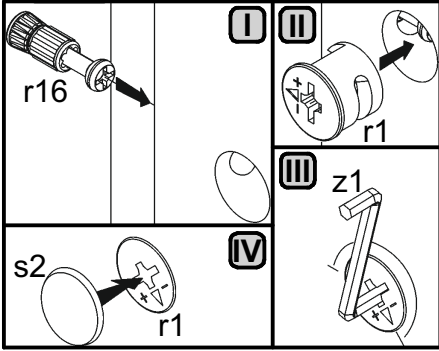

# LARGO Classic

REG/20/6,  
REG1D/20/6

A	B	C	D	
1	S56-1114	1928	351	1/4
2	S56-1115	1928	351	1/4
3	S56-2211	611	351	2/4
4	S56-2212	611	351	2/4
5	S56-306	578	351	2/4
6	S56-307	578	351	2/4
7	S56-402	436	80	2/4
8	S56-451	510	80	4/4
9	S56-452	322	80	4/4
10	S56-453	322	80	4/4
11	S56-571	612	80	3/4
12	S56-576	1962	80	3/4
13	S56-9957	1948	597	1/4

• МАГАЗИН МЕБЛІВ •

1

§6

2

3

4

§8

5

# LARGO Classic

REG1D/20/6

A	B	C	D
1	S56-003	1796	446
		1796	5/5

P28-S56-REG1D\_20\_6-M\_IN12-FRN01.