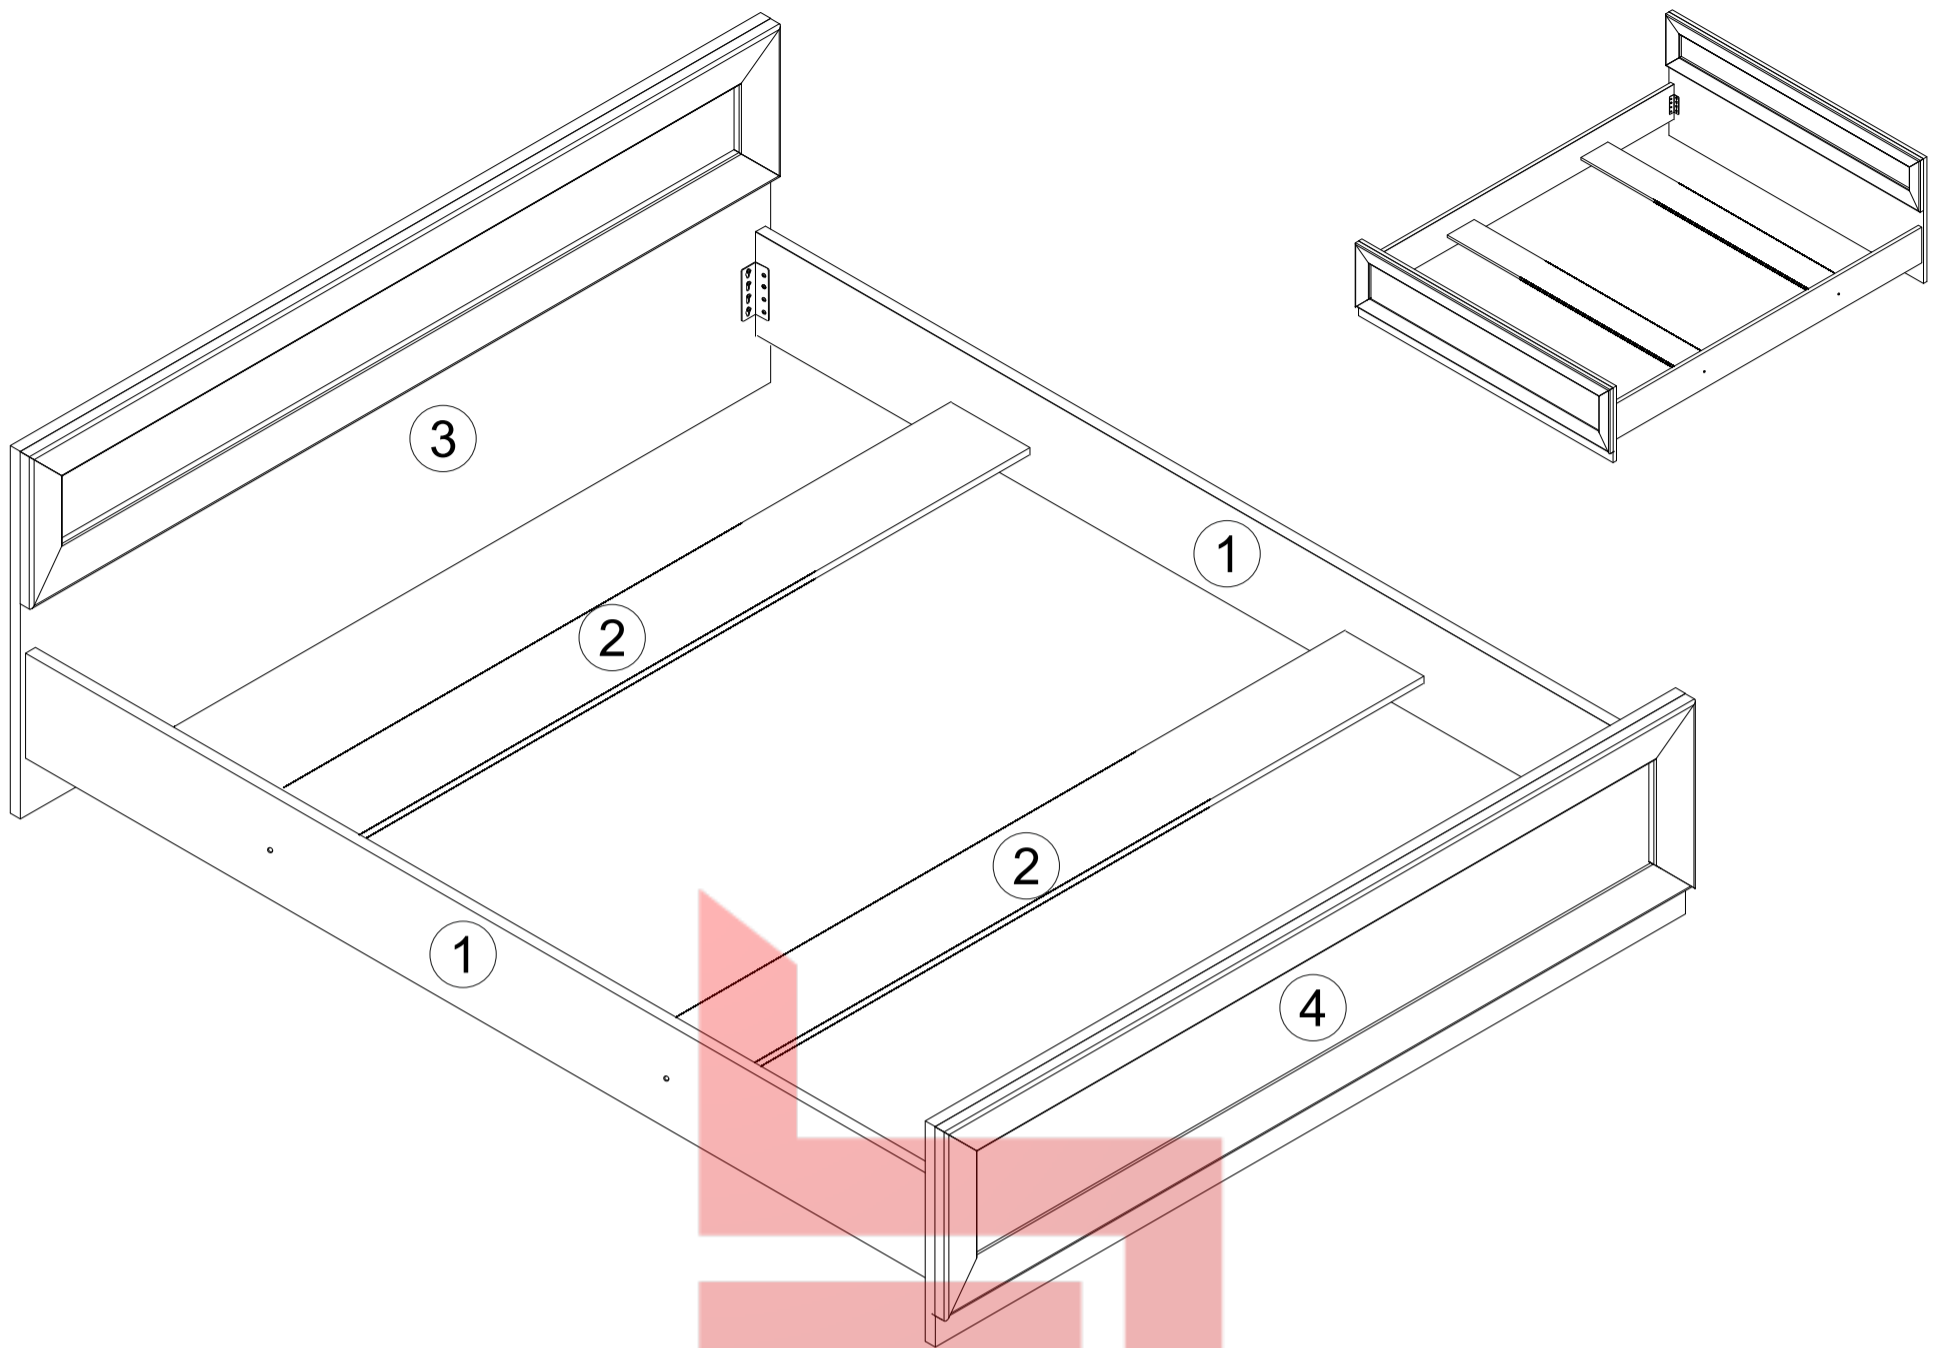

LARGO CLASSIC (КАРКАС) LOZ 160 LOZ 140 LOZ 180

LOZ 160

A	B	C	D
1	S56-140	2000	260 3/3
2	S56-142	1603	200 3/3
3	S56-040	1660	785 1/3
4	S56-042	1660	460 2/3

LOZ 140

A	B	C	D
1	S56-140	2000	260 3/3
2	S56-141	1403	200 3/3
3	S52-041	1460	785 1/3
4	S56-043	1460	460 2/3

LOZ 180

A	B	C	D
1	S56-140	2000	260 3/3
2	S56-144	1803	200 3/3
3	S56-045	1860	785 1/3
4	S56-047	1860	460 2/3

32x F6.3x16 mm e7	1x z1	4x n63	8x k1	4x φ10x13 mm r5¹	4x M6x50 mm r5²	4x s1
1x 15g y1¹	8x Ø8x30mm f1					