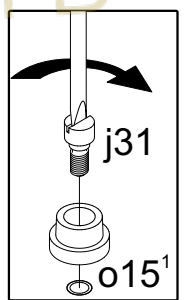

РІЧАРД / РИЧАРД

Тумба для взуття / Тумба для обуви_1D

A	B	C	D
1	RD1-136	437	295
2	RD1-141	437	295
3	RD1-137	436,5	295
4	RD1-138	436,5	295
5	RD1-4426	437	58
6	RD1-423	441	54
7	RD1-4428	449	40

A	B	C	D
8	RD1-4430	437	58
9	RD1-512	422	110
10	RD1-239	600	350
11	RD1-240	600	350
12	RD1-917	559	250
13	LH-449	449	14
14	RD1-031	445	404

2x
o15^2

2x
o15^3

2x
o15^4

8x
Ø4x35 mm **p6**

10x
Ø2,5x13 mm **p15**

4x
Ø4x18 mm **p18**

4x
Ø4x30 mm **p21**

2x
Ø4x20 mm **p39**

12x
Ø15x12 mm #16 **r1**

2x
Ø8/M6x11 mm **r6**

12x
20/11 **r42**

8x
Ø16 **s2**

1x
Клей **y1**

1

2

3