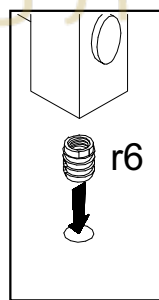

РІЧАРД / РИЧАРД

Тумба для взуття / Тумба для обуви_1D

A	B	C	D
1	RD1-136	437	295
2	RD1-141	437	295
3	RD1-137	436,5	295
4	RD1-138	436,5	295
5	RD1-4426	437	58
6	RD1-423	441	54
7	RD1-4428	449	40

A	B	C	D
8	RD1-4430	437	58
9	RD1-512	422	110
10	RD1-239	600	350
11	RD1-240	600	350
12	RD1-917	559	250
13	LH-449	449	14
14	RD1-031	445	404

2x
o15^2

2x
o15^3

2x
o15^4

8x
Ø4x35 mm **p6**

10x
Ø2,5x13 mm **p15**

4x
Ø4x18 mm **p18**

4x
Ø4x30 mm **p21**

2x
Ø4x20 mm **p39**

12x
Ø15x12 mm #16 **r1**

2x
Ø8/M6x11 mm **r6**

12x
20/11 **r42**

8x
Ø16 **s2**

1x
Клей **y1**

1

2

3