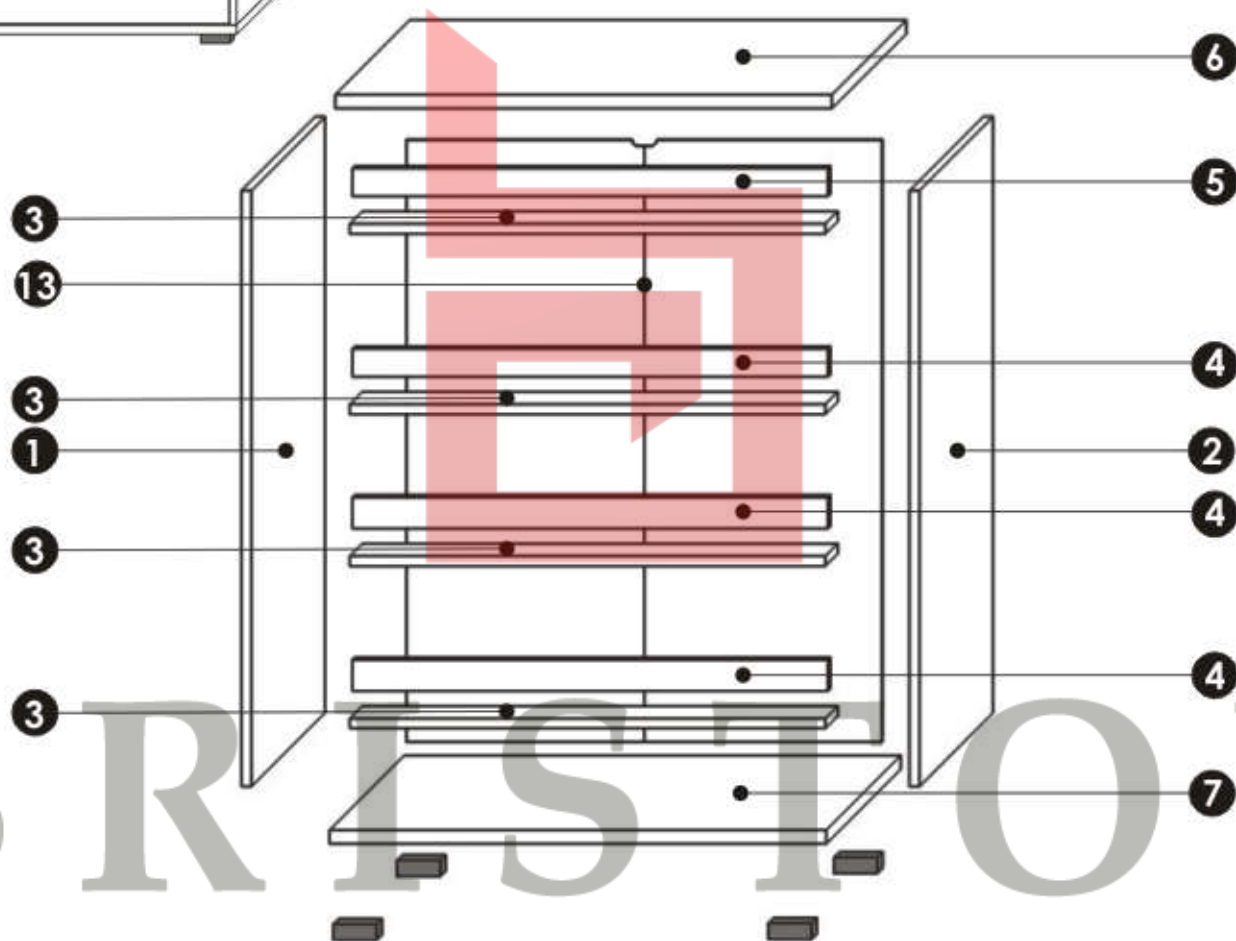

LINE 4L - KOMMODE

BRISTOL

• МАГАЗИН МЕБЛІВ •

LINE 4L - KOMMODE

A0 8 x 32mm x58 	B1 f 7 x 50 mm x26 	C0  x16
C7 16mm  x28	C2  x28	D0 3 x 15 mm  x48
D3 3.5 x 10 mm  x8	D5 3.5 x 16 mm  x24	D14 4 x 35 mm  x12
D21 5 x 13 mm  x33	E0 5 x 50 mm 8 x 50 mm  x1	K 4mm  x1
M1  x48	N2 L-400  x4	P0  x1
T2  x4	U0  x8	

BRISTOL

• МАГАЗИН МЕБЛІВ

LINE 4L - KOMMODE

1	959	475	16	x1	1/2
2	959	475	16	x1	1/2
3	766	70	16	x4	1/2
4	766	50	22	x3	1/2
5	766	45	22	x1	2/2
6	800	480	22	x1	2/2
7	800	480	22	x1	2/2
8	400	140	16	x4	1/2

9	400	140	16	x4	1/2
10	709	137	16	x4	1/2
11	762	209	16	x4	2/2
12	384	100	16	x4	1/2
13	968	776	3	x1	1/2
14	719	394	3	x4	2/2
					1/2

1 ▶

55 128 96 96

A0	8 x 32mm	x5
C7	16mm	x2
C2		x4
D3	3.5 x 10 mm	x4
D21	5 x 13 mm	x16
N2	L-400	x4

BRISTOL

• МАГАЗИН МЕБЛІВ •

2 ▶

<p>(A0) 8 x 32mm x5</p> 	<p>(C7) 16mm x2</p> 	<p>(C2) x4</p> 
<p>(D3) 3.5 x 10 mm x4</p> 	<p>(D21) 5 x 13 mm x16</p> 	<p>(N2) L-400 x4</p> 

BRISTOL
• МАГАЗИН МЕБЛІВ •

10 ▶

(D0) 3 x 15 mm 	x16	(M1) 	x16
---	------------	---	------------

BRISTOL

• МАГАЗИН МЕБЛІВ •

11▶

12▶

13▶