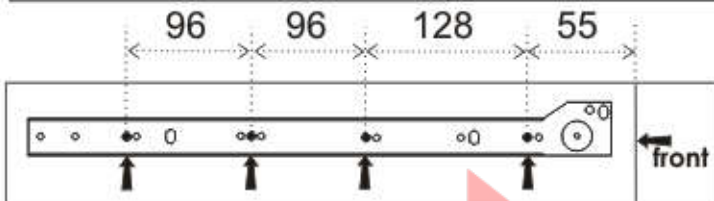

BRISTOL

• МАГАЗИН МЕБЛІВ

LINE 4L - KOMMODE

1	959	475	16	x1	1/2
2	959	475	16	x1	1/2
3	766	70	16	x4	1/2
4	766	50	22	x3	1/2
5	766	45	22	x1	2/2
6	800	480	22	x1	2/2
7	800	480	22	x1	2/2
8	400	140	16	x4	1/2

9	400	140	16	x4	1/2
10	709	137	16	x4	1/2
11	762	209	16	x4	2/2
12	384	100	16	x4	1/2
13	968	776	3	x1	1/2
14	719	394	3	x4	2/2
					1/2

1 ▶

55 128 96 96

A0	8 x 32mm	x5
C7	16mm	x2
C2		x4
D3	3.5 x 10 mm	x4
D21	5 x 13 mm	x16
N2	L-400	x4

BRISTOL

• МАГАЗИН МЕБЛІВ •

2 ▶

<p>(A0) 8 x 32mm x5</p> 	<p>(C7) 16mm x2</p> 	<p>(C2) x4</p> 
<p>(D3) 3.5 x 10 mm x4</p> 	<p>(D21) 5 x 13 mm x16</p> 	<p>(N2) L-400 x4</p> 