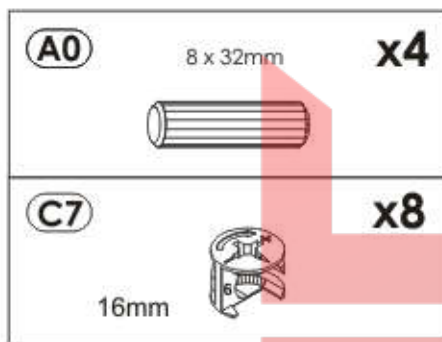

14▶

15▶

16▶

BRISTOL
• МАГАЗИН МЕБЛІВ •