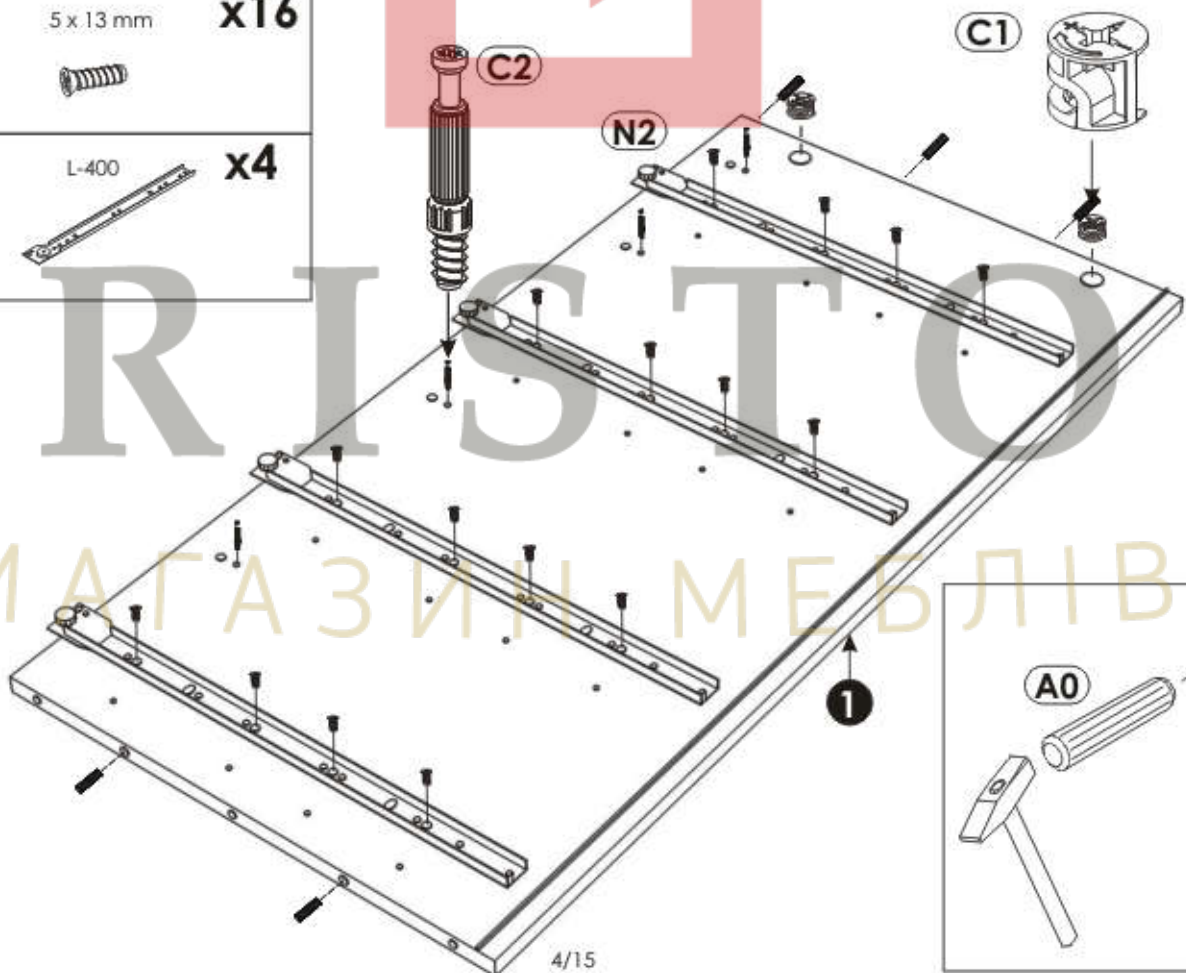

LINE 4L - KOMMODE

BRISTOL

• МАГАЗИН МЕБЛІВ •

LINE 4L - KOMMODE

A0 8 x 32mm x58 	B1 f 7 x 50 mm x26 	C0  x16
C7 16mm  x28	C2  x28	D0 3 x 15 mm  x48
D3 3.5 x 10 mm  x8	D5 3.5 x 16 mm  x24	D14 4 x 35 mm  x12
D21 5 x 13 mm  x33	E0 5 x 50 mm 8 x 50 mm  x1	K 4mm  x1
M1  x48	N2 L-400  x4	P0  x1
T2  x4	U0  x8	

BRISTOL

• МАГАЗИН МЕБЛІВ

LINE 4L - KOMMODE

1	959	475	16	x1	1/2
2	959	475	16	x1	1/2
3	766	70	16	x4	1/2
4	766	50	22	x3	1/2
5	766	45	22	x1	2/2
6	800	480	22	x1	2/2
7	800	480	22	x1	2/2
8	400	140	16	x4	1/2

9	400	140	16	x4	1/2
10	709	137	16	x4	1/2
11	762	209	16	x4	2/2
12	384	100	16	x4	1/2
13	968	776	3	x1	1/2
14	719	394	3	x4	2/2
					1/2

1 ▶

55 128 96 96

A0	8 x 32mm	x5
C7	16mm	x2
C2		x4
D3	3.5 x 10 mm	x4
D21	5 x 13 mm	x16
N2	L-400	x4

BRISTOL

• МАГАЗИН МЕБЛІВ •

2 ▶

<p>(A0) 8 x 32mm x5</p> 	<p>(C7) 16mm x2</p> 	<p>(C2) x4</p> 
<p>(D3) 3.5 x 10 mm x4</p> 	<p>(D21) 5 x 13 mm x16</p> 	<p>(N2) L-400 x4</p> 

BRISTOL
• МАГАЗИН МЕБЛІВ •

10 ▶

(D0) 3 x 15 mm 	x16	(M1) 	x16
---	------------	---	------------

BRISTOL

• МАГАЗИН МЕБЛІВ •

11▶

12▶

13▶