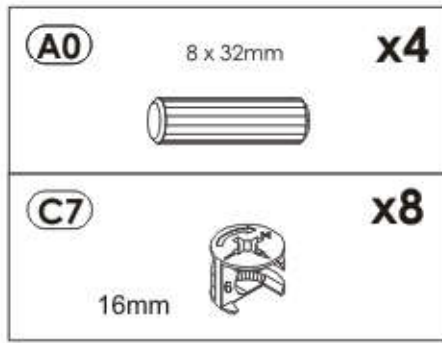

14▶

15▶

16▶

BRISTOL
• МАГАЗИН МЕБЛІВ •