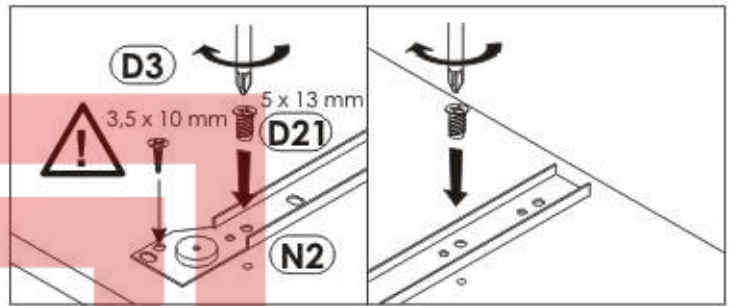

BRISTOL

• МАГАЗИН МЕБЛІВ

LINE 4L - KOMMODE

1	959	475	16	x1	1/2
2	959	475	16	x1	1/2
3	766	70	16	x4	1/2
4	766	50	22	x3	1/2
5	766	45	22	x1	2/2
6	800	480	22	x1	2/2
7	800	480	22	x1	2/2
8	400	140	16	x4	1/2

9	400	140	16	x4	1/2
10	709	137	16	x4	1/2
11	762	209	16	x4	2/2
12	384	100	16	x4	1/2
13	968	776	3	x1	1/2
14	719	394	3	x4	2/2
					1/2

1 ▶

55 128 96 96

A0	8 x 32mm	x5
C7	16mm	x2
C2		x4
D3	3.5 x 10 mm	x4
D21	5 x 13 mm	x16
N2	L-400	x4

BRISTOL

• МАГАЗИН МЕБЛІВ •

2 ▶

<p>(A0) 8 x 32mm x5</p> 	<p>(C7) 16mm x2</p> 	<p>(C2) x4</p> 
<p>(D3) 3.5 x 10 mm x4</p> 	<p>(D21) 5 x 13 mm x16</p> 	<p>(N2) L-400 x4</p> 