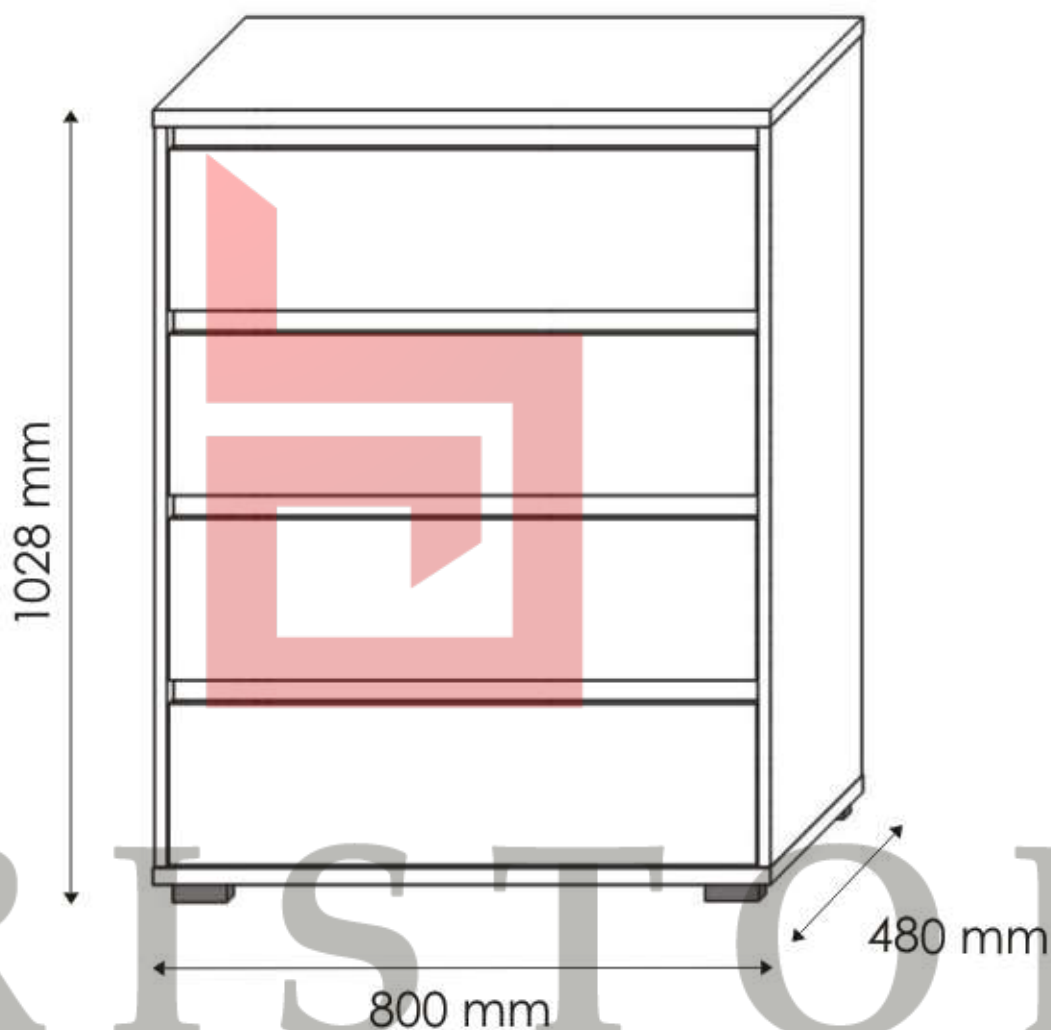

LINE 4L - KOMMODE

BRISTOL

• МАГАЗИН МЕБЛІВ •

LINE 4L - KOMMODE

A0 8 x 32mm x58 	B1 f 7 x 50 mm x26 	C0  x16
C7 16mm  x28	C2  x28	D0 3 x 15 mm  x48
D3 3.5 x 10 mm  x8	D5 3.5 x 16 mm  x24	D14 4 x 35 mm  x12
D21 5 x 13 mm  x33	E0 5 x 50 mm 8 x 50 mm  x1	K 4mm  x1
M1  x48	N2 L-400  x4	P0  x1
T2  x4	U0  x8	

BRISTOL

• МАГАЗИН МЕБЛІВ

LINE 4L - KOMMODE

1	959	475	16	x1	1/2
2	959	475	16	x1	1/2
3	766	70	16	x4	1/2
4	766	50	22	x3	1/2
5	766	45	22	x1	2/2
6	800	480	22	x1	2/2
7	800	480	22	x1	2/2
8	400	140	16	x4	1/2

9	400	140	16	x4	1/2
10	709	137	16	x4	1/2
11	762	209	16	x4	2/2
12	384	100	16	x4	1/2
13	968	776	3	x1	1/2
14	719	394	3	x4	2/2
					1/2

1 ▶

55 128 96 96

A0	8 x 32mm	x5
C7	16mm	x2
C2		x4
D3	3.5 x 10 mm	x4
D21	5 x 13 mm	x16
N2	L-400	x4

BRISTOL

• МАГАЗИН МЕБЛІВ •

2 ▶

<p>(A0) 8 x 32mm x5</p> 	<p>(C7) 16mm x2</p> 	<p>(C2) x4</p> 
<p>(D3) 3.5 x 10 mm x4</p> 	<p>(D21) 5 x 13 mm x16</p> 	<p>(N2) L-400 x4</p> 

BRISTOL
• МАГАЗИН МЕБЛІВ •

10 ▶

(D0) 3 x 15 mm 	x16	(M1) 	x16
---	------------	---	------------

BRISTOL

• МАГАЗИН МЕБЛІВ •

11▶

12▶

13▶