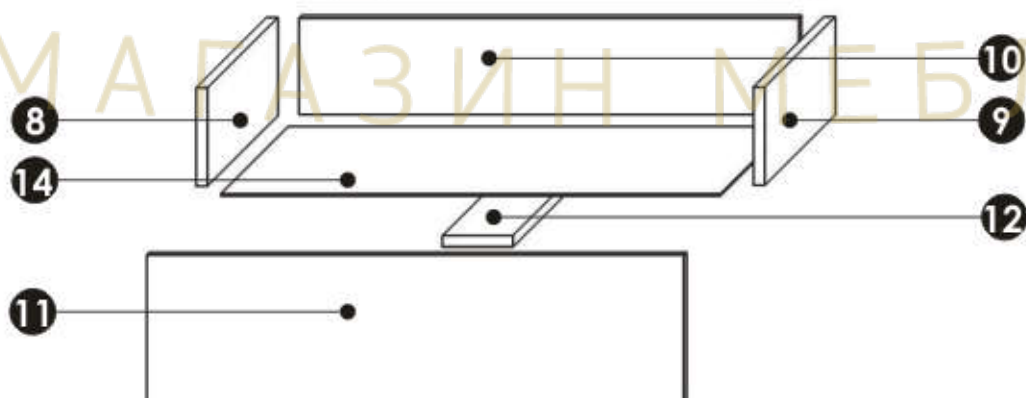

LINE 4L - KOMMODE

BRISTOL

• МАГАЗИН МЕБЛІВ •

LINE 4L - KOMMODE

A0 8 x 32mm x58 	B1 f 7 x 50 mm x26 	C0  x16
C7 16mm  x28	C2  x28	D0 3 x 15 mm  x48
D3 3.5 x 10 mm  x8	D5 3.5 x 16 mm  x24	D14 4 x 35 mm  x12
D21 5 x 13 mm  x33	E0 5 x 50 mm 8 x 50 mm  x1	K 4mm  x1
M1  x48	N2 L-400  x4	P0  x1
T2  x4	U0  x8	

BRISTOL

• МАГАЗИН МЕБЛІВ

LINE 4L - KOMMODE

1	959	475	16	x1	1/2
2	959	475	16	x1	1/2
3	766	70	16	x4	1/2
4	766	50	22	x3	1/2
5	766	45	22	x1	2/2
6	800	480	22	x1	2/2
7	800	480	22	x1	2/2
8	400	140	16	x4	1/2

9	400	140	16	x4	1/2
10	709	137	16	x4	1/2
11	762	209	16	x4	2/2
12	384	100	16	x4	1/2
13	968	776	3	x1	1/2
14	719	394	3	x4	2/2
					1/2

1 ▶

55 128 96 96

A0	8 x 32mm	x5
C7	16mm	x2
C2		x4
D3	3.5 x 10 mm	x4
D21	5 x 13 mm	x16
N2	L-400	x4

BRISTOL

• МАГАЗИН МЕБЛІВ •

2 ▶

<p>(A0) 8 x 32mm x5</p> 	<p>(C7) 16mm x2</p> 	<p>(C2) x4</p> 
<p>(D3) 3.5 x 10 mm x4</p> 	<p>(D21) 5 x 13 mm x16</p> 	<p>(N2) L-400 x4</p> 

BRISTOL
• МАГАЗИН МЕБЛІВ •

10 ▶

(D0) 3 x 15 mm 	x16	(M1) 	x16
---	------------	---	------------

BRISTOL

• МАГАЗИН МЕБЛІВ •

11▶

12▶

13▶