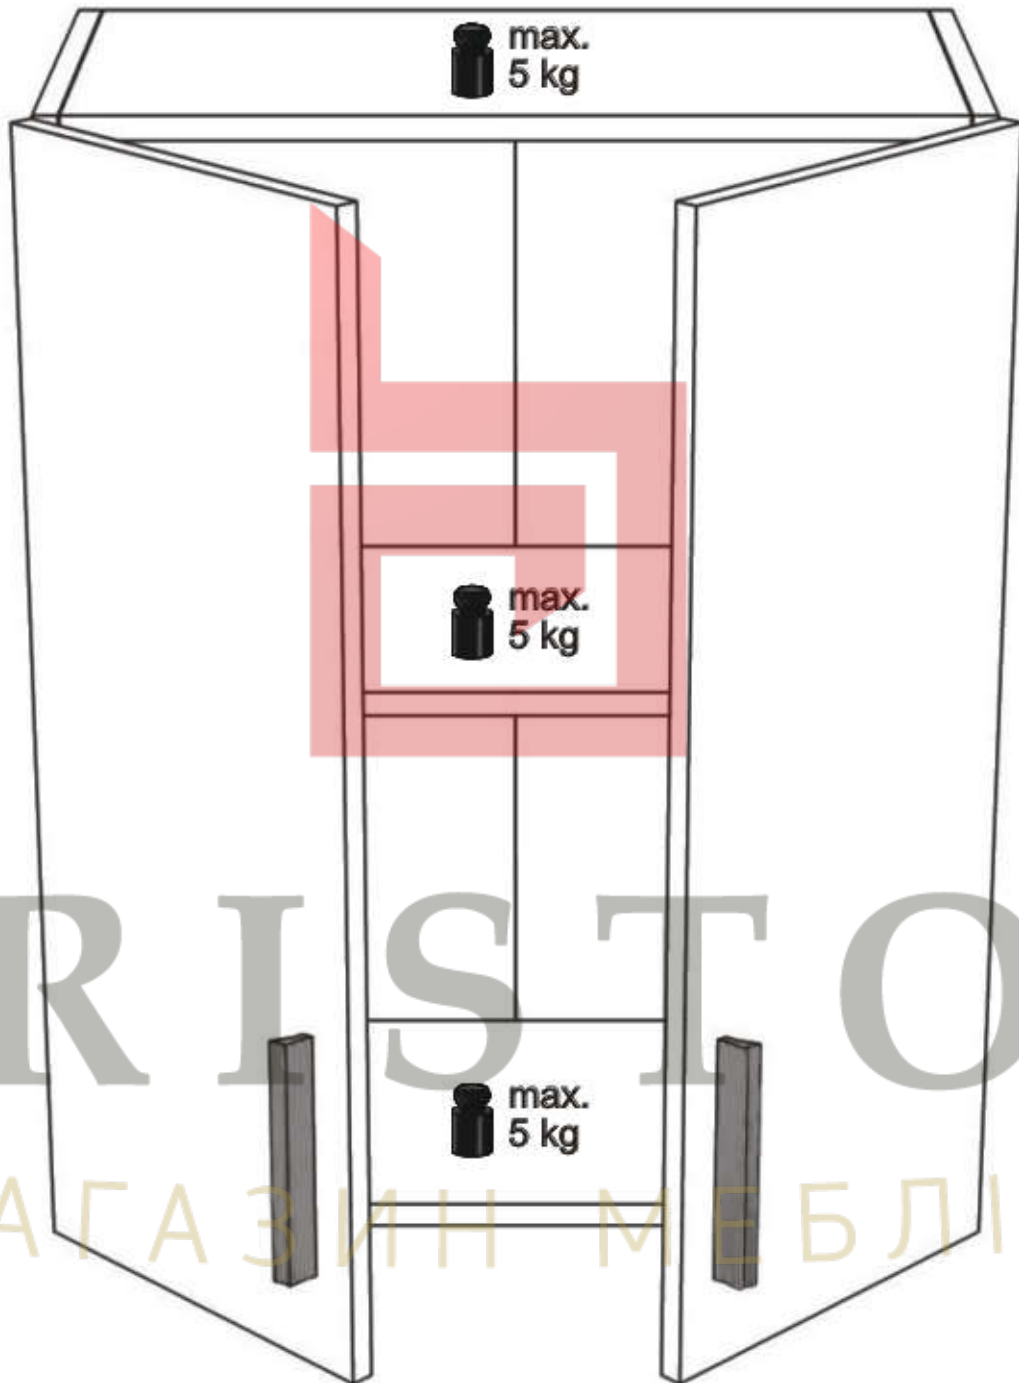

BRISTOL

• МАГАЗИН МЕБЛІВ

JACK - KOMMODE(1B2T)

A

B

1	768	320	16	x1	1/1
2	768	320	16	x1	1/1
3	568	320	16	x1	1/1
4	568	320	16	x1	1/1
5	765	297	16	x1	1/1
6	765	297	16	x1	1/1
7	568	298	16	x1	1/1
8	746	578	3	x1	1/1
					1/1

1 ▶

2▶

A0	8 x 32mm	x8	C7		x8
				16mm	

BRISTOL

• МАГАЗИН МЕБЛІВ •

3 ▶

4 ▶

BRISTOL
• МАГАЗИН МЕБЛІВ •

• МАГАЗИН МЕБЛІВ •

9 ▶

D10 4 x 16 mm x8 	J8  x4	U0  x4
---	---	---

10A▶

D16	4,2 x 28 mm	x4	L0		x2
					

BRISTOL

• МАГАЗИНИ МЕБЛІВ •

10B ▶

D16	4,2 x 28 mm	x4	L0		x2
					

11A▶

BRISTOL

• МАГАЗИН МЕБЛІВ •

11B ▶

BRISTOL

• МАГАЗИН МЕБЛІВ •

12▶