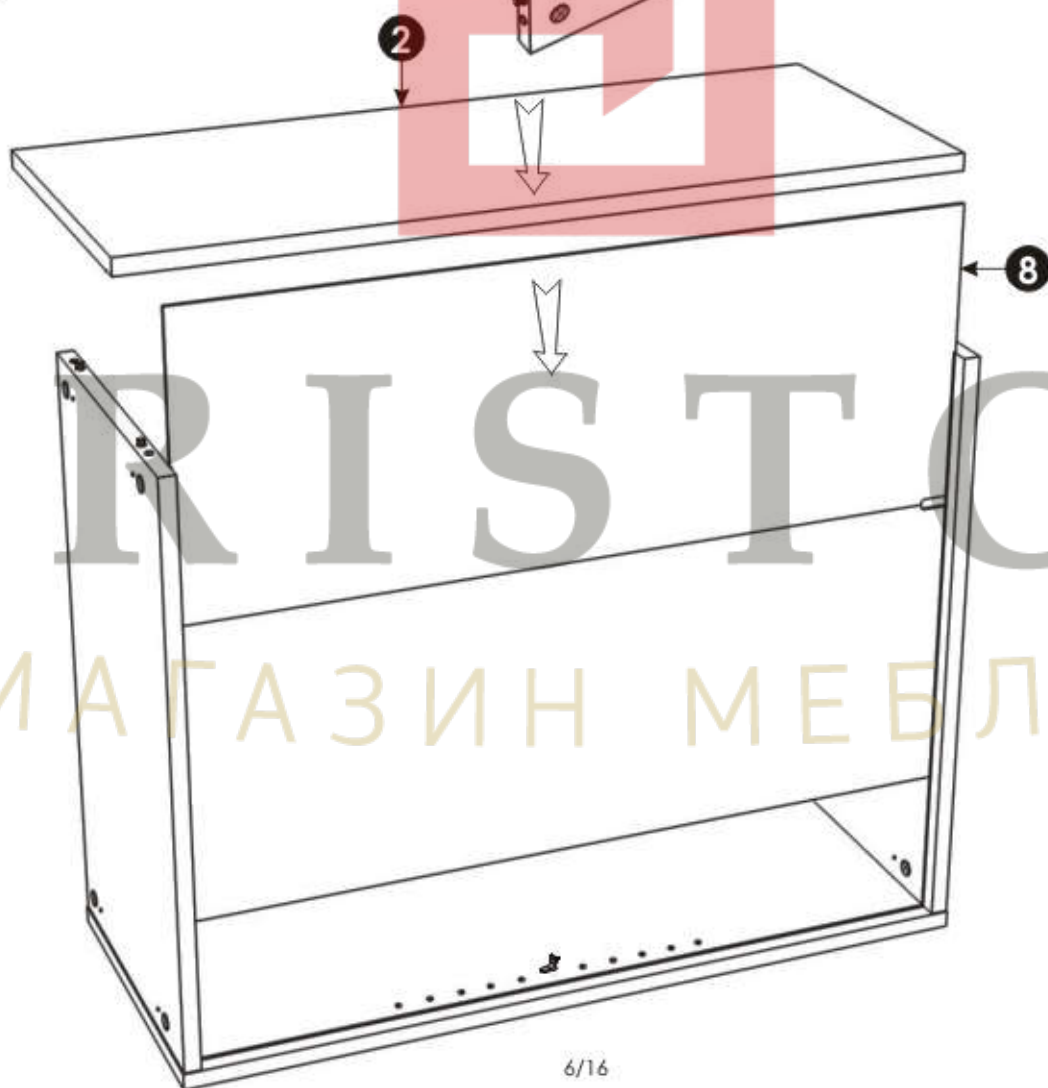

JACK - KOMMODE(1B2T)

BRISTOL

• МАГАЗИН МЕБЛІВ •

JACK - KOMMODE(1B2T)

A0 8 x 32mm x8 	C0  x4	C2  x8
C7 16mm  x8	D0 3 x 15 mm  x8	D10 4 x 16 mm  x8
D16 4,2 x 28 mm  x8	D21 5 x 13 mm  x1	E0 5 x 70 mm 8 x 50 mm  x1
J6 D30  x4	J8  x4	L0  x2
M1  x8	P0  x1	Q3  x4
T3  x4	U0  x4	

BRISTOL

• МАГАЗИН МЕБЛІВ

JACK - KOMMODE(1B2T)

A

B

1	768	320	16	x1	1/1
2	768	320	16	x1	1/1
3	568	320	16	x1	1/1
4	568	320	16	x1	1/1
5	765	297	16	x1	1/1
6	765	297	16	x1	1/1
7	568	298	16	x1	1/1
8	746	578	3	x1	1/1
					1/1

1 ▶

2▶

A0	8 x 32mm	x8	C7		x8
				16mm	

BRISTOL

• МАГАЗИН МЕБЛІВ •

3 ▶

4 ▶

BRISTOL
• МАГАЗИН МЕБЛІВ •

5 ▶

(D0) 3 x 15 mm 	x8	(M1) 	x8
---	-----------	--	-----------

BRISTOL
• МАГАЗИН МЕБЛІВ •

6 ▶

D21

5 x 13 mm

x1

E0