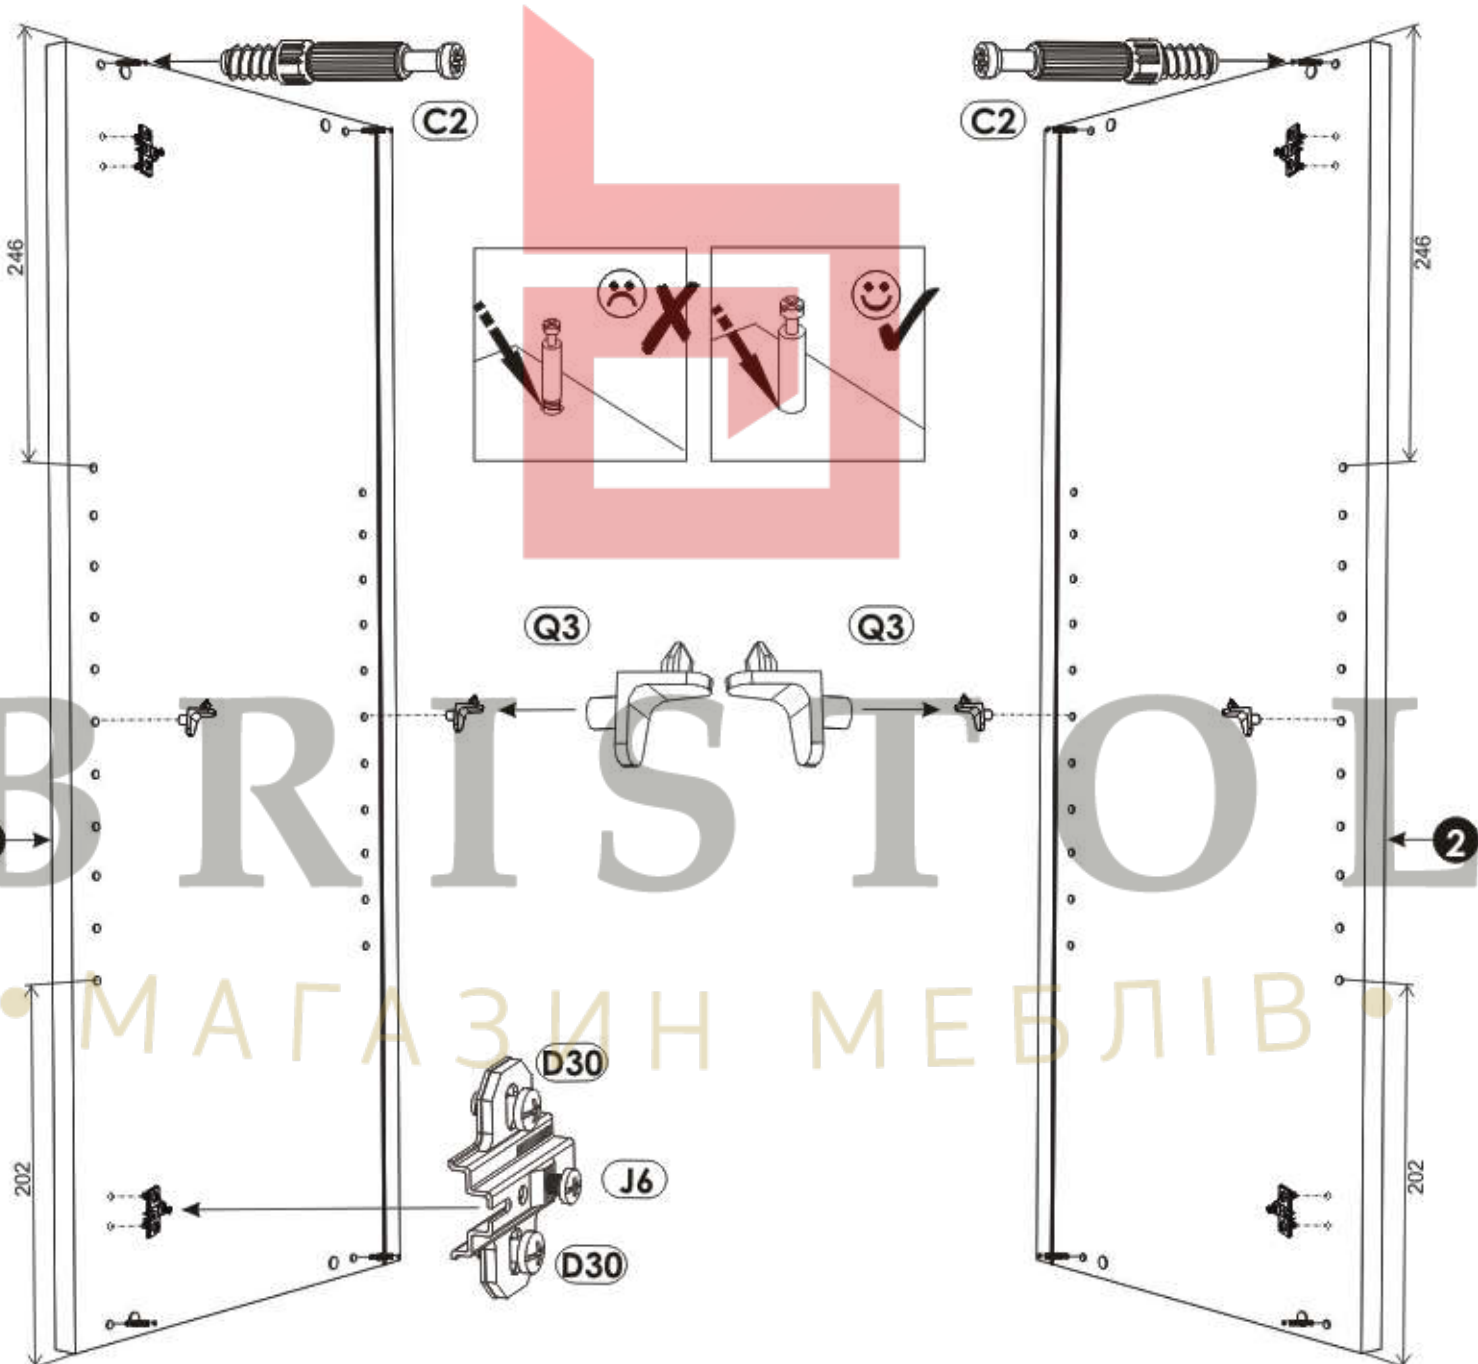

JACK - KOMMODE(1B2T)

BRISTOL

• МАГАЗИН МЕБЛІВ •

JACK - KOMMODE(1B2T)

A0 8 x 32mm x8 	C0  x4	C2  x8
C7 16mm  x8	D0 3 x 15 mm  x8	D10 4 x 16 mm  x8
D16 4,2 x 28 mm  x8	D21 5 x 13 mm  x1	E0 5 x 70 mm 8 x 50 mm  x1
J6 D30  x4	J8  x4	L0  x2
M1  x8	P0  x1	Q3  x4
T3  x4	U0  x4	

BRISTOL

• МАГАЗИН МЕБЛІВ

JACK - KOMMODE(1B2T)

A

B

1	768	320	16	x1	1/1
2	768	320	16	x1	1/1
3	568	320	16	x1	1/1
4	568	320	16	x1	1/1
5	765	297	16	x1	1/1
6	765	297	16	x1	1/1
7	568	298	16	x1	1/1
8	746	578	3	x1	1/1
					1/1

1 ▶

2▶

A0	8 x 32mm	x8	C7		x8
				16mm	

BRISTOL

• МАГАЗИН МЕБЛІВ •

3 ▶

4 ▶

BRISTOL
• МАГАЗИН МЕБЛІВ •

D16	4,2 x 28 mm	x4	L0		x2
					

11A▶

BRISTOL

• МАГАЗИН МЕБЛІВ •

11B ▶

BRISTOL

• МАГАЗИН МЕБЛІВ •

12▶