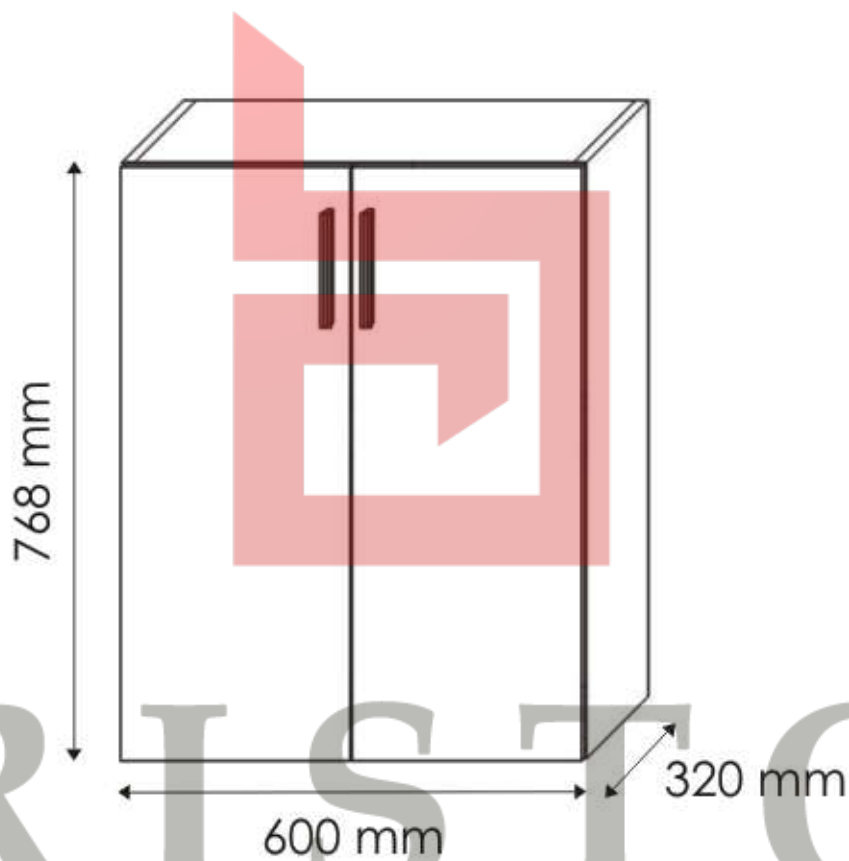

JACK - KOMMODE(1B2T)

BRISTOL

• МАГАЗИН МЕБЛІВ •

JACK - KOMMODE(1B2T)

A0 8 x 32mm x8 	C0  x4	C2  x8
C7 16mm  x8	D0 3 x 15 mm  x8	D10 4 x 16 mm  x8
D16 4,2 x 28 mm  x8	D21 5 x 13 mm  x1	E0 5 x 70 mm 8 x 50 mm  x1
J6 D30  x4	J8  x4	L0  x2
M1  x8	P0  x1	Q3  x4
T3  x4	U0  x4	

BRISTOL

• МАГАЗИН МЕБЛІВ

JACK - KOMMODE(1B2T)

A

B

1	768	320	16	x1	1/1
2	768	320	16	x1	1/1
3	568	320	16	x1	1/1
4	568	320	16	x1	1/1
5	765	297	16	x1	1/1
6	765	297	16	x1	1/1
7	568	298	16	x1	1/1
8	746	578	3	x1	1/1
					1/1

1 ▶

2▶

A0	8 x 32mm	x8	C7		x8
				16mm	

BRISTOL

• МАГАЗИН МЕБЛІВ •

3 ▶

4 ▶

BRISTOL
• МАГАЗИН МЕБЛІВ •

D16	4,2 x 28 mm	x4	L0		x2
					

11A▶

BRISTOL

• МАГАЗИН МЕБЛІВ •

11B ▶

BRISTOL

• МАГАЗИН МЕБЛІВ •

12▶