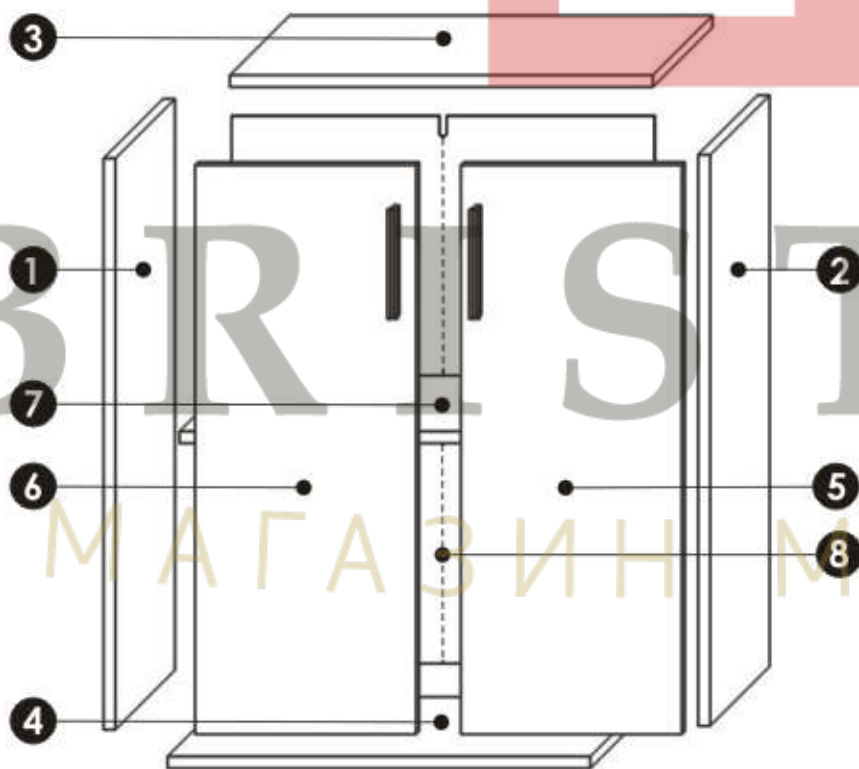

JACK - KOMMODE(1B2T)

BRISTOL

• МАГАЗИН МЕБЛІВ •

JACK - KOMMODE(1B2T)

A0 8 x 32mm x8 	C0  x4	C2  x8
C7 16mm  x8	D0 3 x 15 mm  x8	D10 4 x 16 mm  x8
D16 4,2 x 28 mm  x8	D21 5 x 13 mm  x1	E0 5 x 70 mm 8 x 50 mm  x1
J6 D30  x4	J8  x4	L0  x2
M1  x8	P0  x1	Q3  x4
T3  x4	U0  x4	

BRISTOL

• МАГАЗИН МЕБЛІВ

JACK - KOMMODE(1B2T)

A

B

1	768	320	16	x1	1/1
2	768	320	16	x1	1/1
3	568	320	16	x1	1/1
4	568	320	16	x1	1/1
5	765	297	16	x1	1/1
6	765	297	16	x1	1/1
7	568	298	16	x1	1/1
8	746	578	3	x1	1/1
					1/1

1 ▶

2▶

A0	8 x 32mm	x8	C7		x8
				16mm	

BRISTOL

• МАГАЗИН МЕБЛІВ •

3 ▶

4 ▶

BRISTOL
• МАГАЗИН МЕБЛІВ •

5 ▶

(D0) 3 x 15 mm 	x8	(M1) 	x8
---	-----------	--	-----------

BRISTOL
• МАГАЗИН МЕБЛІВ •

6 ▶

D21

5 x 13 mm

x1

E0