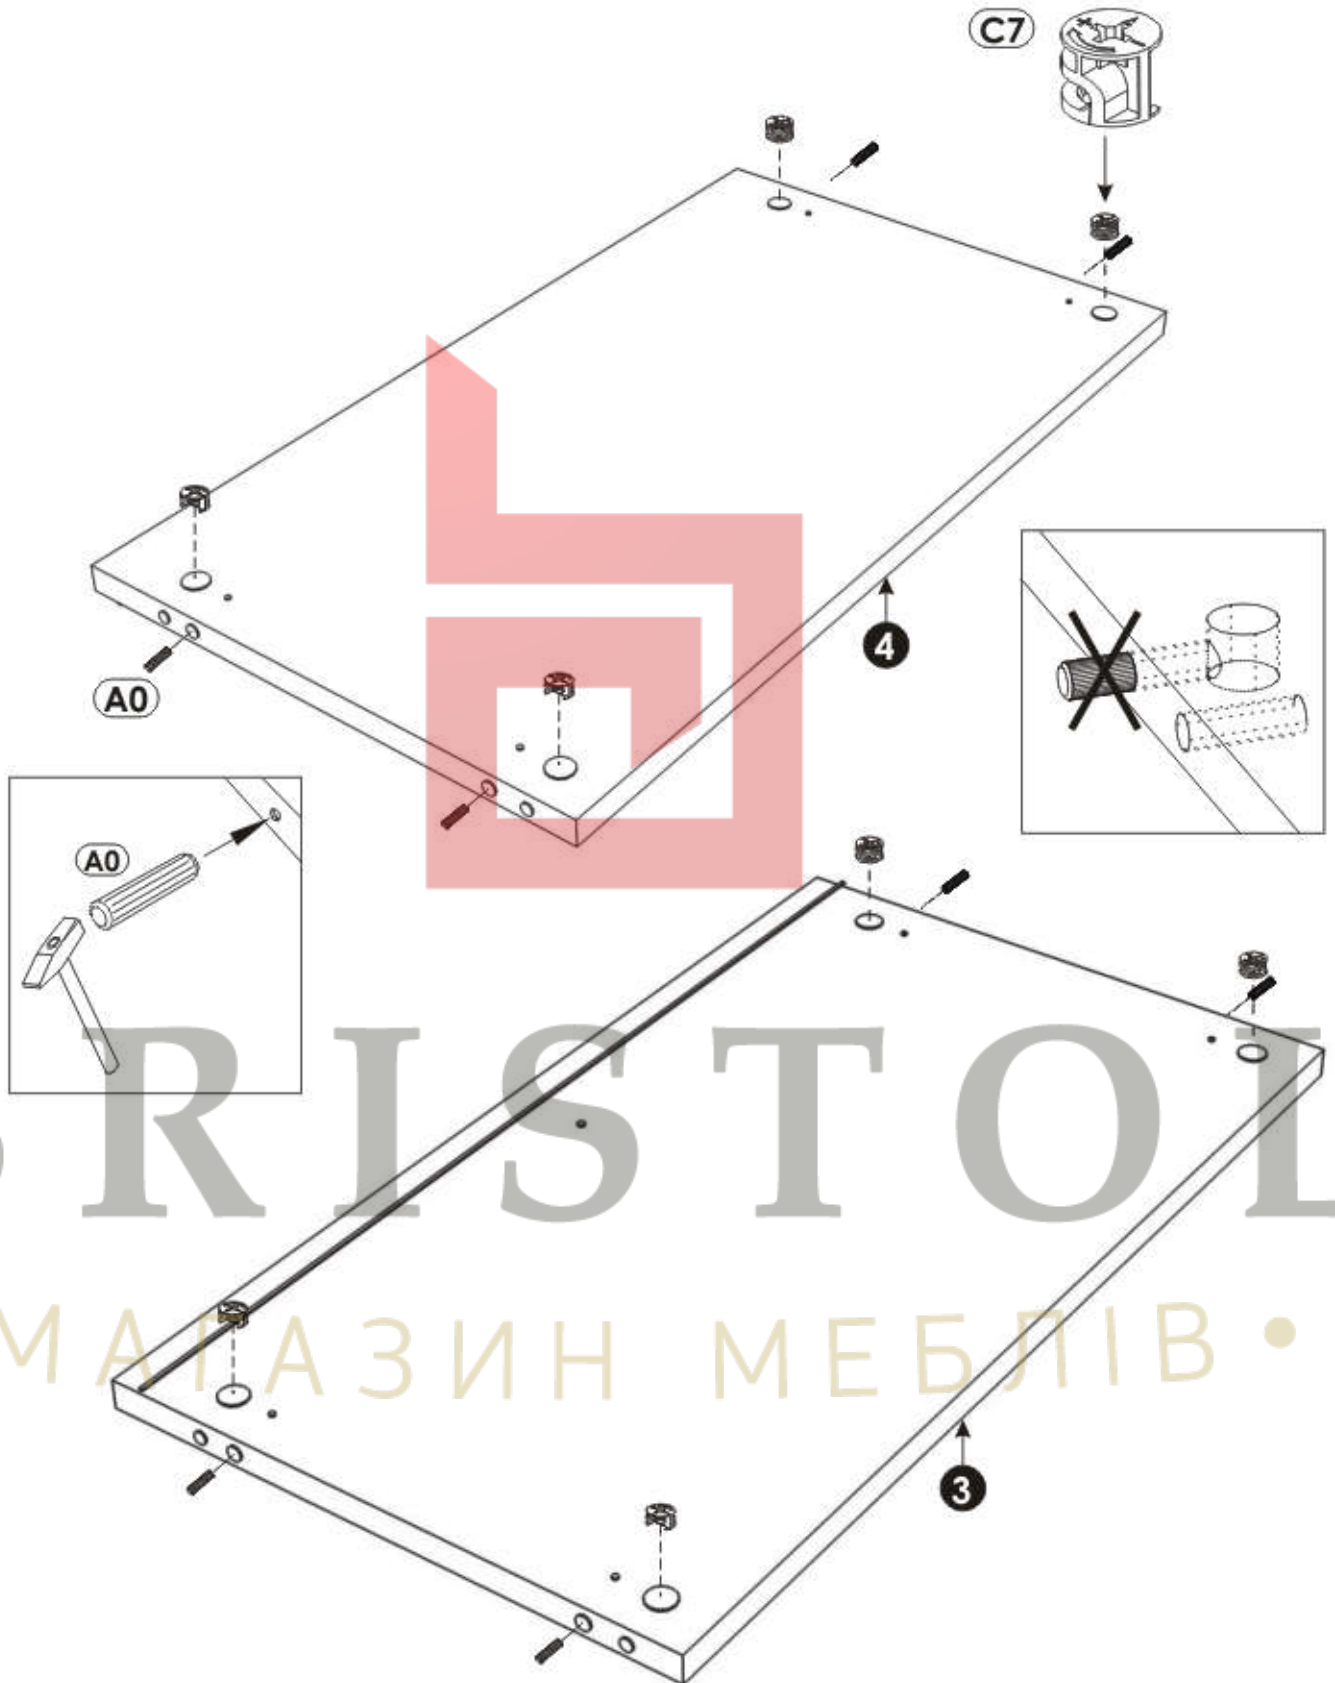

2▶

A0	8 x 32mm	x8	C7		x8
				16mm	

BRISTOL

• МАГАЗИН МЕБЛІВ •