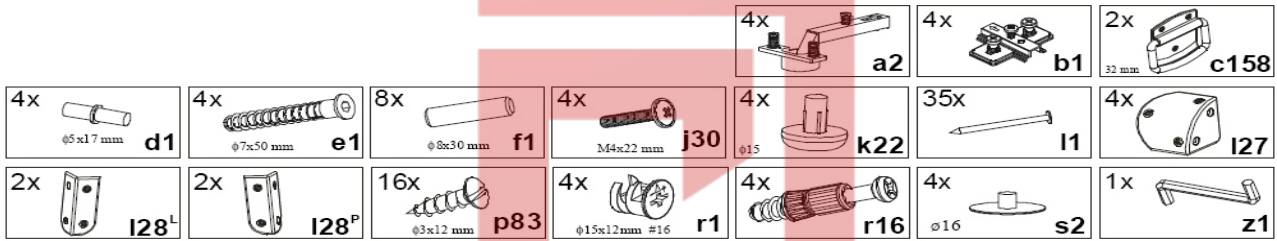

# INDIANA

JKOM 2d

A	C	B	D
1	832x370	S31-145	1/3
2	832x370	S31-146	1/3
3	800x395	S31-207	2/3
4	800x395	S31-208	2/3
5	767x370	S31-307	1/3
6	792x396	S31-016	3/3
7	792x396	S31-017	3/3
8	856x793	S31-909	1/3