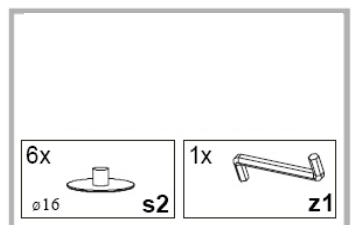

INDIANA

JKOM 2d4s

A	C	B	D
1	832x466	S31-115	1/3
2	832x466	S31-116	1/3
3	832x466	S31-119	1/3
4	832x466	S31-120	1/3
5	1300x491	S31-216	2/3
6	1300x491	S31-217	2/3
7	375x461	S31-312	1/3
8	792x396	S31-016	3/3
9	792x396	S31-017	3/3
10	496x196	S31-018	3/3
11	350x140	S31-504	1/3
12	350x140	S31-505	1/3
13	435x140	S31-511	1/3
14	446x348	S31-912	1/3
15	856x397	S31-913	1/3
16	856x499	S31-914	1/3

4x b1	6x c158	8x d1	8x e1	24x e3	16x e19	16x f1	16x f25	4x a2
12x j30	8x k22	90x l1	4x l27	2x l28 ^L	2x l28 ^P	16x p83	8x r1	
16x r15	24x r16	6x s2	4x w45 ^{CL}	4x w45 ^{CR}	4x w45 ^{DL}	4x w45 ^{DR}	1x z1	

• МАГАЗИН МЕБЛІВ •

JKOM 2d4s

16x ø8x30 mm f1	8x ø15 k22	8x ø15x12mm #16 r1	8x r16	4x 350 mm w45 ^{CL}	4x 350 mm w45 ^{CR}
4x a2	4x b1	8x ø5x17 mm d1	24x ø6x13 mm e3		

2 JKOM 2d4s

3 JKOM 2d4s

4 JKOM 2d4s

5 JKOM 2d4s