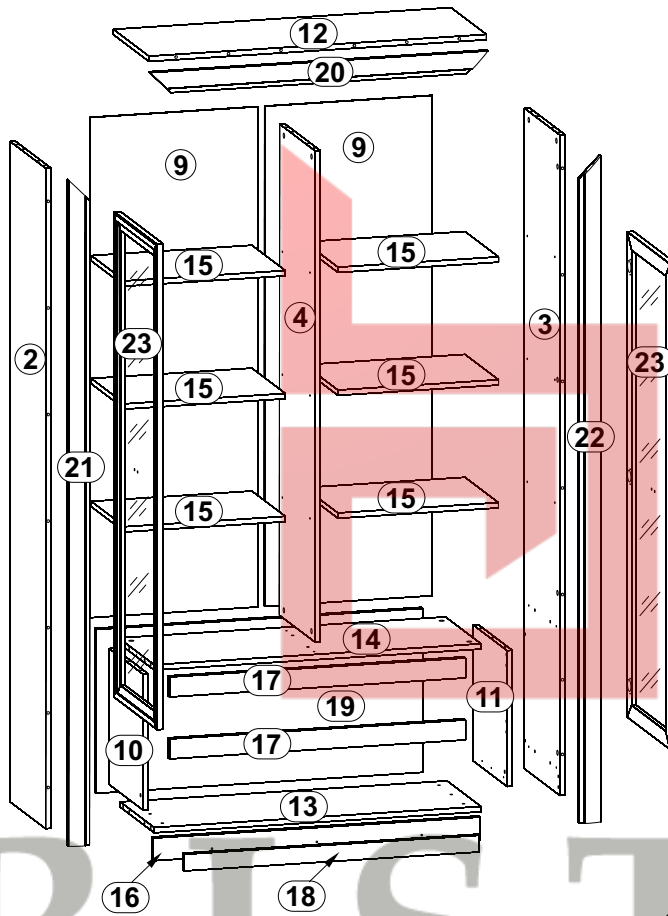

КОЕН

Вітрина / Витрина REG2W2S

A	B	C	D	
1	S136-002	896	185	4/5
1A	S136-002A	896	185	4/5
2	S136-174	1983	371	1/5
3	S136-175	1983	371	1/5
4	S136-178	1475	371	1/5
5	S136-511	350	120	1/5
6	S136-512	350	120	1/5
7	S136-5556	854	120	2/5
8	S136-911	865	348	1/5
9	S136-927	1502	511	1/5
10	S136-176	408	354	2/5
11	S136-177	408	354	2/5

→ Фасад ДСП
→ Фасад МДФ

A	B	C	D	
12	S136-210	1030	371	2/5
13	S136-337	997	354	2/5
14	S136-338	997	371	2/5
15	S136-339	490	350	2/5
16	S136-401	997	68	2/5
17	S136-402	903	60	2/5
18	S136-403	901	50	2/5
19	S136-5569	997	492	2/5
20	S136-573	1031	65	3/5
21	S136-571	2000	65	3/5
22	S136-572	2000	65	3/5
23	S136-007	1458	446	5/5

6x a99	6x b43	4x c317	24x d1 φ5x17 mm	12x e2 φ6,3x13 mm	12x e3 φ6x13 mm	8x e32 φ5x50 mm	54x f1 φ8x30 mm	4x j3 M4x12 mm	
4x j30 M4x22 mm	6x k1	96x l1	1x n26\1	4x o26 φ4,5/φ8x0,5mm	4x o27 φ6,5/φ10x5,2mm	4x p25 φ3,5x16 mm	1x p38 φ3,5x16 mm	12x p51 φ3,5x15 mm	
8x p54 φ3x12 mm	3x p94 φ4x28 mm	32x r1 φ15x12mm #16	2x r10	8x r15 φ12x10,5mm #12	36x r42 20/11	12x s2 φ16	2x t19 333 mm	2x w45\CL 350 mm	
2x w45\CR 350 mm	2x w45\DL 350 mm	2x w45\DR 350 mm