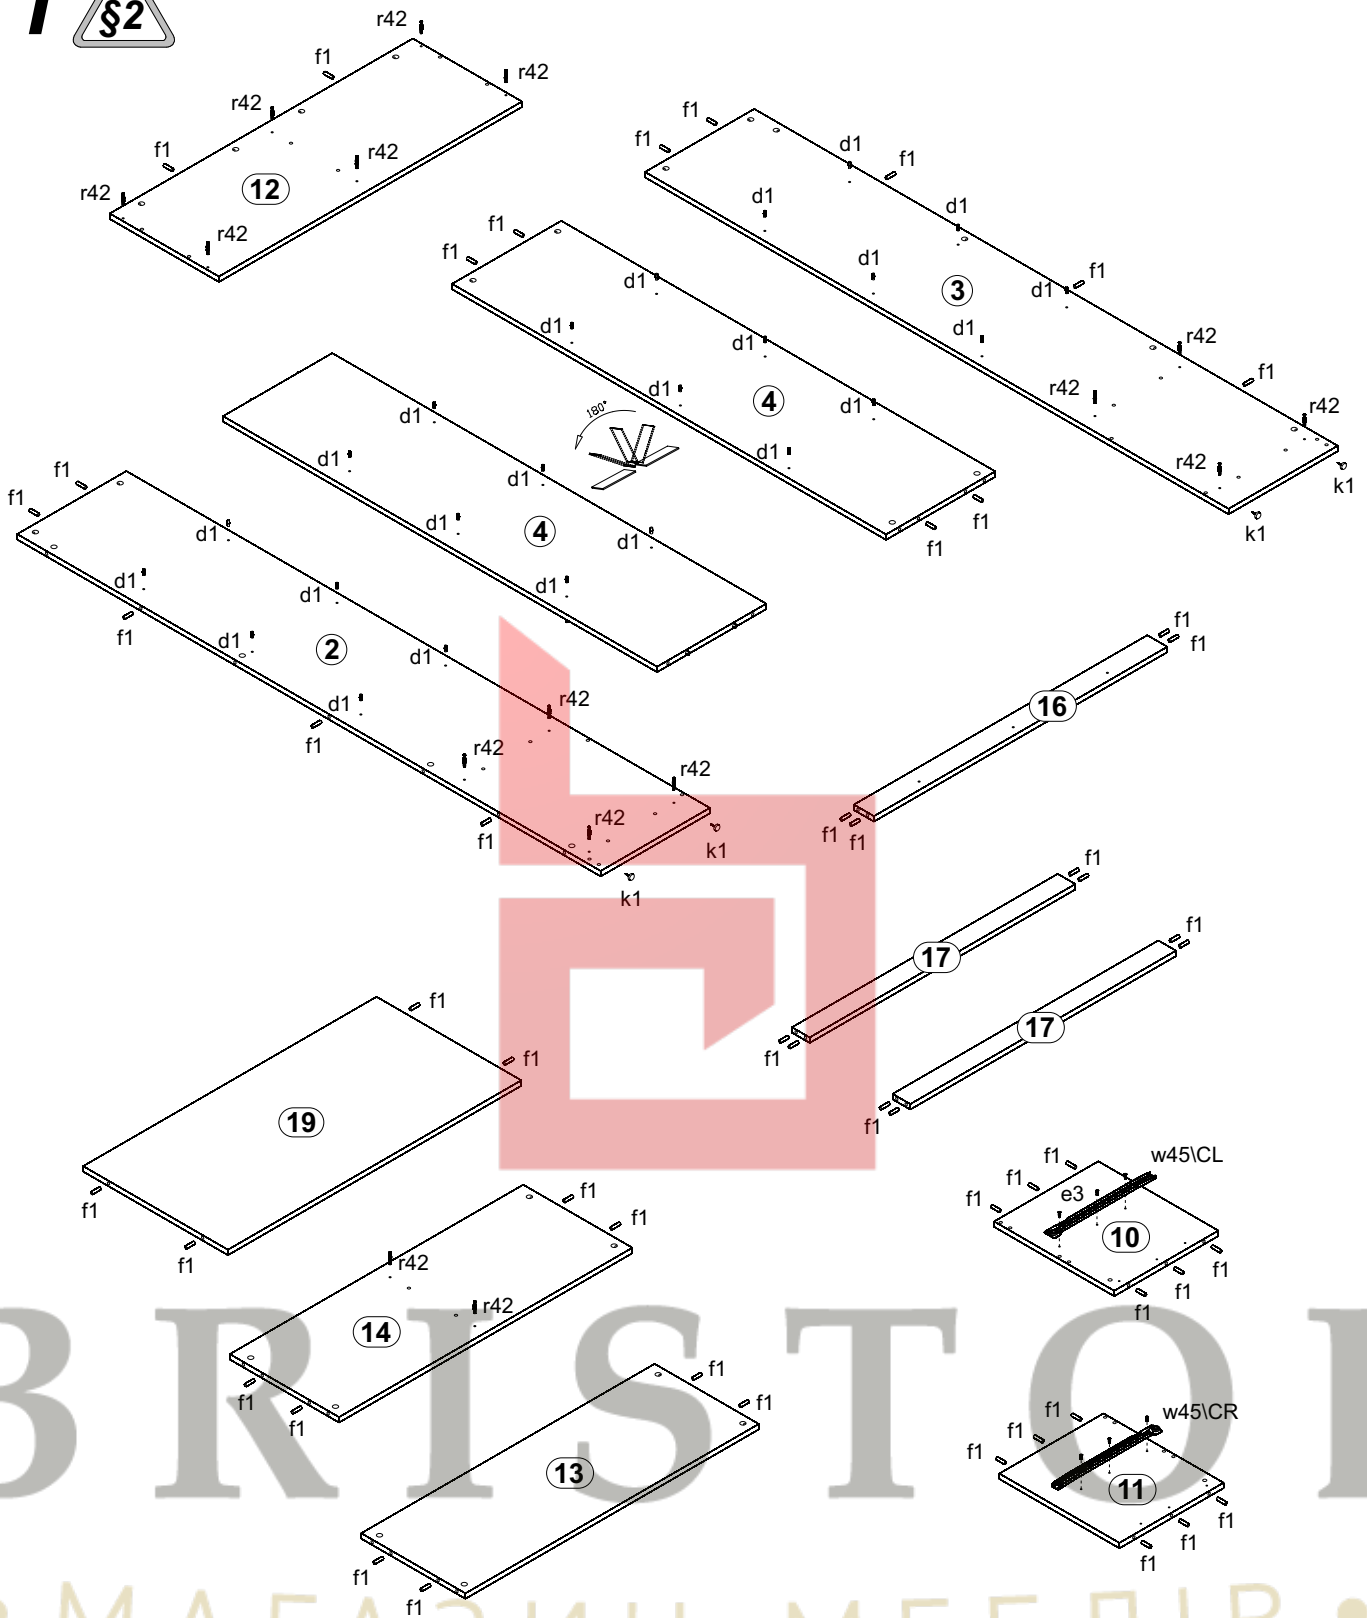

1

ВІСТІ
МАГАЗИН МЕБЛІВ