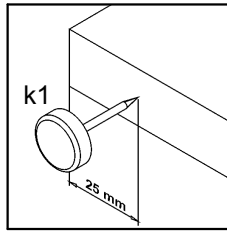

1

ВІСТІ
МАГАЗИН МЕБЛІВ