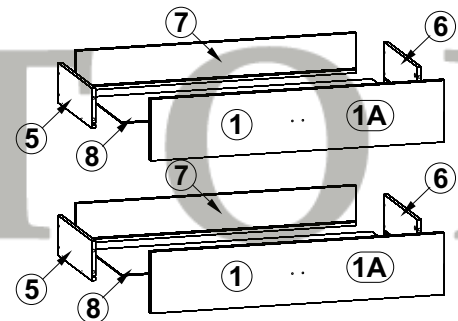

КОЕН

Вітрина / Витрина REG2W2S

A	B	C	D	
1	S136-002	896	185	4/5
1A	S136-002A	896	185	4/5
2	S136-174	1983	371	1/5
3	S136-175	1983	371	1/5
4	S136-178	1475	371	1/5
5	S136-511	350	120	1/5
6	S136-512	350	120	1/5
7	S136-5556	854	120	2/5
8	S136-911	865	348	1/5
9	S136-927	1502	511	1/5
10	S136-176	408	354	2/5
11	S136-177	408	354	2/5

6x a99	6x b43	4x c317	24x d1 φ5x17 mm	12x e2 φ6,3x13 mm	12x e3 φ6x13 mm	8x e32 φ5x50 mm	54x f1 φ8x30 mm	4x j3 M4x12 mm	
4x j30 M4x22 mm	6x k1	96x l1	1x n26\1	4x o26 φ4,5/φ8x0,5mm	4x o27 φ6,5/φ10x5,2mm	4x p25 φ3,5x16 mm	1x p38 φ3,5x16 mm	12x p51 φ3,5x15 mm	
8x p54 φ3x12 mm	3x p94 φ4x28 mm	32x r1 φ15x12mm #16	2x r10	8x r15 φ12x10,5mm #12	36x r42 20/11	12x s2 φ16	2x t19 333 mm	2x w45\CL 350 mm	
2x w45\CR 350 mm	2x w45\DL 350 mm	2x w45\DR 350 mm							