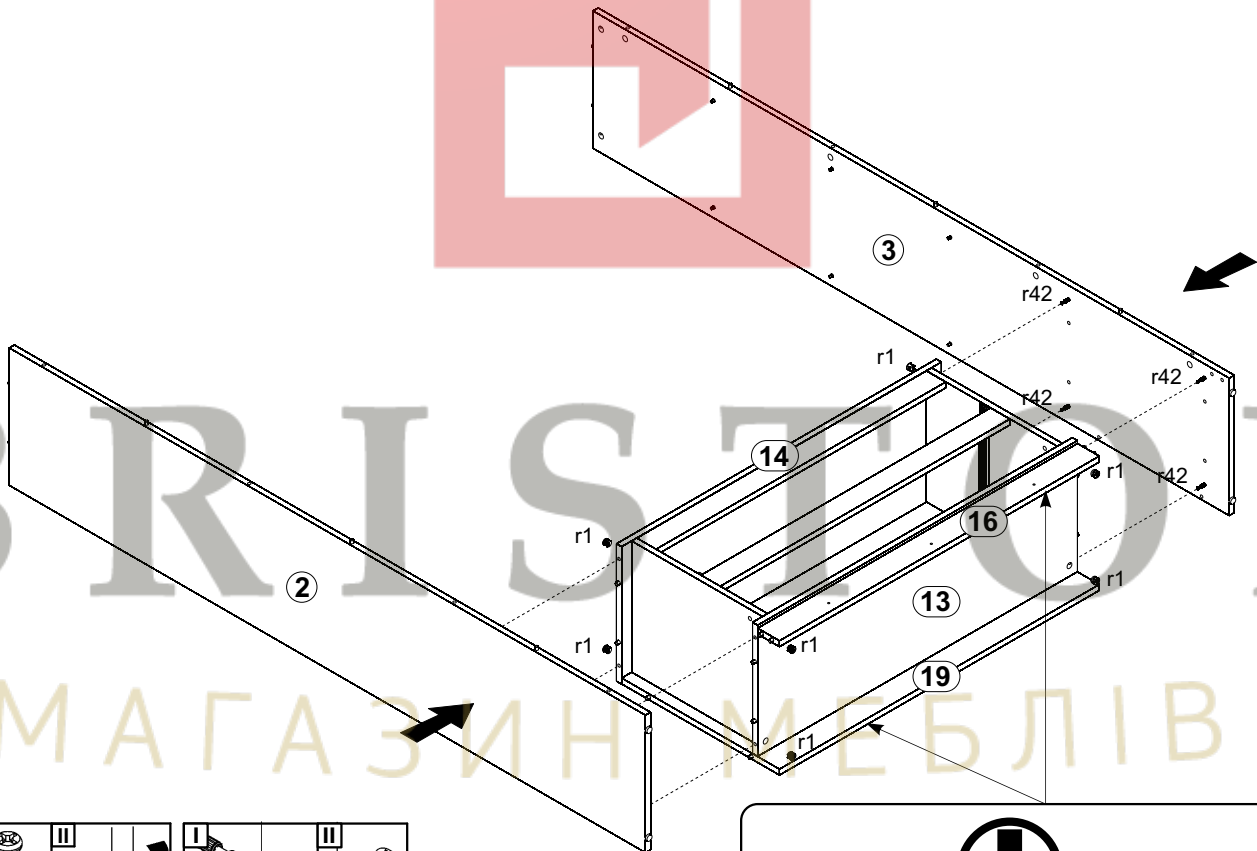

2

3

4

Поверхня обклеєна!
Поверхність оклеєна!