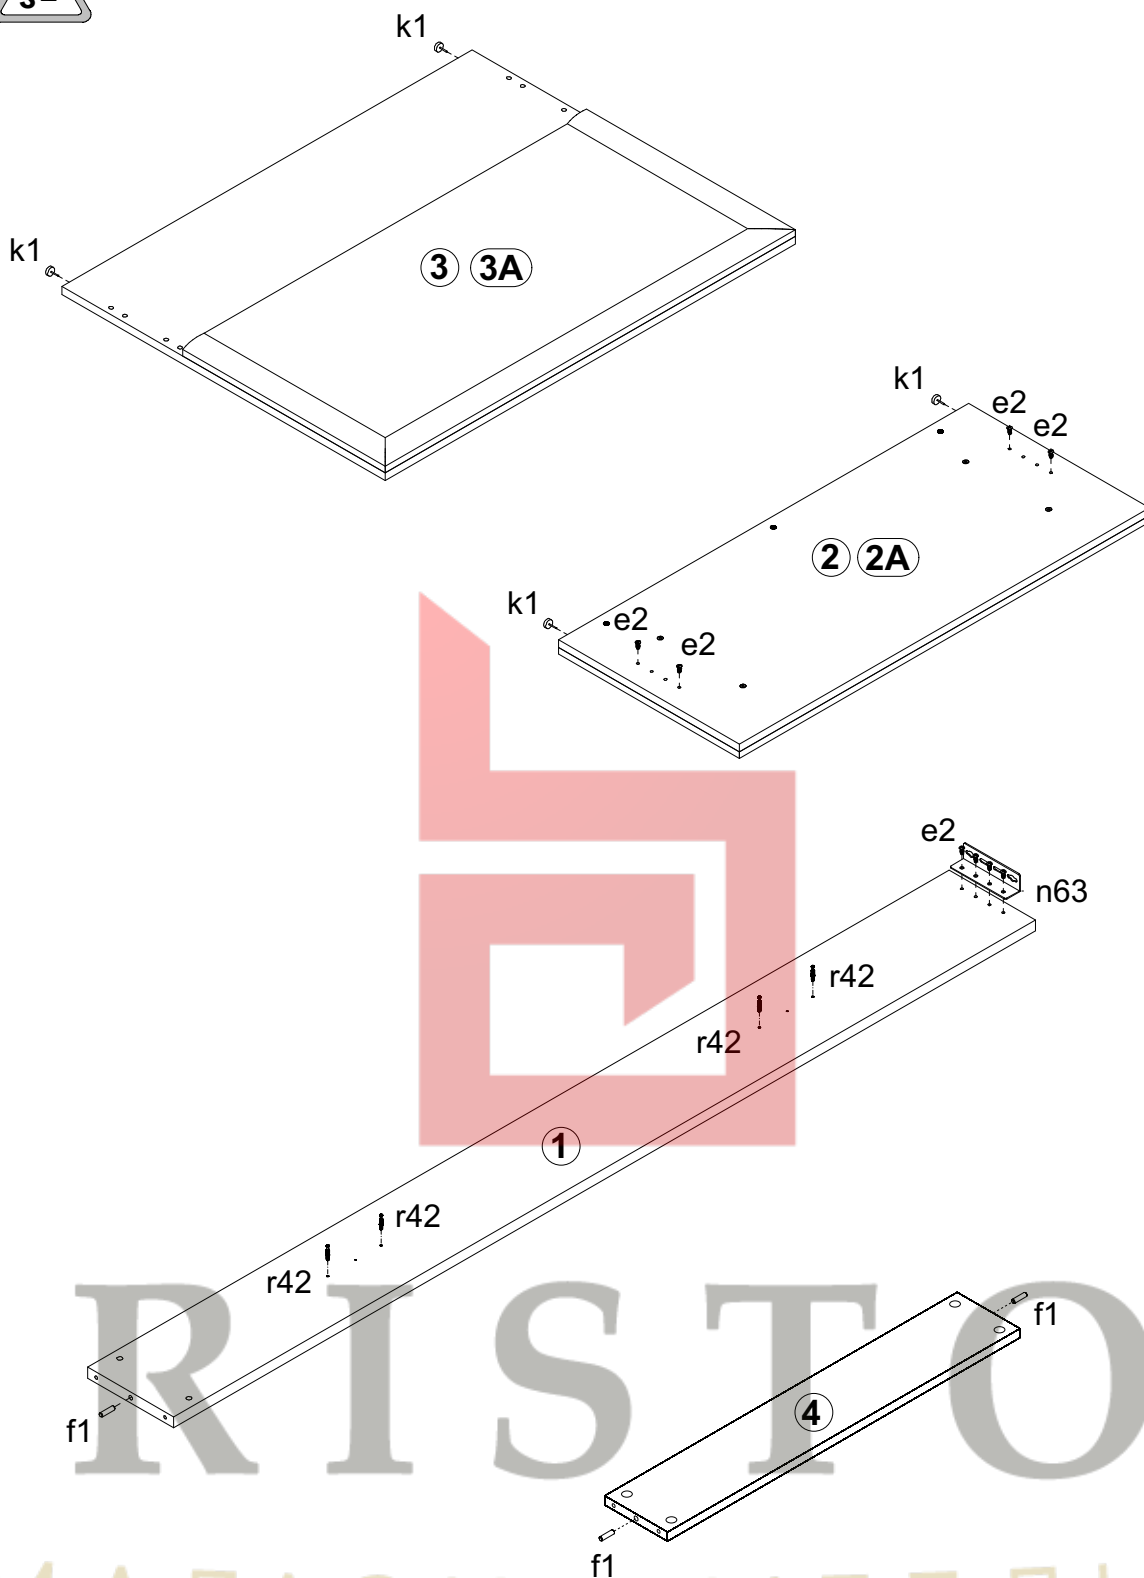

КОЕН

Ліжко / Кровать **LOZ/90** (каркас)

A	B	C		D
1	S136-151	2000	250	3/3
2	S136-036	950	420	1/3
2A	S136-036A	950	420	1/3
3	S136-037	950	750	2/3
3A	S136-037A	950	750	2/3
4	S136-167	903	200	3/3

- Фасад ДСП
- Фасад МДФ
- Фасад ДСП
- Фасад МДФ

1 

2 

3

4

5