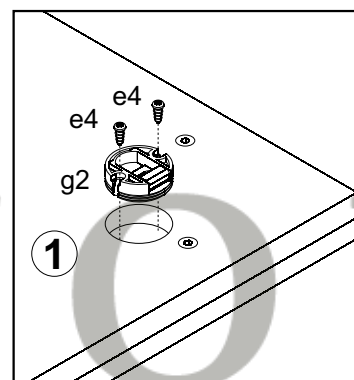

КОЕН

Вішак / Вешалка - WIE/70

A	B	C	D
1	S136-456	1600	700
			1/2

1

2

3