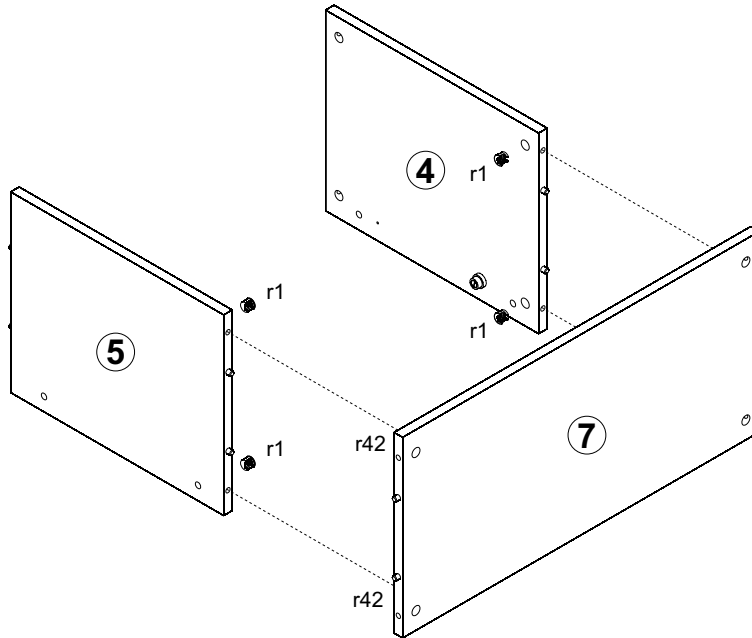

КОЕН

Тумба для взуття / Тумба для обуви_1D

A	B	C		D
1	S136-041	338	566	3/3
1A	S136-041A	338	566	3/3
2	S136-186	483	325	1/3
3	S136-187	483	325	1/3
4	S136-188	398,5	325	1/3
5	S136-189	398,5	325	1/3
6	S136-228	700	325	1/3
7	S136-346	667	325	1/3
8	S136-454	667	68	1/3
9	S136-455	571	50	1/3
10	S136-519	545	110	1/3
11	S136-930	694	212	1/3
12	LH-572	572	14	1/3
13	S136-562	701	65	2/3
14	S136-560	500	65	2/3
15	S136-561	500	65	2/3

→ Фасад ДСП
→ Фасад МДФ

1 

2**3****4**

5

6

7

8

9