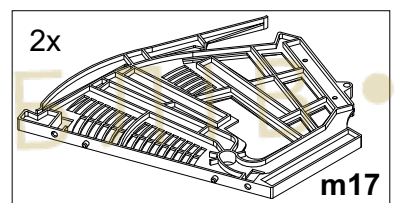

КОЕН

Тумба для взуття / Тумба для обуви_1D

A	B	C		D
1	S136-041	338	566	3/3
1A	S136-041A	338	566	3/3
2	S136-186	483	325	1/3
3	S136-187	483	325	1/3
4	S136-188	398,5	325	1/3
5	S136-189	398,5	325	1/3
6	S136-228	700	325	1/3
7	S136-346	667	325	1/3
8	S136-454	667	68	1/3
9	S136-455	571	50	1/3
10	S136-519	545	110	1/3
11	S136-930	694	212	1/3
12	LH-572	572	14	1/3
13	S136-562	701	65	2/3
14	S136-560	500	65	2/3
15	S136-561	500	65	2/3

→ Фасад ДСП
→ Фасад МДФ