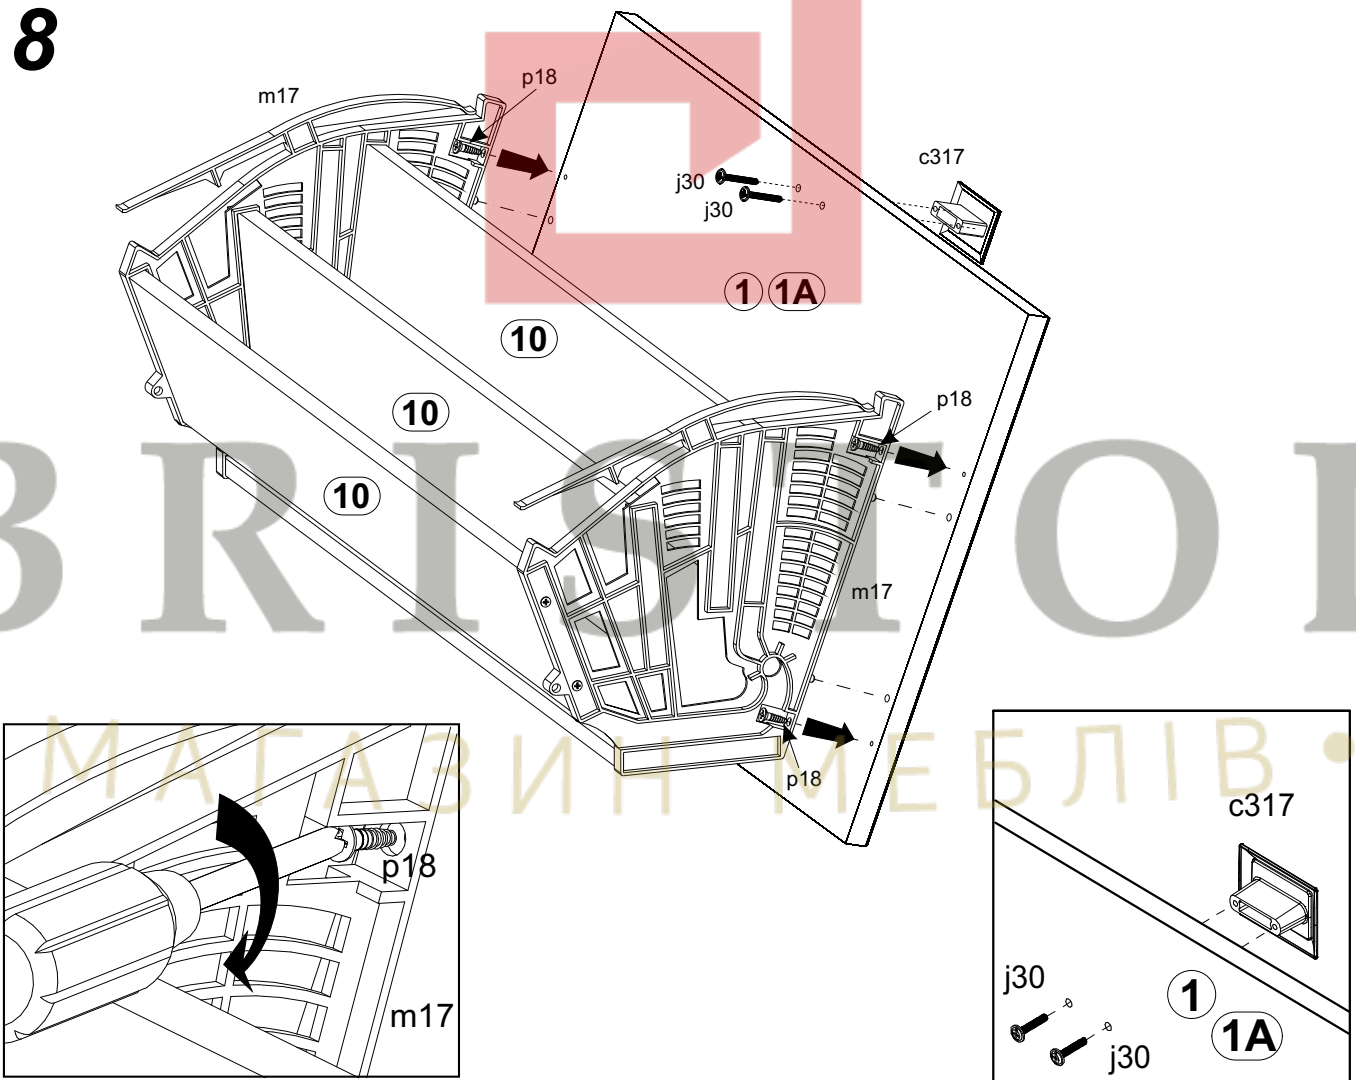

КОЕН

Тумба для взуття / Тумба для обуви_1D

A	B	C		D
1	S136-041	338	566	3/3
1A	S136-041A	338	566	3/3
2	S136-186	483	325	1/3
3	S136-187	483	325	1/3
4	S136-188	398,5	325	1/3
5	S136-189	398,5	325	1/3
6	S136-228	700	325	1/3
7	S136-346	667	325	1/3
8	S136-454	667	68	1/3
9	S136-455	571	50	1/3
10	S136-519	545	110	1/3
11	S136-930	694	212	1/3
12	LH-572	572	14	1/3
13	S136-562	701	65	2/3
14	S136-560	500	65	2/3
15	S136-561	500	65	2/3

→ Фасад ДСП
→ Фасад МДФ

1 

2**3****4**

5

6

7

8

9