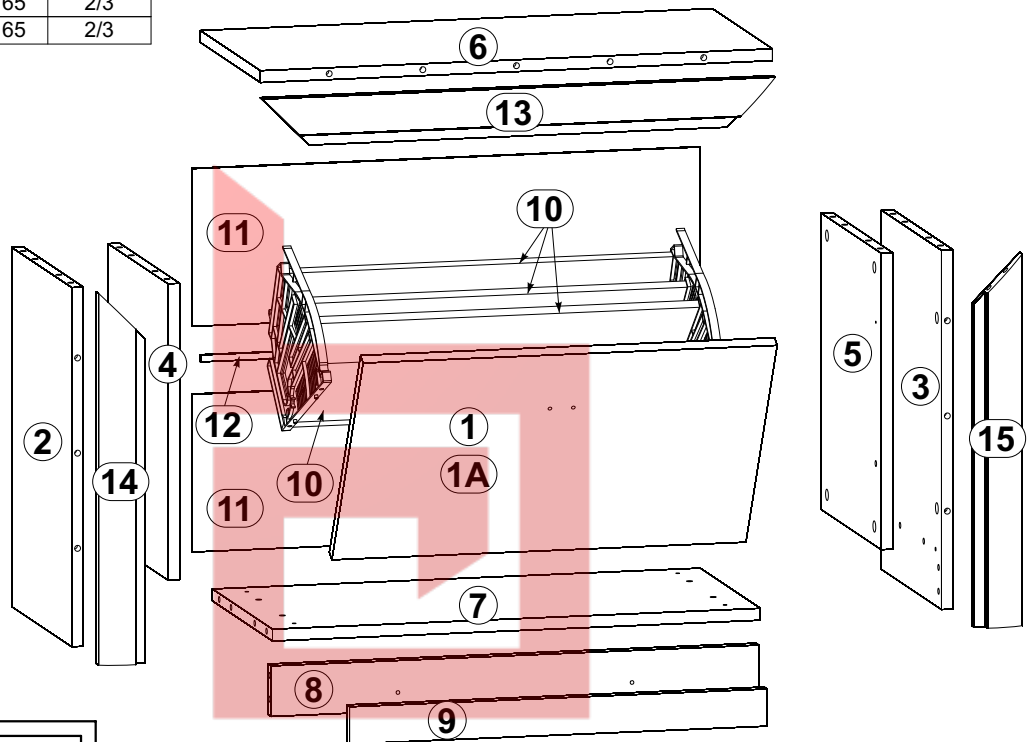

КОЕН

Тумба для взуття / Тумба для обуви_1D

A	B	C		D
1	S136-041	338	566	3/3
1A	S136-041A	338	566	3/3
2	S136-186	483	325	1/3
3	S136-187	483	325	1/3
4	S136-188	398,5	325	1/3
5	S136-189	398,5	325	1/3
6	S136-228	700	325	1/3
7	S136-346	667	325	1/3
8	S136-454	667	68	1/3
9	S136-455	571	50	1/3
10	S136-519	545	110	1/3
11	S136-930	694	212	1/3
12	LH-572	572	14	1/3
13	S136-562	701	65	2/3
14	S136-560	500	65	2/3
15	S136-561	500	65	2/3

→ Фасад ДСП
→ Фасад МДФ