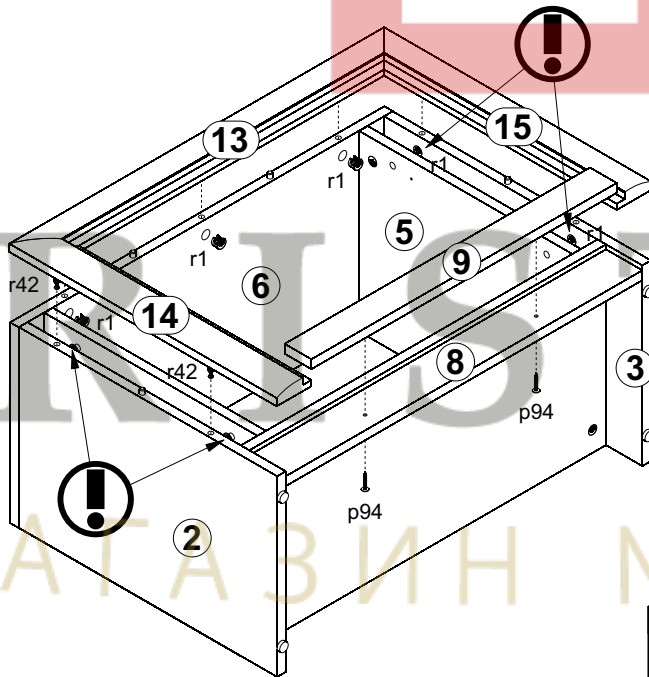

КОЕН

Тумба для взуття / Тумба для обуви_1D

A	B	C		D
1	S136-041	338	566	3/3
1A	S136-041A	338	566	3/3
2	S136-186	483	325	1/3
3	S136-187	483	325	1/3
4	S136-188	398,5	325	1/3
5	S136-189	398,5	325	1/3
6	S136-228	700	325	1/3
7	S136-346	667	325	1/3
8	S136-454	667	68	1/3
9	S136-455	571	50	1/3
10	S136-519	545	110	1/3
11	S136-930	694	212	1/3
12	LH-572	572	14	1/3
13	S136-562	701	65	2/3
14	S136-560	500	65	2/3
15	S136-561	500	65	2/3

→ Фасад ДСП
→ Фасад МДФ

1 

2**3****4**

5

6

7

8

9