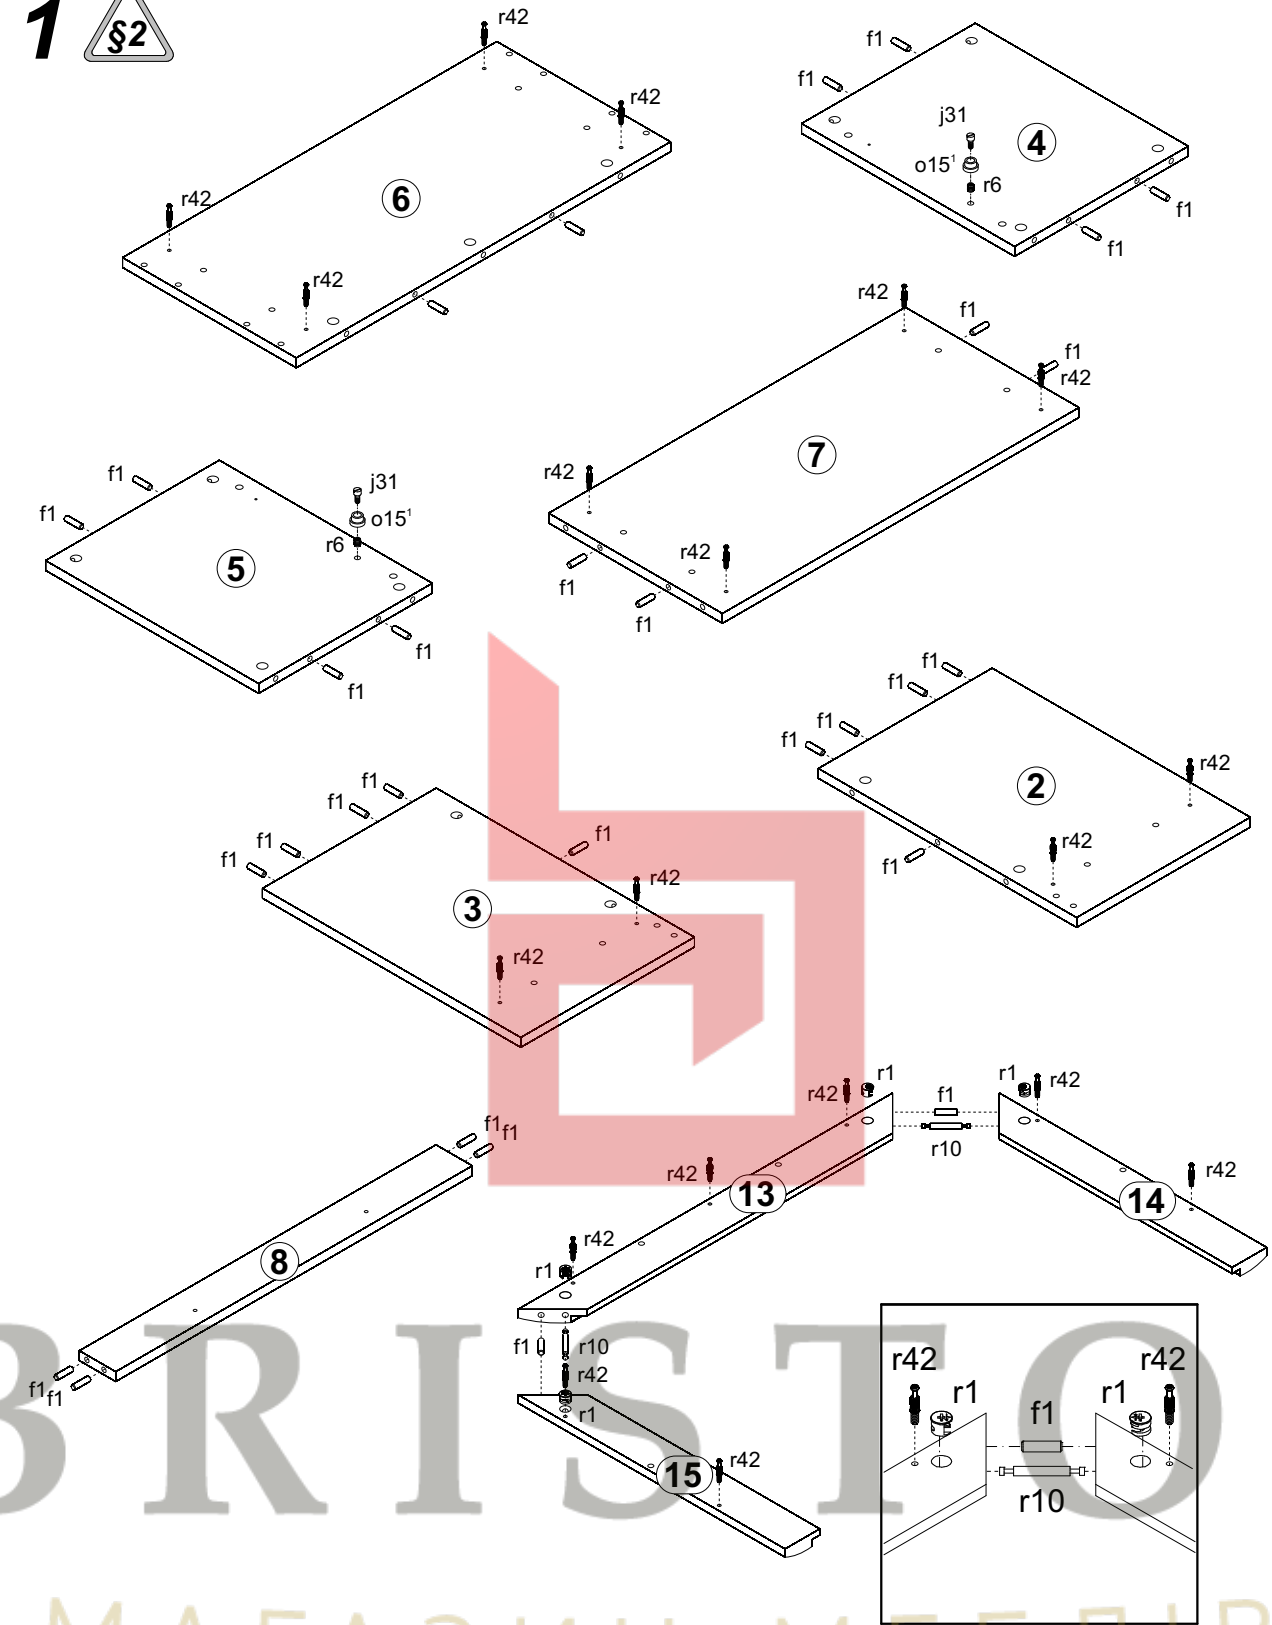

КОЕН

Тумба для взуття / Тумба для обуви_1D

A	B	C		D
1	S136-041	338	566	3/3
1A	S136-041A	338	566	3/3
2	S136-186	483	325	1/3
3	S136-187	483	325	1/3
4	S136-188	398,5	325	1/3
5	S136-189	398,5	325	1/3
6	S136-228	700	325	1/3
7	S136-346	667	325	1/3
8	S136-454	667	68	1/3
9	S136-455	571	50	1/3
10	S136-519	545	110	1/3
11	S136-930	694	212	1/3
12	LH-572	572	14	1/3
13	S136-562	701	65	2/3
14	S136-560	500	65	2/3
15	S136-561	500	65	2/3

→ Фасад ДСП
→ Фасад МДФ

1 

2**3****4**

5

6

7

8

9