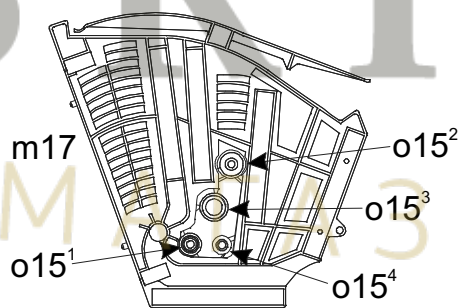

КОЕН

Тумба для взуття / Тумба для обуви_1D

A	B	C		D
1	S136-041	338	566	3/3
1A	S136-041A	338	566	3/3
2	S136-186	483	325	1/3
3	S136-187	483	325	1/3
4	S136-188	398,5	325	1/3
5	S136-189	398,5	325	1/3
6	S136-228	700	325	1/3
7	S136-346	667	325	1/3
8	S136-454	667	68	1/3
9	S136-455	571	50	1/3
10	S136-519	545	110	1/3
11	S136-930	694	212	1/3
12	LH-572	572	14	1/3
13	S136-562	701	65	2/3
14	S136-560	500	65	2/3
15	S136-561	500	65	2/3

→ Фасад ДСП
→ Фасад МДФ

1 

2**3****4**

5

6

7

8

9