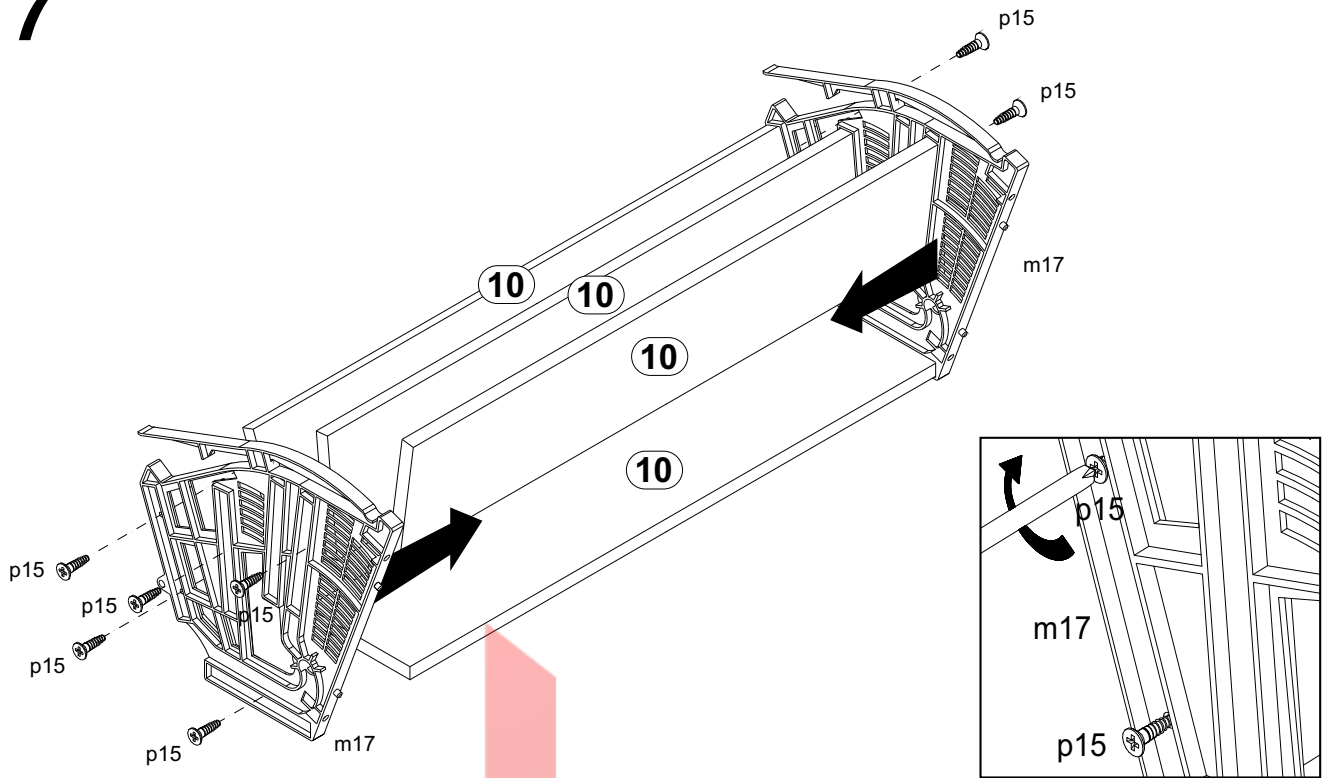

КОЕН

Тумба для взуття / Тумба для обуви_1D

A	B	C		D
1	S136-041	338	566	3/3
1A	S136-041A	338	566	3/3
2	S136-186	483	325	1/3
3	S136-187	483	325	1/3
4	S136-188	398,5	325	1/3
5	S136-189	398,5	325	1/3
6	S136-228	700	325	1/3
7	S136-346	667	325	1/3
8	S136-454	667	68	1/3
9	S136-455	571	50	1/3
10	S136-519	545	110	1/3
11	S136-930	694	212	1/3
12	LH-572	572	14	1/3
13	S136-562	701	65	2/3
14	S136-560	500	65	2/3
15	S136-561	500	65	2/3

→ Фасад ДСП
→ Фасад МДФ

1 

2**3****4**

5

6

7

8

9