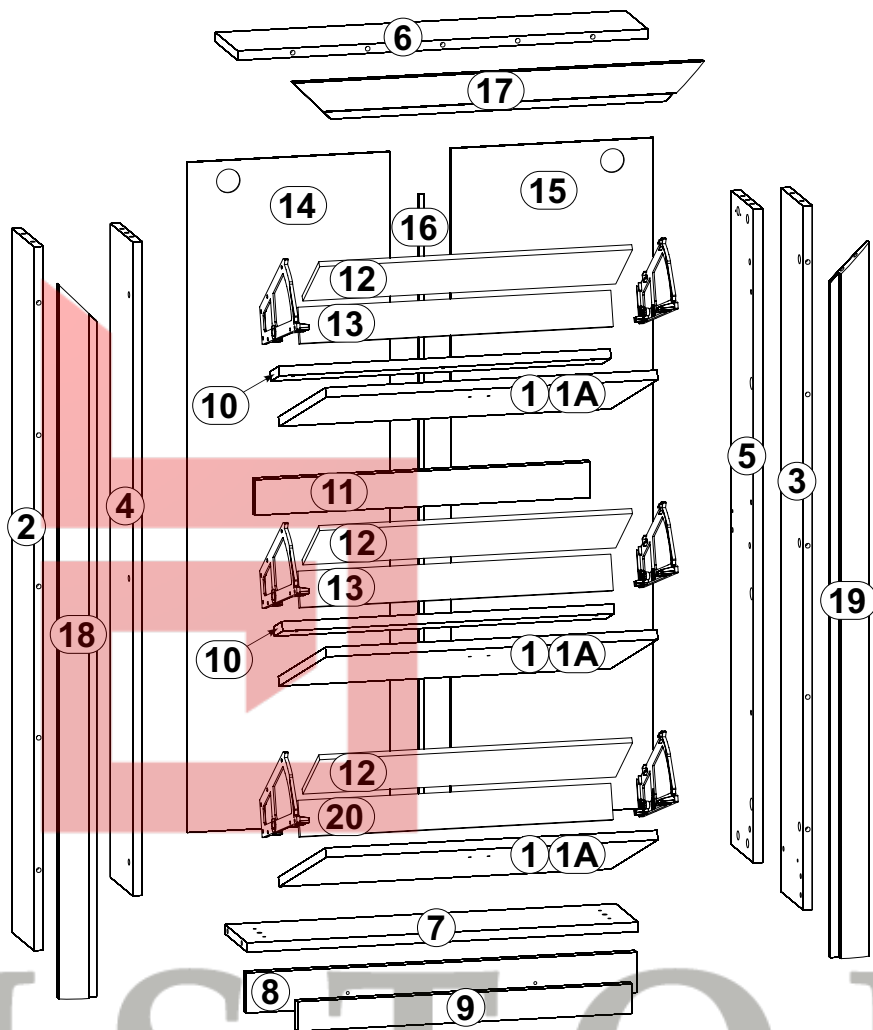

КОЕН

Тумба для взуття / Тумба для обуви_3D

| A | B | C | | D |
|----|-----------|--------|-----|-----|
| 1 | S136-042 | 338 | 566 | 3/3 |
| 1A | S136-042A | 338 | 566 | 3/3 |
| 2 | S136-190 | 1191 | 150 | 1/3 |
| 3 | S136-191 | 1191 | 150 | 1/3 |
| 4 | S136-192 | 1106,5 | 150 | 1/3 |
| 5 | S136-193 | 1106,5 | 150 | 1/3 |
| 6 | S136-229 | 700 | 150 | 1/3 |
| 7 | S136-347 | 667 | 150 | 1/3 |
| 8 | S136-454 | 667 | 68 | 1/3 |
| 9 | S136-455 | 571 | 50 | 1/3 |
| 10 | S136-457 | 566 | 60 | 1/3 |
| 11 | S136-458 | 572 | 60 | 1/3 |
| 12 | S136-520 | 599 | 140 | 1/3 |
| 13 | S136-522 | 599 | 55 | 1/3 |
| 14 | S136-932 | 1134 | 346 | 1/3 |
| 15 | S136-931 | 1134 | 346 | 1/3 |
| 16 | LH-1106 | 1106 | 14 | 1/3 |
| 17 | S136-562 | 701 | 65 | 2/3 |
| 18 | S136-563 | 1208 | 65 | 2/3 |
| 19 | S136-564 | 1208 | 65 | 2/3 |
| 20 | S136-521 | 599 | 65 | 1/3 |

→ Фасад ДСП
→ Фасад МДФ

| | | | | | | | |
|--------------------------------|-----------------------------|------------------------------|---------------------------|----------------------------|-----------------------------|------------------------------|----------------------------|
| 3x c317 | 24x e2 φ6.3x13 mm | 24x f1 Ø8x30 mm | 6x f15 | 2x f35 φ10x50 mm | 6x j30 M4x22 mm | 4x k1 | |
| 45x l1 | 6x m10 | 6x m11 | 6x n2 | 6x n3 | 2x n122/1 | 12x p27 φ3,5x13 mm | |
| 3x m18 ⁻ | 3x m18 ^P | 24x p15 Ø2,5x13 mm | 4x p21 Ø4x30 mm | 2x p75 φ6x60 mm | 6x p79 Ø3,5x20 mm | 4x p94 φ4x28 mm | 2x p100 Ø3x10 mm |
| 25x r1 Ø15x12 mm #16 | 2x r10 | 21x r42 20/11 | 6x s2 Ø16 | | | | |

1

2 

3

4

5

6

7

8