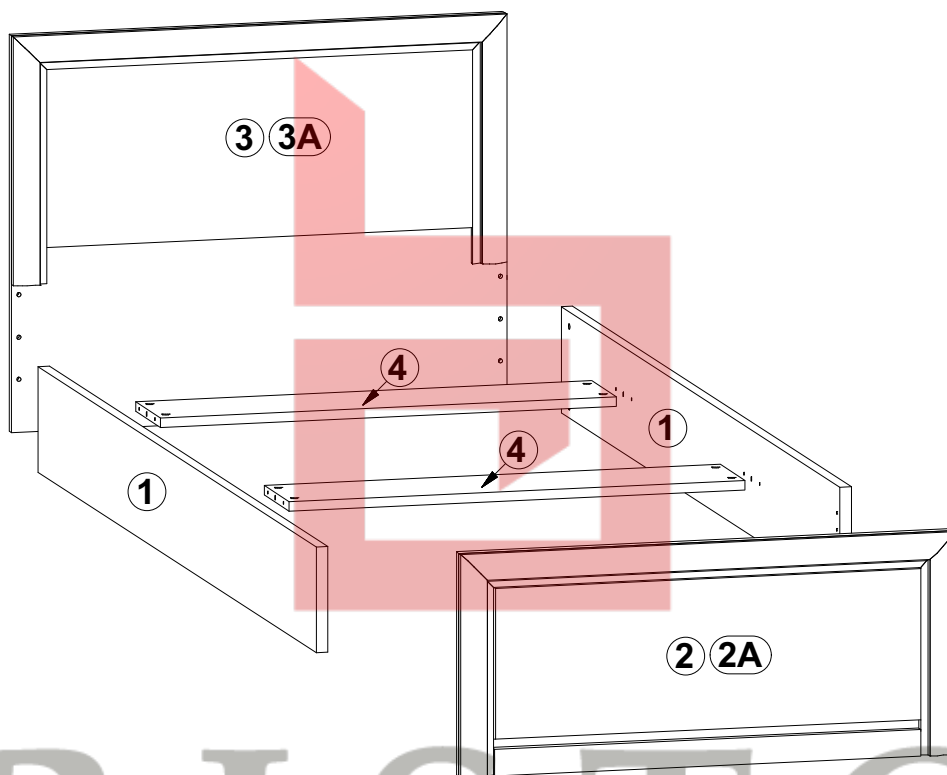

# КОЕН

Ліжко / Кровать **LOZ/90** (каркас)

| A  | B         | C    |     | D   |
|----|-----------|------|-----|-----|
| 1  | S136-151  | 2000 | 250 | 3/3 |
| 2  | S136-036  | 950  | 420 | 1/3 |
| 2A | S136-036A | 950  | 420 | 1/3 |
| 3  | S136-037  | 950  | 750 | 2/3 |
| 3A | S136-037A | 950  | 750 | 2/3 |
| 4  | S136-167  | 903  | 200 | 3/3 |

- Фасад ДСП
- Фасад МДФ
- Фасад ДСП
- Фасад МДФ

16x

Ø6,3x13mm

**e2**

6x

Ø8x30mm

**f1**

4x

**k1**

2x

130x34x34/2mm **n63**

8x

φ15x12mm #16 **r1**

4x

Ø10x13mm

**r5<sup>1</sup>**