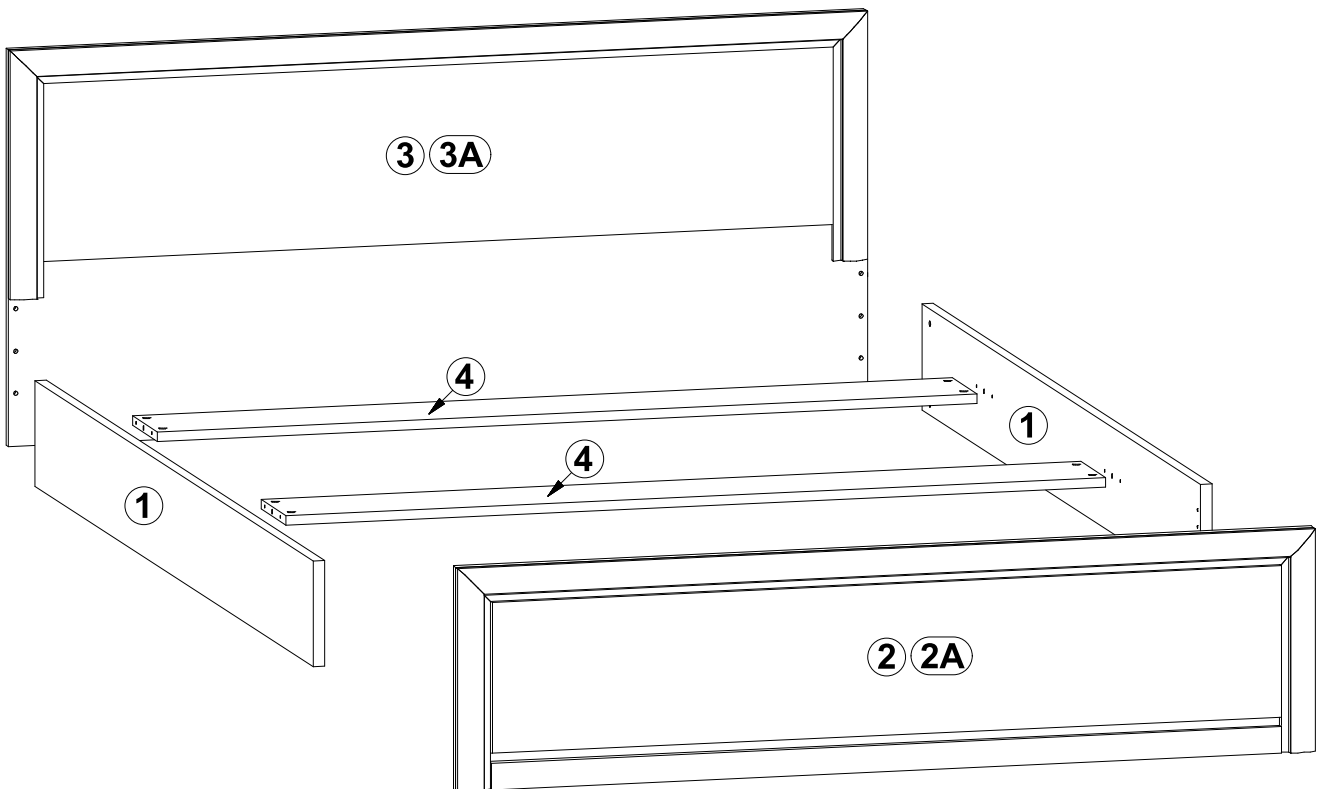

КОЕН

Ліжко / Кровать **LOZ/160** (каркас)

A	B	C		D
1	S136-151	2000	250	3/3
2	S136-020	1650	420	1/3
2A	S136-020A	1650	420	1/3
3	S136-021	1650	750	2/3
3A	S136-021A	1650	750	2/3
4	S136-152	1603	200	3/3

- Фасад ДСП
- Фасад МДФ
- Фасад ДСП
- Фасад МДФ

16x

Ø6,3x13mm

e2

6x

Ø8x30mm

f1

6x

k1