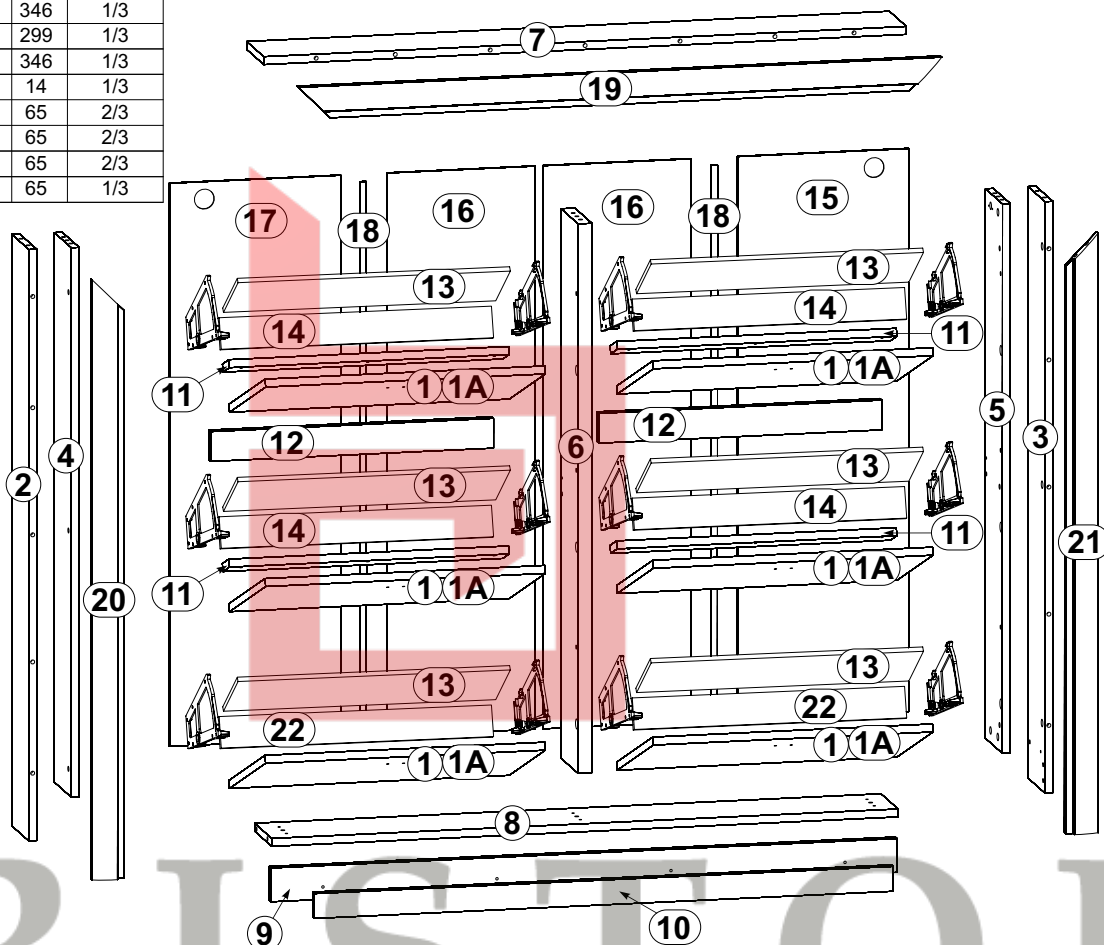

КОЕН

Тумба для взуття / Тумба для обуви_6D

A	B	C	D	
1	S136-042	338	566	3/3
1A	S136-042A	338	566	3/3
2	S136-190	1191	150	1/3
3	S136-191	1191	150	1/3
4	S136-192	1106,5	150	1/3
5	S136-193	1106,5	150	1/3
6	S136-194	1106,5	150	1/3
7	S136-230	1300	150	1/3
8	S136-348	1267	150	1/3
9	S136-459	1267	68	1/3
10	S136-460	1171	50	1/3
11	S136-457	566	60	1/3
12	S136-458	572	60	1/3
13	S136-520	559	140	1/3
14	S136-522	559	55	1/3
15	S136-931	1134	346	1/3
16	S136-933	1134	299	1/3
17	S136-932	1134	346	1/3
18	LH-1106	1106	14	1/3
19	S136-565	1301	65	2/3
20	S136-563	1208	65	2/3
21	S136-564	1208	65	2/3
22	S136-521	559	65	1/3

→ Фасад ДСП
→ Фасад МДФ

6x c317	48x e2 φ6.3x13 mm	31x f1 Ø8x30 mm	12x f15	2x f35 φ10x50 mm	12x j30 M4x22 mm	5x k1
55x l1	12x m10	12x m11	6x n2	6x n3	2x n122/1	12x p27 φ3,5x13 mm
6x m18 ⁻	6x m18 ⁺	48x p15 Ø2,5x13 mm	4x p21 Ø4x30 mm	2x p75 φ6x60 mm	12x p79 Ø3,5x20 mm	4x p94 φ4x28 mm
28x r1 Ø15x12 mm #16	4x r9 φ15x19mm #28	2x r10	28x r42 20/11	10x s2 Ø16		

1

2

3

4

5

6

7

8

9

10

93 536 mm 93

11

12