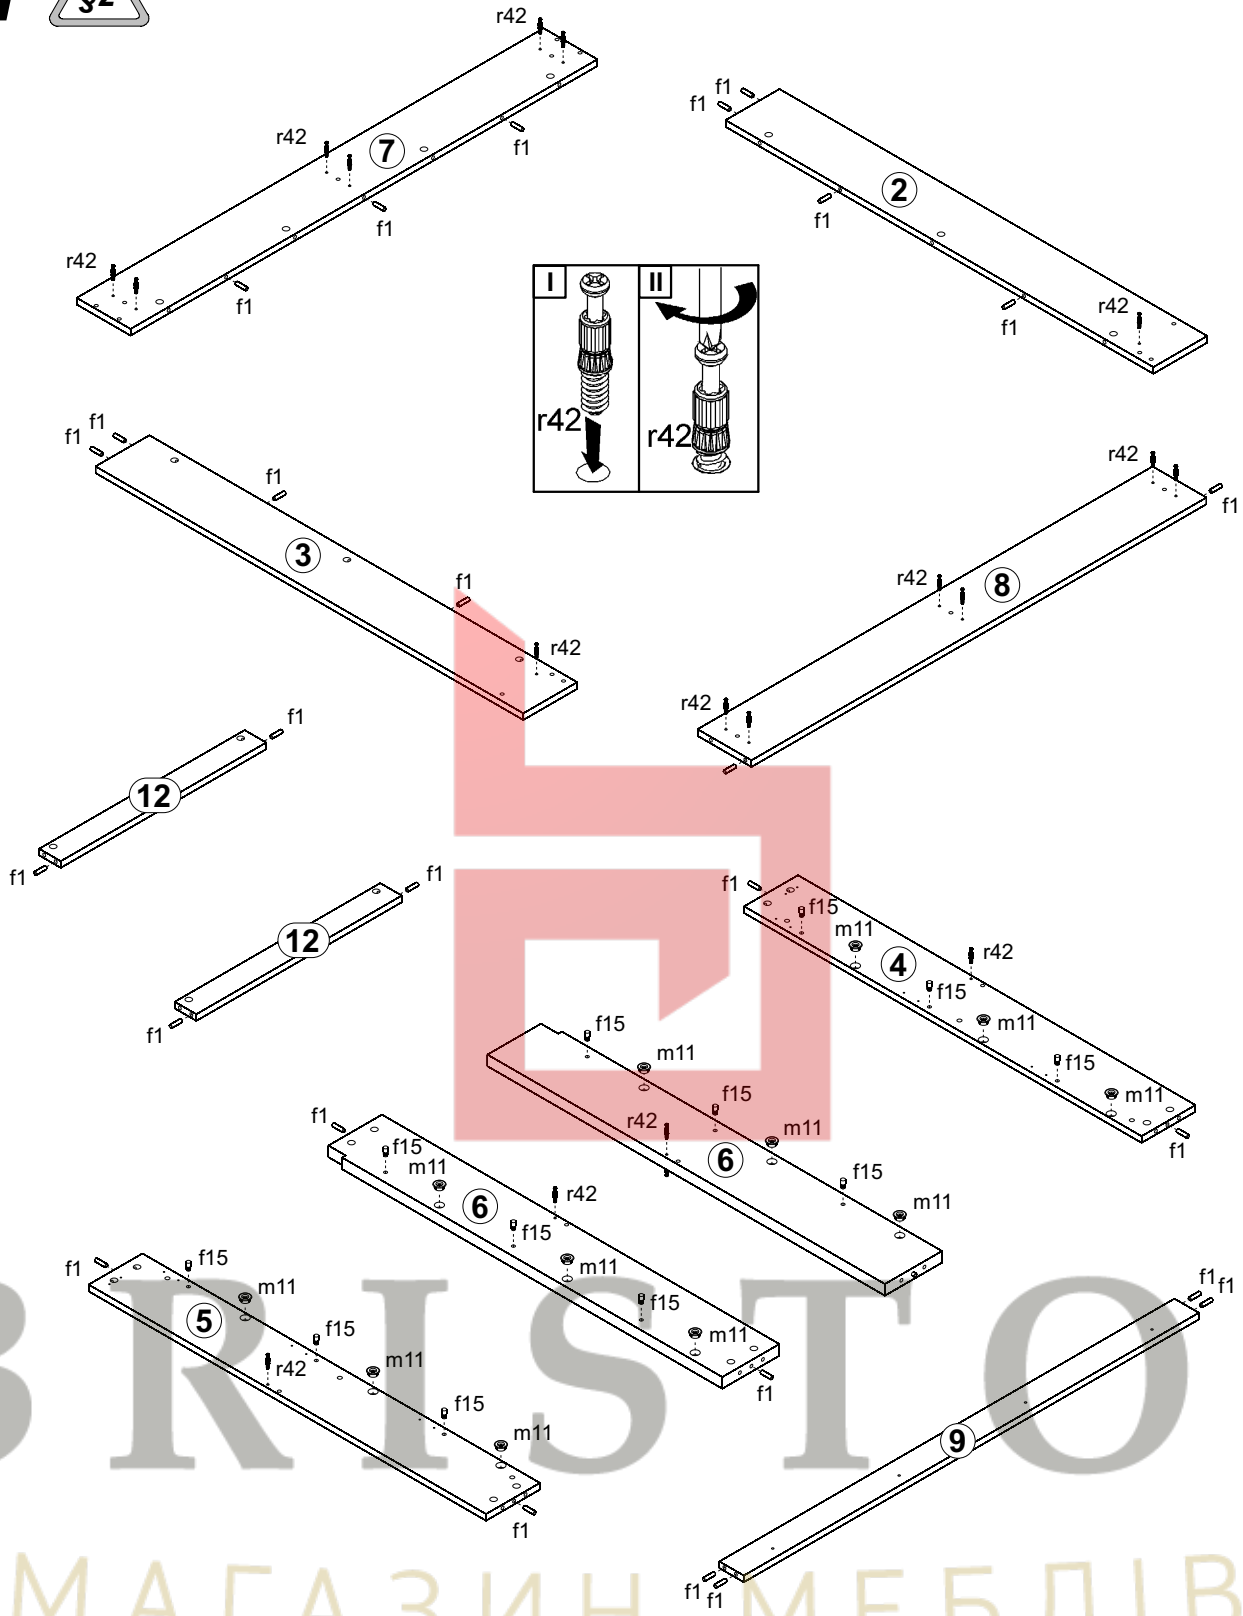

КОЕН

Тумба для взуття / Тумба для обуви_6D

A	B	C	D	
1	S136-042	338	566	3/3
1A	S136-042A	338	566	3/3
2	S136-190	1191	150	1/3
3	S136-191	1191	150	1/3
4	S136-192	1106,5	150	1/3
5	S136-193	1106,5	150	1/3
6	S136-194	1106,5	150	1/3
7	S136-230	1300	150	1/3
8	S136-348	1267	150	1/3
9	S136-459	1267	68	1/3
10	S136-460	1171	50	1/3
11	S136-457	566	60	1/3
12	S136-458	572	60	1/3
13	S136-520	559	140	1/3
14	S136-522	559	55	1/3
15	S136-931	1134	346	1/3
16	S136-933	1134	299	1/3
17	S136-932	1134	346	1/3
18	LH-1106	1106	14	1/3
19	S136-565	1301	65	2/3
20	S136-563	1208	65	2/3
21	S136-564	1208	65	2/3
22	S136-521	559	65	1/3

→ Фасад ДСП
→ Фасад МДФ

6x c317	48x e2 φ6.3x13 mm	31x f1 Ø8x30 mm	12x f15	2x f35 φ10x50 mm	12x j30 M4x22 mm	5x k1
55x l1	12x m10	12x m11	6x n2	6x n3	2x n122/1	12x p27 φ3,5x13 mm
6x m18 ⁻	6x m18 ⁺	48x p15 Ø2,5x13 mm	4x p21 Ø4x30 mm	2x p75 φ6x60 mm	12x p79 Ø3,5x20 mm	4x p94 φ4x28 mm
28x r1 Ø15x12 mm #16	4x r9 φ15x19mm #28	2x r10	28x r42 20/11	10x s2 Ø16		

1

2

3

4

5

6

7

8

9

10

93 536 mm 93

11

12