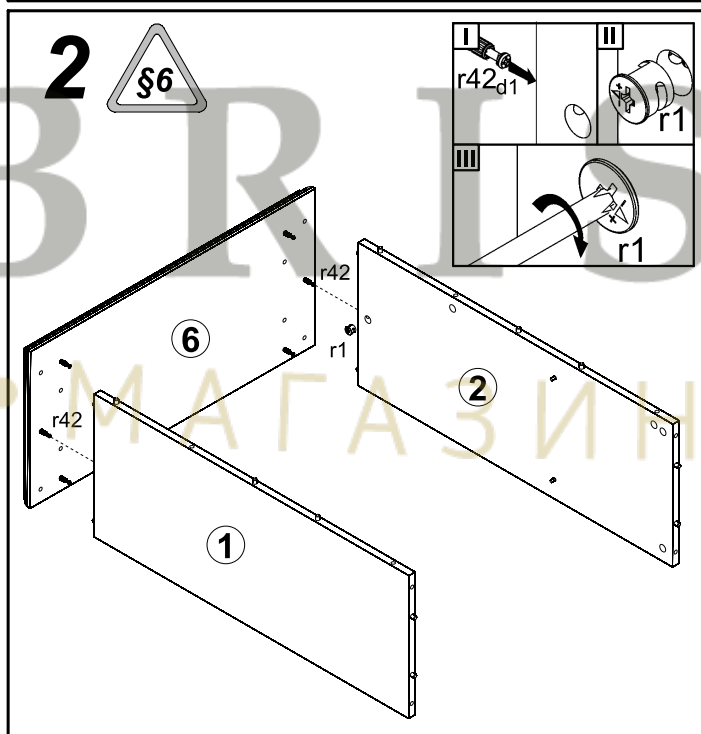

НАЙТ

Комод_1D1S

A	B	C	D	
1	NT1-136	800	310	2/4
2	NT1-135	800	310	2/4
3	NT1-138	230	310	2/4
4	NT1-137	230	310	2/4
5	NT1-230	656	344	1/4
6	NT1-228	656	344	1/4
7	NT1-920	304	338	1/4
8	LH-799	799	14	1/4
9	NT1-319	586	308	2/4
10	NT1-564	800	68	2/4
11	NT1-563	800	68	2/4
12	NT1-565	300	140	2/4
13	NT1-566	300	140	2/4
14	NT1-567	428	140	2/4
15	NT1-919	299	443	2/4
16	NT1-593	350	180	3/4
17	NT1-594	350	180	3/4
18	NT1-019	210	478	4/4
19	NT1-020	581	478	4/4

2x a99	2x b43	2x c409	4x φ5x17 mm d1	4x φ6.3x13 mm e2	6x φ6x13 mm e3	4x φ7x28mm e22	4x φ5x50 mm e32
20x φ8x30 mm f1	1x M4x20 mm j1	1x M4x30 mm j6	6x k1	40x l1	1x n26'	1x φ3,5x16 mm p38	4x φ3,5x15 mm p51
4x φ3x12 mm p54	20x φ15x12mm #16 r1	20x 20/11 r42	12x ø16 s2	1x 300 mm w37 DL	1x 300 mm w37 CL	1x 300 mm w37 DR	1x 300 mm w37 CR
1x z1							