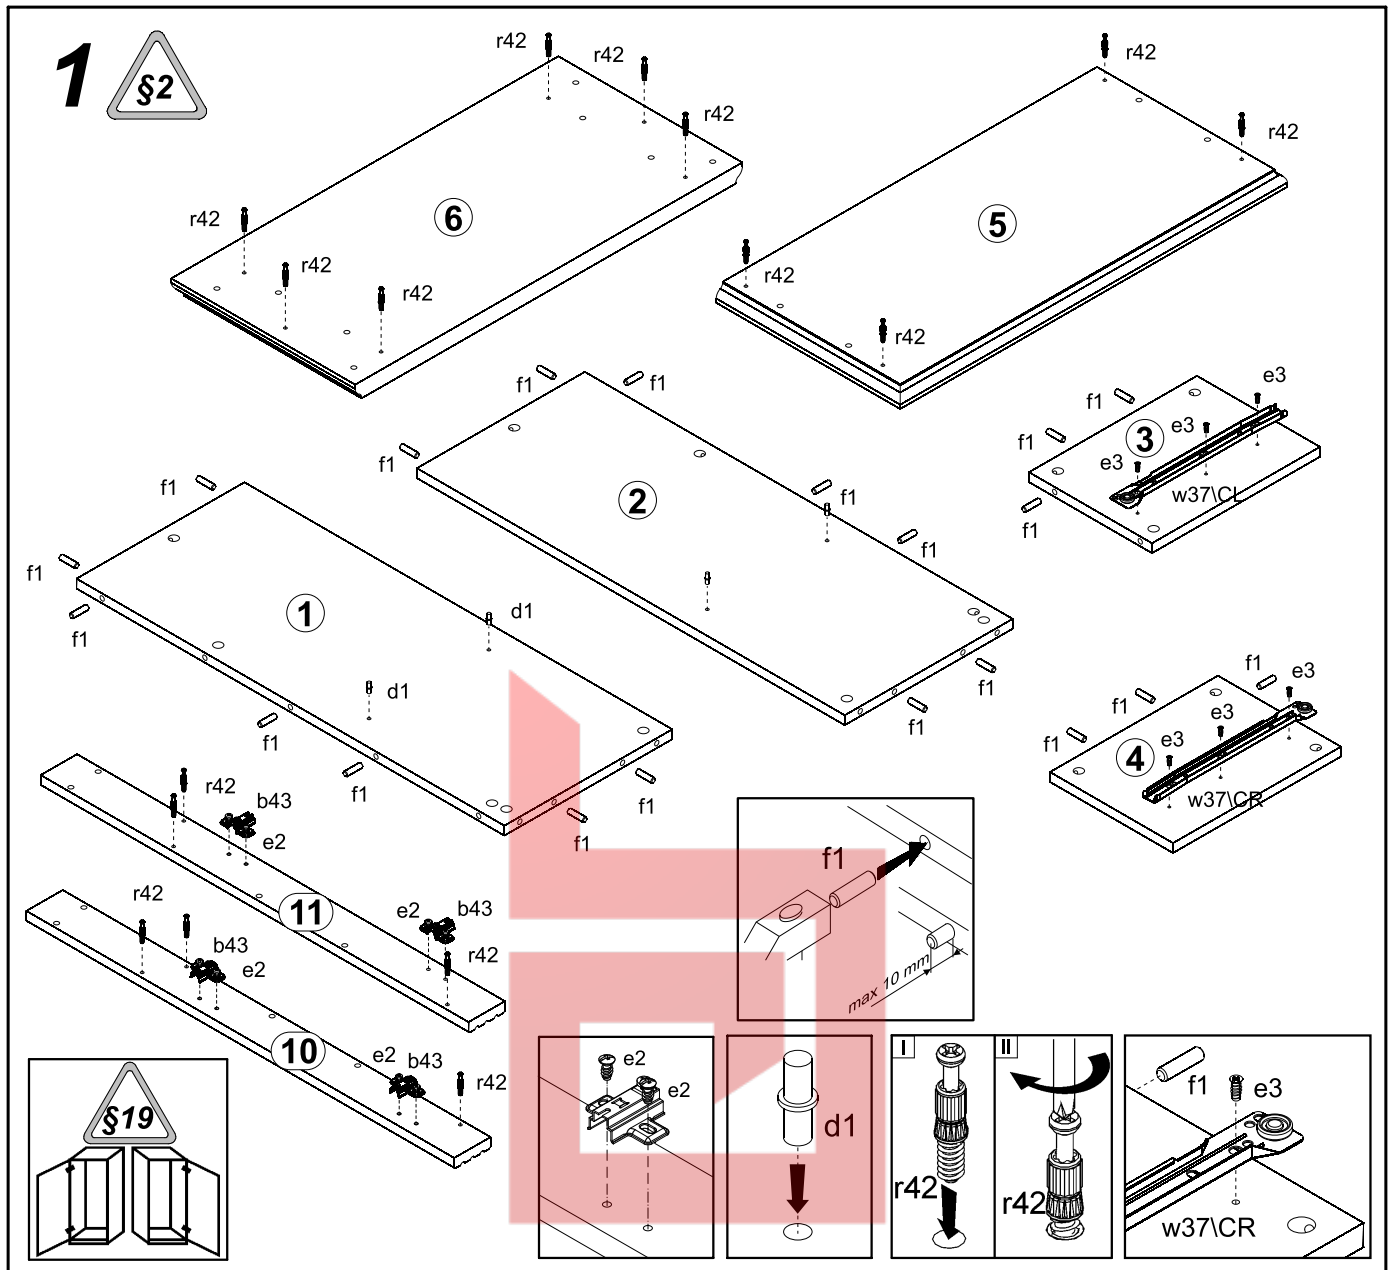

НАЙТ

Комод_1D1S

A	B	C	D	
1	NT1-136	800	310	2/4
2	NT1-135	800	310	2/4
3	NT1-138	230	310	2/4
4	NT1-137	230	310	2/4
5	NT1-230	656	344	1/4
6	NT1-228	656	344	1/4
7	NT1-920	304	338	1/4
8	LH-799	799	14	1/4
9	NT1-319	586	308	2/4
10	NT1-564	800	68	2/4
11	NT1-563	800	68	2/4
12	NT1-565	300	140	2/4
13	NT1-566	300	140	2/4
14	NT1-567	428	140	2/4
15	NT1-919	299	443	2/4
16	NT1-593	350	180	3/4
17	NT1-594	350	180	3/4
18	NT1-019	210	478	4/4
19	NT1-020	581	478	4/4

2x a99	2x b43	2x c409	4x φ5x17 mm d1	4x φ6.3x13 mm e2	6x φ6x13 mm e3	4x φ7x28mm e22	4x φ5x50 mm e32
20x φ8x30 mm f1	1x M4x20 mm j1	1x M4x30 mm j6	6x k1	40x l1	1x n26'	1x φ3,5x16 mm p38	4x φ3,5x15 mm p51
4x φ3x12 mm p54	20x φ15x12mm #16 r1	20x 20/11 r42	12x ø16 s2	1x 300 mm w37 DL	1x 300 mm w37 CL	1x 300 mm w37 DR	1x 300 mm w37 CR
1x z1							