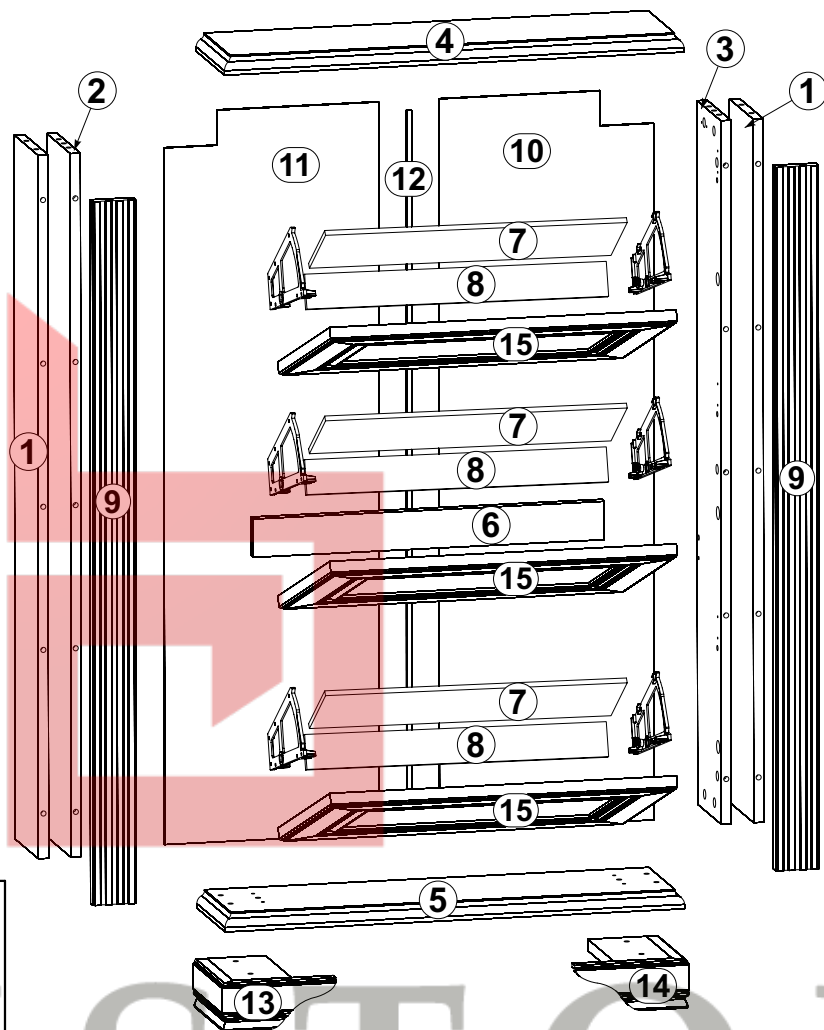

НАЙТ / ВАЙТ

Тумба для взуття / Тумба для обуви_3D

A	B	C	D	
1	NT1-139	1101	150	1/3
2	NT1-140	1101	150	1/3
3	NT1-141	1101	150	1/3
4	NT1-232	724	184	1/3
5	NT1-231	724	184	1/3
6	NT1-420	553	60	1/3
7	NT1-568	539	140	1/3
8	NT1-596	539	65	1/3
9	NT1-598	1101	68	1/3
10	NT1-921	1145	338	1/3
11	NT1-922	1145	338	1/3
12	LH-1100	1100	14	1/3
13	NT1-585	190	180	2/3
14	NT1-586	190	180	2/3
15	NT1-021	360	546	3/3

3x c409	24x e2 φ6.3x13 mm	4x e22 Ø7x28mm	28x f1 Ø8x30 mm	6x f15	2x f35 φ10x50 mm	3x j6 M4x30 mm
6x k1	30x l1	6x m10	6x m11	3x n2	3x n3	2x n1221
3x m18 ⁻	3x m18 ⁺	30x p15 Ø2,5x13 мм	4x p21 Ø4x30 mm	6x p27 φ3,5x13 mm	2x p75 φ6x60 mm	16x r1 Ø15x12 mm #16
10x s2 Ø16	1x z1	6x r42 φ3,5x13 mm	16x r42 20/11			