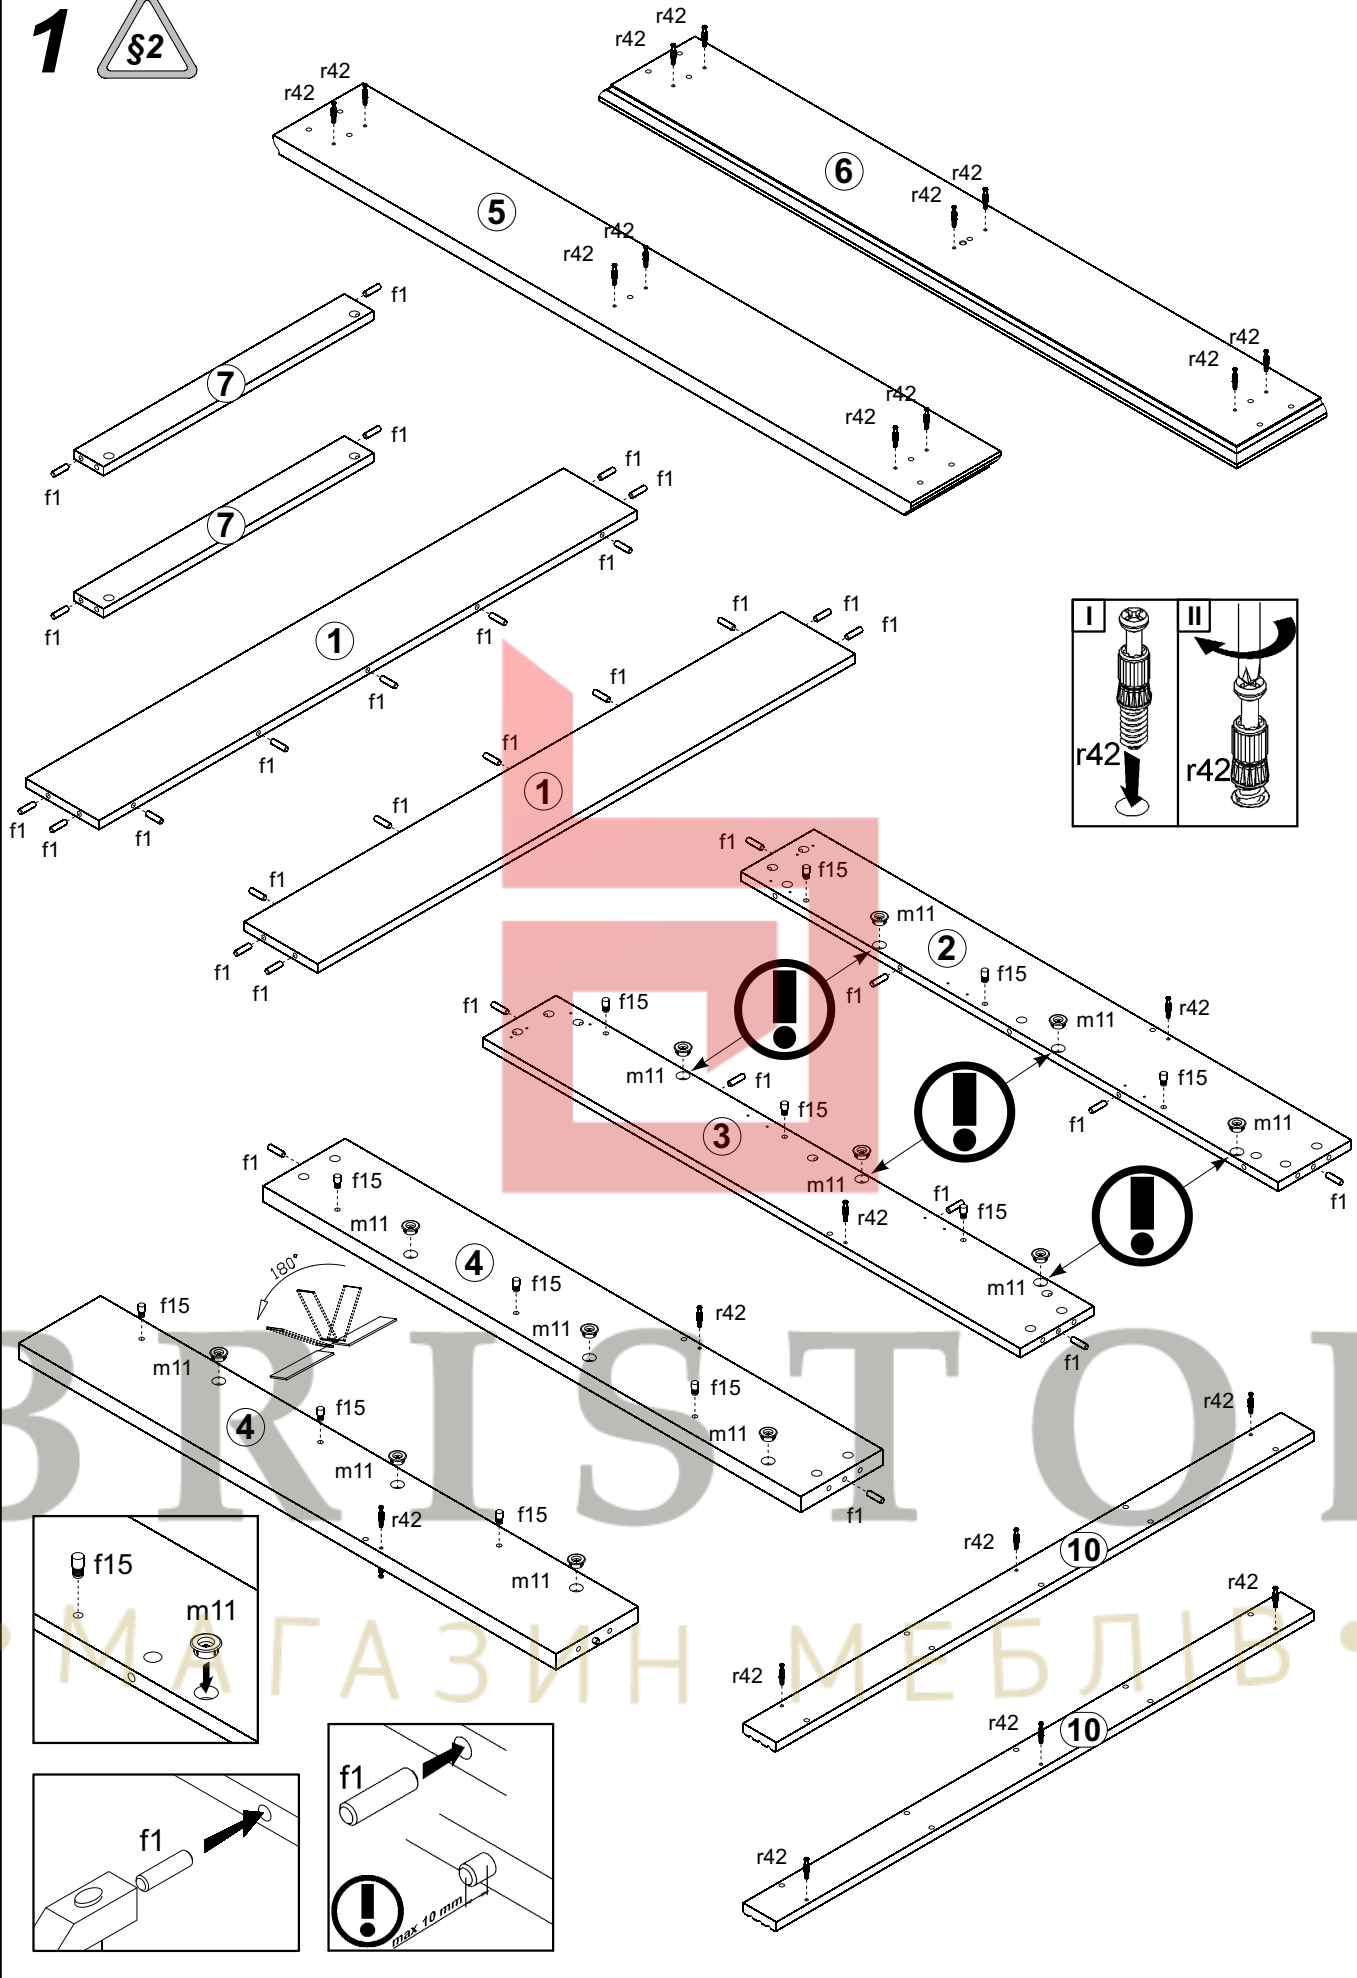

НАЙТ / ВАЙТ

Тумба для взуття / Тумба для обуви_6D

A	B	C	D	
1	NT1-139	1101	150	1/3
2	NT1-140	1100,5	150	1/3
3	NT1-141	1100,5	150	1/3
4	NT1-146	1100,5	168	1/3
5	NT1-238	1305	184	1/3
6	NT1-239	1305	184	1/3
7	NT1-420	553	60	1/3
8	NT1-568	539	140	1/3
9	NT1-596	539	65	1/3
10	NT1-598	1101	68	1/3
11	NT1-921	1145	338	1/3
12	NT1-922	1145	338	1/3
13	NT1-923	1145	291	1/3
14	LH-1100	1100	14	1/3
15	NT1-585	190	180	2/3
16	NT1-586	190	180	2/3
17	NT1-590-01	80	50	2/3
18	NT1-021	360	546	3/3

6x c409	48x φ6.3x13 mm e2	1x Ø7x60mm e8	4x Ø7x28mm e22	32x Ø8x30 mm f1	12x f15	2x φ10x50 mm f35
6x M4x30 mm j6	6x k1	75x l1	12x m10	12x m11	6x n2	6x n3
6x m18 ^L	6x m18 ^P	2x n122/1	60x Ø2,5x13 mm p15	12x φ3,5x13 mm p27	4x Ø4x30 mm p21	2x φ6x60 mm p75
4x Ø15x19mm #28 r9	22x 20/11 r42	16x s2	1x z1	18x Ø15x12 mm #16 r1		

1

2

3

4

5

6

7

8