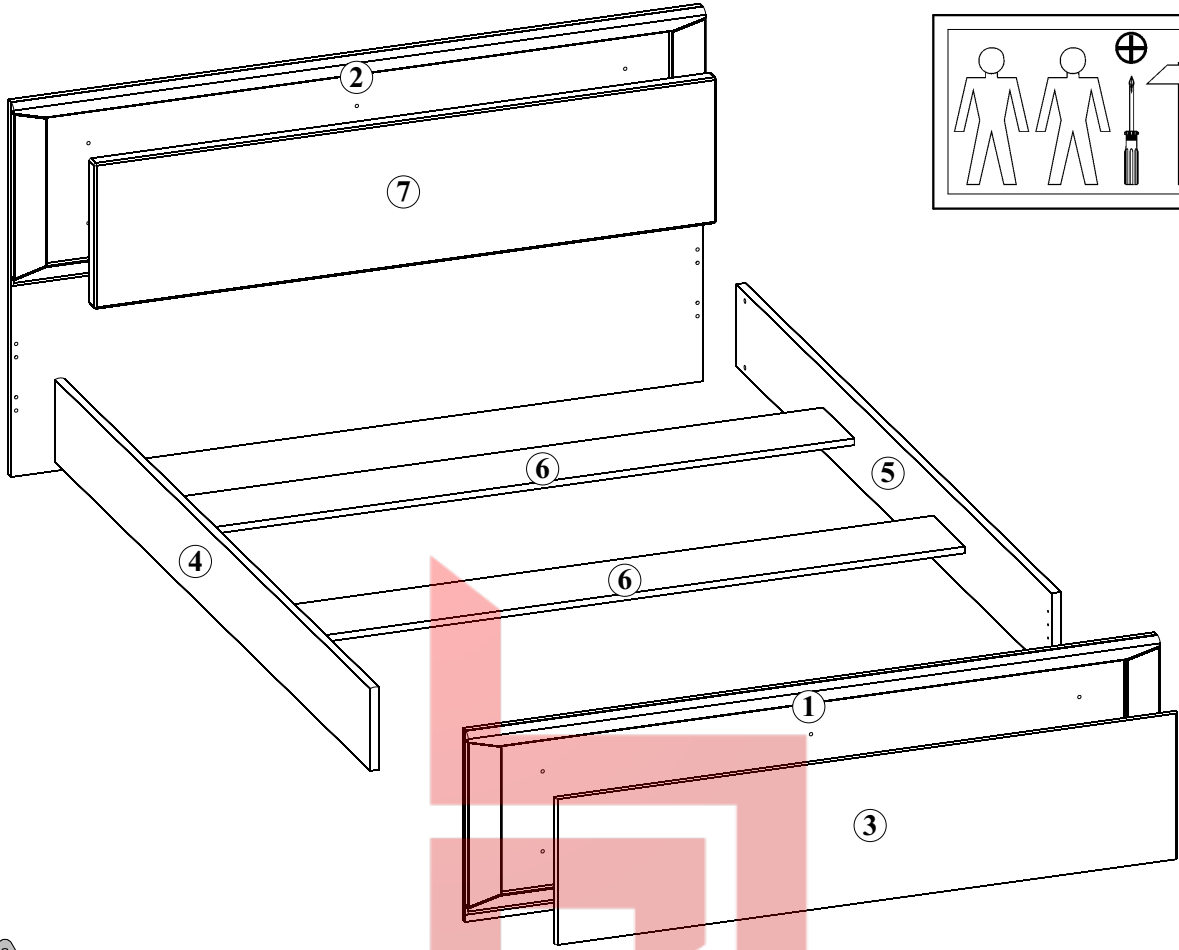

ПАЛЕМО

Ліжко /Кровать_ LOZ/140/160/180 (каркас)

Ліжко /Кровать_ LOZ/140 (каркас)

A	B	C	D
1	S159-027	1450	460 1/4
2	S159-028	1450	900 2/4
3	S159-713	1284	350 2/4
4	S159-135	2000	200 3/4
5	S159-136	2000	200 3/4
6	S159-155	1403	200 3/4
7	S159-510	1287	353 4/4

Ліжко /Кровать_ LOZ/160 (каркас)

A	B	C	D
1	S159-015	1650	460 1/4
2	S159-014	1650	900 2/4
3	S159-703	1484	350 2/4
4	S159-135	2000	200 3/4
5	S159-136	2000	200 3/4
6	S159-142	1603	200 3/4
7	S159-587	1487	353 4/4

Ліжко /Кровать_ LOZ/180 (каркас)

A	B	C	D
1	S159-030	1850	460 1/4
2	S159-029	1850	900 2/4
3	S159-720	1684	350 2/4
4	S159-135	2000	200 3/4
5	S159-136	2000	200 3/4
6	S159-156	1803	200 3/4
7	S159-512	1687	353 4/4