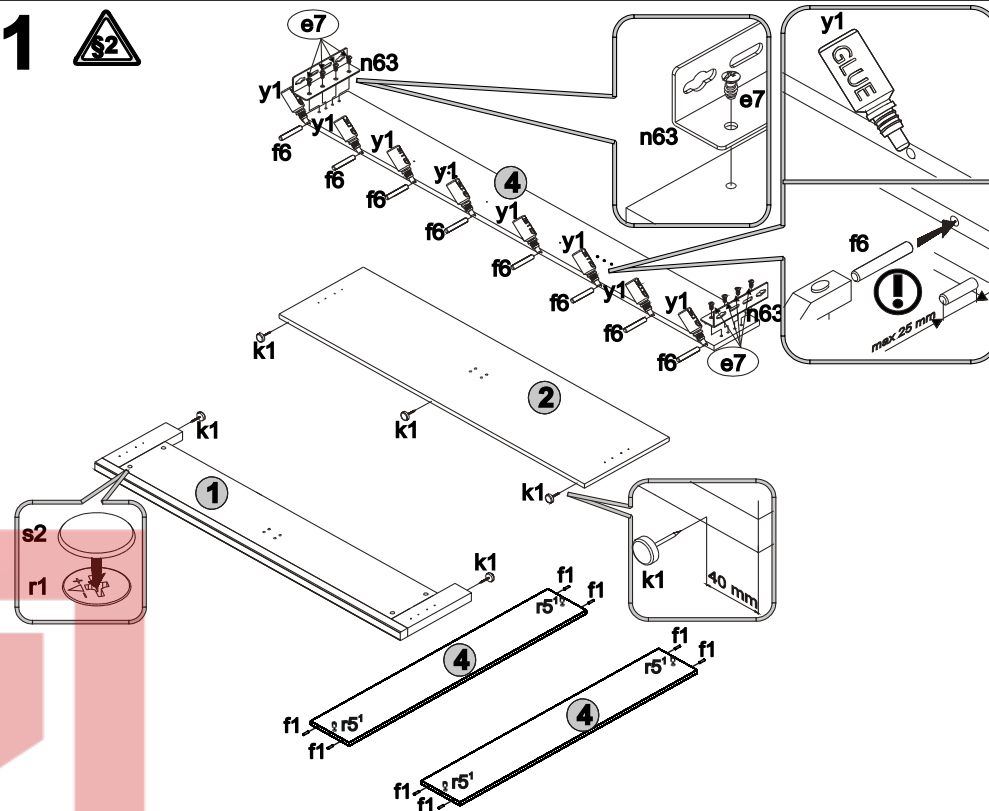

LIBERTY

LOZ/160

A	B	C	D	
1	S128-060	1678	375	1/3
2	N14-061	1676	510	2/3
3	N14-062	1676	500	2/3
4	N14-160	2000	260	3/3
5	N14-180	1603	200	3/3
6	VS1-408A	486	60	3/3
7	n64	665	37	1/3

44x φ6.3x16 mm e7	1x z1	4x n63	5x k1	4x φ10x13 mm r5¹	4x M6x50 mm r5²	4x s1
1x y1	8x Ø8x30mm f1	16x φ8x50 mm f6	8x φ16 s2	12x φ6.3x13 mm e2		

1

2

3

4

5