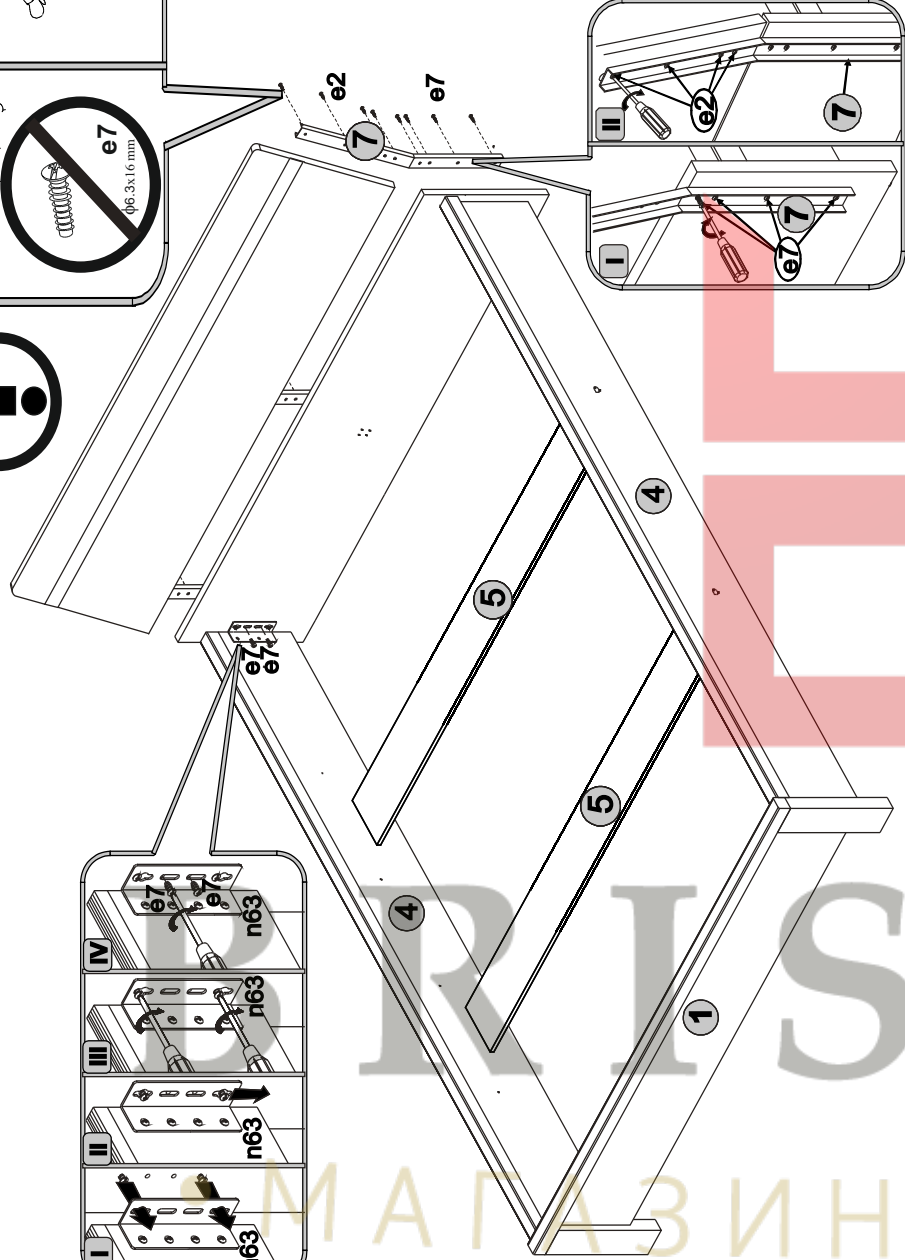

LIBERTY

LOZ/160

A	B	C	D	
1	S128-060	1678	375	1/3
2	N14-061	1676	510	2/3
3	N14-062	1676	500	2/3
4	N14-160	2000	260	3/3
5	N14-180	1603	200	3/3
6	VS1-408A	486	60	3/3
7	n64	665	37	1/3

44x φ6.3x16 mm e7	1x z1	4x n63	5x k1	4x φ10x13 mm r5¹	4x M6x50 mm r5²	4x s1
1x y1	8x Ø8x30mm f1	16x φ8x50 mm f6	8x φ16 s2	12x φ6.3x13 mm e2		

1

2

3

4

5