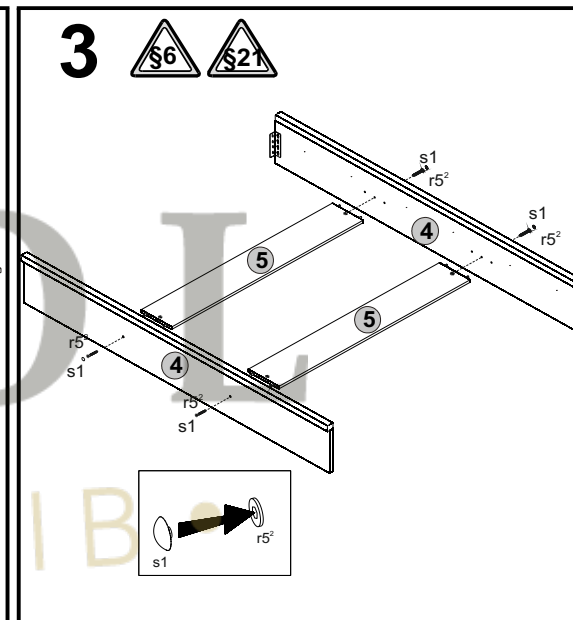

LIBERTY

LOZ/160

A	B	C	D	
1	S128-060	1678	375	1/3
2	N14-061	1676	510	2/3
3	N14-062	1676	500	2/3
4	N14-160	2000	260	3/3
5	N14-180	1603	200	3/3
6	VS1-408A	486	60	3/3
7	n64	665	37	1/3

44x φ6.3x16 mm e7	1x z1	4x n63	5x k1	4x φ10x13 mm r5¹	4x M6x50 mm r5²	4x s1
1x y1	8x Ø8x30mm f1	16x φ8x50 mm f6	8x φ16 s2	12x φ6.3x13 mm e2		

1

2

3

4

5