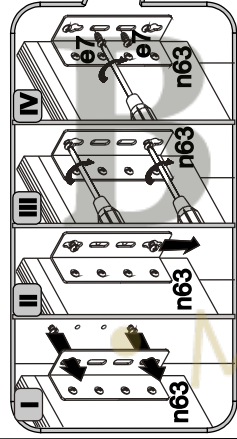

LIBERTY

LOZ/160

A	B	C	D	
1	S128-060	1678	375	1/3
2	N14-061	1676	510	2/3
3	N14-062	1676	500	2/3
4	N14-160	2000	260	3/3
5	N14-180	1603	200	3/3
6	VS1-408A	486	60	3/3
7	n64	665	37	1/3

44x φ6.3x16 mm e7	1x z1	4x n63	5x k1	4x φ10x13 mm r5¹	4x M6x50 mm r5²	4x s1
1x y1	8x Ø8x30mm f1	16x φ8x50 mm f6	8x φ16 s2	12x φ6.3x13 mm e2		

1

2

3

4

5