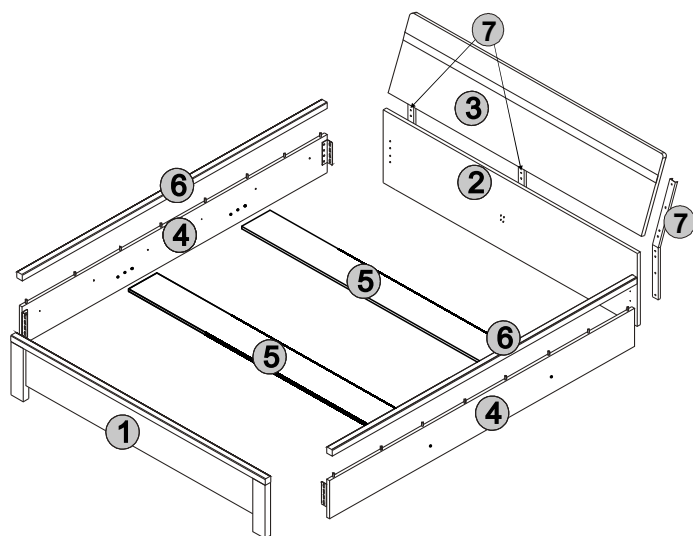

LIBERTY

LOZ/160

A	B	C	D	
1	S128-060	1678	375	1/3
2	N14-061	1676	510	2/3
3	N14-062	1676	500	2/3
4	N14-160	2000	260	3/3
5	N14-180	1603	200	3/3
6	VS1-408A	486	60	3/3
7	n64	665	37	1/3

44x φ6.3x16 mm e7	1x z1	4x n63	5x k1	4x φ10x13 mm r5¹	4x M6x50 mm r5²	4x s1
1x y1	8x Ø8x30mm f1	16x φ8x50 mm f6	8x φ16 s2	12x φ6.3x13 mm e2		

1

2

3

4

5