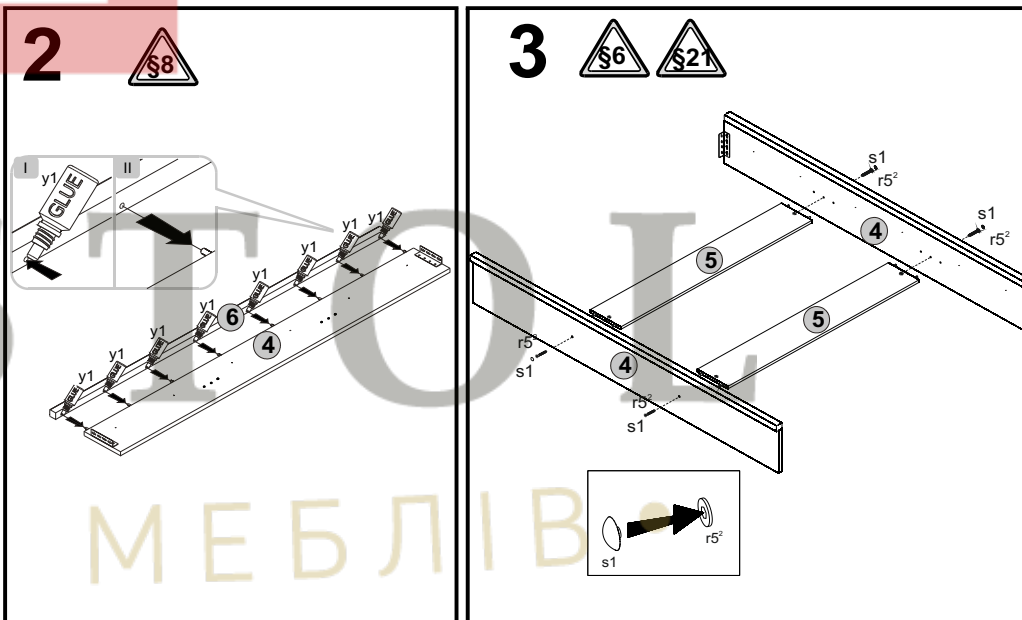

LIBERTY

LOZ/160

A	B	C	D	
1	S128-060	1678	375	1/3
2	N14-061	1676	510	2/3
3	N14-062	1676	500	2/3
4	N14-160	2000	260	3/3
5	N14-180	1603	200	3/3
6	VS1-408A	486	60	3/3
7	n64	665	37	1/3

44x φ6.3x16 mm e7	1x z1	4x n63	5x k1	4x φ10x13 mm r5¹	4x M6x50 mm r5²	4x s1
1x y1	8x Ø8x30mm f1	16x φ8x50 mm f6	8x φ16 s2	12x φ6.3x13 mm e2		

1

2

3