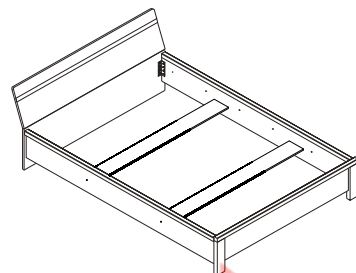

LIBERTY

LOZ/160

A	B	C	D	
1	S128-060	1678	375	1/3
2	N14-061	1676	510	2/3
3	N14-062	1676	500	2/3
4	N14-160	2000	260	3/3
5	N14-180	1603	200	3/3
6	VS1-408A	486	60	3/3
7	n64	665	37	1/3

44x φ6.3x16 mm e7	1x z1	4x n63	5x k1	4x φ10x13 mm r5¹	4x M6x50 mm r5²	4x s1
1x y1	8x Ø8x30mm f1	16x φ8x50 mm f6	8x φ16 s2	12x φ6.3x13 mm e2		