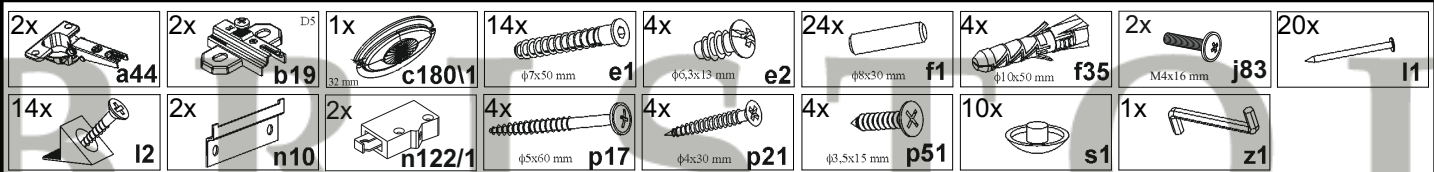

SEVILLA

Полка 120
Полка 140

Полка 120

Полка 140

A	B	C	D	
1	S48-051	350	396	4/4
2	S48-166	369	240	1/4
3	S48-167	369	240	1/4
4	S48-168	352	220	1/4
5	S48-170	168	220	1/4
6	S48-356	1167	240	2/4
7	S48-236	1200	265	2/4
8	S48-355	439	220	1/4
9	S48-953	364	1177	2/4
10	S48-169	352	220	1/4

A	B	C	D	
1	S48-051	350	396	4/4
2	S48-166	369	240	1/4
3	S48-167	369	240	1/4
4	S48-168	352	220	1/4
5	S48-170	168	220	1/4
6	S48-353	1367	240	2/4
7	S48-233	1400	265	2/4
8	S48-352	539	220	1/4
9	S48-952	364	1377	2/4
10	S48-169	352	220	1/4