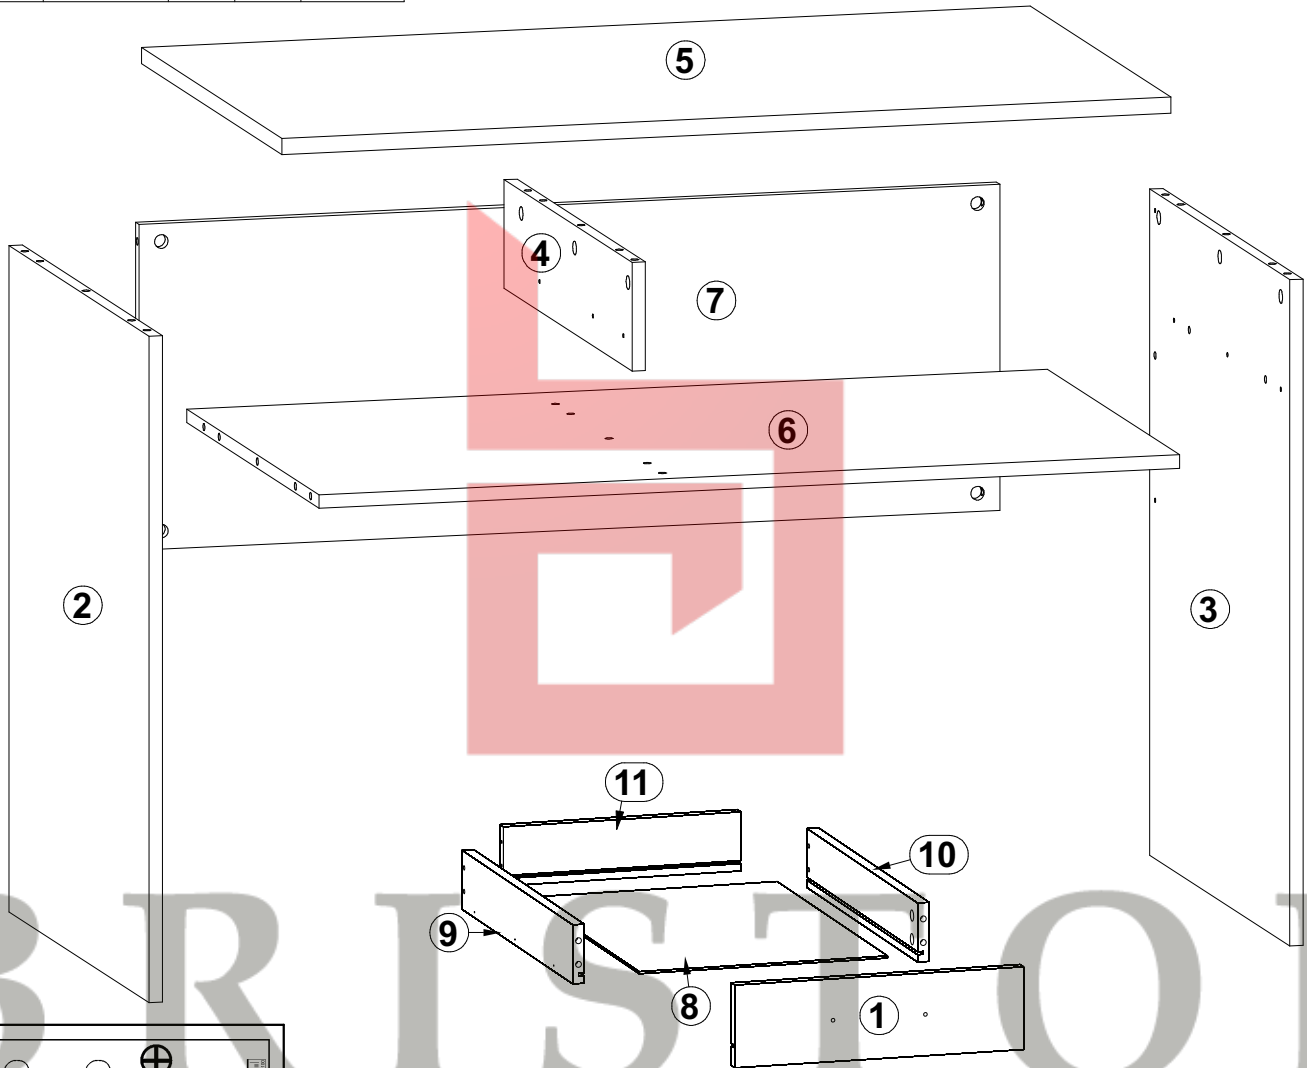

# НЕПО / НЕРО

Стіл письмовий / Стол письменный **BIU1S**

A	B	C	D	
1	S301-014	400	112	2/2
2	S301-127	736	588	1/2
3	S301-128	736	588	1/2
4	S301-129	118	536	1/2
5	S301-211	1000	590	1/2
6	S301-320	966	554	1/2
7	S301-417	966	360	1/2
8	S301-916	499	344	1/2
9	S301-513	500	80	1/2
10	S301-514	500	80	1/2
11	S301-515	329	80	1/2

1x  c310	3x  φ7x50 mm e1	6x  φ6x13 mm e3	4x  φ5x50 mm e32	14x  φ8x30 mm f1	4x  k1	6x  φ3x12 mm p54	2x  φ4x25 mm p87	23x  φ15x12mm #16 r1
23x  20/11 r42	3x  s1	18x  ø16 s2	1x  500 mm w26\CL	1x  500 mm w26\CR	1x  500 mm w26\DL	1x  500 mm w26\DR	1x  z1	