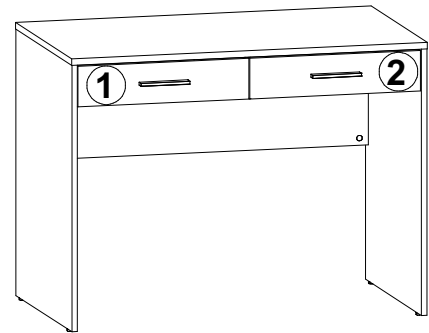

# НЕПО / НЕРО

Стіл письмовий / Стол письменный **BIU2S**

A	B	C	D	
1	S301-015	480	112	2/2
2	S301-016	480	112	2/2
3	S301-130	736	588	1/2
4	S301-131	736	588	1/2
5	S301-132	106	536	1/2
6	S301-212	1000	590	1/2
7	S301-418	966	360	1/2
8	S301-419	966	150	1/2
9	S301-917	433	399	1/2
10	S301-504	400	80	1/2
11	S301-505	400	80	1/2
12	S301-516	427	80	1/2