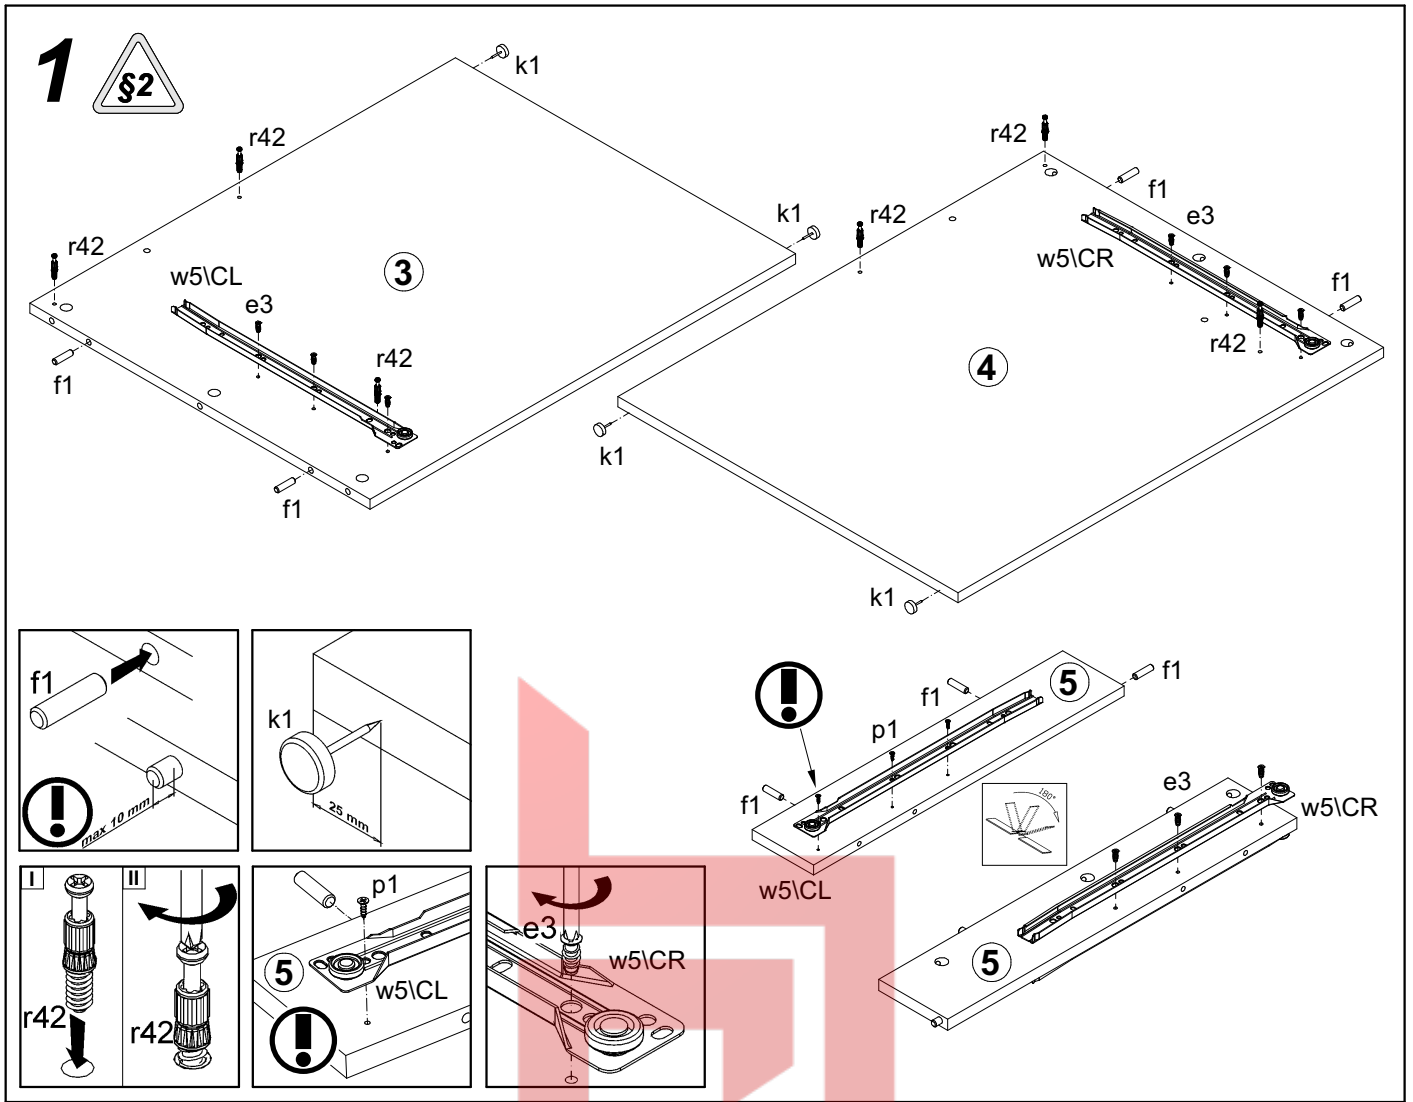

# НЕПО / НЕРО

Стіл письмовий / Стол письменный **BIU2S**

A	B	C	D	
1	S301-015	480	112	2/2
2	S301-016	480	112	2/2
3	S301-130	736	588	1/2
4	S301-131	736	588	1/2
5	S301-132	106	536	1/2
6	S301-212	1000	590	1/2
7	S301-418	966	360	1/2
8	S301-419	966	150	1/2
9	S301-917	433	399	1/2
10	S301-504	400	80	1/2
11	S301-505	400	80	1/2
12	S301-516	427	80	1/2

2x  c310	2x  φ7x50 mm e1	9x  φ6x13 mm e3	8x  φ5x50 mm e32	11x  φ8x30 mm f1	4x  k1	3x  φ3,5x13 mm p1	8x  φ3x12 mm p54	4x  φ4x25 mm p87
23x  φ15x12mm #16 r1	23x  20/11 r42	2x  s1	13x  φ16 s2	2x  400 mm w5ICL	2x  400 mm w5ICR	2x  400 mm w5IDL	2x  400 mm w5IDR	1x  z1