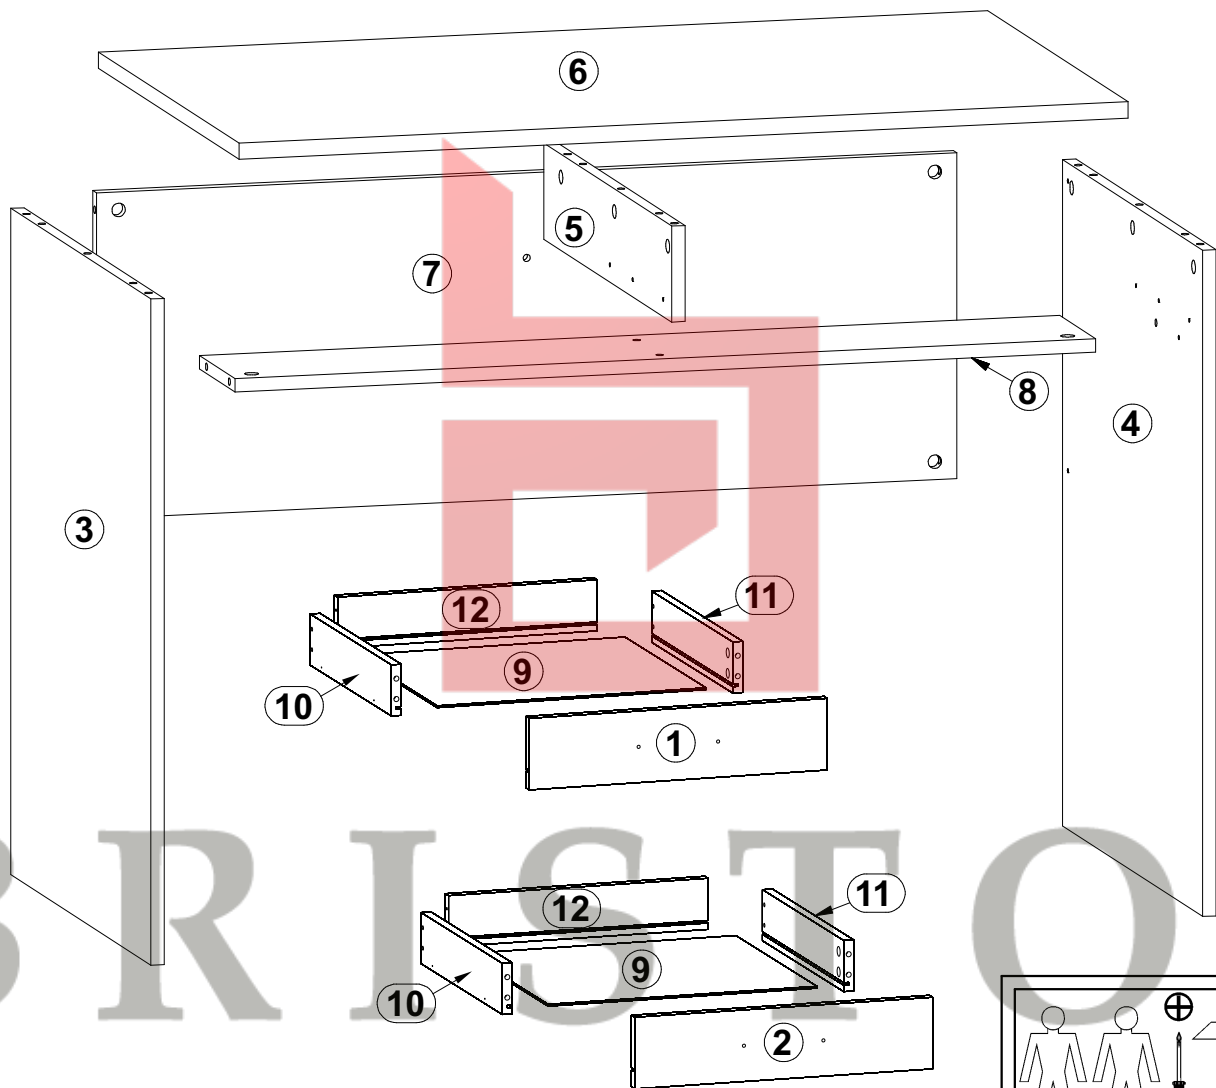

# НЕПО / НЕРО

Стіл письмовий / Стол письменный **BIU2S**

A	B	C	D	
1	S301-015	480	112	2/2
2	S301-016	480	112	2/2
3	S301-130	736	588	1/2
4	S301-131	736	588	1/2
5	S301-132	106	536	1/2
6	S301-212	1000	590	1/2
7	S301-418	966	360	1/2
8	S301-419	966	150	1/2
9	S301-917	433	399	1/2
10	S301-504	400	80	1/2
11	S301-505	400	80	1/2
12	S301-516	427	80	1/2