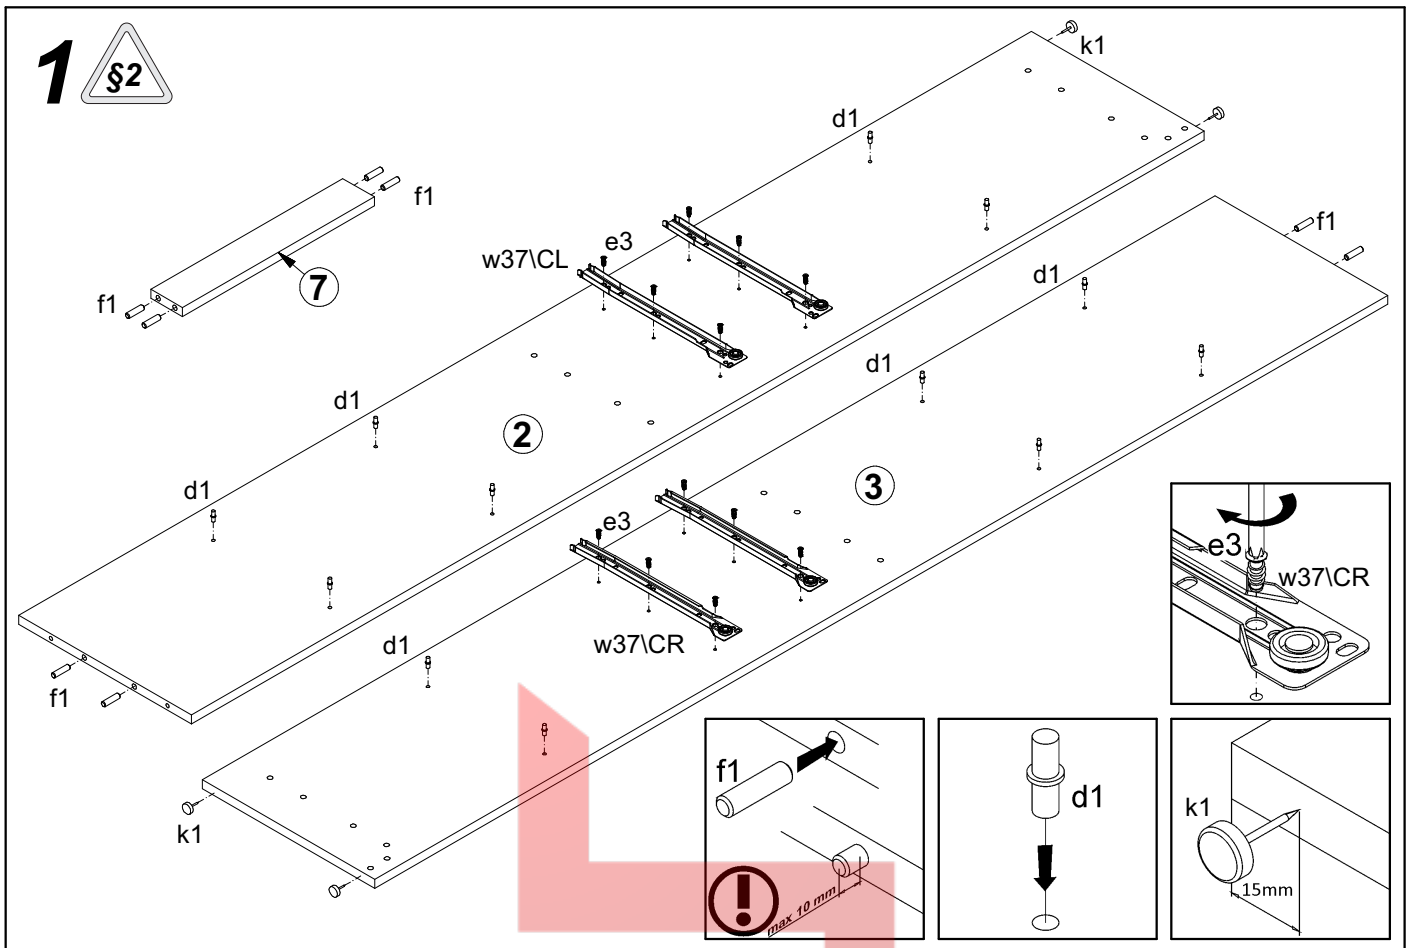

НЕПО / NEPO

Стелаж / Стеллаж **REG2S/40**

A	B	C	D	
1	S301-013	363	160	2/2
2	S301-125	1946	332	1/2
3	S301-126	1946	332	1/2
4	S301-210	400	333	1/2
5	S301-317	367	329	1/2
6	S301-319	365	310	1/2
7	S301-416	367	61	1/2
8	S301-915	1898	196	1/2
9	S301-914	325	299	1/2
10	S301-510	310	120	1/2
11	S301-511	300	120	1/2
12	S301-512	300	120	1/2
13	lh-1868	1868	14	1/2

2x c310	12x φ5x17 mm d1	12x φ7x50 mm e1	12x φ6x13 mm e3	8x φ5x50 mm e32	16x φ8x30 mm f1	4x k1	55x l1	1x n26 ^l	
1x φ3,5x16 mm p38	8x φ3x12 mm p54	4x φ4x25 mm p87	8x φ15x12mm #16 r1	8x 20/11 r42	8x s1	8x ø16 s2	2x 300 mm w37 ^{CL}	2x 300 mm w37 ^{CR}	
2x 300 mm w37 ^{DL}	2x 300 mm w37 ^{DR}	1x z1							