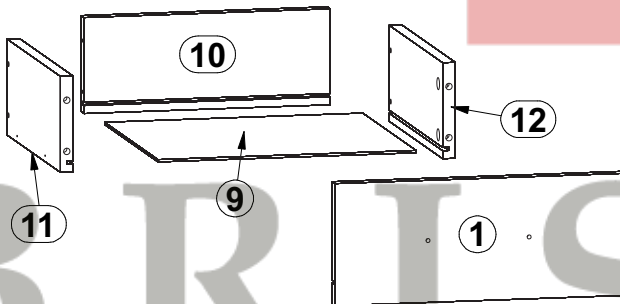

НЕПО / NEPO

Стелаж / Стеллаж **REG2S/40**

A	B	C	D	
1	S301-013	363	160	2/2
2	S301-125	1946	332	1/2
3	S301-126	1946	332	1/2
4	S301-210	400	333	1/2
5	S301-317	367	329	1/2
6	S301-319	365	310	1/2
7	S301-416	367	61	1/2
8	S301-915	1898	196	1/2
9	S301-914	325	299	1/2
10	S301-510	310	120	1/2
11	S301-511	300	120	1/2
12	S301-512	300	120	1/2
13	lh-1868	1868	14	1/2

2x c310	12x φ5x17 mm d1	12x φ7x50 mm e1	12x φ6x13 mm e3	8x φ5x50 mm e32	16x φ8x30 mm f1	4x k1	55x l1	1x n26 ^l	
1x φ3,5x16 mm p38	8x φ3x12 mm p54	4x φ4x25 mm p87	8x φ15x12mm #16 r1	8x 20/11 r42	8x s1	8x ø16 s2	2x 300 mm w37 ^{CL}	2x 300 mm w37 ^{CR}	
2x 300 mm w37 ^{DL}	2x 300 mm w37 ^{DR}	1x z1							