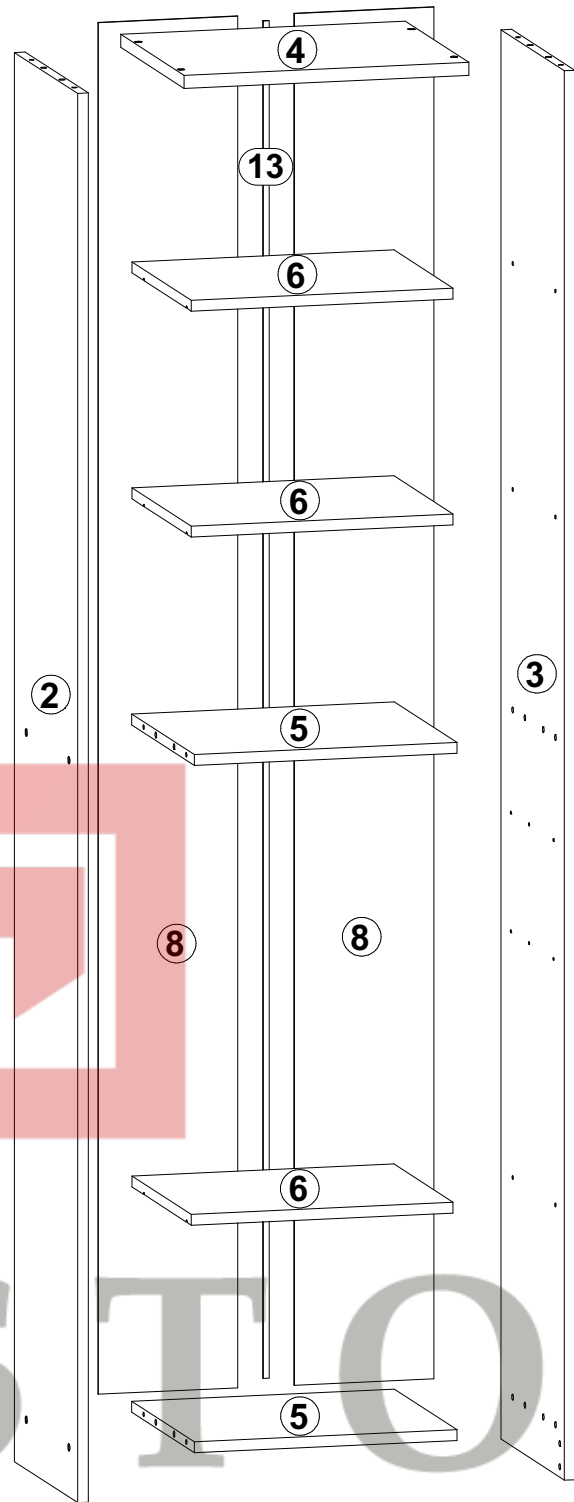

НЕПО / NEPO

Стелаж / Стеллаж **REG2S/40**

A	B	C	D	
1	S301-013	363	160	2/2
2	S301-125	1946	332	1/2
3	S301-126	1946	332	1/2
4	S301-210	400	333	1/2
5	S301-317	367	329	1/2
6	S301-319	365	310	1/2
7	S301-416	367	61	1/2
8	S301-915	1898	196	1/2
9	S301-914	325	299	1/2
10	S301-510	310	120	1/2
11	S301-511	300	120	1/2
12	S301-512	300	120	1/2
13	lh-1868	1868	14	1/2

2x c310	12x φ5x17 mm d1	12x φ7x50 mm e1	12x φ6x13 mm e3	8x φ5x50 mm e32	16x φ8x30 mm f1	4x k1	55x l1	1x n26 ^l	
1x φ3,5x16 mm p38	8x φ3x12 mm p54	4x φ4x25 mm p87	8x φ15x12mm #16 r1	8x 20/11 r42	8x s1	8x ø16 s2	2x 300 mm w37 ^{CL}	2x 300 mm w37 ^{CR}	
2x 300 mm w37 ^{DL}	2x 300 mm w37 ^{DR}	1x z1							