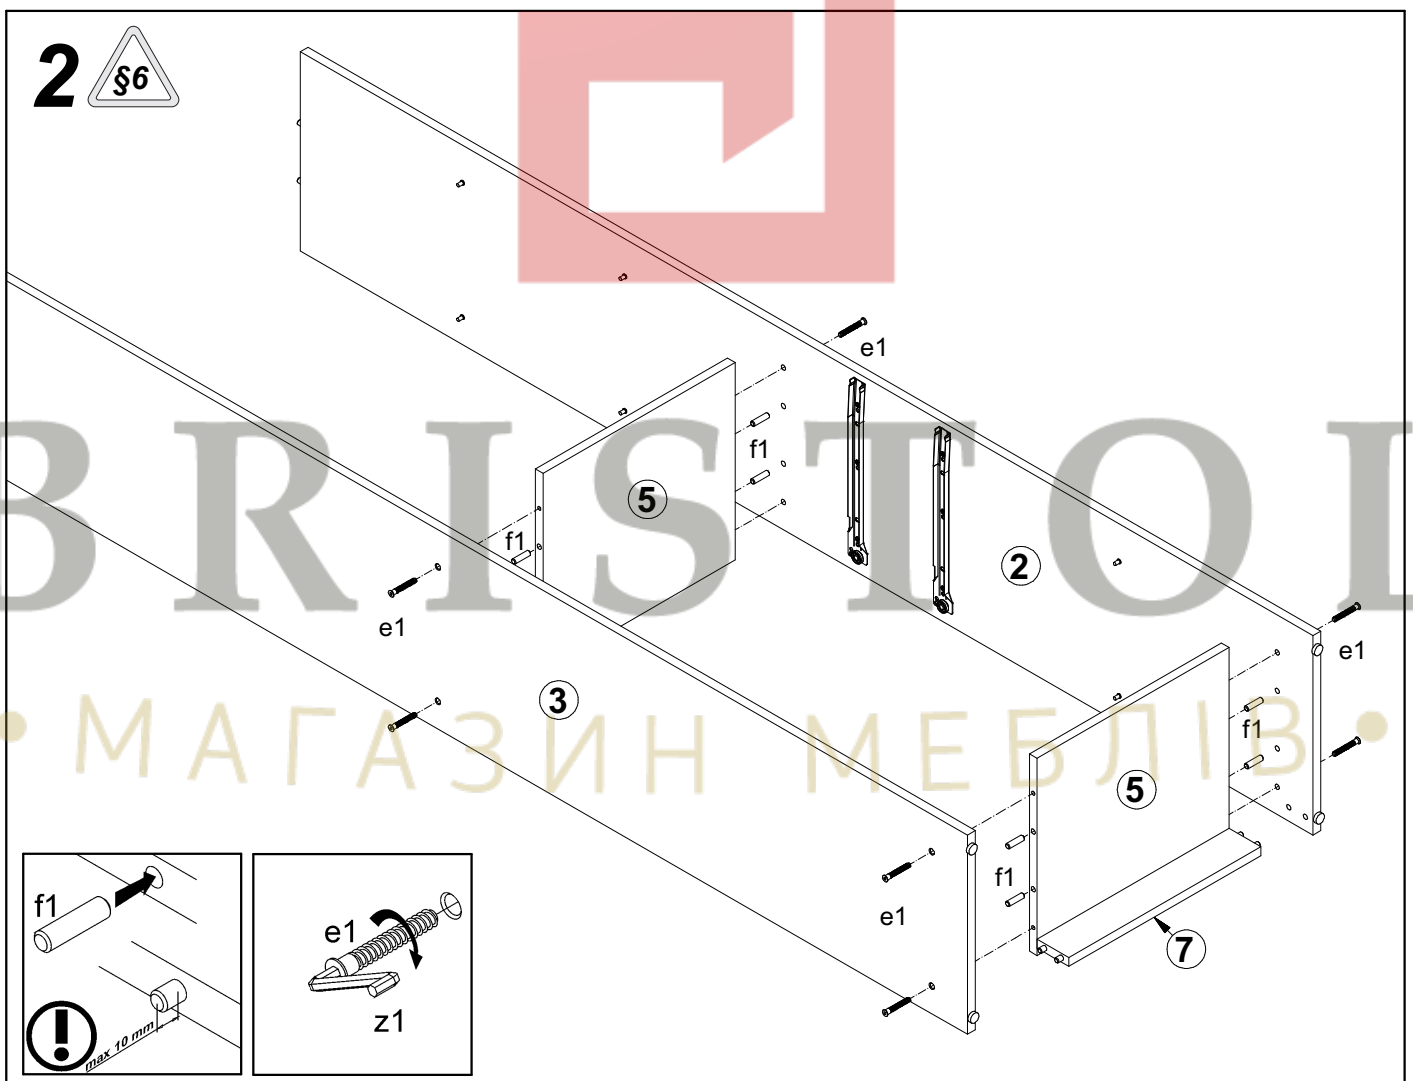

НЕПО / NEPO

Стелаж / Стеллаж **REG2S/40**

A	B	C	D	
1	S301-013	363	160	2/2
2	S301-125	1946	332	1/2
3	S301-126	1946	332	1/2
4	S301-210	400	333	1/2
5	S301-317	367	329	1/2
6	S301-319	365	310	1/2
7	S301-416	367	61	1/2
8	S301-915	1898	196	1/2
9	S301-914	325	299	1/2
10	S301-510	310	120	1/2
11	S301-511	300	120	1/2
12	S301-512	300	120	1/2
13	lh-1868	1868	14	1/2

2x c310	12x φ5x17 mm d1	12x φ7x50 mm e1	12x φ6x13 mm e3	8x φ5x50 mm e32	16x φ8x30 mm f1	4x k1	55x l1	1x n26 ^l	
1x φ3,5x16 mm p38	8x φ3x12 mm p54	4x φ4x25 mm p87	8x φ15x12mm #16 r1	8x 20/11 r42	8x s1	8x ø16 s2	2x 300 mm w37 ^{CL}	2x 300 mm w37 ^{CR}	
2x 300 mm w37 ^{DL}	2x 300 mm w37 ^{DR}	1x z1							