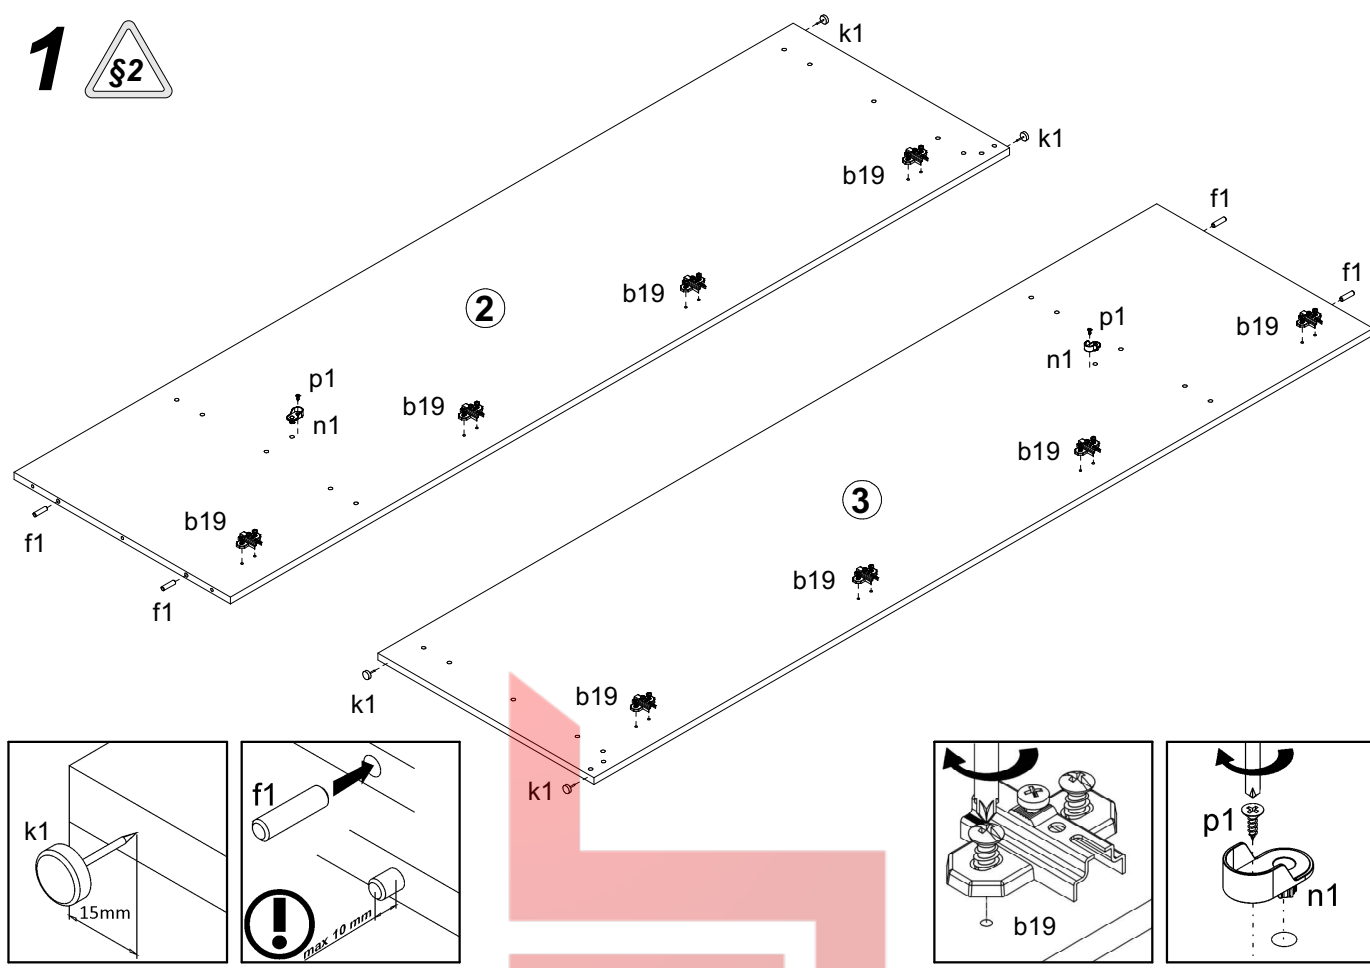

НЕПО / НЕРО

Шафа / Шкаф **SZF2D**

A	B	C	D
1	S301-001	1863	380
2	S301-101	1946	540
3	S301-102	1946	540
4	S301-201	800	541
5	S301-301	767	537
6	S301-302	767	519
7	S301-401	767	61
8	S301-901	1898	396
9	dr-762	762	22
10	lh-1868	1868	14

8x a43	8x b19	2x c310	18x e1 Ø7x50 mm	16x f1 Ø8x30 mm	4x k1	60x l1	2x n1	2x p1 Ø3,5x13 mm
16x p51 Ø3,5x15 mm	4x p87 Ø4x25 mm	12x s1	1x n2611	1x p38 Ø3,5x16 mm	1x z1			

1 §2

2 §6

3

4

5