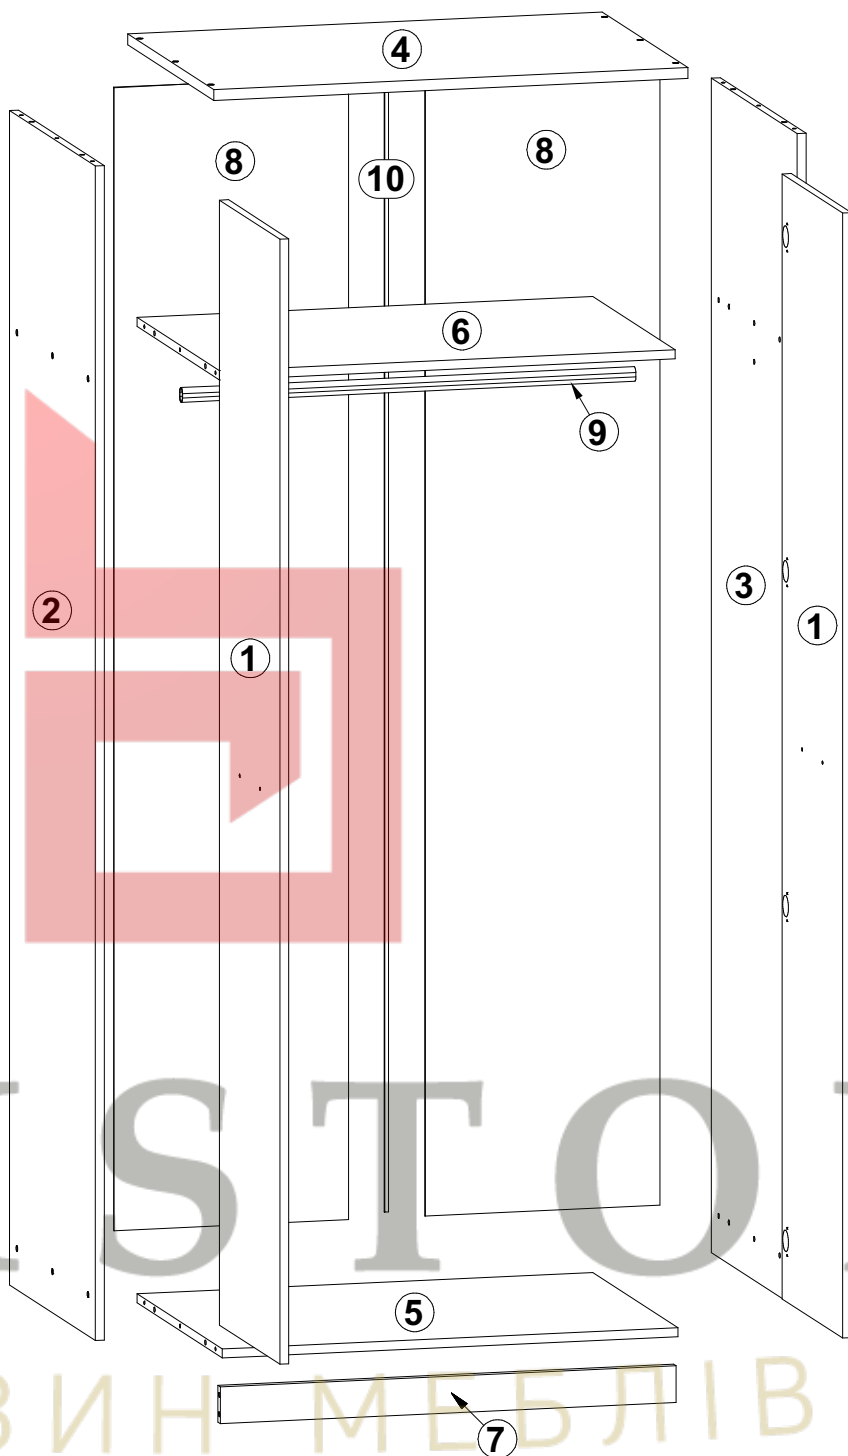

НЕПО / НЕРО

Шафа / Шкаф **SZF2D**

A	B	C	D
1	S301-001	1863	380
2	S301-101	1946	540
3	S301-102	1946	540
4	S301-201	800	541
5	S301-301	767	537
6	S301-302	767	519
7	S301-401	767	61
8	S301-901	1898	396
9	dr-762	762	22
10	lh-1868	1868	14

8x a43	8x b19	2x c310	18x e1 Ø7x50 mm	16x f1 Ø8x30 mm	4x k1	60x l1	2x n1	2x p1 Ø3,5x13 mm
16x p51 Ø3,5x15 mm	4x p87 Ø4x25 mm	12x s1	1x n2611	1x p38 Ø3,5x16 mm	1x z1			

1 §2

2 §6

3

4

5