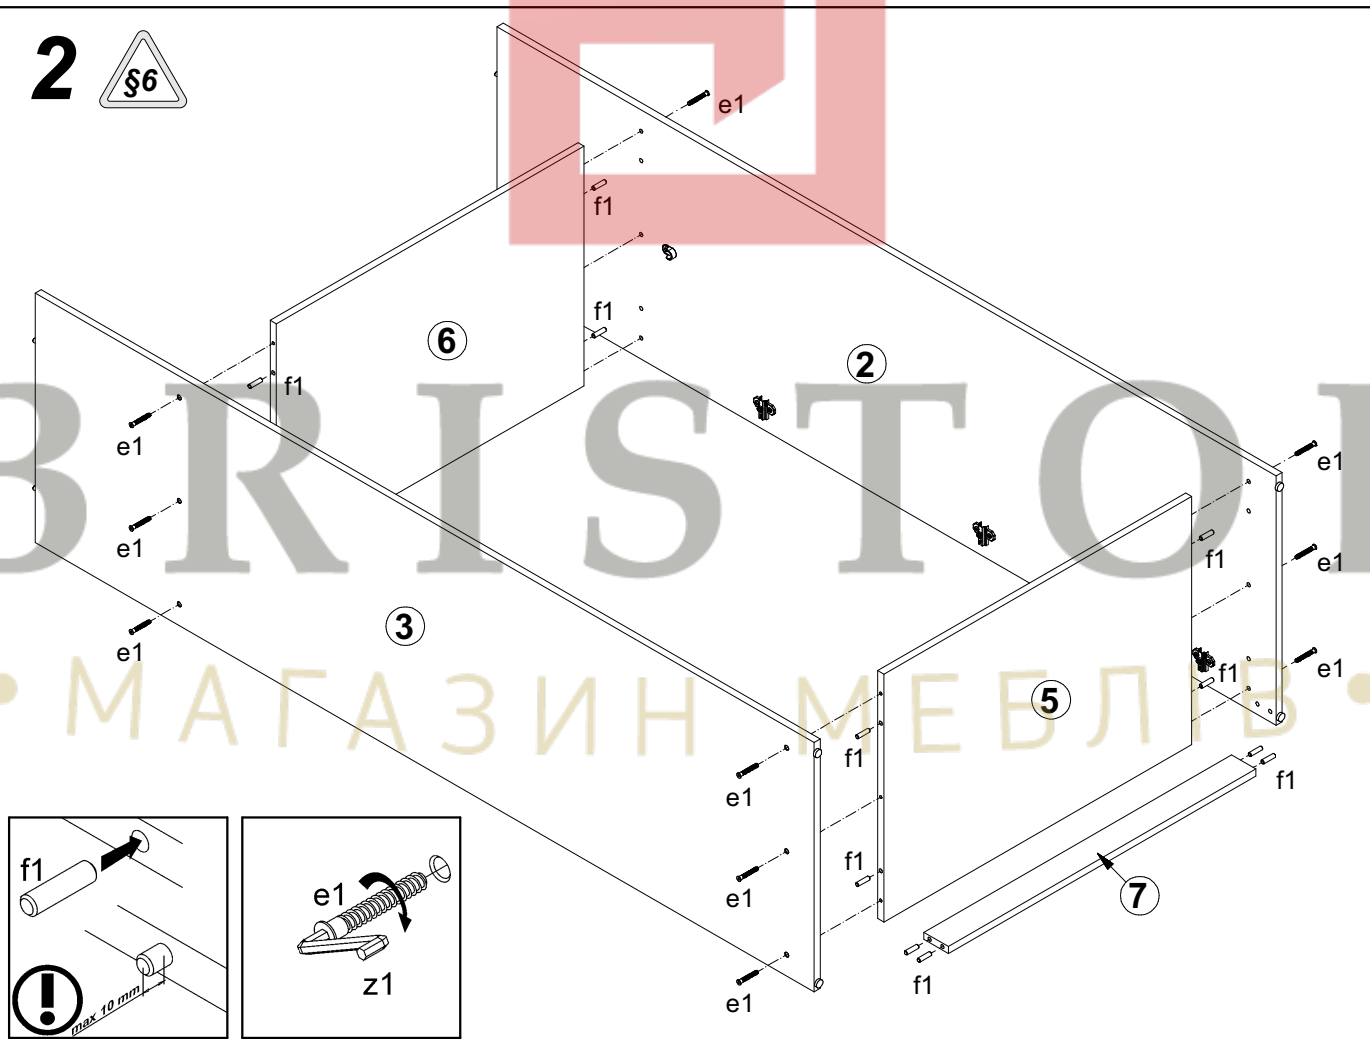

НЕПО / НЕРО

Шафа / Шкаф **SZF2D**

A	B	C	D
1	S301-001	1863	380
2	S301-101	1946	540
3	S301-102	1946	540
4	S301-201	800	541
5	S301-301	767	537
6	S301-302	767	519
7	S301-401	767	61
8	S301-901	1898	396
9	dr-762	762	22
10	lh-1868	1868	14

8x a43	8x b19	2x c310	18x e1 Ø7x50 mm	16x f1 Ø8x30 mm	4x k1	60x l1	2x n1	2x p1 Ø3,5x13 mm
16x p51 Ø3,5x15 mm	4x p87 Ø4x25 mm	12x s1	1x n2611	1x p38 Ø3,5x16 mm	1x z1			

1 §2

2 §6

3

4

5