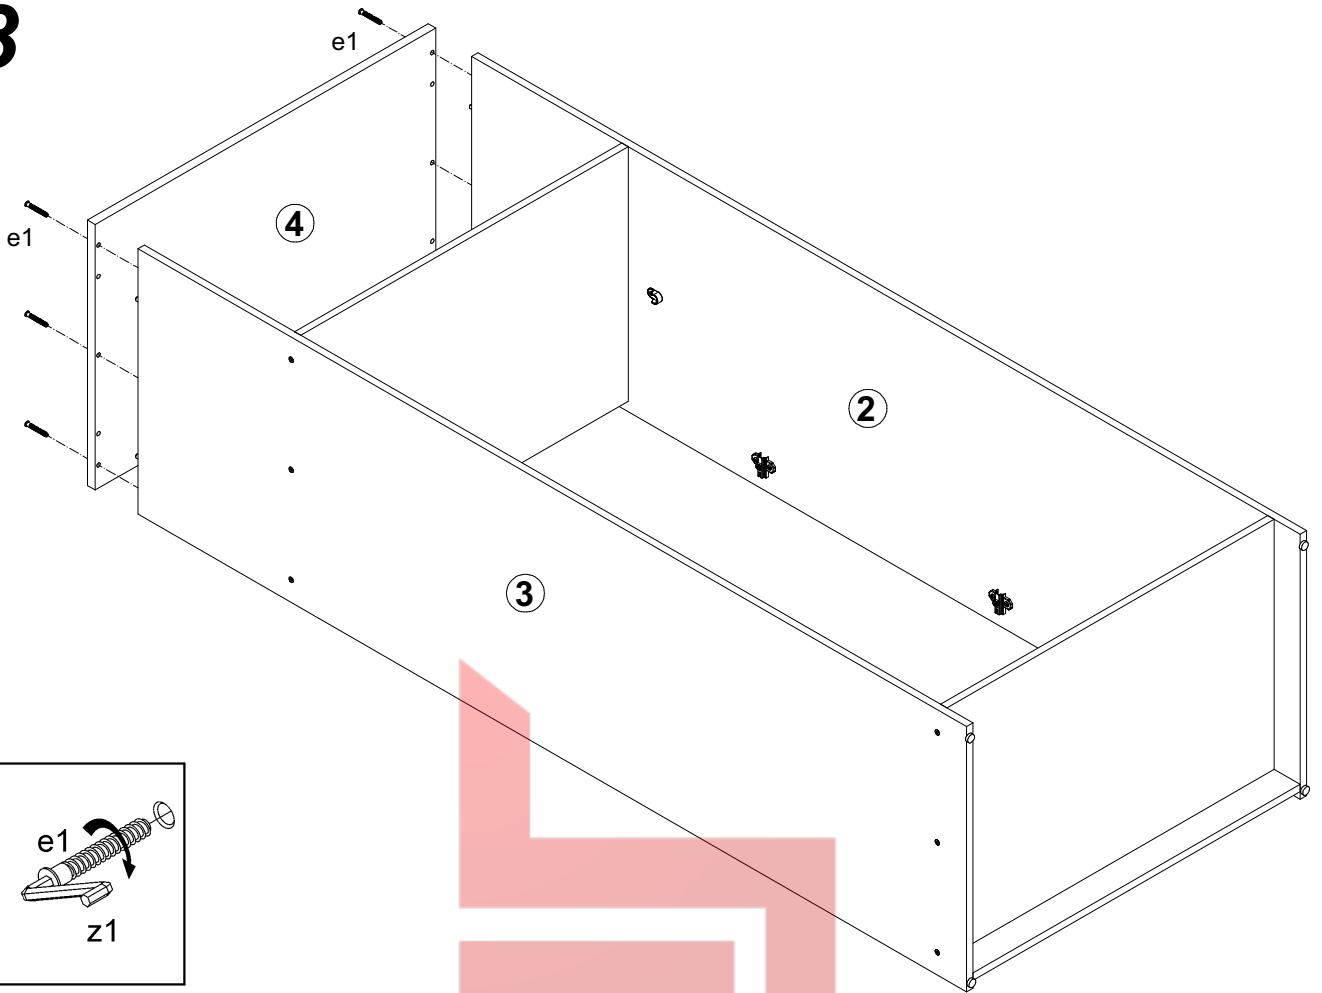

НЕПО / НЕРО

Шафа / Шкаф **SZF2D**

A	B	C	D
1	S301-001	1863	380
2	S301-101	1946	540
3	S301-102	1946	540
4	S301-201	800	541
5	S301-301	767	537
6	S301-302	767	519
7	S301-401	767	61
8	S301-901	1898	396
9	dr-762	762	22
10	lh-1868	1868	14

8x a43	8x b19	2x c310	18x e1 Ø7x50 mm	16x f1 Ø8x30 mm	4x k1	60x l1	2x n1	2x p1 Ø3,5x13 mm
16x p51 Ø3,5x15 mm	4x p87 Ø4x25 mm	12x s1	1x n2611	1x p38 Ø3,5x16 mm	1x z1			

1 §2

2 §6

3

4

5