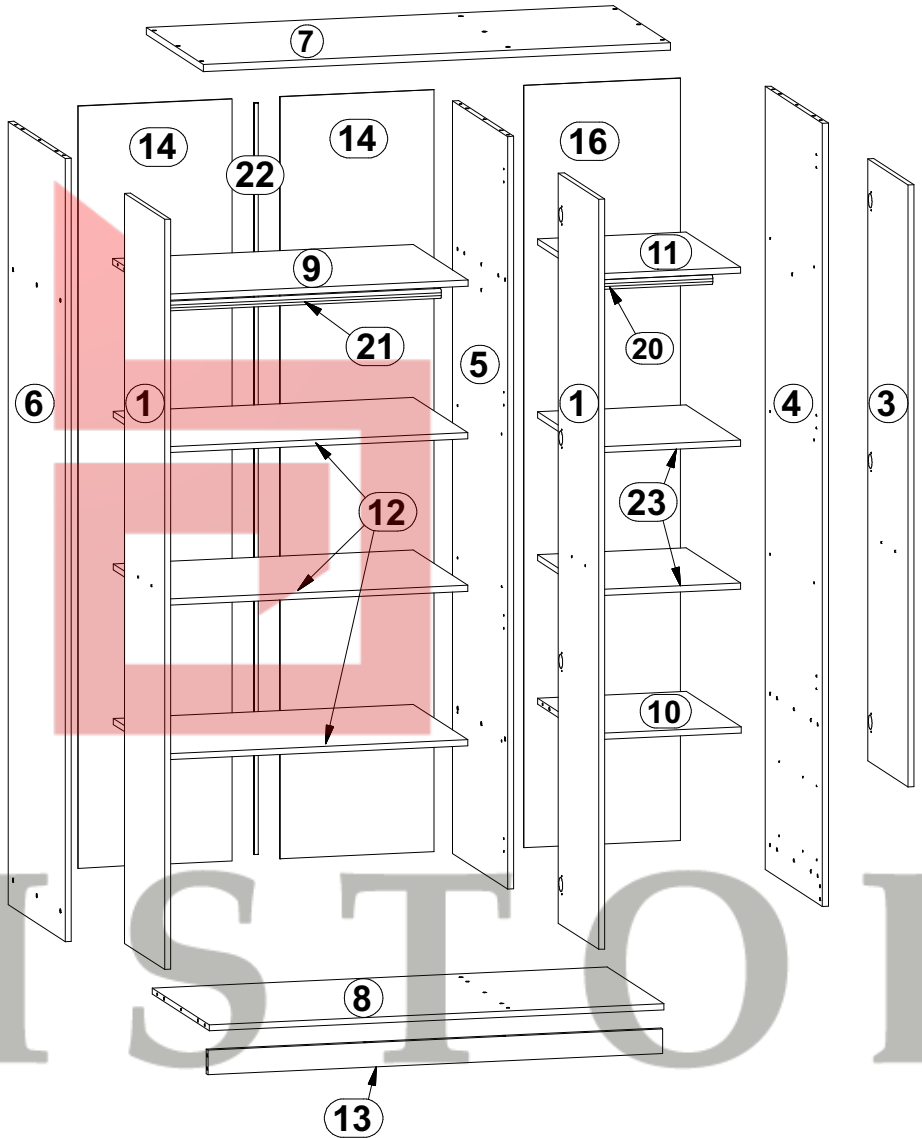

НЕПО / НЕРО

Шафа / Шкаф **SZF3D2S**

A	B	C	D	
1	S301-001	1863	380	4/4
2	S301-020	380	180	4/4
3	S301-019	1497	380	4/4
4	S301-137	1946	540	1/4
5	S301-138	1869	520	1/4
6	S301-136	1946	540	1/4
7	S301-213	1182	541	2/4
8	S301-321	1149	537	2/4
9	S301-322	757	519	2/4
10	S301-323	376	519	2/4

A	B	C	D	
11	S301-325	374	514	2/4
13	S301-420	1149	61	2/4
14	S301-927	1898	388	1/4
15	S301-918	499	334	1/4
16	S301-901	1898	396	1/4
17	S301-519	319	120	2/4
18	S301-517	500	120	2/4
19	S301-518	500	120	2/4
20	dr-371	371	22	2/4
21	dr-752	752	22	2/4
22	lh-1868	1868	14	1/4

1

A	B	C	D	
12	S301-324	755	514	3/4

2

A	B	C	D	
23	S301-325	374	514	3/4

7x a43	4x a68	7x b19	4x b33	5x c310	4x d1	30x e1	12x e3	8x e32
26x f1	5x k1	110x l1	4x n1	1x n26	4x p1	1x p38	12x p54	22x p51
10x p87	8x r1	8x r42	18x s1	8x s2	2x w26 ^{CL}	2x w26 ^{CR}	2x w26 ^{DL}	2x w26 ^{DR}
1x z1							1	2
					12x d1	8x d1		

1 

2

3

4

5

6

7

8