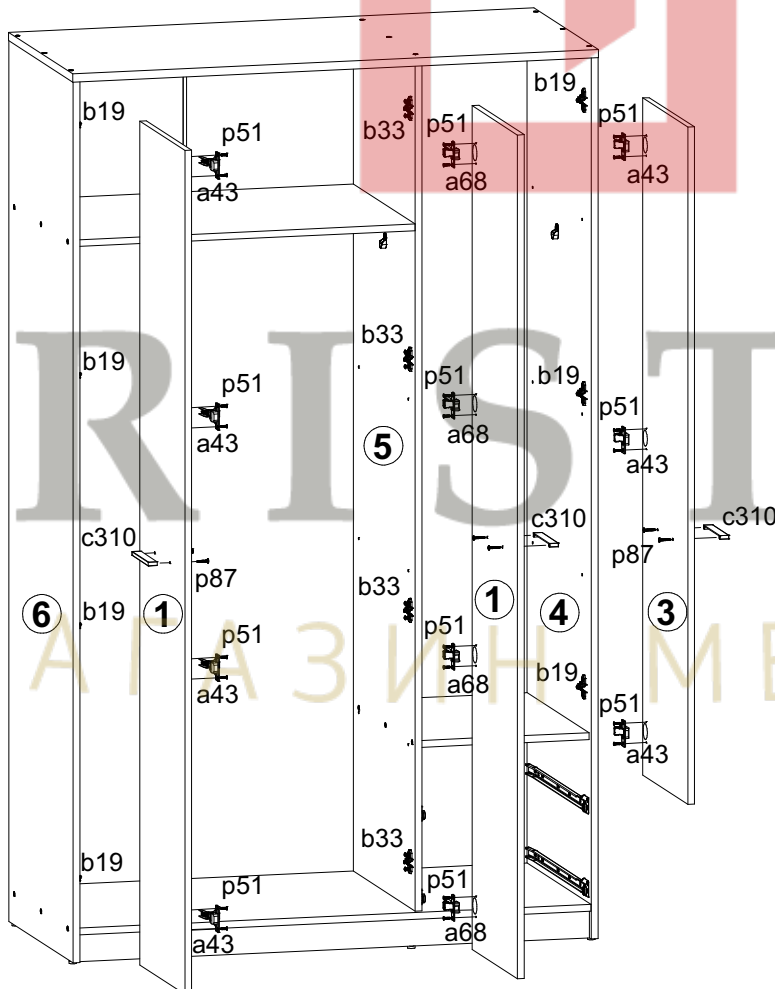

НЕПО / НЕРО

Шафа / Шкаф **SZF3D2S**

A	B	C	D	
1	S301-001	1863	380	4/4
2	S301-020	380	180	4/4
3	S301-019	1497	380	4/4
4	S301-137	1946	540	1/4
5	S301-138	1869	520	1/4
6	S301-136	1946	540	1/4
7	S301-213	1182	541	2/4
8	S301-321	1149	537	2/4
9	S301-322	757	519	2/4
10	S301-323	376	519	2/4

A	B	C	D	
11	S301-325	374	514	2/4
13	S301-420	1149	61	2/4
14	S301-927	1898	388	1/4
15	S301-918	499	334	1/4
16	S301-901	1898	396	1/4
17	S301-519	319	120	2/4
18	S301-517	500	120	2/4
19	S301-518	500	120	2/4
20	dr-371	371	22	2/4
21	dr-752	752	22	2/4
22	lh-1868	1868	14	1/4

1

A	B	C	D	
12	S301-324	755	514	3/4

2

A	B	C	D	
23	S301-325	374	514	3/4

7x a43	4x a68	7x b19	4x b33	5x c310	4x d1	30x e1	12x e3	8x e32
26x f1	5x k1	110x l1	4x n1	1x n26	4x p1	1x p38	12x p54	22x p51
10x p87	8x r1	8x r42	18x s1	8x s2	2x w26 ^{CL}	2x w26 ^{CR}	2x w26 ^{DL}	2x w26 ^{DR}
1x z1							1	2
					12x d1	8x d1		

1 

2

3

4

5

6

7

8