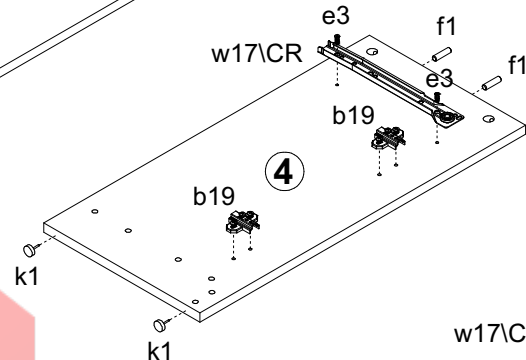

НЕПО / НЕРО

Передпокій / Прихожая **РРК**

A	B	C	D	
1	S301-021	400	416	4/4
2	S301-022	416	140	4/4
3	S301-141	356	300	3/4
4	S301-139	626	300	3/4
5	S301-140	549	297	3/4
6	S301-214	453	301	3/4
7	S301-215	448	301	1/4
8	S301-326	867	297	1/4
9	S301-327	428	280	1/4
10	S301-422	1464	447	1/4
11	S301-423	1194	453	2/4
12	S301-421	867	61	1/4
13	S301-920	578	441	1/4
14	S301-921	308	453	1/4
15	S301-919	378	249	3/4
16	S301-522	363	120	3/4
17	S301-520	250	120	3/4
18	S301-521	250	120	3/4

2x a43	2x b19	2x c310	3x c325	1x d4	11x e1	4x e3	4x e4	4x e32
21x f1	2x g2	1x g30	5x k1	35x l1	8x p26	4x p51	4x p54	4x p87
10x r1	10x r42	6x s1	8x s2	1x w17 CL	1x w17 CR	1x w17 DL	1x w17 DR	1x z1

1 §2

2 §6