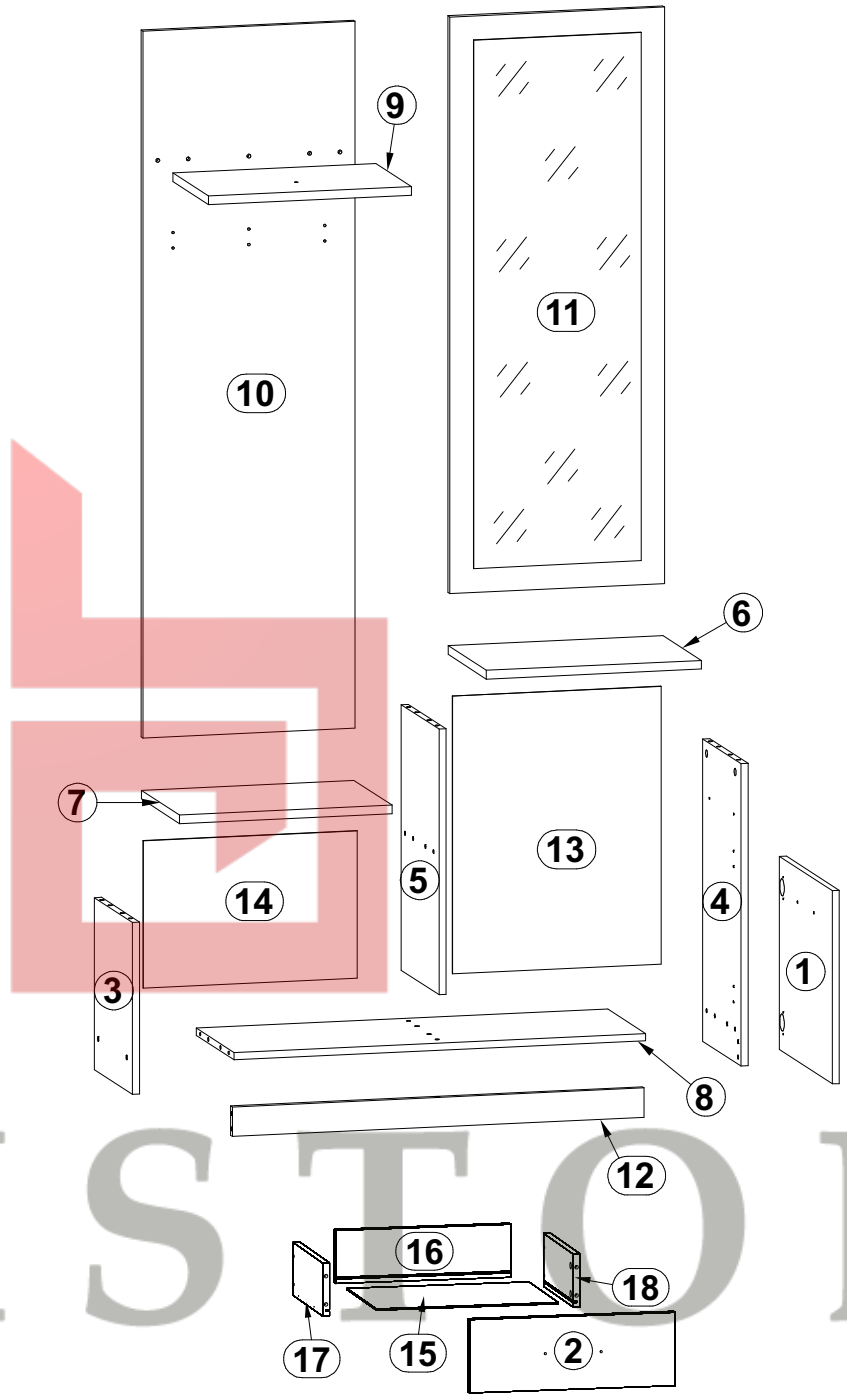

НЕПО / НЕРО

Передпокій / Прихожая **РРК**

A	B	C	D	
1	S301-021	400	416	4/4
2	S301-022	416	140	4/4
3	S301-141	356	300	3/4
4	S301-139	626	300	3/4
5	S301-140	549	297	3/4
6	S301-214	453	301	3/4
7	S301-215	448	301	1/4
8	S301-326	867	297	1/4
9	S301-327	428	280	1/4
10	S301-422	1464	447	1/4
11	S301-423	1194	453	2/4
12	S301-421	867	61	1/4
13	S301-920	578	441	1/4
14	S301-921	308	453	1/4
15	S301-919	378	249	3/4
16	S301-522	363	120	3/4
17	S301-520	250	120	3/4
18	S301-521	250	120	3/4

2x a43	2x b19	2x c310	3x c325	1x d4	11x e1	4x e3	4x e4	4x e32
21x f1	2x g2	1x g30	5x k1	35x l1	8x p26	4x p51	4x p54	4x p87
10x r1	10x r42	6x s1	8x s2	1x w17 CL	1x w17 CR	1x w17 DL	1x w17 DR	1x z1

1 §2

2 §6

3

4

5

6

7

8

9

BRISTOL