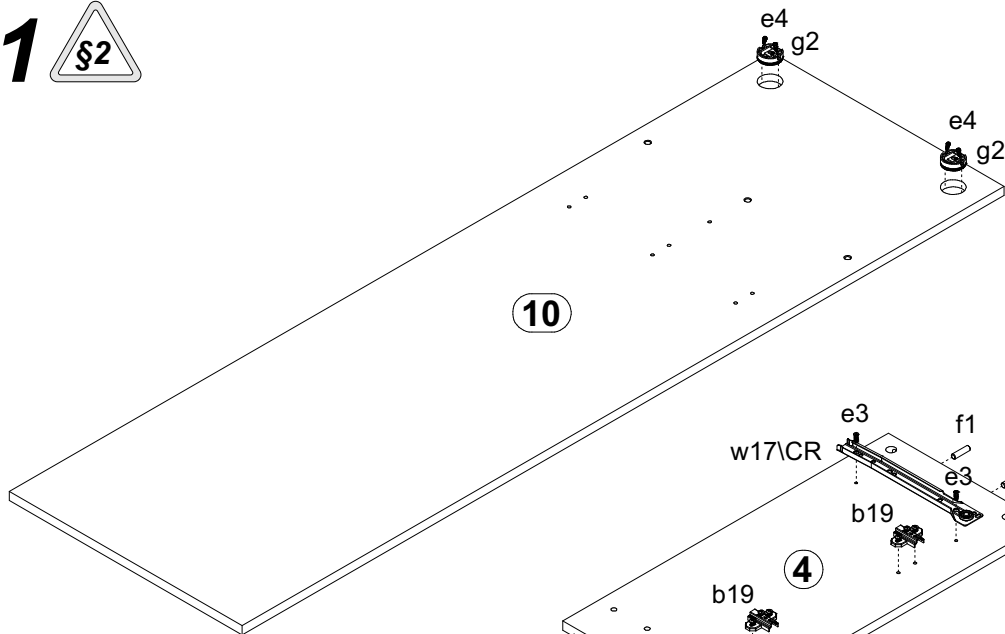

НЕПО / НЕРО

Передпокій / Прихожая **РРК**

A	B	C	D	
1	S301-021	400	416	4/4
2	S301-022	416	140	4/4
3	S301-141	356	300	3/4
4	S301-139	626	300	3/4
5	S301-140	549	297	3/4
6	S301-214	453	301	3/4
7	S301-215	448	301	1/4
8	S301-326	867	297	1/4
9	S301-327	428	280	1/4
10	S301-422	1464	447	1/4
11	S301-423	1194	453	2/4
12	S301-421	867	61	1/4
13	S301-920	578	441	1/4
14	S301-921	308	453	1/4
15	S301-919	378	249	3/4
16	S301-522	363	120	3/4
17	S301-520	250	120	3/4
18	S301-521	250	120	3/4

2x a43	2x b19	2x c310	3x c325	1x d4	11x e1	4x e3	4x e4	4x e32
21x f1	2x g2	1x g30	5x k1	35x l1	8x p26	4x p51	4x p54	4x p87
10x r1	10x r42	6x s1	8x s2	1x w17 CL	1x w17 CR	1x w17 DL	1x w17 DR	1x z1

1 §2

2 §6