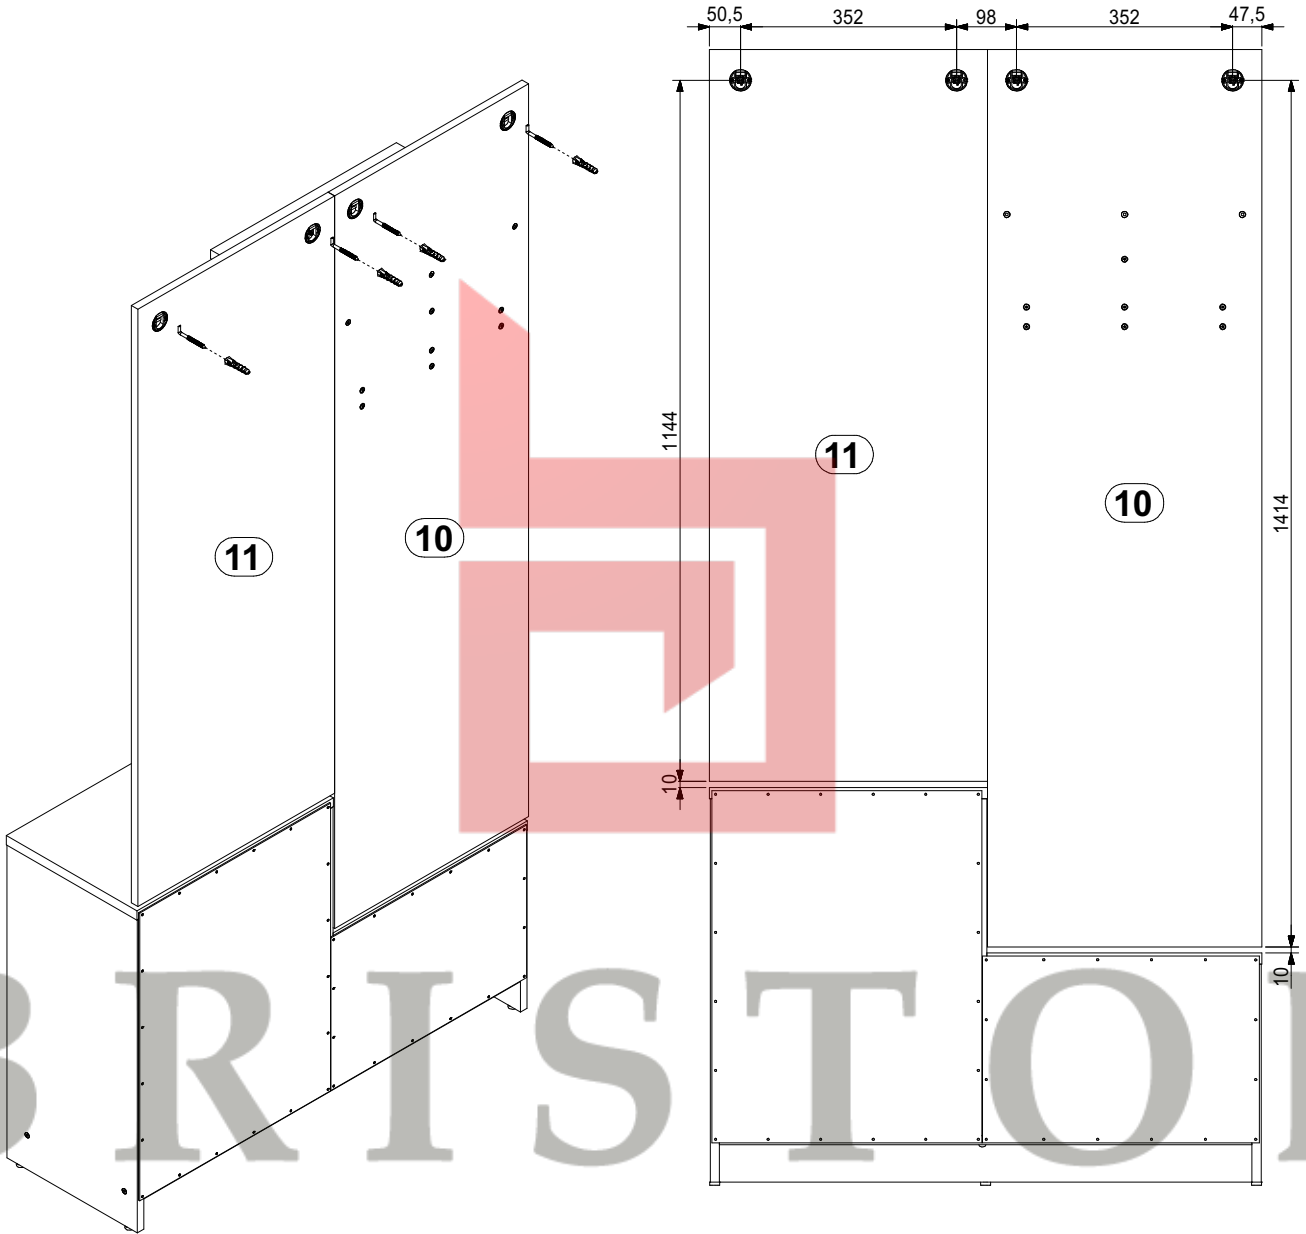

9

BRISTOL

• МАГАЗИН МЕБЛІВ •