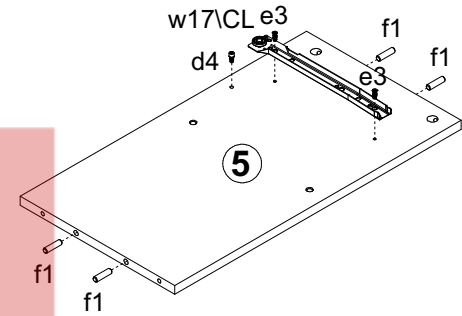

НЕПО / НЕРО

Передпокій / Прихожая **РРК**

A	B	C	D	
1	S301-021	400	416	4/4
2	S301-022	416	140	4/4
3	S301-141	356	300	3/4
4	S301-139	626	300	3/4
5	S301-140	549	297	3/4
6	S301-214	453	301	3/4
7	S301-215	448	301	1/4
8	S301-326	867	297	1/4
9	S301-327	428	280	1/4
10	S301-422	1464	447	1/4
11	S301-423	1194	453	2/4
12	S301-421	867	61	1/4
13	S301-920	578	441	1/4
14	S301-921	308	453	1/4
15	S301-919	378	249	3/4
16	S301-522	363	120	3/4
17	S301-520	250	120	3/4
18	S301-521	250	120	3/4

2x a43	2x b19	2x c310	3x c325	1x d4	11x e1	4x e3	4x e4	4x e32
21x f1	2x g2	1x g30	5x k1	35x l1	8x p26	4x p51	4x p54	4x p87
10x r1	10x r42	6x s1	8x s2	1x w17 CL	1x w17 CR	1x w17 DL	1x w17 DR	1x z1

1 §2

2 §6