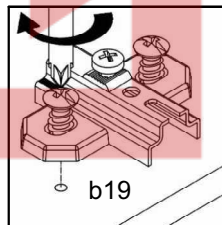

НЕПО / НЕРО

Передпокій / Прихожая **РРК**

A	B	C	D	
1	S301-021	400	416	4/4
2	S301-022	416	140	4/4
3	S301-141	356	300	3/4
4	S301-139	626	300	3/4
5	S301-140	549	297	3/4
6	S301-214	453	301	3/4
7	S301-215	448	301	1/4
8	S301-326	867	297	1/4
9	S301-327	428	280	1/4
10	S301-422	1464	447	1/4
11	S301-423	1194	453	2/4
12	S301-421	867	61	1/4
13	S301-920	578	441	1/4
14	S301-921	308	453	1/4
15	S301-919	378	249	3/4
16	S301-522	363	120	3/4
17	S301-520	250	120	3/4
18	S301-521	250	120	3/4

2x a43	2x b19	2x c310	3x c325	1x d4	11x e1	4x e3	4x e4	4x e32
21x f1	2x g2	1x g30	5x k1	35x l1	8x p26	4x p51	4x p54	4x p87
10x r1	10x r42	6x s1	8x s2	1x w17 CL	1x w17 CR	1x w17 DL	1x w17 DR	1x z1

1 §2

2 §6