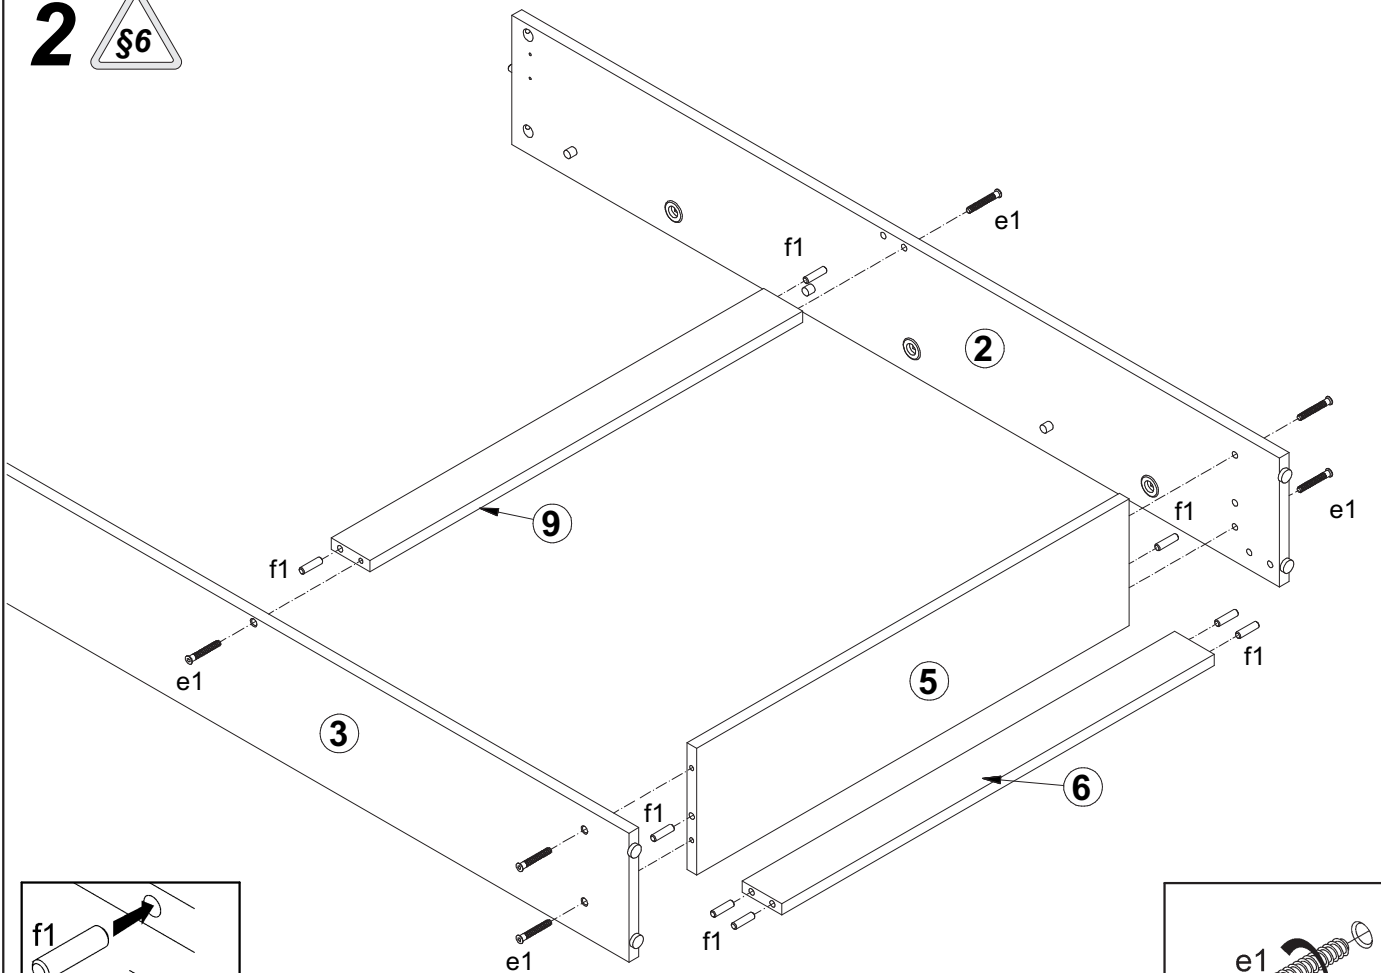

НЕПО / НЕРО

Тумба для взуття / Тумба для обуви **SFB3K**

A	B	C	D	
1	S301-024	659	360	3/3
2	S301-144	1180	172	1/3
3	S301-145	1180	172	1/3
4	S301-217	696	173	2/3
5	S301-330	663	169	2/3
6	S301-426	663	61	2/3
7	S301-428	651	140	2/3
8	S301-429	651	65	2/3
9	S301-427	663	61	2/3
10	S301-925	1132	344	1/3
11	S301-924	1132	344	1/3
12	lh-1102	1102	14	1/3

3x c310	6x Ø7x50 mm e1	24x Ø6,3x13 mm e2	10x f1	2x Ø10 mm f3	6x f15	4x k1	40x l1	6x m10
6x m11	3x m18L	3x m18P	2x n122V1	24x Ø2,5x13 mm p15	4x Ø4x30 mm p21	2x Ø4x60 mm p29	6x Ø4x25 mm p87	4x Ø15x12 mm #16 r1
4x r42	6x s1	2x Ø16 s2	1x z1					

1

2

3

4

5