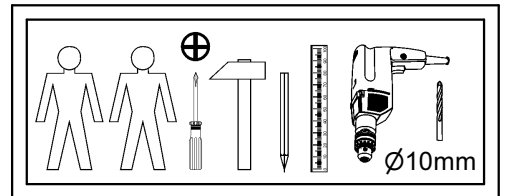

НЕПО / НЕРО

Тумба для взуття / Тумба для обуви **SFB3K**

A	B	C	D	
1	S301-024	659	360	3/3
2	S301-144	1180	172	1/3
3	S301-145	1180	172	1/3
4	S301-217	696	173	2/3
5	S301-330	663	169	2/3
6	S301-426	663	61	2/3
7	S301-428	651	140	2/3
8	S301-429	651	65	2/3
9	S301-427	663	61	2/3
10	S301-925	1132	344	1/3
11	S301-924	1132	344	1/3
12	lh-1102	1102	14	1/3