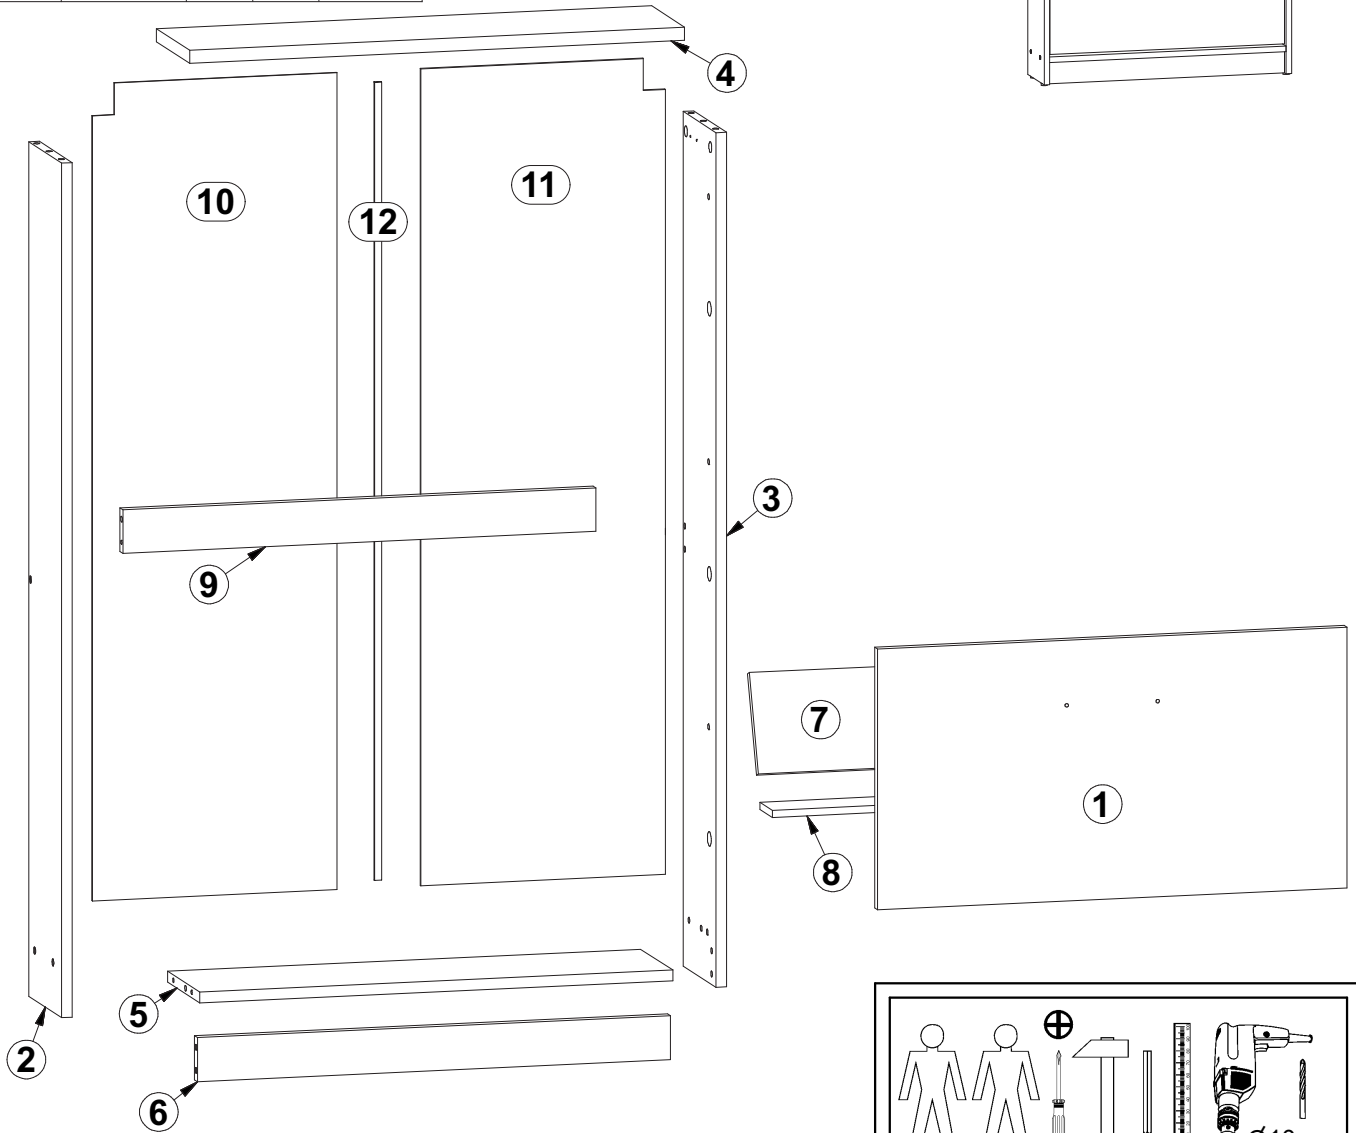

НЕПО / НЕРО

Тумба для взуття / Тумба для обуви **SFB3K**

A	B	C	D	
1	S301-024	659	360	3/3
2	S301-144	1180	172	1/3
3	S301-145	1180	172	1/3
4	S301-217	696	173	2/3
5	S301-330	663	169	2/3
6	S301-426	663	61	2/3
7	S301-428	651	140	2/3
8	S301-429	651	65	2/3
9	S301-427	663	61	2/3
10	S301-925	1132	344	1/3
11	S301-924	1132	344	1/3
12	lh-1102	1102	14	1/3

3x c310	6x Ø7x50 mm e1	24x Ø6,3x13 mm e2	10x f1	2x Ø10 mm f3	6x f15	4x k1	40x l1	6x m10
6x m11	3x m18L	3x m18P	2x n122V1	24x Ø2,5x13 mm p15	4x Ø4x30 mm p21	2x Ø4x60 mm p29	6x Ø4x25 mm p87	4x Ø15x12 mm #16 r1
4x r42	6x s1	2x Ø16 s2	1x z1					

1

2

3

4

5