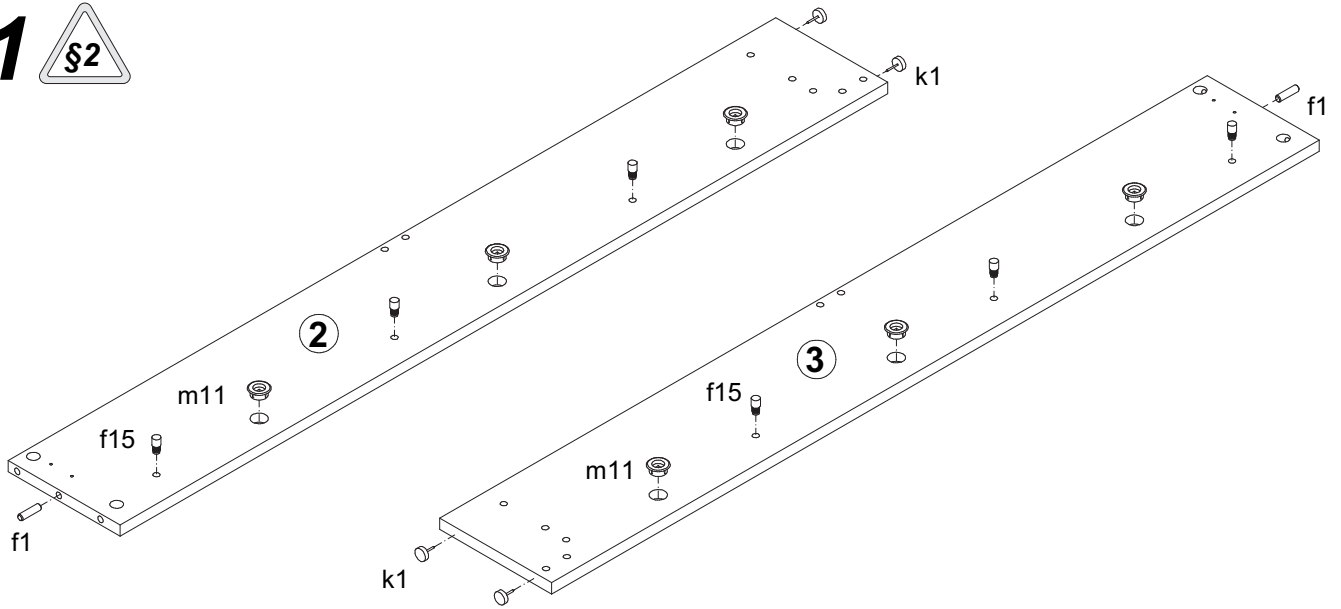

НЕПО / НЕРО

Тумба для взуття / Тумба для обуви **SFB3K**

A	B	C	D	
1	S301-024	659	360	3/3
2	S301-144	1180	172	1/3
3	S301-145	1180	172	1/3
4	S301-217	696	173	2/3
5	S301-330	663	169	2/3
6	S301-426	663	61	2/3
7	S301-428	651	140	2/3
8	S301-429	651	65	2/3
9	S301-427	663	61	2/3
10	S301-925	1132	344	1/3
11	S301-924	1132	344	1/3
12	lh-1102	1102	14	1/3

3x c310	6x Ø7x50 mm e1	24x Ø6,3x13 mm e2	10x f1	2x Ø10 mm f3	6x f15	4x k1	40x l1	6x m10
6x m11	3x m18L	3x m18P	2x n122V1	24x Ø2,5x13 mm p15	4x Ø4x30 mm p21	2x Ø4x60 mm p29	6x Ø4x25 mm p87	4x Ø15x12 mm #16 r1
4x r42	6x s1	2x Ø16 s2	1x z1					

1

2

3

4

5