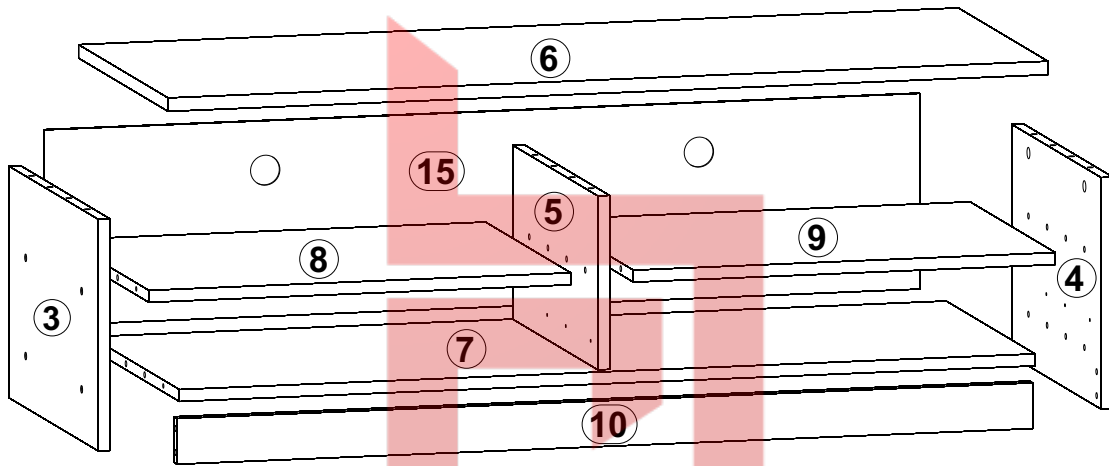

НЕПО / НЕРО

Тумба РТВ **RTV2S**

A	B	C	D	
1	S301-008	580	125	2/2
2	S301-009	580	125	2/2
3	S301-111	309	460	1/2
4	S301-112	309	460	1/2
5	S301-113	232	439	1/2
6	S301-204	1199	461	1/2
7	S301-306	1166	457	1/2
8	S301-311	575	439	1/2
9	S301-310	575	439	1/2
10	S301-404	1166	61	1/2
11	S301-504	400	80	1/2
12	S301-505	400	80	1/2
13	S301-507	518	80	1/2
14	S301-907	533	399	1/2
15	S301-908	1193	261	1/2

2x c310	10x φ7x50 mm e1	9x φ6x13 mm e3	8x φ5x50 mm e32	22x φ8x30 mm f1	2x φ8x50 mm f6	5x k1	45x l1	3x φ3,5x13 mm p1
8x φ3x12 mm p54	4x φ4x25 mm p87	18x φ15x12mm #16 r1	2x r10	14x 20/11 r42	8x s1	14x ø16 s2	2x 400 mm w5 ^{CL}	2x 400 mm w5 ^{CR}
2x 400 mm w5 ^{DL}	2x 400 mm w5 ^{DR}	1x z1						