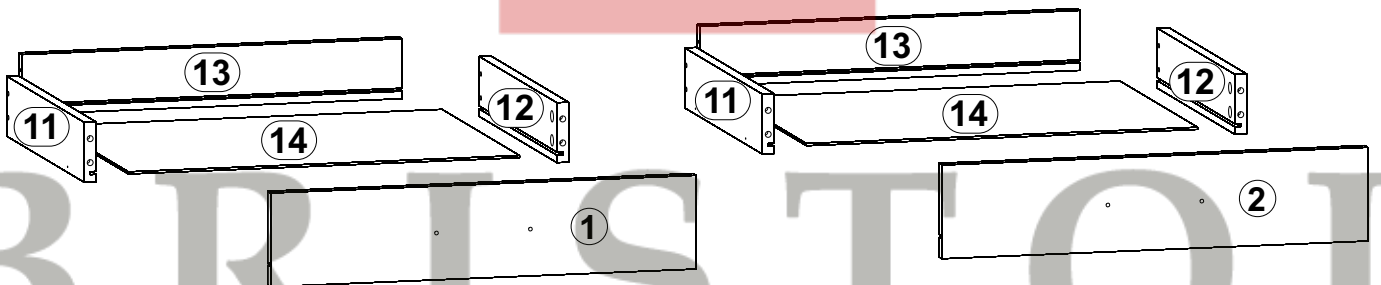

НЕПО / НЕРО

Тумба РТВ **RTV2S**

A	B	C	D	
1	S301-008	580	125	2/2
2	S301-009	580	125	2/2
3	S301-111	309	460	1/2
4	S301-112	309	460	1/2
5	S301-113	232	439	1/2
6	S301-204	1199	461	1/2
7	S301-306	1166	457	1/2
8	S301-311	575	439	1/2
9	S301-310	575	439	1/2
10	S301-404	1166	61	1/2
11	S301-504	400	80	1/2
12	S301-505	400	80	1/2
13	S301-507	518	80	1/2
14	S301-907	533	399	1/2
15	S301-908	1193	261	1/2

2x c310	10x φ7x50 mm e1	9x φ6x13 mm e3	8x φ5x50 mm e32	22x φ8x30 mm f1	2x φ8x50 mm f6	5x k1	45x l1	3x φ3,5x13 mm p1
8x φ3x12 mm p54	4x φ4x25 mm p87	18x φ15x12mm #16 r1	2x r10	14x 20/11 r42	8x s1	14x ø16 s2	2x 400 mm w5 ^{CL}	2x 400 mm w5 ^{CR}
2x 400 mm w5 ^{DL}	2x 400 mm w5 ^{DR}	1x z1						