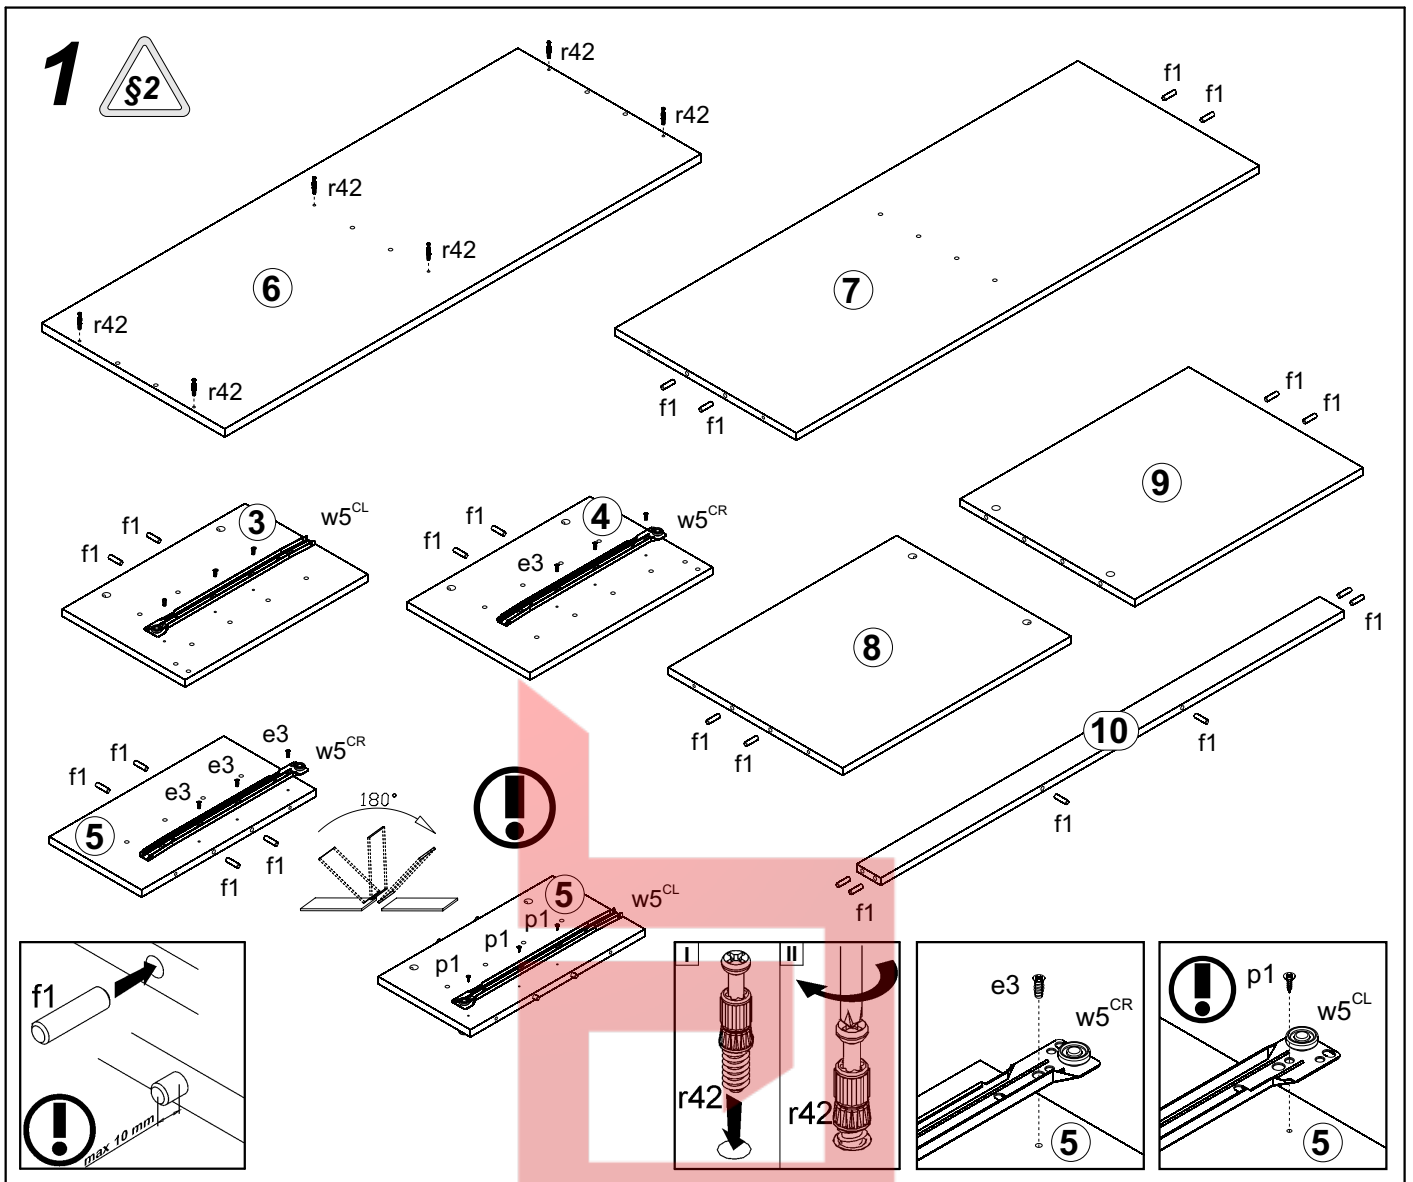

НЕПО / НЕРО

Тумба РТВ **RTV2S**

A	B	C	D	
1	S301-008	580	125	2/2
2	S301-009	580	125	2/2
3	S301-111	309	460	1/2
4	S301-112	309	460	1/2
5	S301-113	232	439	1/2
6	S301-204	1199	461	1/2
7	S301-306	1166	457	1/2
8	S301-311	575	439	1/2
9	S301-310	575	439	1/2
10	S301-404	1166	61	1/2
11	S301-504	400	80	1/2
12	S301-505	400	80	1/2
13	S301-507	518	80	1/2
14	S301-907	533	399	1/2
15	S301-908	1193	261	1/2

2x c310	10x φ7x50 mm e1	9x φ6x13 mm e3	8x φ5x50 mm e32	22x φ8x30 mm f1	2x φ8x50 mm f6	5x k1	45x l1	3x φ3,5x13 mm p1
8x φ3x12 mm p54	4x φ4x25 mm p87	18x φ15x12mm #16 r1	2x r10	14x 20/11 r42	8x s1	14x ø16 s2	2x 400 mm w5 ^{CL}	2x 400 mm w5 ^{CR}
2x 400 mm w5 ^{DL}	2x 400 mm w5 ^{DR}	1x z1						