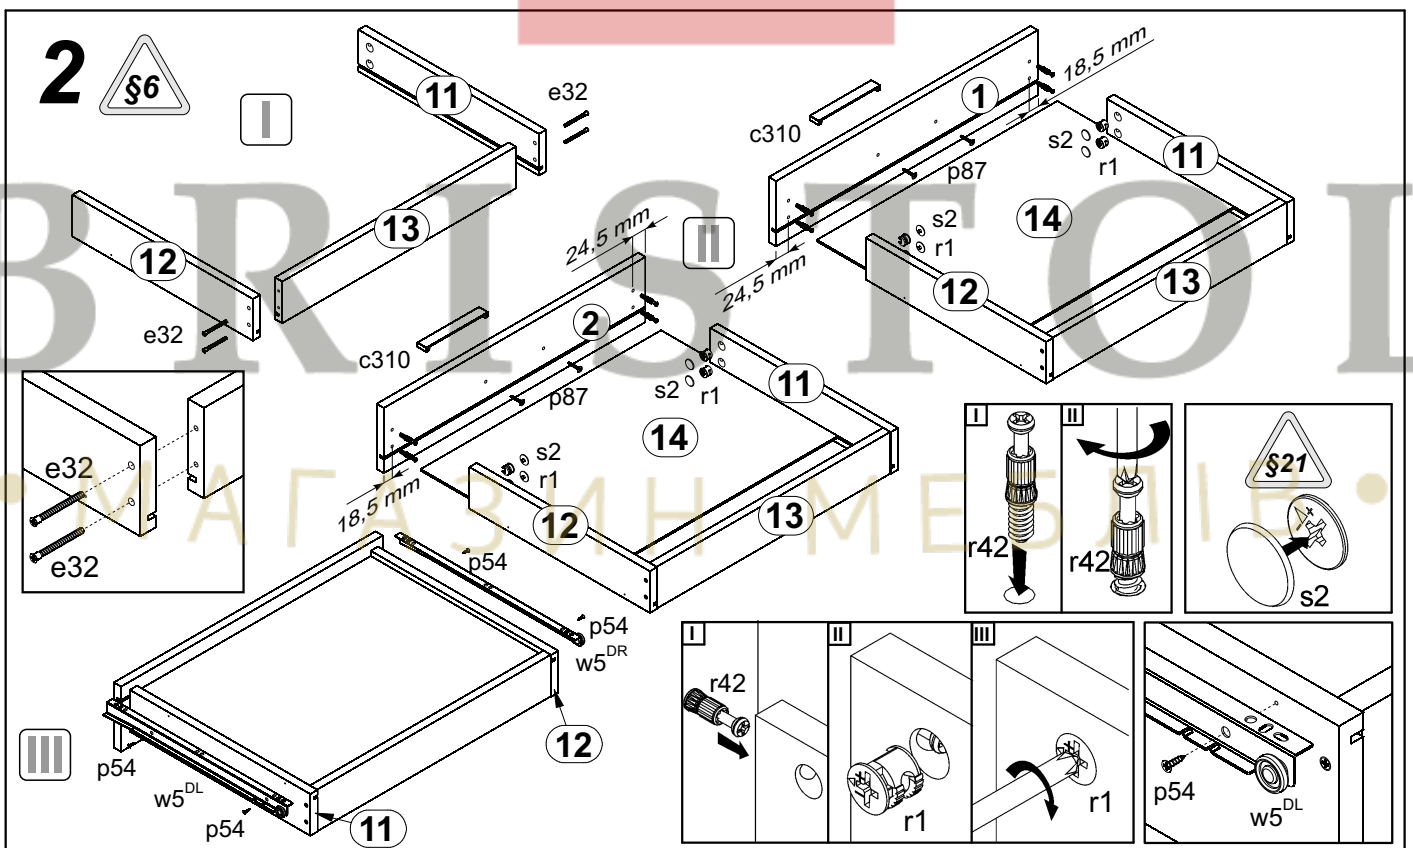

НЕПО / НЕРО

Тумба РТВ **RTV2S**

A	B	C	D	
1	S301-008	580	125	2/2
2	S301-009	580	125	2/2
3	S301-111	309	460	1/2
4	S301-112	309	460	1/2
5	S301-113	232	439	1/2
6	S301-204	1199	461	1/2
7	S301-306	1166	457	1/2
8	S301-311	575	439	1/2
9	S301-310	575	439	1/2
10	S301-404	1166	61	1/2
11	S301-504	400	80	1/2
12	S301-505	400	80	1/2
13	S301-507	518	80	1/2
14	S301-907	533	399	1/2
15	S301-908	1193	261	1/2

2x c310	10x φ7x50 mm e1	9x φ6x13 mm e3	8x φ5x50 mm e32	22x φ8x30 mm f1	2x φ8x50 mm f6	5x k1	45x l1	3x φ3,5x13 mm p1
8x φ3x12 mm p54	4x φ4x25 mm p87	18x φ15x12mm #16 r1	2x r10	14x 20/11 r42	8x s1	14x ø16 s2	2x 400 mm w5 ^{CL}	2x 400 mm w5 ^{CR}
2x 400 mm w5 ^{DL}	2x 400 mm w5 ^{DR}	1x z1						

3

4

5

6

7

8