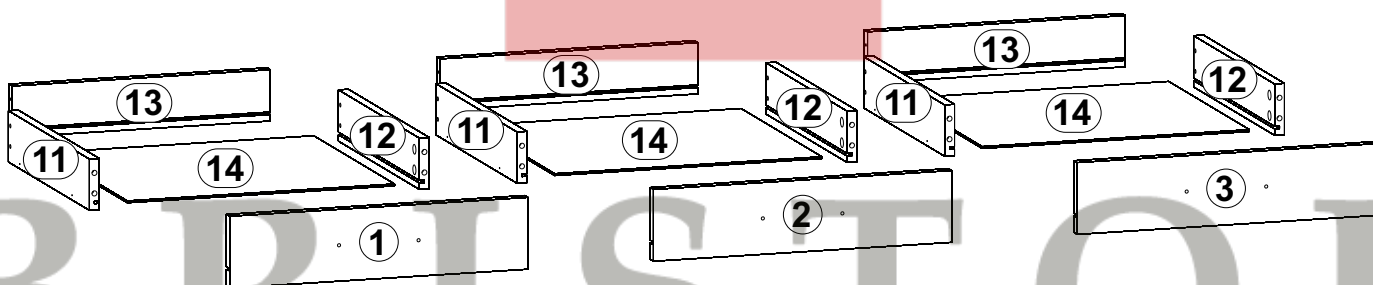

НЕПО / НЕРО

Тумба РТВ RTV3S

A	B	C	D	
1	S301-005	480	112	2/2
2	S301-006	480	112	2/2
3	S301-007	480	112	2/2
4	S301-107	309	460	1/2
5	S301-108	309	460	1/2
6	S301-109	232	439	1/2
7	S301-110	232	439	1/2
8	S301-203	1481	461	1/2
9	S301-305	1448	457	1/2
10	S301-403	1448	61	1/2
11	S301-504	400	80	1/2
12	S301-505	400	80	1/2
13	S301-506	415	80	1/2
14	S301-905	430	399	1/2
15	S301-906	1475	261	1/2

3x c310	8x φ7x50 mm e1	12x φ6x13 mm e3	12x φ5x50 mm e32	22x φ8x30 mm f1	6x k1	45x l1	6x φ3.5x13 mm p1	12x φ3x12 mm p54
6x φ4x25 mm p87	20x φ15x12mm #16 r1	20x 20/11 r42	4x s1	16x ø16 s2	3x 400 mm w5 ^{CL}	3x 400 mm w5 ^{CR}	3x 400 mm w5 ^{DL}	3x 400 mm w5 ^{DR}
1x z1								