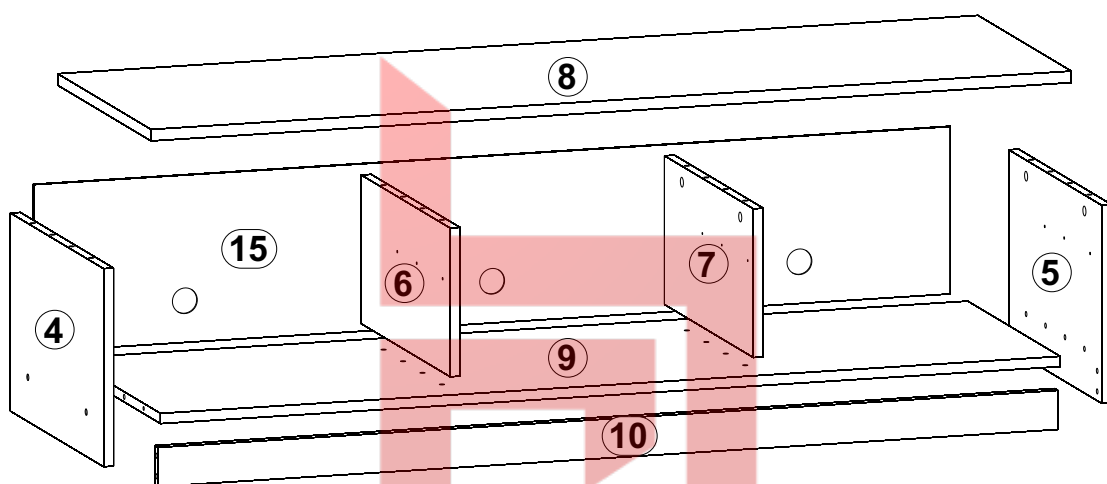

НЕПО / НЕРО

Тумба РТВ RTV3S

A	B	C	D	
1	S301-005	480	112	2/2
2	S301-006	480	112	2/2
3	S301-007	480	112	2/2
4	S301-107	309	460	1/2
5	S301-108	309	460	1/2
6	S301-109	232	439	1/2
7	S301-110	232	439	1/2
8	S301-203	1481	461	1/2
9	S301-305	1448	457	1/2
10	S301-403	1448	61	1/2
11	S301-504	400	80	1/2
12	S301-505	400	80	1/2
13	S301-506	415	80	1/2
14	S301-905	430	399	1/2
15	S301-906	1475	261	1/2