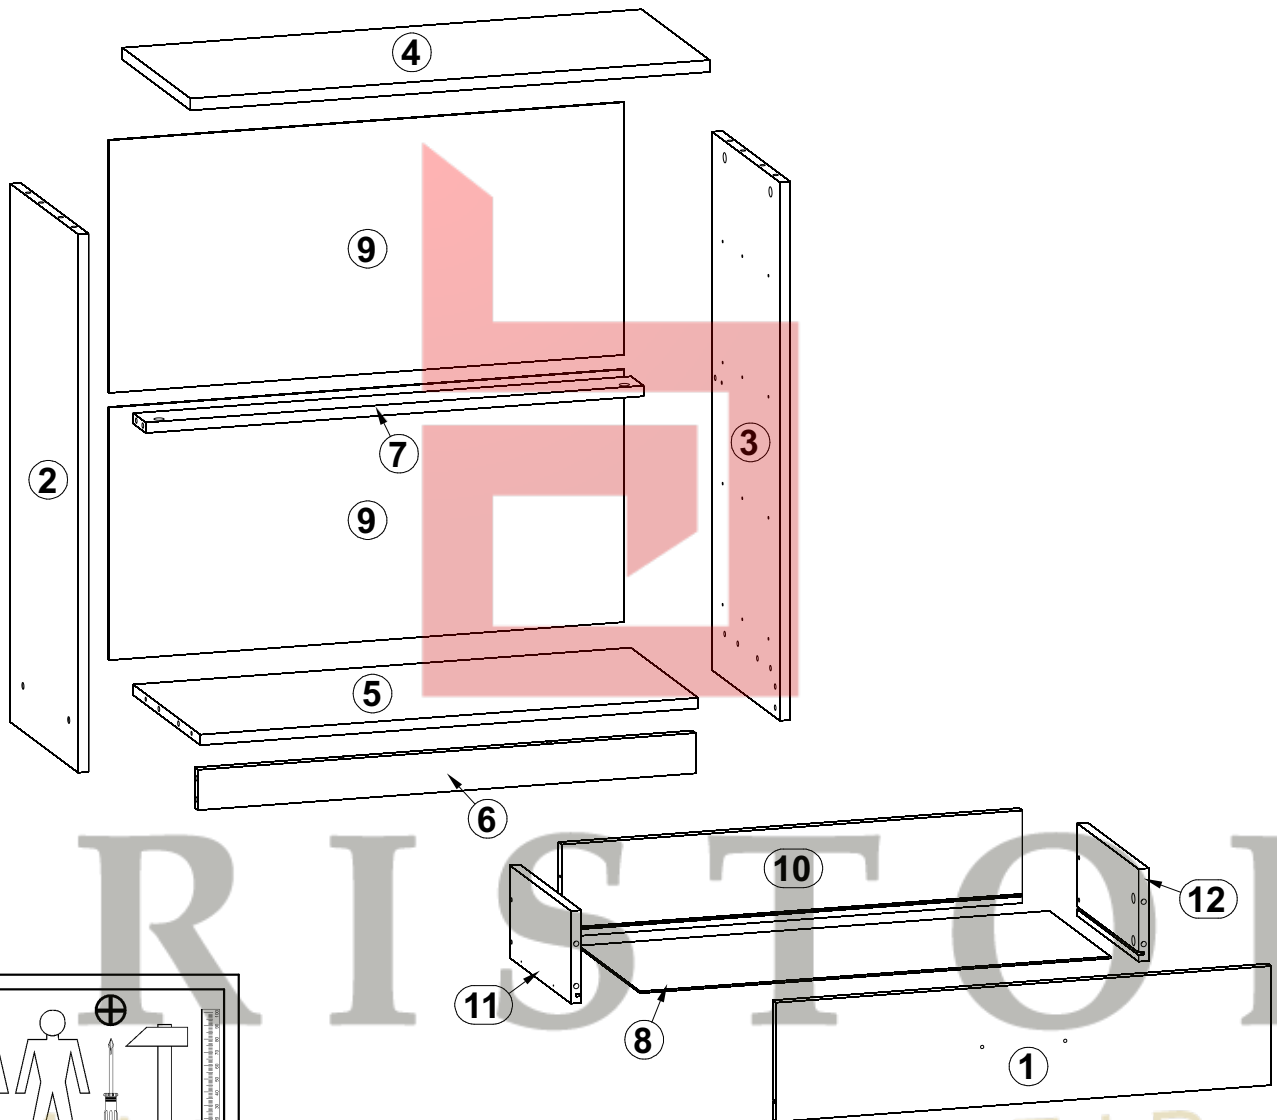

НЕПО / NEPO

Комод **KOM4S**

A	B	C		D
1	S301-010	763	180	2/2
2	S301-115	814	332	1/2
3	S301-116	814	332	1/2
4	S301-205	800	333	1/2
5	S301-308	767	329	1/2
6	S301-405	767	61	1/2
7	S301-406	767	61	1/2
8	S301-909	725	299	1/2
9	S301-910	782	794	1/2
10	S301-508	710	140	1/2
11	S301-501	300	140	1/2
12	S301-502	300	140	1/2

4x c310	6x p7x50 mm e1	24x p6x13 mm e3	16x p5x50 mm e32	16x p8x30 mm f1	4x k1	45x l1	1x n26'	8x p3,5x16 mm p25
1x p3,5x16 mm p38	16x p3x12 mm p54	8x p4x25 mm p87	22x p15x12mm #16 r1	22x r42	4x s1	18x s2	4x t18	4x w37CR
4x w37CL	4x w37DL	4x w37DR	1x z1					