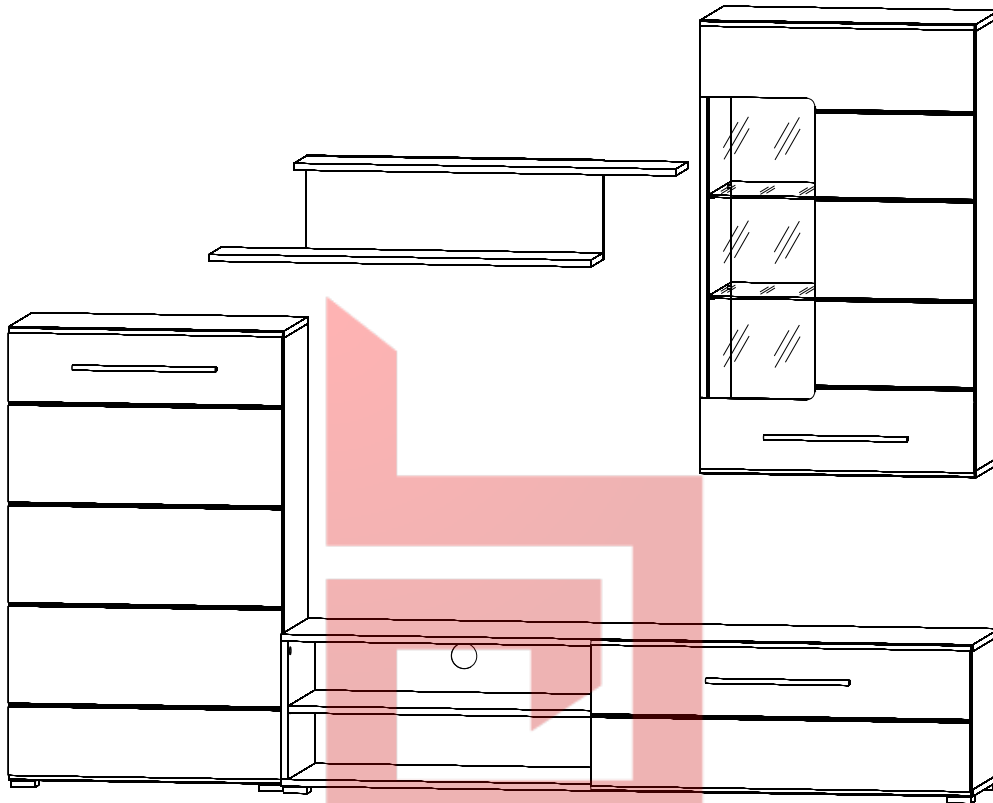

ЛЕНА

2x K16 a43	6x K0 a44	8x b19	3x L 340 mm c520	12x φ5x17 mm d1	8x φ5x17 mm d3
26x φ7x50 mm e1	2x φ6,3x13 mm e2	4x φ5x11 mm e4	28x φ8x30 mm f1	2x g2	9x 56x56x20 mm k52
110x i1	7x 3 mm i3	1x m48	2x n2	2x 50x12x1,5 mm n3	2x n10
1x 81x21x15/1,5 mm n14	2x n122/1	4x silikon φ8x1,8 mm o21	2x o43/1	1x o43/6	
4x φ3,5x13 mm p1	6x φ3,5x13 mm p5	9x φ4x30 mm p9	22x φ4x30 mm p21	16x φ3,5x15 mm p51	7x φ3x16 mm p52
4x φ3x10 mm p400	14x φ15x12 mm #16 r1	14x 20/11 r42	4x s1	12x ø16 s2	1x z1

I Тумба РТВ

A	B	C	D	A	B	C	D		
1	ML1-105	323	400	1/3	5	ML1-205	1630	400	1/3
2	ML1-106	323	400	1/3	6	ML1-302	713	398	1/3
3	ML1-107	323	400	1/3	7	ML1-903	1624	350	1/3
4	ML1-204	1630	400	1/3	8	ML1-002-01	895	350	3/3