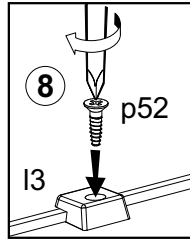

9

Вітрина навісна права / Витрина навесная правая

A	B	C	D	
1	ML1-103	1028	350	2/3
2	ML1-104	1028	350	2/3
3	ML1-201	650	350	2/3
4	ML1-203	650	350	2/3
5	ML1-301	615	329	2/3
6	ML1-902	1055	644	3/3
7	ML1-003-01	645	1055	3/3
8	ML1-501	735	270	3/3

10

11

- 3x  a44
- 7x  l3
- 1x  n3
- 6x  p51
- 7x  p52
- 2x  p400

12

- 4x  e1
- 4x  r1

13

- 30x  l1

14

2x

25 mm

64 mm

64 mm

25 mm

n14