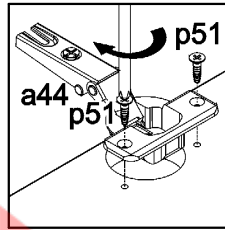

9

Вітрина навісна права / Витрина навесная правая

A	B	C	D	
1	ML1-103	1028	350	2/3
2	ML1-104	1028	350	2/3
3	ML1-201	650	350	2/3
4	ML1-203	650	350	2/3
5	ML1-301	615	329	2/3
6	ML1-902	1055	644	3/3
7	ML1-003-01	645	1055	3/3
8	ML1-501	735	270	3/3

10

11

- 3x  a44
- 7x  l3
- 1x  n3
- 6x  p51
- 7x  p52
- 2x  p400

12

- 4x  e1
- 4x  r1

13

- 30x  l1

14