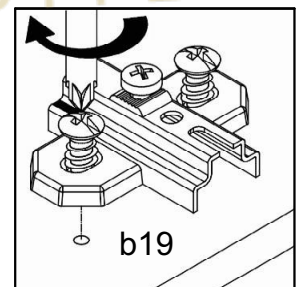

I Тумба РТВ

A	B	C	D	A	B	C	D		
1	ML1-105	323	400	1/3	5	ML1-205	1630	400	1/3
2	ML1-106	323	400	1/3	6	ML1-302	713	398	1/3
3	ML1-107	323	400	1/3	7	ML1-903	1624	350	1/3
4	ML1-204	1630	400	1/3	8	ML1-002-01	895	350	3/3

1 §2