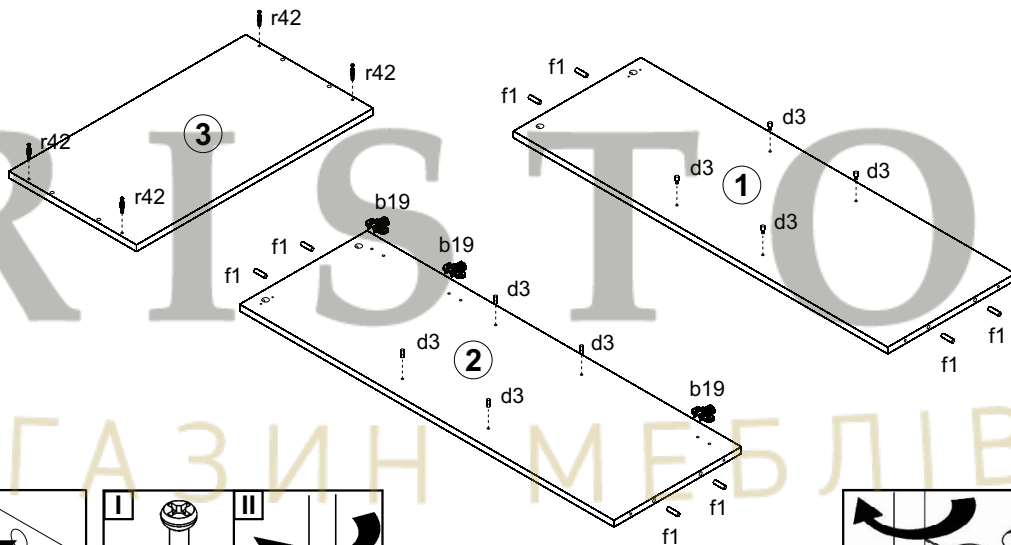

Вітрина навісна права / Витрина навесная правая

A	B	C	D	
1	ML1-103	1028	350	2/3
2	ML1-104	1028	350	2/3
3	ML1-201	650	350	2/3
4	ML1-203	650	350	2/3
5	ML1-301	615	329	2/3
6	ML1-902	1055	644	3/3
7	ML1-003-01	645	1055	3/3
8	ML1-501	735	270	3/3

10