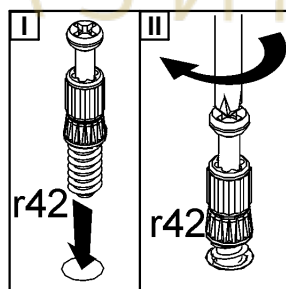

I Тумба РТВ

A	B	C	D	A	B	C	D		
1	ML1-105	323	400	1/3	5	ML1-205	1630	400	1/3
2	ML1-106	323	400	1/3	6	ML1-302	713	398	1/3
3	ML1-107	323	400	1/3	7	ML1-903	1624	350	1/3
4	ML1-204	1630	400	1/3	8	ML1-002-01	895	350	3/3

1 §2

2

3

4

II Пенал

A	B	C	D
1	ML1-101	1028	350 2/3
2	ML1-102	1028	350 2/3
3	ML1-201	650	350 2/3
4	ML1-202	650	350 2/3
5	ML1-304	617	344 2/3
6	ML1-901	1055	644 3/3
7	ML1-001-01	645	1055 3/3

5 §2

6

9

Вітрина навісна права / Витрина навесная правая

A	B	C	D	
1	ML1-103	1028	350	2/3
2	ML1-104	1028	350	2/3
3	ML1-201	650	350	2/3
4	ML1-203	650	350	2/3
5	ML1-301	615	329	2/3
6	ML1-902	1055	644	3/3
7	ML1-003-01	645	1055	3/3
8	ML1-501	735	270	3/3

2x

25 mm

64 mm

64 mm

25 mm

n14