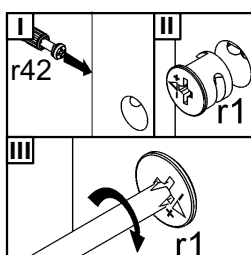

6

3x a44

1x n3

6x p51

2x p400

7

4x e1

4x r1