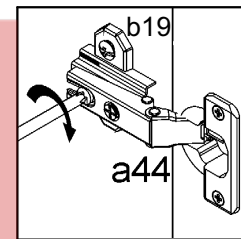

9

Вітрина навісна права / Витрина навесная правая

A	B	C	D	
1	ML1-103	1028	350	2/3
2	ML1-104	1028	350	2/3
3	ML1-201	650	350	2/3
4	ML1-203	650	350	2/3
5	ML1-301	615	329	2/3
6	ML1-902	1055	644	3/3
7	ML1-003-01	645	1055	3/3
8	ML1-501	735	270	3/3

10

11

- 3x  a44
- 7x  l3
- 1x  n3
- 6x  p51
- 7x  p52
- 2x  p400

12

- 4x  e1
- 4x  r1

13

- 30x  l1

14

15

IV Полиця / Полка

A	B	C	D
1	ML1-303	900	180 3/3
2	ML1-401	700	233 3/3

16

17

18

2x

1x

2x

25 mm

64 mm

64 mm

25 mm

n14