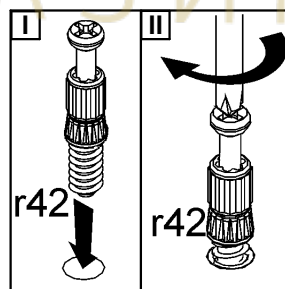

9

Вітрина навісна права / Витрина навесная правая

A	B	C	D	
1	ML1-103	1028	350	2/3
2	ML1-104	1028	350	2/3
3	ML1-201	650	350	2/3
4	ML1-203	650	350	2/3
5	ML1-301	615	329	2/3
6	ML1-902	1055	644	3/3
7	ML1-003-01	645	1055	3/3
8	ML1-501	735	270	3/3

10

11

- 3x  a44
- 7x  l3
- 1x  n3
- 6x  p51
- 7x  p52
- 2x  p400

12

- 4x  e1
- 4x  r1

13

- 30x  l1

14

2x

25 mm

64 mm

64 mm

25 mm

n14