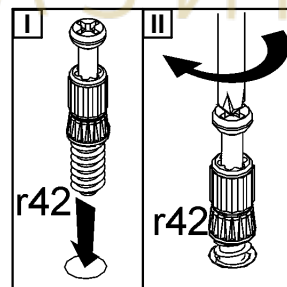

I Тумба РТВ

A	B	C	D	A	B	C	D		
1	ML1-105	323	400	1/3	5	ML1-205	1630	400	1/3
2	ML1-106	323	400	1/3	6	ML1-302	713	398	1/3
3	ML1-107	323	400	1/3	7	ML1-903	1624	350	1/3
4	ML1-204	1630	400	1/3	8	ML1-002-01	895	350	3/3

1 §2