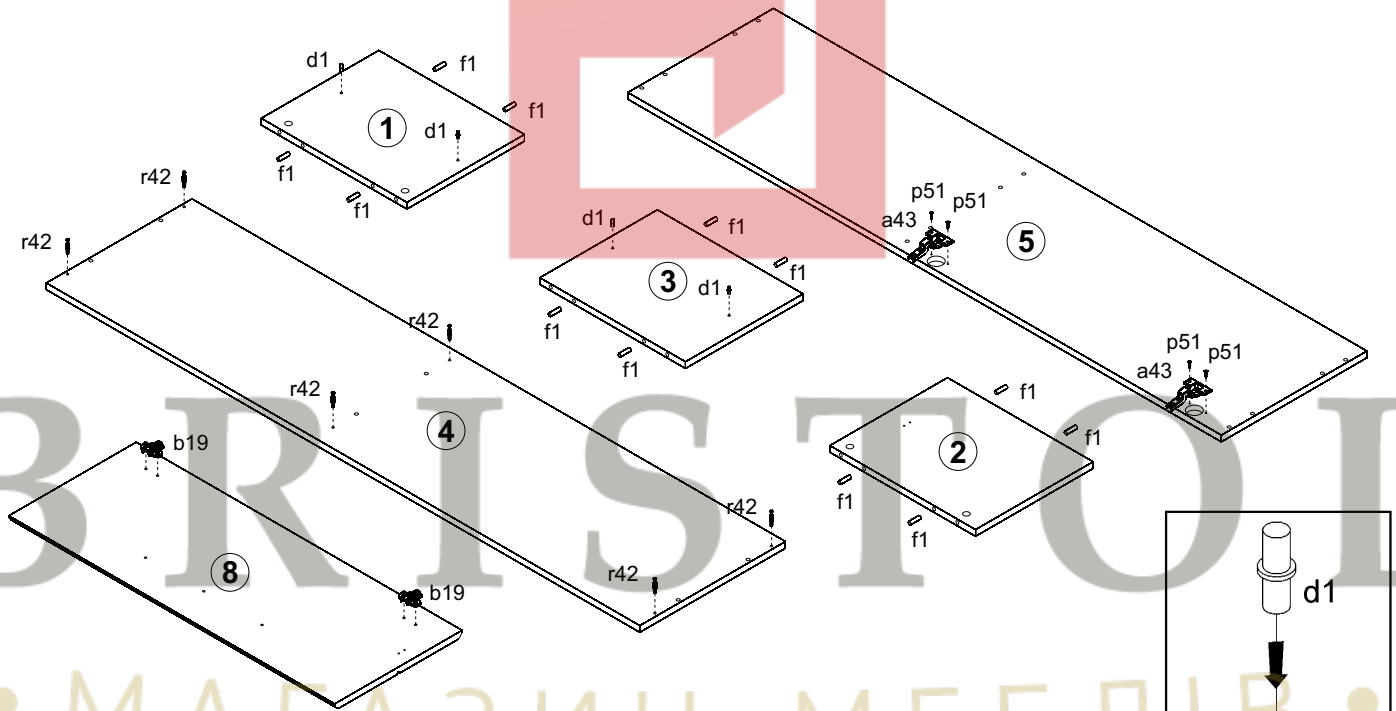

ЛЕНА

2x K16 a43	6x K0 a44	8x b19	3x L 340 mm c520	12x φ5x17 mm d1	8x φ5x17 mm d3
26x φ7x50 mm e1	2x φ6,3x13 mm e2	4x φ5x11 mm e4	28x φ8x30 mm f1	2x g2	9x 56x56x20 mm k52
110x i1	7x 3 mm i3	1x m48	2x n2	2x 50x12x1,5 mm n3	2x n10
1x 81x21x15/1,5 mm n14	2x n122/1	4x silikon φ8x1,8 mm o21	2x o43/1	1x o43/6	
4x φ3,5x13 mm p1	6x φ3,5x13 mm p5	9x φ4x30 mm p9	22x φ4x30 mm p21	16x φ3,5x15 mm p51	7x φ3x16 mm p52
4x φ3x10 mm p400	14x φ15x12 mm #16 r1	14x 20/11 r42	4x s1	12x ø16 s2	1x z1

I Тумба РТВ

A	B	C	D	A	B	C	D		
1	ML1-105	323	400	1/3	5	ML1-205	1630	400	1/3
2	ML1-106	323	400	1/3	6	ML1-302	713	398	1/3
3	ML1-107	323	400	1/3	7	ML1-903	1624	350	1/3
4	ML1-204	1630	400	1/3	8	ML1-002-01	895	350	3/3

1 §2

2

3

4

II Пенал

A	B	C	D
1	ML1-101	1028	350 2/3
2	ML1-102	1028	350 2/3
3	ML1-201	650	350 2/3
4	ML1-202	650	350 2/3
5	ML1-304	617	344 2/3
6	ML1-901	1055	644 3/3
7	ML1-001-01	645	1055 3/3

5 §2

6