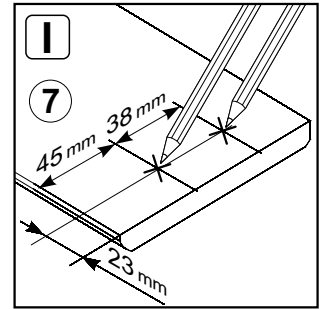

9

Вітрина навісна права / Витрина навесная правая

A	B	C	D	
1	ML1-103	1028	350	2/3
2	ML1-104	1028	350	2/3
3	ML1-201	650	350	2/3
4	ML1-203	650	350	2/3
5	ML1-301	615	329	2/3
6	ML1-902	1055	644	3/3
7	ML1-003-01	645	1055	3/3
8	ML1-501	735	270	3/3

10

11

- 3x  a44
- 7x  l3
- 1x  n3
- 6x  p51
- 7x  p52
- 2x  p400

12

- 4x  e1
- 4x  r1

13

- 30x  l1

14