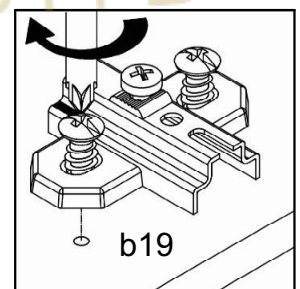

9

Вітрина навісна права / Витрина навесная правая

A	B	C	D	
1	ML1-103	1028	350	2/3
2	ML1-104	1028	350	2/3
3	ML1-201	650	350	2/3
4	ML1-203	650	350	2/3
5	ML1-301	615	329	2/3
6	ML1-902	1055	644	3/3
7	ML1-003-01	645	1055	3/3
8	ML1-501	735	270	3/3

10

11

- 3x  a44
- 7x  l3
- 1x  n3
- 6x  p51
- 7x  p52
- 2x  p400

12

- 4x  e1
- 4x  r1

13

- 30x  l1

14