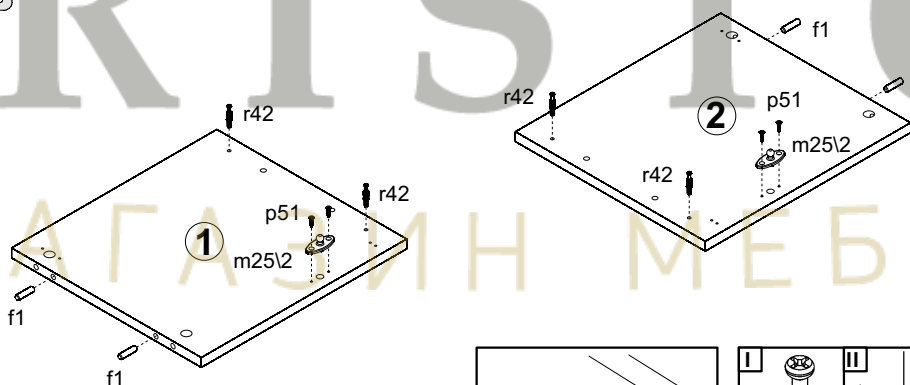

# МОДЕН

Шафка навісна / Шкафчик навесной **SFW1K/120**

A	B	C		D
1	S321-124	384	355	1/2
2	S321-125	384	355	1/2
3	S321-126	353	275	1/2
4	S321-203	1199	355	1/2
5	S321-327	1166	354	1/2
6	S321-011	1196	400	2/2
7	S321-913	1193	380	2/2