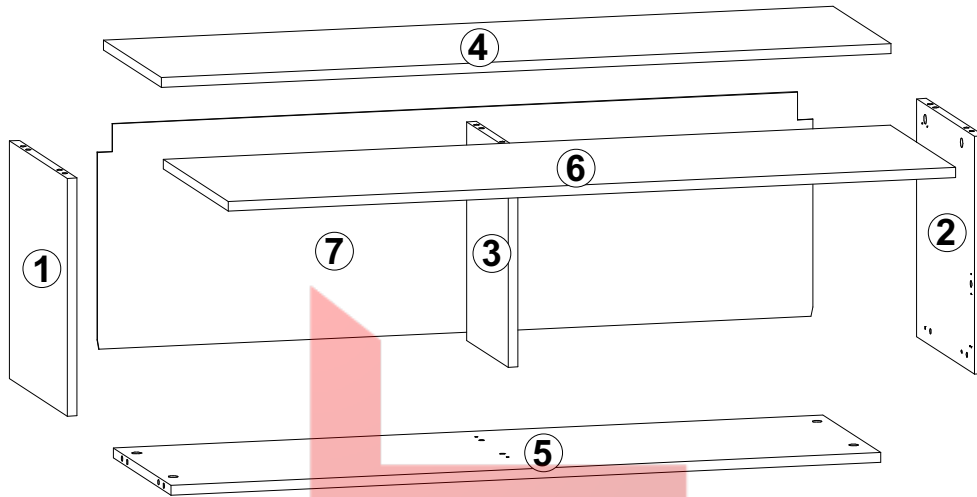

# МОДЕН

Шафка навісна / Шкафчик навесной **SFW1K/120**

A	B	C		D
1	S321-124	384	355	1/2
2	S321-125	384	355	1/2
3	S321-126	353	275	1/2
4	S321-203	1199	355	1/2
5	S321-327	1166	354	1/2
6	S321-011	1196	400	2/2
7	S321-913	1193	380	2/2