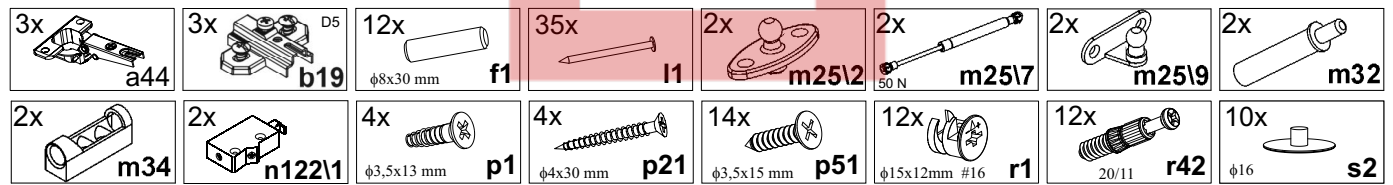

# МОДЕН

Шафка навісна / Шкафчик навесной **SFW1K/120**

A	B	C		D
1	S321-124	384	355	1/2
2	S321-125	384	355	1/2
3	S321-126	353	275	1/2
4	S321-203	1199	355	1/2
5	S321-327	1166	354	1/2
6	S321-011	1196	400	2/2
7	S321-913	1193	380	2/2