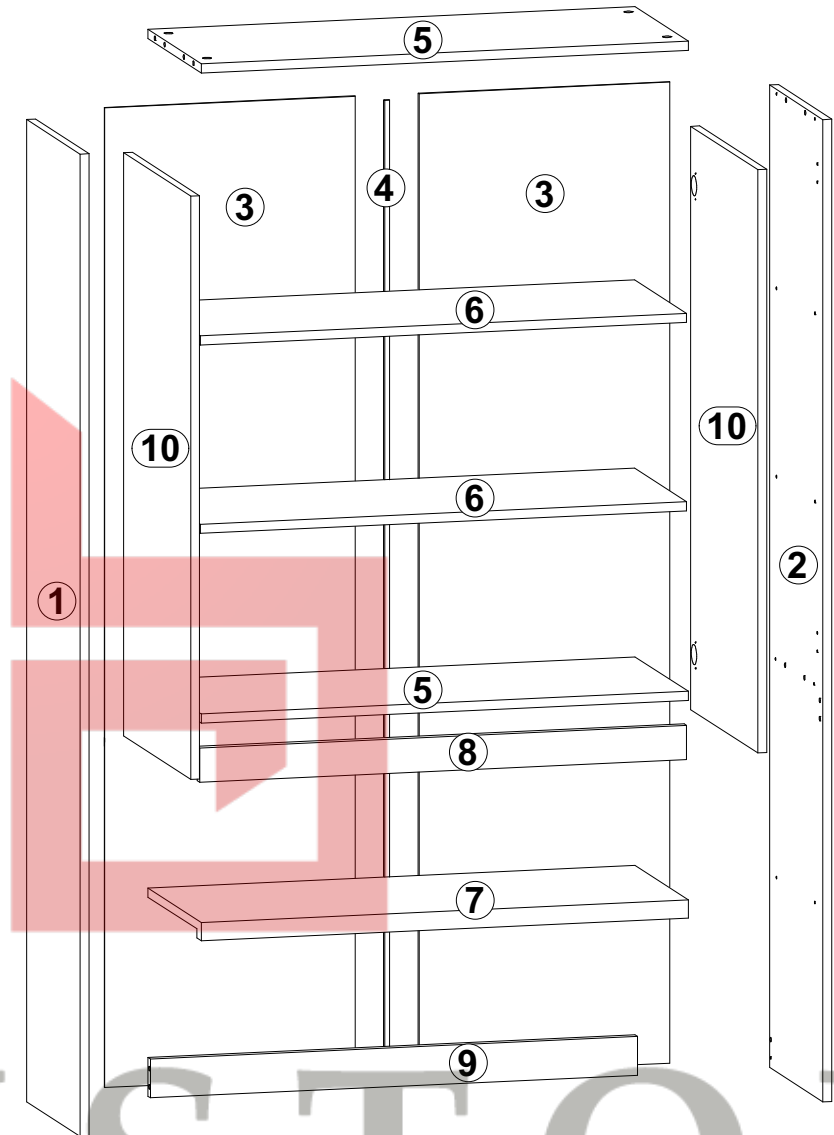

МОДЕН

Надставка **NAD2D/90**

A	B	C		D
1	S321-103	1718	355	1/3
2	S321-104	1718	355	1/3
3	S321-903	1682	446	1/3
4	LH-1633	1633		1/3
5	S321-302	867	354	2/3
6	S321-303	867	345	2/3
7	S321-304	867 </td <td>345</td> <td>2/3</td>	345	2/3
8	S321-428	867	60	2/3
9	S321-409	867	68	2/3
10	S321-002	446	1020	3/3

4x a44	4x b19	8x φ5x17 mm d1	14x φ8x30 mm f1	50x l1	1x n261	2x 62x12/1mm n52	4x silikon o21
7x φ3,5x16 mm p38	8x φ3,5x15 mm p51	6x φ3,5x20 mm p79	10x φ15x12mm #16 r1	4x φ20x12mm #16 r36	4x 6,7/7,8 r37	10x 20/11 r42	4x φ16 s2