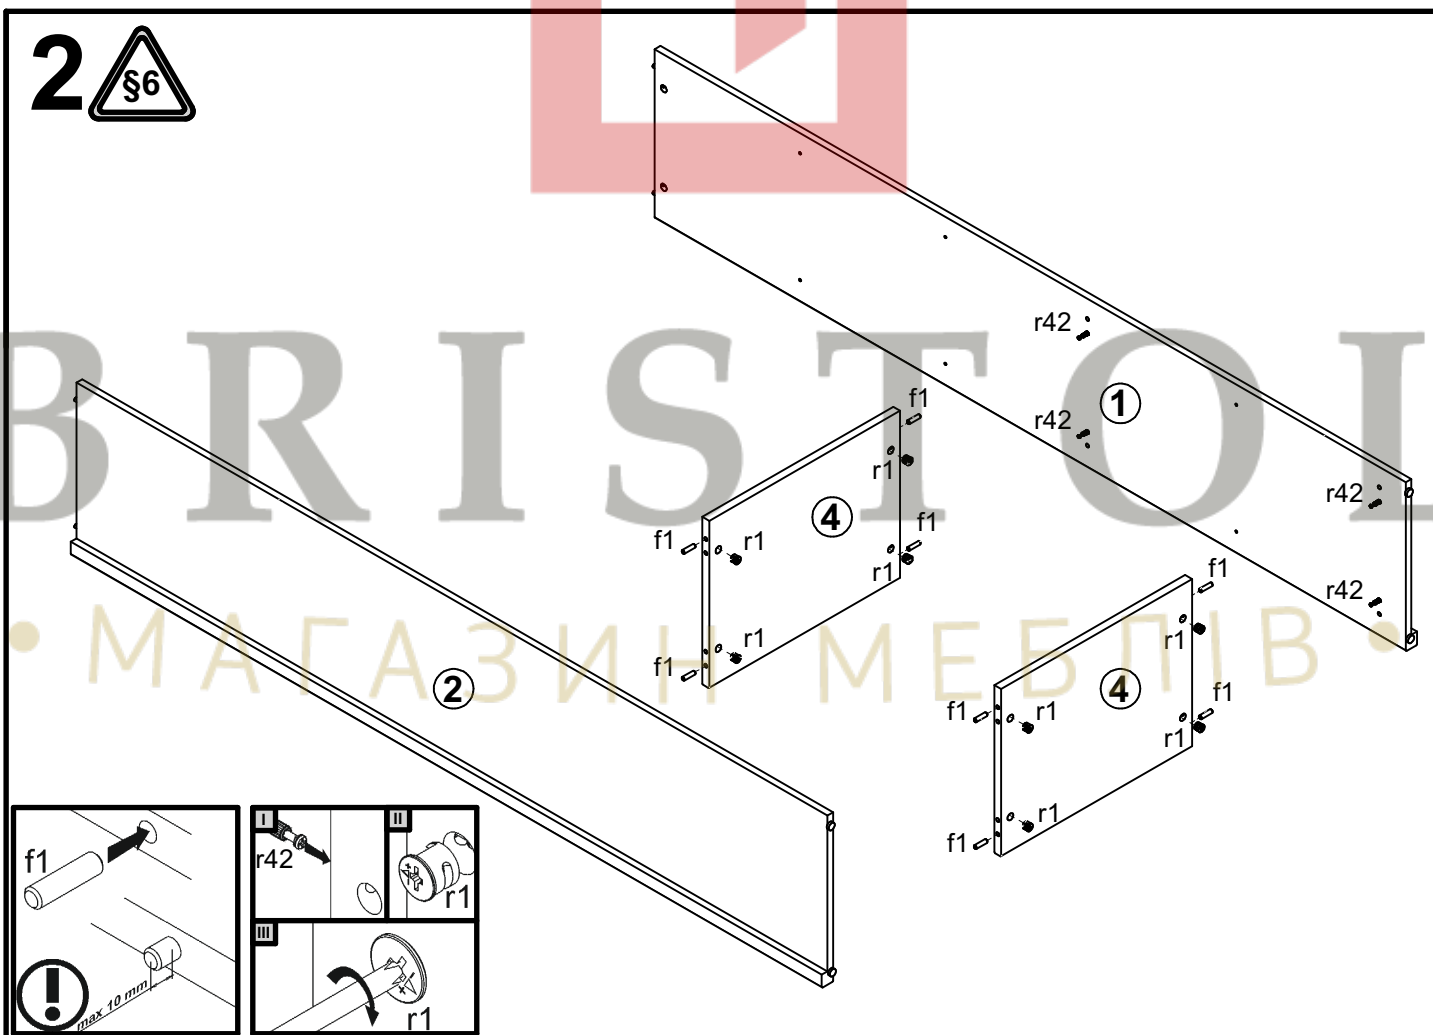

A

PORTO

S322-REG/60

A	B	C		D
1	S322-1136	1968	384	1/2
2	S322-1137	1968	384	1/2
3	S322-2204	584	395	2/2
4	S322-3304	500	381	2/2
5	S322-3320	499	381	2/2
6	S322-9910	1925	263	1/2
7	Lh-1885	1885	14	1/2

- 12x  **d1**
Ø5x17 mm
- 12x  **f1**
Ø8x30 mm
- 4x  **k1**
- 50x  **l1**
- 12x  **r1**
Ø15x12 mm #16
- 12x  **r42**
20/11
- 4x  **s2**
Ø16
- 1x  **n26/1**
- 1x  **p38**
Ø3.5x16 mm

1 

2 

3

4

5