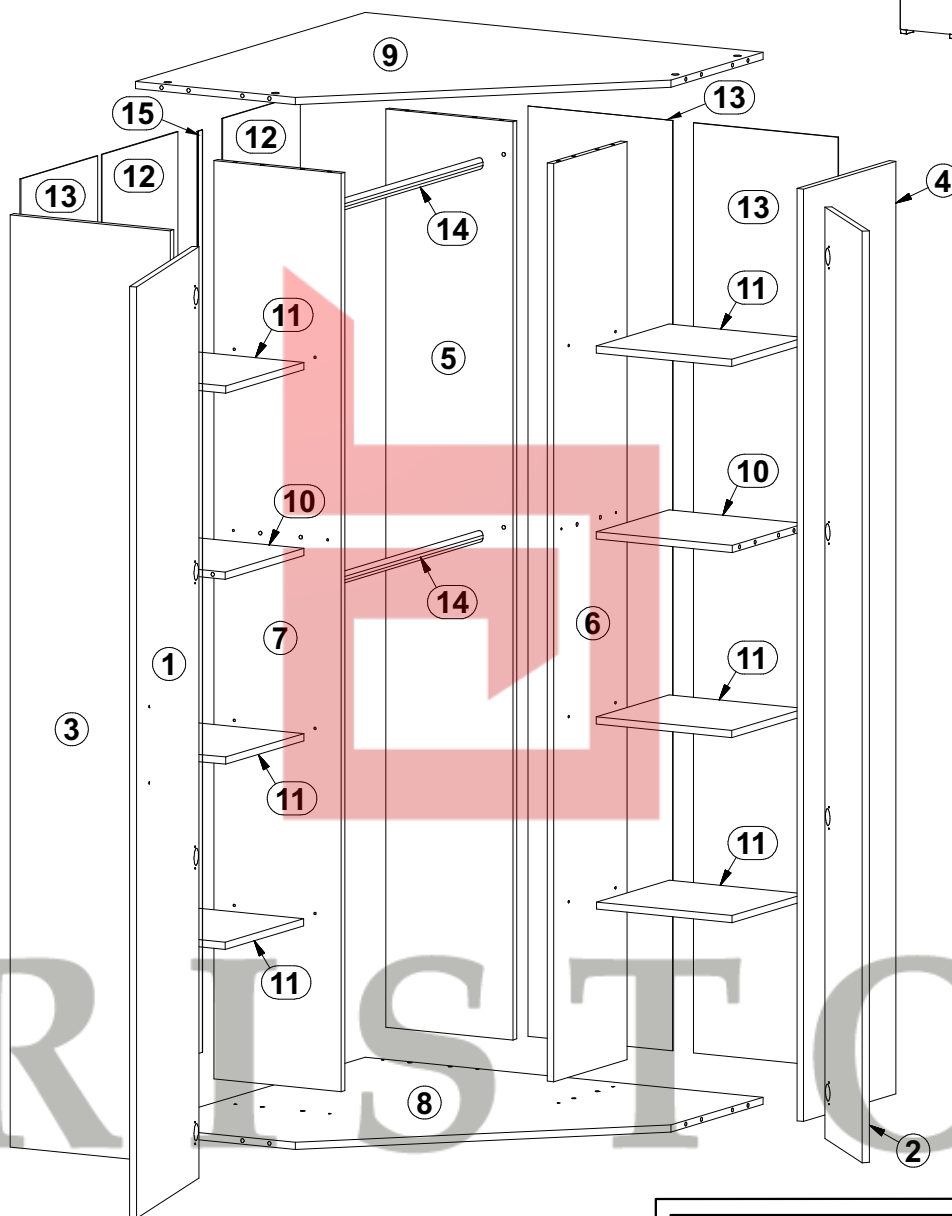

НИККО

Шафа кутова / Шкаф угловой 2DN

A	B	C		D
1	NI1-001	1948	496	4/4
2	NI1-002	1948	296	4/4
3	NI1-105	1950	380	1/4
4	NI1-106	1950	380	1/4
5	NI1-107	1917	302	1/4
6	NI1-108	1917	302	1/4
7	NI1-111	1917	302	1/4
8	NI1-304	945	945	2/4

A	B	C		D
9	NI1-305	945	945	2/4
10	NI1-307	323	300	3/4
11	NI1-308	323	300	3/4
12	NI1-902	1945	304	4/4
13	NI1-903	1945	344	4/4
14	DR-584	584		1/4
15	LH-1916	1916	14	4/4

8x a94	8x b42	1x c391\3	24x φ5x17 mm d1	28x φ8x30 mm f1
7x 84x40/25 mm k77	165x l1	4x n1	1x n26\1	4x φ3,5x13 mm p1
2x φ4x25 mm p87	28x φ15x12mm #16 r1	28x 20/11 r42	20x φ16 s2	14x φ4x25 mm p36
				16x φ3,5x16 mm p38
				16x φ3,5x15 mm p51