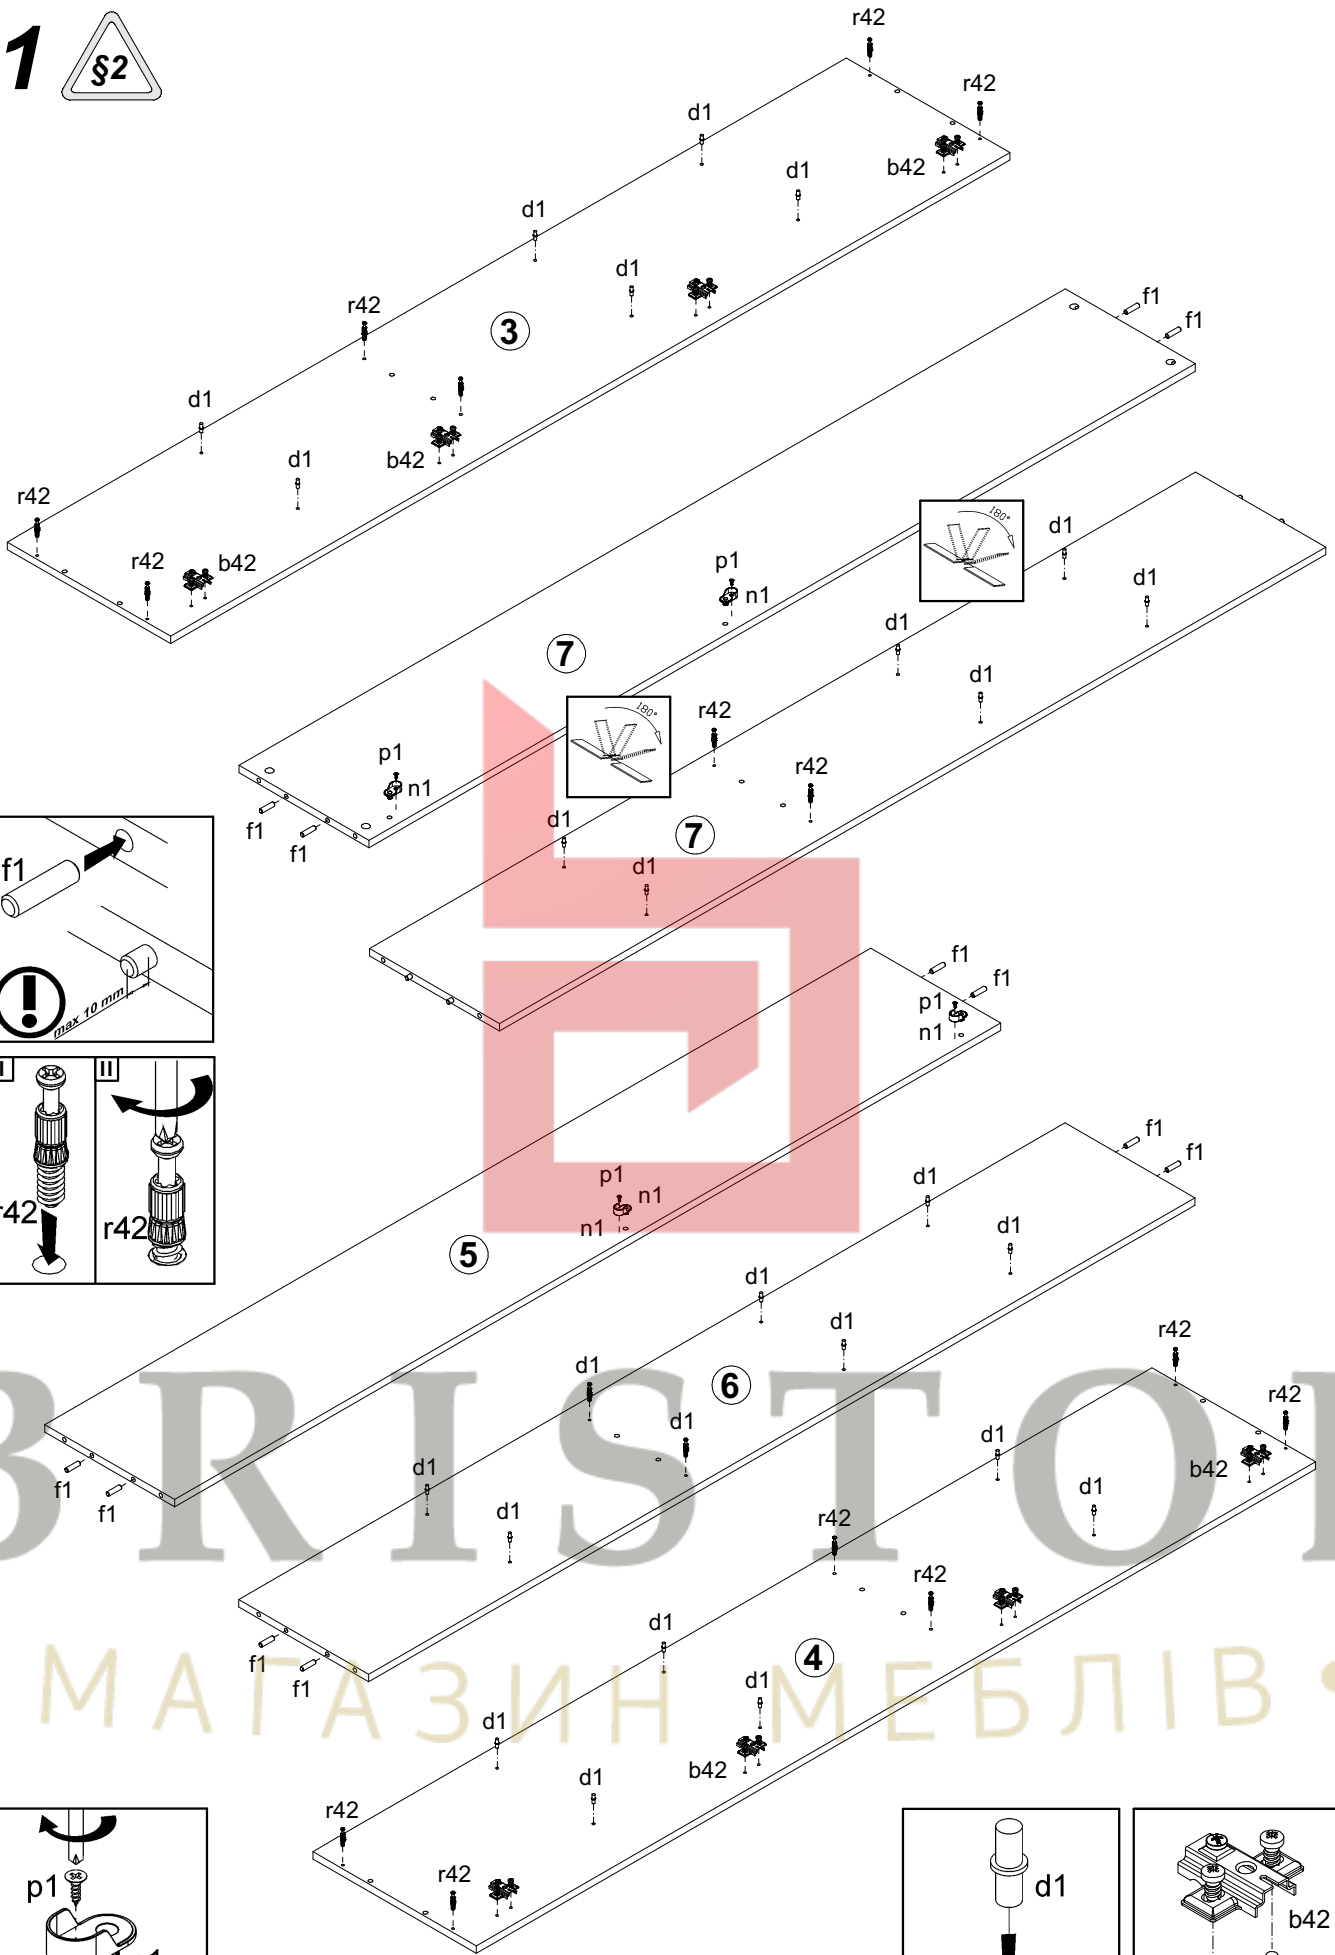

НИККО

Шафа кутова / Шкаф угловой 2DN

A	B	C		D
1	NI1-001	1948	496	4/4
2	NI1-002	1948	296	4/4
3	NI1-105	1950	380	1/4
4	NI1-106	1950	380	1/4
5	NI1-107	1917	302	1/4
6	NI1-108	1917	302	1/4
7	NI1-111	1917	302	1/4
8	NI1-304	945	945	2/4

A	B	C		D
9	NI1-305	945	945	2/4
10	NI1-307	323	300	3/4
11	NI1-308	323	300	3/4
12	NI1-902	1945	304	4/4
13	NI1-903	1945	344	4/4
14	DR-584	584		1/4
15	LH-1916	1916	14	4/4

8x a94	8x b42	1x c391\3	24x φ5x17 mm d1	28x φ8x30 mm f1
7x 84x40/25 mm k77	165x l1	4x n1	1x n26\1	4x φ3,5x13 mm p1
2x φ4x25 mm p87	28x φ15x12mm #16 r1	28x 20/11 r42	20x φ16 s2	14x φ4x25 mm p36
				16x φ3,5x16 mm p38
				16x φ3,5x15 mm p51

1

2

3