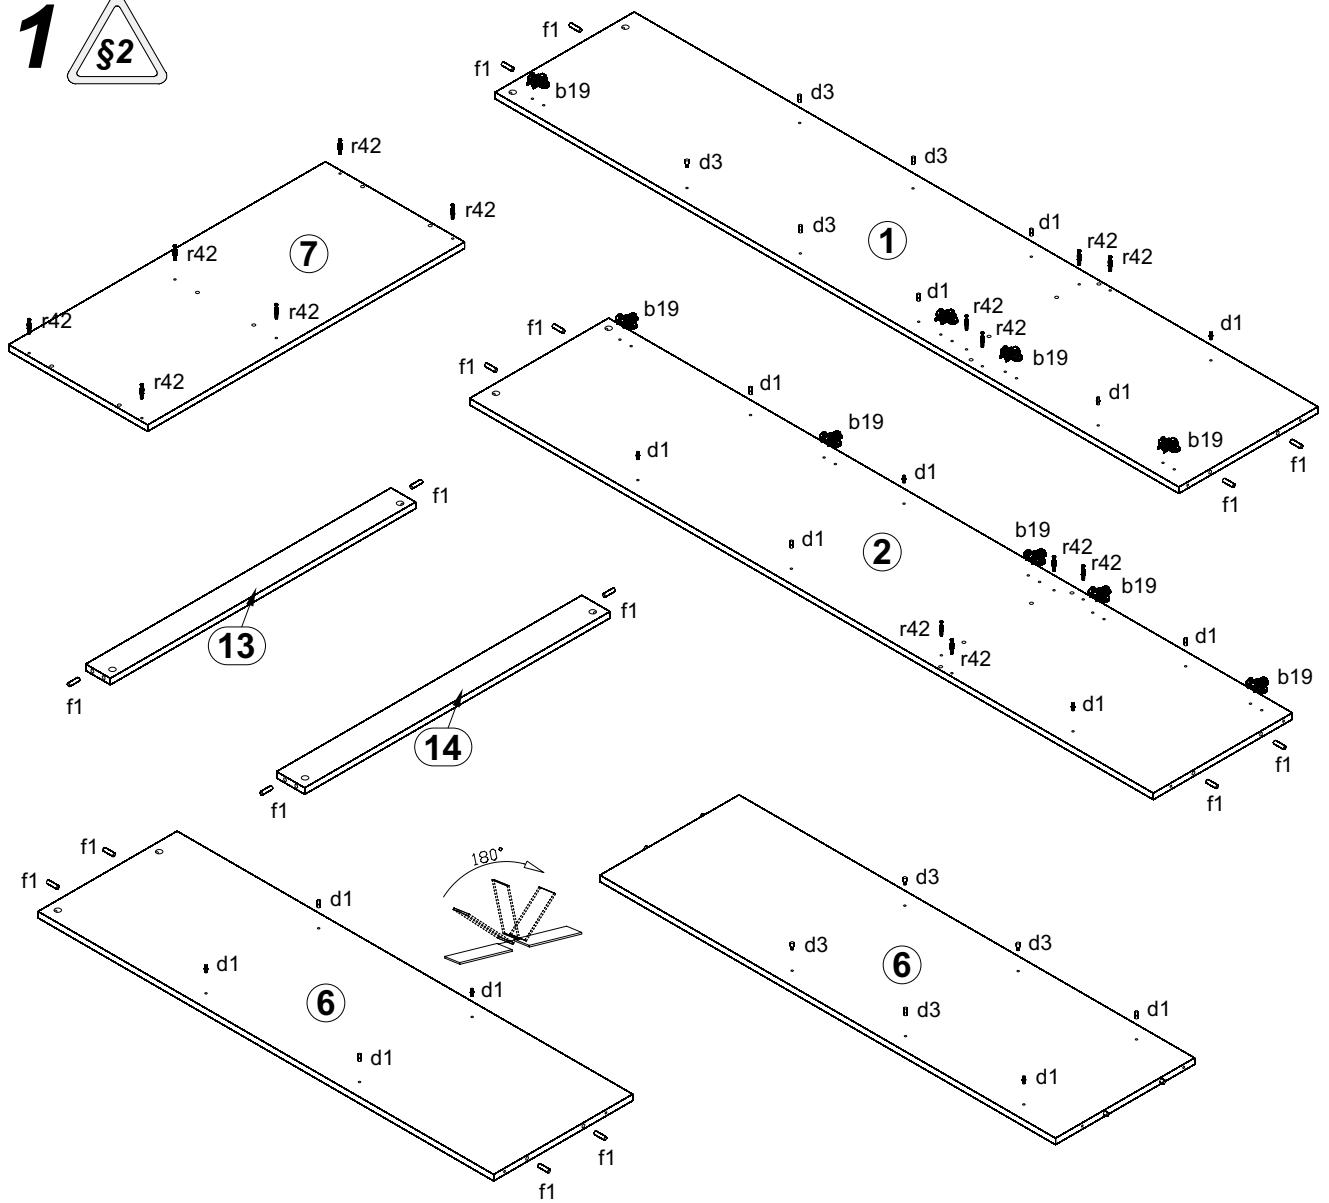

ЕЛЬПАСО / ЭЛЬПАССО Вітрина / Витрина REG1W3D/20/9

A	B	C	D	
1	S314-123	1942	395	1/6
2	S314-124	1942	395	1/6
3	S314-920	1969	393	1/6
4	S314-921	1969	500	1/6
5	LH-561	561	14	1/6
6	S314-125	1294	395	2/6
7	S314-214	900	395	2/6
8	S314-222	900	395	2/6
9	S314-302	479	390	2/6
10	S314-307	867	390	2/6
11	S314-308	372	390	2/6
12	S314-309	867	395	2/6
13	S314-407	867	70	2/6
14	S314-575	867	80	2/6
15	S314-318	476	380	3/6
16	S314-013	496	608	4/6
17	S314-030	396	608	4/6
18	S314-031	396	1360	5/6
19	S314-032	496	1360	6/6

9x a44	9x b19 D5	16x d1 φ5x17 mm	8x d3 φ5x17 mm	6x e1 φ7x50 mm	20x f1 φ8x30 mm	4x k77 84x40/25 mm	80x l1
1x n26/1	8x p36 φ4x25 mm	1x p38 φ3,5x16 mm	18x p51 φ3,5x15 mm	2x o43/1	1x o43/6	14x r1 φ15x12 mm #16	
14x r42 20/11	6x s2 φ16	1x z1					

1

2

3

4