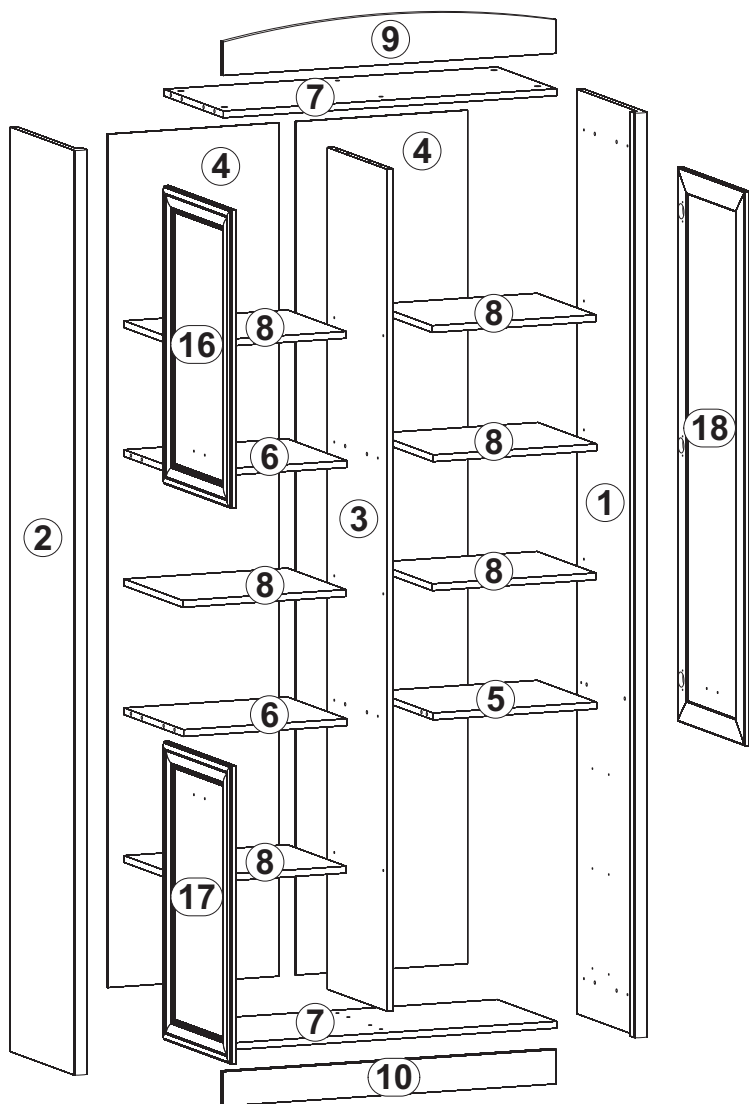

САЛЕРНО

Пенал **REG3D3S**

A	B	C	D
1	B18-105	2156	380 1/3
2	B18-106	2156	380 1/3
3	B18-107	1963	349 1/3
4	B18-903	1990	430 1/3
5	B18-302	409	349 2/3
6	B18-304	409	349 2/3
7	B18-303	834	349 2/3
8	B18-307	409	344 2/3
9	B18-404	834	117 2/3

A	B	C	D
10	B18-420	834	80 2/3
11	B18-502	320	120 2/3
12	B18-503	320	120 2/3
13	B18-512	336	120 2/3
14	B18-913	351	319 2/3
15	B18-012	396	229 3/3
16	B18-003	695	396 3/3
17	B18-013	695	396 3/3
18	B18-014	1292	396 3/3

7x K16 a43	7x D22.5 b18	6x φ84 f84	24x φ5x17 mm d1	4x φ7x50 mm e1	14x φ6.3x13 mm e2	9x φ6x13 mm e3	9x φ6x28 mm e25
12x φ5x50 mm e32	32x φ8x30 mm f1	12x M4x10 mm j106	5x k1	105x l1	1x n261	1x φ3,5x16 mm p38	14x φ3,5x15 mm p51
12x φ3x12 mm p54	32x φ15x12mm #16 r1	32x 20/11 r42	20x φ16 s2	3x 300 mm w37DR	3x 300 mm w37CR	3x 300 mm w37DL	3x 300 mm w37CL
9x h=16 mm w47	1x z1						

1

2

3

4