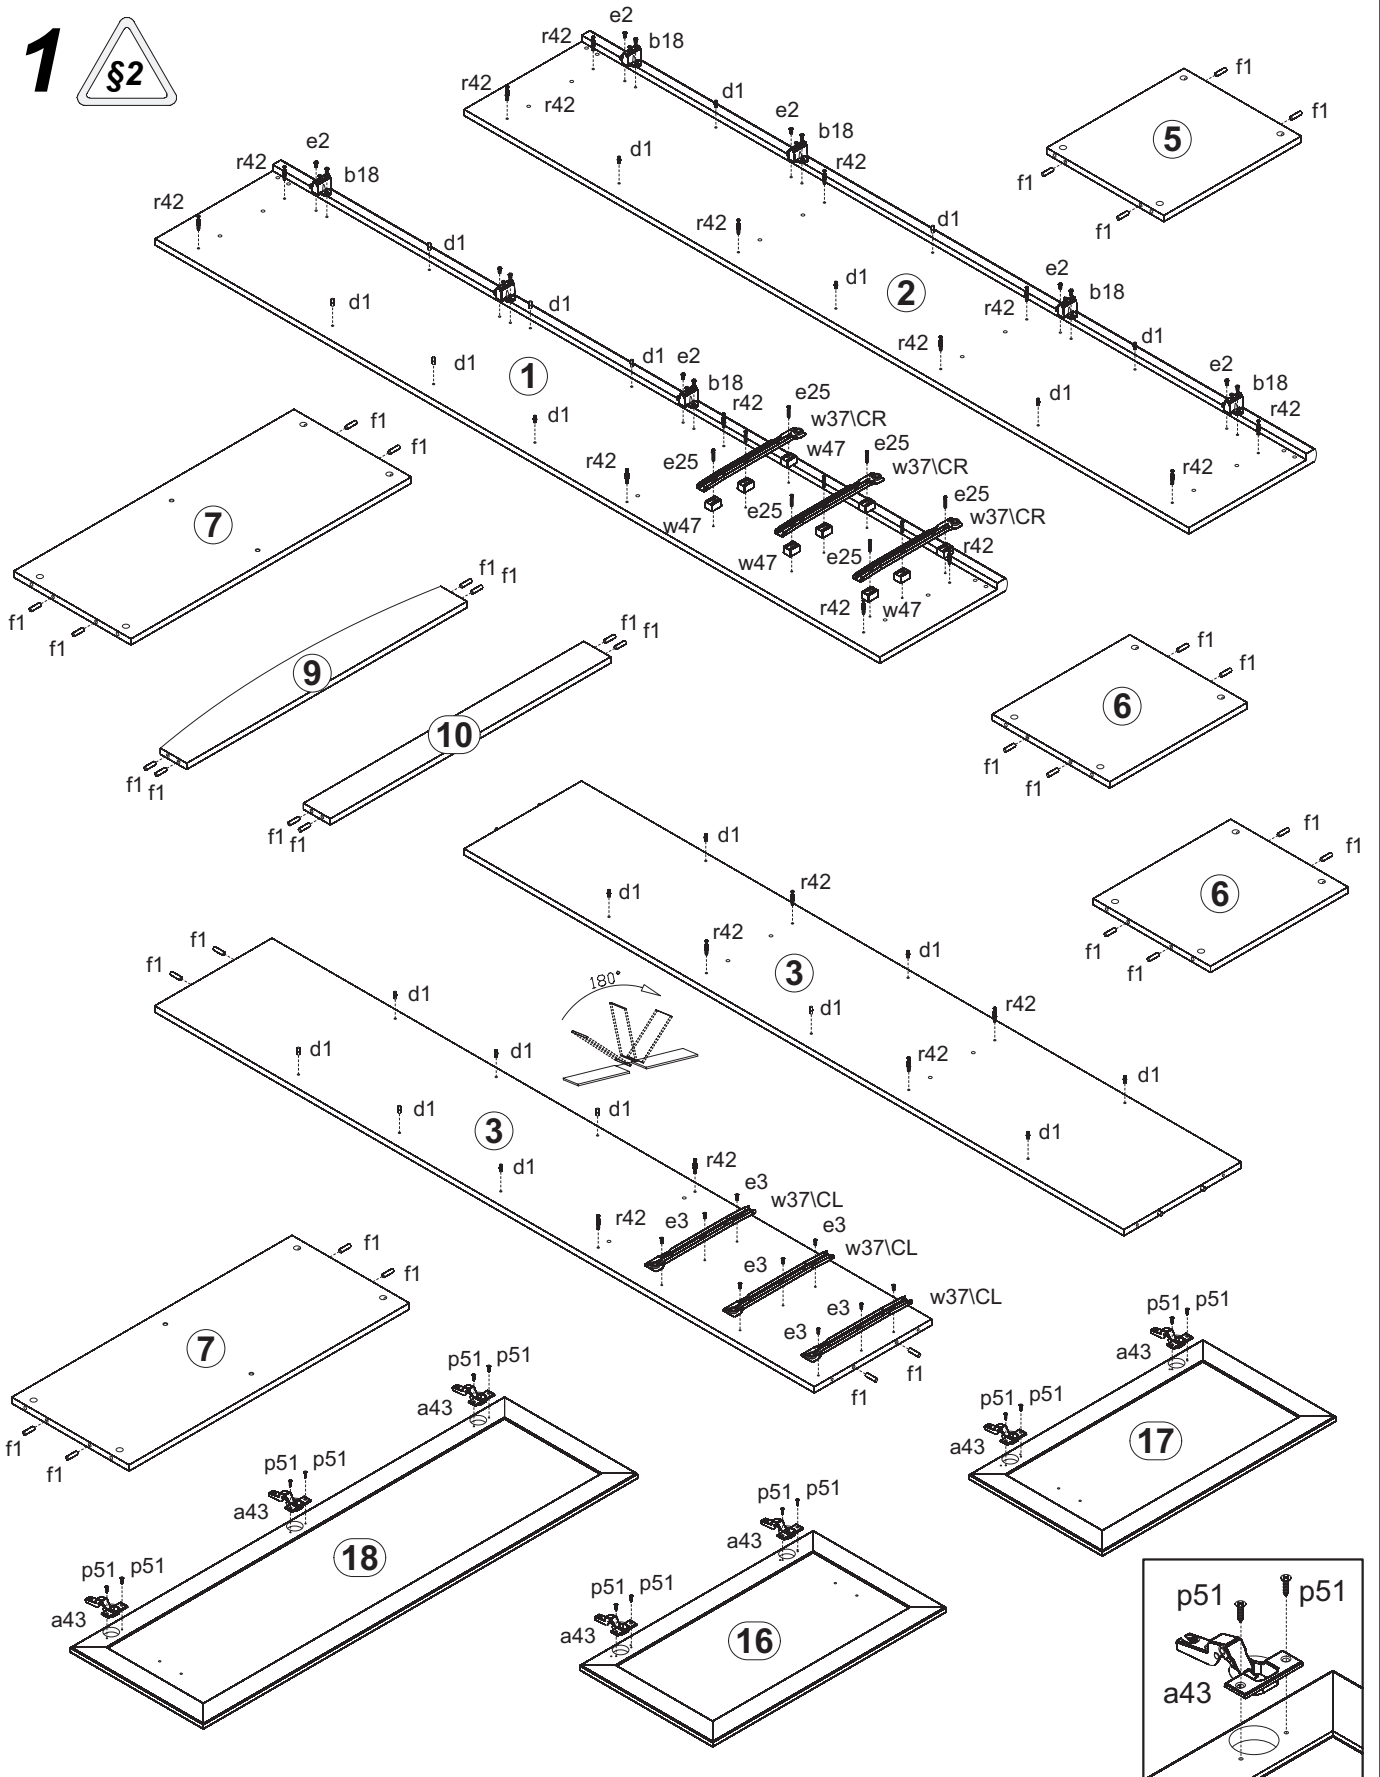

САЛЕРНО

Пенал **REG3D3S**

A	B	C	D
1	B18-105	2156	380 1/3
2	B18-106	2156	380 1/3
3	B18-107	1963	349 1/3
4	B18-903	1990	430 1/3
5	B18-302	409	349 2/3
6	B18-304	409	349 2/3
7	B18-303	834	349 2/3
8	B18-307	409	344 2/3
9	B18-404	834	117 2/3

A	B	C	D
10	B18-420	834	80 2/3
11	B18-502	320	120 2/3
12	B18-503	320	120 2/3
13	B18-512	336	120 2/3
14	B18-913	351	319 2/3
15	B18-012	396	229 3/3
16	B18-003	695	396 3/3
17	B18-013	695	396 3/3
18	B18-014	1292	396 3/3

7x K16 a43	7x D22.5 b18	6x φ84 f84	24x φ5x17 mm d1	4x φ7x50 mm e1	14x φ6.3x13 mm e2	9x φ6x13 mm e3	9x φ6x28 mm e25
12x φ5x50 mm e32	32x φ8x30 mm f1	12x M4x10 mm j106	5x k1	105x l1	1x n261	1x φ3,5x16 mm p38	14x φ3,5x15 mm p51
12x φ3x12 mm p54	32x φ15x12mm #16 r1	32x 20/11 r42	20x φ16 s2	3x 300 mm w37DR	3x 300 mm w37CR	3x 300 mm w37DL	3x 300 mm w37CL
9x h=16 mm w47	1x z1						

1

2

3

4