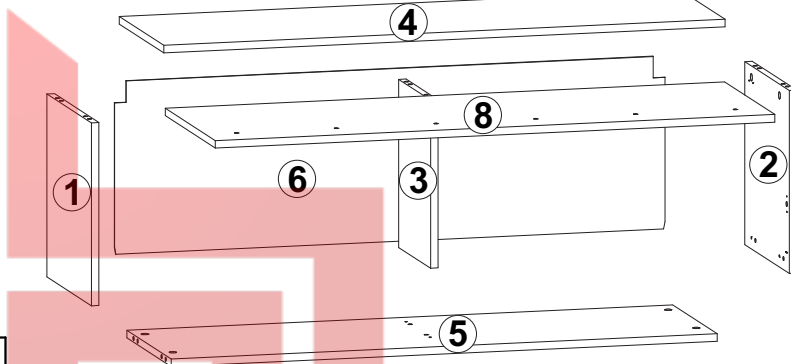

МОДЕН, МОДЕН-Р

Шафка навісна / Шкафчик навесной **SFW1K/120**

| A | B | C | D | |
|---|-------------|------|-----|-----|
| 1 | S321-124 | 384 | 355 | 1/2 |
| 2 | S321-125 | 384 | 355 | 1/2 |
| 3 | S321-126 | 353 | 275 | 1/2 |
| 4 | S321-203 | 1199 | 355 | 1/2 |
| 5 | S321-327 | 1166 | 354 | 1/2 |
| 6 | S321-913 | 1193 | 380 | 2/2 |
| 7 | S321-011 | 1196 | 400 | 2/2 |
| 8 | S321-011-01 | 1196 | 400 | 2/2 |

МОДЕН

МОДЕН-Р

→ **МОДЕН**
→ **МОДЕН-Р**

МОДЕН

МОДЕН-Р

| | | | | | | | | |
|-----------|--------------|------------------------|-----------------------|--------------------------|---------------------------|----------------------|-------------------------------------|----------------|
| 3x a44 | 3x b19 D5 | 12x φ8x30 mm f1 | 35x l1 | 2x m25/2 | 2x 50 N m25/7 | 2x m25/9 | 2x m32 | |
| 2x m34 | 2x n122/1 | 4x φ3,5x13 mm p1 | 4x φ4x30 mm p21 | 14x φ3,5x15 mm p51 | 12x φ15x12mm #16 r1 | 12x 20/11 r42 | 10x φ16 s2 | |
| | | | | | | 5x φ4x25 mm p8 | 1x 1045 mm c253 ¹¹ | МОДЕН-Р |