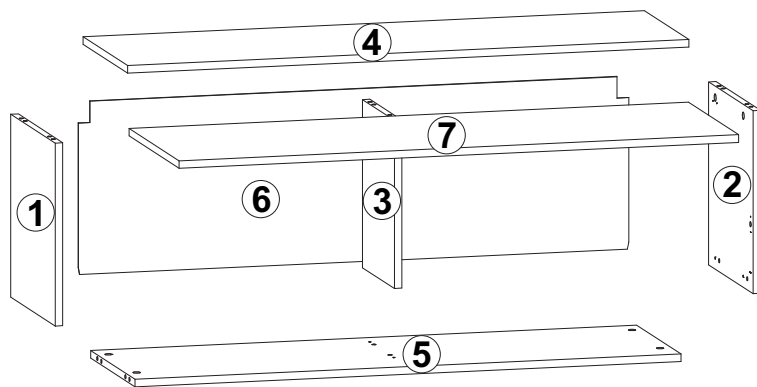

МОДЕН, МОДЕН-Р

Шафка навісна / Шкафчик навесной **SFW1K/120**

| A | B | C | D | |
|---|-------------|------|-----|-----|
| 1 | S321-124 | 384 | 355 | 1/2 |
| 2 | S321-125 | 384 | 355 | 1/2 |
| 3 | S321-126 | 353 | 275 | 1/2 |
| 4 | S321-203 | 1199 | 355 | 1/2 |
| 5 | S321-327 | 1166 | 354 | 1/2 |
| 6 | S321-913 | 1193 | 380 | 2/2 |
| 7 | S321-011 | 1196 | 400 | 2/2 |
| 8 | S321-011-01 | 1196 | 400 | 2/2 |

МОДЕН

МОДЕН-Р

→ **МОДЕН**
→ **МОДЕН-Р**

МОДЕН

МОДЕН-Р

| | | | | | | | | |
|-----------|--------------|------------------------|-----------------------|--------------------------|---------------------------|----------------------|-------------------------------------|----------------|
| 3x a44 | 3x b19 D5 | 12x φ8x30 mm f1 | 35x l1 | 2x m25/2 | 2x 50 N m25/7 | 2x m25/9 | 2x m32 | |
| 2x m34 | 2x n122/1 | 4x φ3,5x13 mm p1 | 4x φ4x30 mm p21 | 14x φ3,5x15 mm p51 | 12x φ15x12mm #16 r1 | 12x 20/11 r42 | 10x φ16 s2 | |
| | | | | | | 5x φ4x25 mm p8 | 1x 1045 mm c253 ¹¹ | МОДЕН-Р |