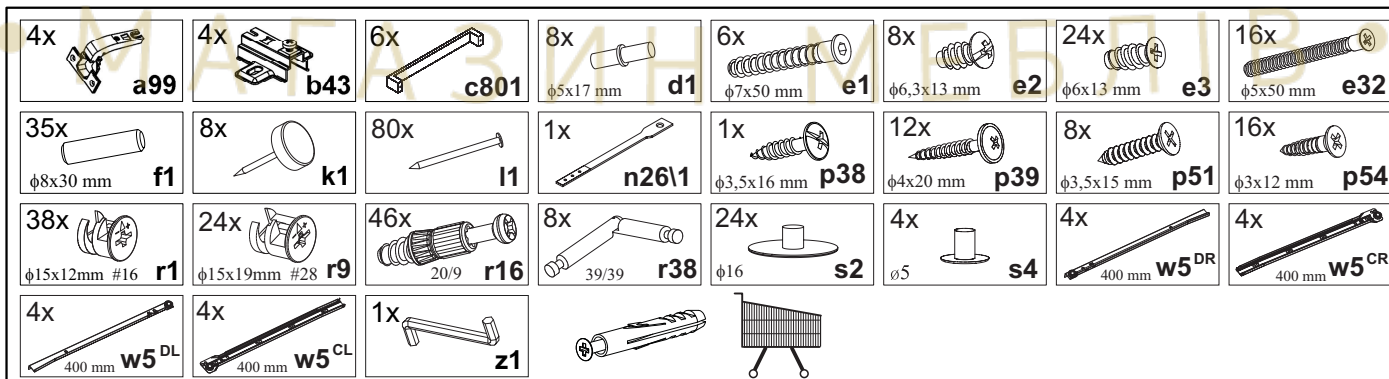

МАРСЕЛЬ

Комод **KOM2D4S**

A	B	C	D
1	MS1-101	743	404 1/5
2	MS1-102	743	404 1/5
3	MS1-103	803	404 1/5
4	MS1-104	803	404 1/5
5	MS1-509	743	68 1/5
6	MS1-508	743	68 1/5
7	MS1-908	830	278 1/5
8	MS1-909	830	246 1/5
9	LH-802	802	14 1/5

A	B	C	D
10	MS1-301	536	404 2/5
11	MS1-551	400	140 2/5
12	MS1-552	400	140 2/5
13	MS1-553	421	140 2/5
14	MS1-901	436	399 2/5
15	MS1-201	1665	450 3/5
16	MS1-202	1620	428 3/5
17	MS1-503	1664	54 4/5
18	MS1-545	449	54 4/5

A	B	C	D
19	MS1-546	449	54 4/5
20	MS1-504	449,5	54 4/5
21	MS1-505	449,5	54 4/5
22	MS1-506	350	54 4/5
23	MS1-507	350	54 4/5
24	MS1-549	50	54 4/5
25	MS1-001	737	490 5/5
26	MS1-003	490	182 5/5

1 

2

3

4

5

6

7