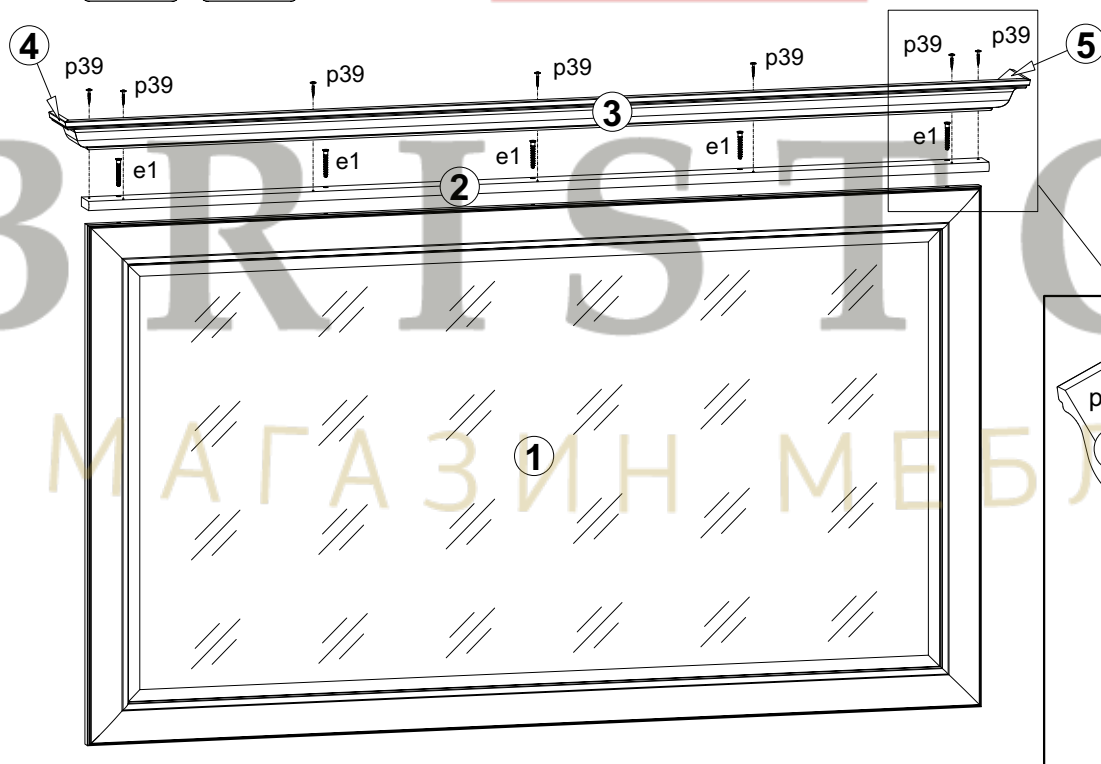

# НАЙТ / ВАЙТ

Дзеркало\_160 / Зеркало\_160

A	B	C		D
1	NT1-037	801	1576	1/2
2	NT1-247	1576	50	2/2
3	NT1-5554	1690	102	2/2
4	NT1-517	105	102	2/2
5	NT1-518	105	102	2/2

**1**

2 