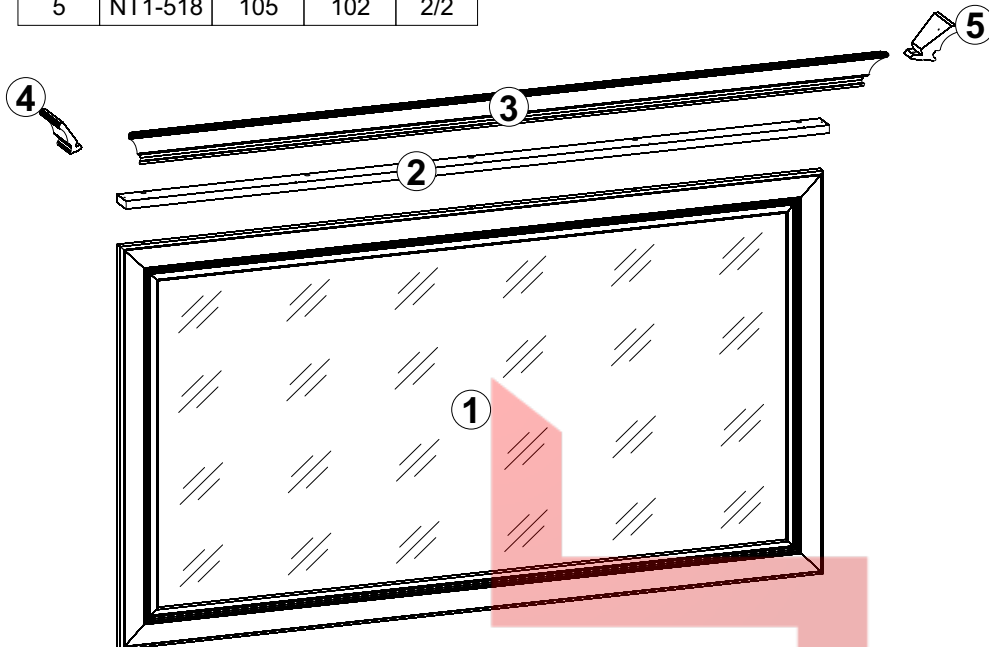

# НАЙТ / ВАЙТ

Дзеркало\_160 / Зеркало\_160

A	B	C		D
1	NT1-037	801	1576	1/2
2	NT1-247	1576	50	2/2
3	NT1-5554	1690	102	2/2
4	NT1-517	105	102	2/2
5	NT1-518	105	102	2/2

**1**

2 