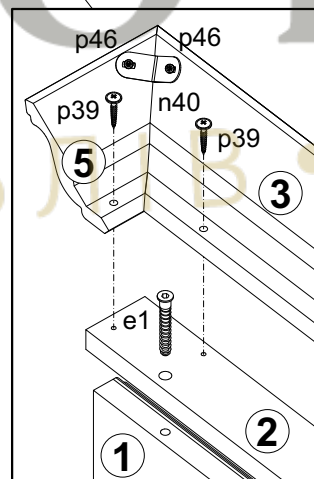

# НАЙТ / ВАЙТ

Дзеркало\_160 / Зеркало\_160

A	B	C		D
1	NT1-037	801	1576	1/2
2	NT1-247	1576	50	2/2
3	NT1-5554	1690	102	2/2
4	NT1-517	105	102	2/2
5	NT1-518	105	102	2/2

**1**

2 