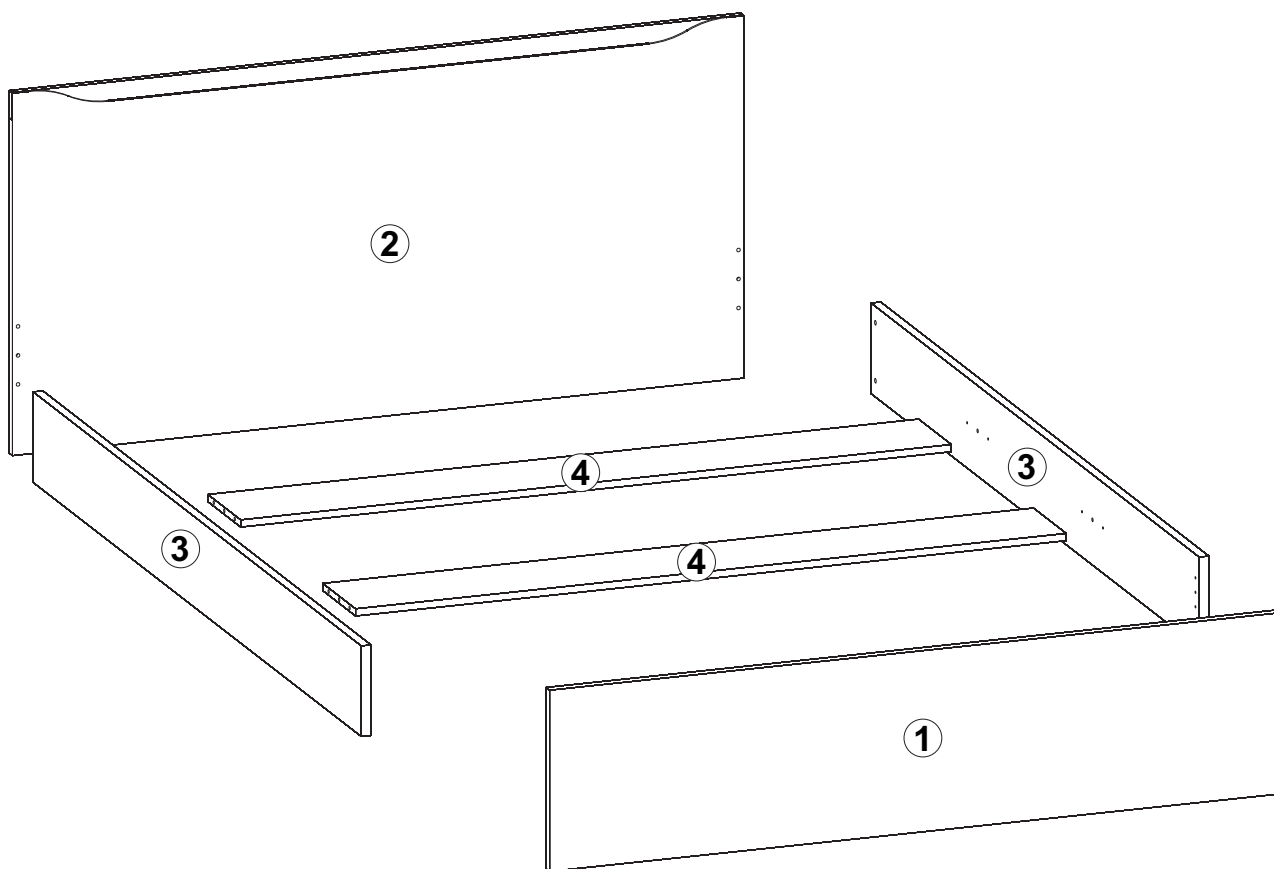

# СМАЙЛ

Ліжко / Кровать **LOZ160** (каркас)

A	B	C		D
1	SI1-009	1650	400	1/2
2	SI1-011	1650	900	1/2
3	SI1-107	2000	200	2/2
4	SI1-108	1603	200	2/2

16x  
φ6,3x13 mm **e2**

6x  
φ8x30 mm **f1**

6x  
**k1**

2x  
130x34x34/2mm **n63**

8x  
φ15x12 mm #16 **r1**

4x  
**r5/1**

4x  
φ6x54 mm **r5/2**

8x  
20/9 **r16**

1x  
**z1**