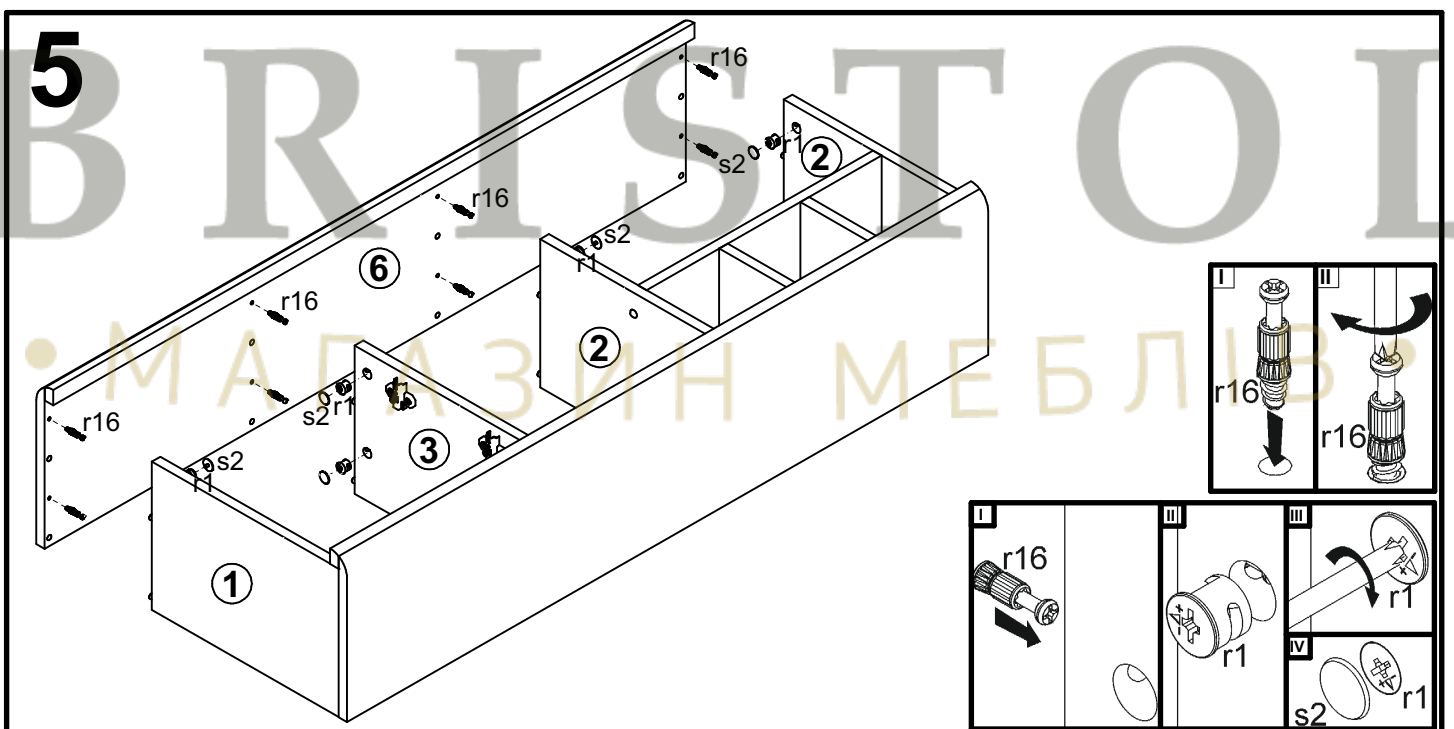

3

4

5

6

INDIGO

szafka wisząca

A	B	C	D	A	B	C	D		
1	S52-1103	350	240	2/2	5	S52-203	1200	265	1/2
2	S52-1104	350	240	2/2	6	S52-204	1200	265	1/2
3	N58-103	350	240	2/2	7	S52-302	440	240	2/2
4	S52-106	167	240	2/2	8	N58-903	376	1193	1/2

INDIGO

bieliźniarka

A	B	C	D	
1	N58-001	392	668	3/3
2	S52-007	1901	392	3/3
3	N58-101	1988	370	2/3
4	S52-111	1988	370	2/3
5	N58-102	1918	370	2/3
6	S52-205	800	395	1/3
7	S52-303	767	370	2/3
8	S52-304	375,5	370	2/3
9	S52-305	375,5	365	1/3
10	S52-401	798	56	2/3
11	S52-901	1944	396	2/3