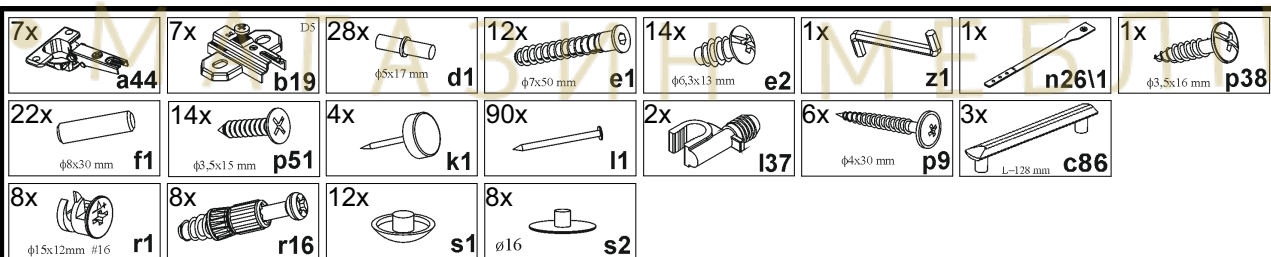

2x a44	2x b19	4x d1 φ5x17 mm	14x e1 φ7x50 mm	4x e2 φ6,3x13 mm	14x e3 φ6x13 mm	2x c86 L=128 mm	4x p9 φ4x30 mm
4x f25 φ6,5x40 mm	6x k1	2x l37	4x p51 φ3,5x15 mm	10x p54 φ3x12 mm	15x r1 φ1,5x12mm #16	18x f1 φ8x30 mm	
15x r16	12x s1	1x w5\CL 400 mm	1x w5\CR 400 mm	1x w5\DL 400 mm	1x z1		
1x w5\DR 400 mm	1x w26\CL 500 mm	1x w26\CR 500 mm	1x w26\DL 500 mm	1x w26\DR 500 mm			

3

4

5

6

INDIGO

szafka wisząca

A	B	C	D	A	B	C	D		
1	S52-1103	350	240	2/2	5	S52-203	1200	265	1/2
2	S52-1104	350	240	2/2	6	S52-204	1200	265	1/2
3	N58-103	350	240	2/2	7	S52-302	440	240	2/2
4	S52-106	167	240	2/2	8	N58-903	376	1193	1/2

INDIGO

bieliźniarka

A	B	C	D	
1	N58-001	392	668	3/3
2	S52-007	1901	392	3/3
3	N58-101	1988	370	2/3
4	S52-111	1988	370	2/3
5	N58-102	1918	370	2/3
6	S52-205	800	395	1/3
7	S52-303	767	370	2/3
8	S52-304	375,5	370	2/3
9	S52-305	375,5	365	1/3
10	S52-401	798	56	2/3
11	S52-901	1944	396	2/3