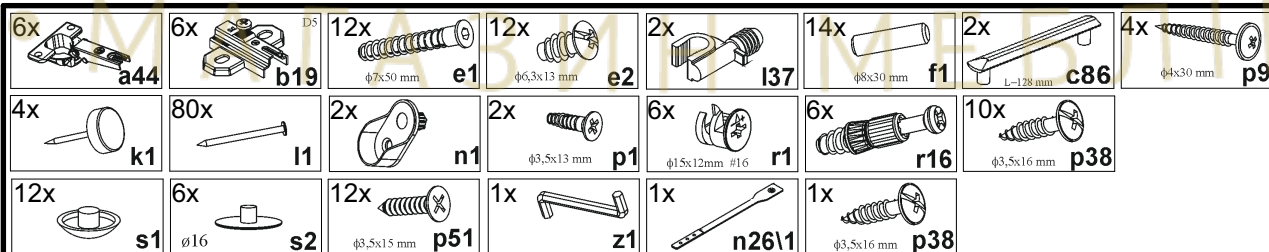

INDIGO

szafa

A	B	C	D	
1	N58-002	1901	392	3/4
2	N52-003	1901	392	3/4
3	N58-104	1988	540	2/4
4	N58-105	1988	540	2/4
5	S52-201	800	568	1/4
6	S52-301	767	540	1/4
7	N58-309	767	537	1/4
8	S52-401	798	56	1/4
9	S52-901	1988	396	2/4
10	Lh-1914	1914	14	2/4
11	dr-761	761	30	1/4
12	N58-501	1892	29	2/4

BRISTOL

1 

2 

3

INDIGO

biurko

A	B	C	D	
1	N58-004	392	490	3/3
2	N58-005	392	166	3/3
3	S52-107	758	596	2/3
4	S52-108	758	596	2/3
5	S52-109	758	596	2/3
6	S52-202	1200	650	1/3
7	S52-306	363	573	2/3
8	S52-307	363	540	2/3
9	S52-308	763	420	2/3
10	S52-403	758	363	2/3
11	S52-404	788	320	1/3
12	S52-405	363	80	2/3
13	S52-407	394	56	2/3
14	S52-5501	500	120	2/3
15	S52-5502	500	120	2/3
16	S52-5506	306	120	2/3
17	S52-9905	316	498	2/3

2x a44	2x b19	4x d1 φ5x17 mm	14x e1 φ7x50 mm	4x e2 φ6,3x13 mm	14x e3 φ6x13 mm	2x c86 L=128 mm	4x p9 φ4x30 mm
4x f25 φ6,5x40 mm	6x k1	2x l37	4x p51 φ3,5x15 mm	10x p54 φ3x12 mm	15x r1 φ1,5x12mm #16	18x f1 φ8x30 mm	
15x r16	12x s1	1x w5\CL 400 mm	1x w5\CR 400 mm	1x w5\DL 400 mm	1x z1		
1x w5\DR 400 mm	1x w26\CL 500 mm	1x w26\CR 500 mm	1x w26\DL 500 mm	1x w26\DR 500 mm			

INDIGO

bieliźniarka

A	B	C	D	
1	N58-001	392	668	3/3
2	S52-007	1901	392	3/3
3	N58-101	1988	370	2/3
4	S52-111	1988	370	2/3
5	N58-102	1918	370	2/3
6	S52-205	800	395	1/3
7	S52-303	767	370	2/3
8	S52-304	375,5	370	2/3
9	S52-305	375,5	365	1/3
10	S52-401	798	56	2/3
11	S52-901	1944	396	2/3