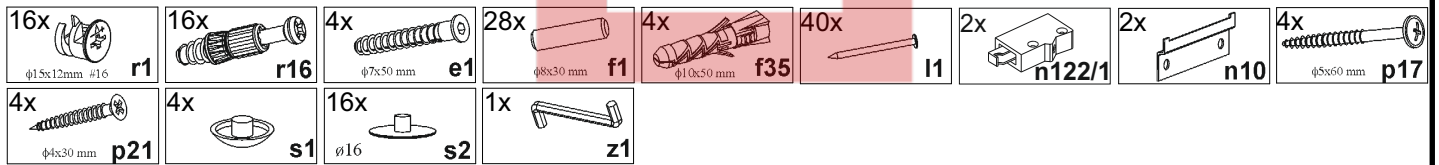

2x a44	2x b19	4x d1 φ5x17 mm	14x e1 φ7x50 mm	4x e2 φ6,3x13 mm	14x e3 φ6x13 mm	2x c86 L=128 mm	4x p9 φ4x30 mm
4x f25 φ6,5x40 mm	6x k1	2x l37	4x p51 φ3,5x15 mm	10x p54 φ3x12 mm	15x r1 φ1,5x12mm #16	18x f1 φ8x30 mm	
15x r16	12x s1	1x w5\CL 400 mm	1x w5\CR 400 mm	1x w5\DL 400 mm	1x z1		
1x w5\DR 400 mm	1x w26\CL 500 mm	1x w26\CR 500 mm	1x w26\DL 500 mm	1x w26\DR 500 mm			

3

4

5

6

INDIGO

szafka wisząca

A	B	C	D	A	B	C	D		
1	S52-1103	350	240	2/2	5	S52-203	1200	265	1/2
2	S52-1104	350	240	2/2	6	S52-204	1200	265	1/2
3	N58-103	350	240	2/2	7	S52-302	440	240	2/2
4	S52-106	167	240	2/2	8	N58-903	376	1193	1/2

INDIGO

bieliźniarka

A	B	C	D	
1	N58-001	392	668	3/3
2	S52-007	1901	392	3/3
3	N58-101	1988	370	2/3
4	S52-111	1988	370	2/3
5	N58-102	1918	370	2/3
6	S52-205	800	395	1/3
7	S52-303	767	370	2/3
8	S52-304	375,5	370	2/3
9	S52-305	375,5	365	1/3
10	S52-401	798	56	2/3
11	S52-901	1944	396	2/3