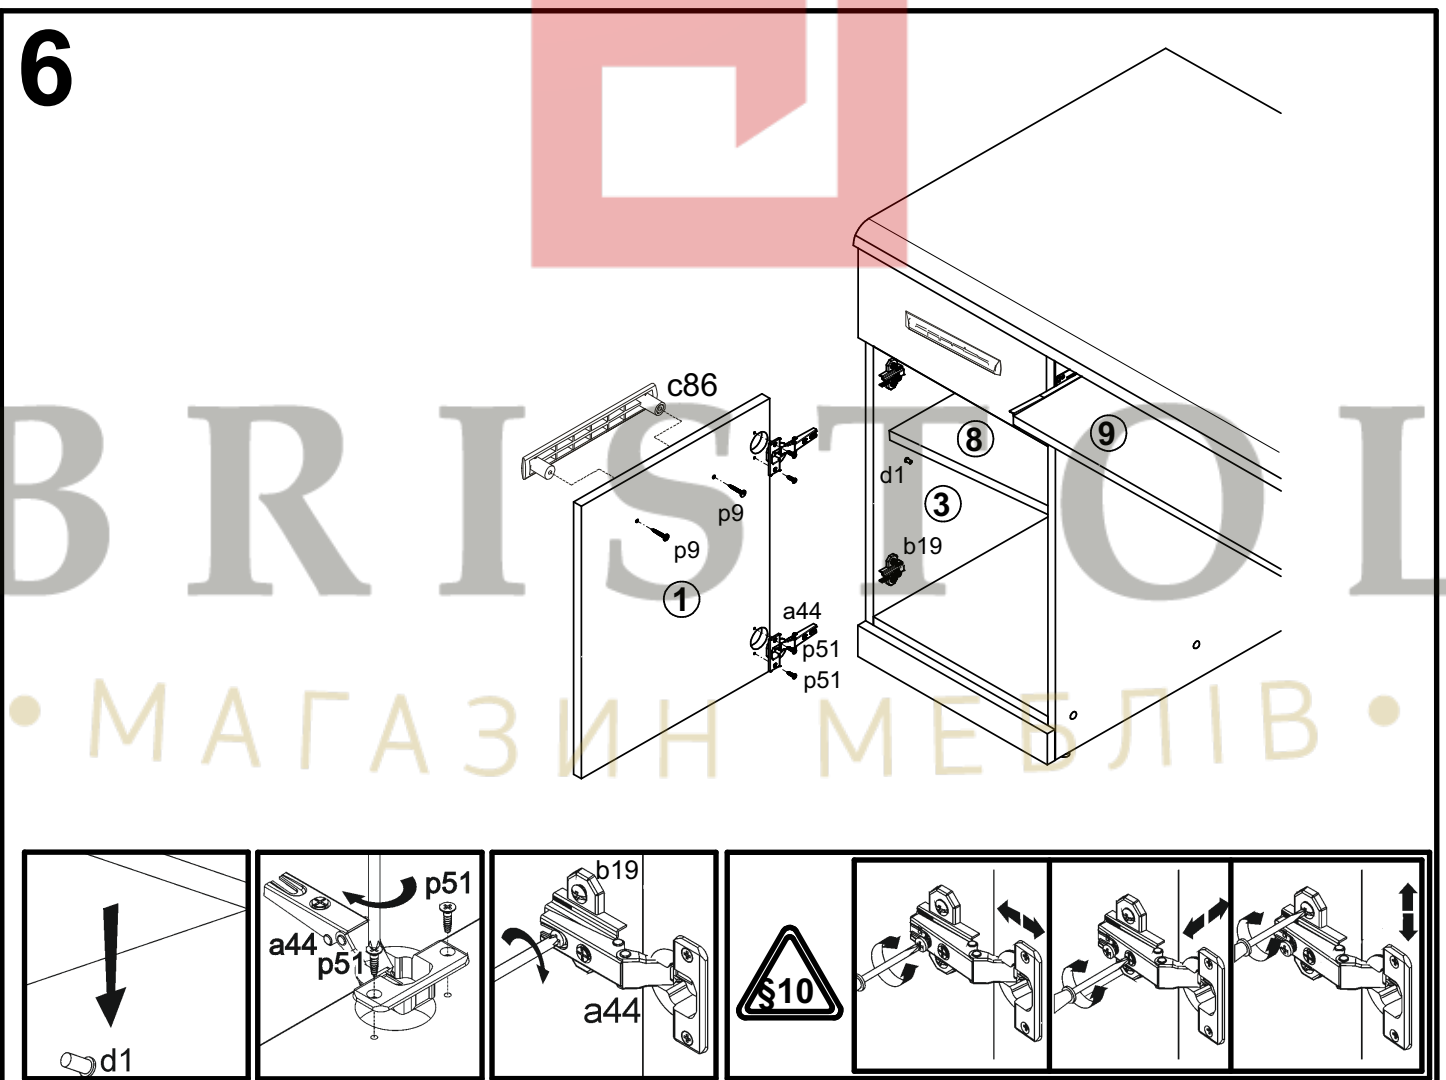

3

4

5

6

INDIGO

szafka wisząca

A	B	C	D	A	B	C	D		
1	S52-1103	350	240	2/2	5	S52-203	1200	265	1/2
2	S52-1104	350	240	2/2	6	S52-204	1200	265	1/2
3	N58-103	350	240	2/2	7	S52-302	440	240	2/2
4	S52-106	167	240	2/2	8	N58-903	376	1193	1/2

INDIGO

bieliźniarka

A	B	C	D	
1	N58-001	392	668	3/3
2	S52-007	1901	392	3/3
3	N58-101	1988	370	2/3
4	S52-111	1988	370	2/3
5	N58-102	1918	370	2/3
6	S52-205	800	395	1/3
7	S52-303	767	370	2/3
8	S52-304	375,5	370	2/3
9	S52-305	375,5	365	1/3
10	S52-401	798	56	2/3
11	S52-901	1944	396	2/3