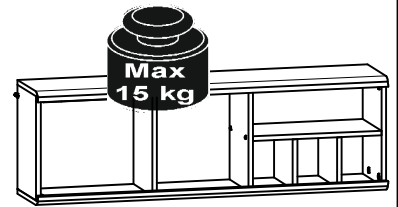

3

4

5

6

INDIGO

szafka wisząca

A	B	C	D	A	B	C	D		
1	S52-1103	350	240	2/2	5	S52-203	1200	265	1/2
2	S52-1104	350	240	2/2	6	S52-204	1200	265	1/2
3	N58-103	350	240	2/2	7	S52-302	440	240	2/2
4	S52-106	167	240	2/2	8	N58-903	376	1193	1/2