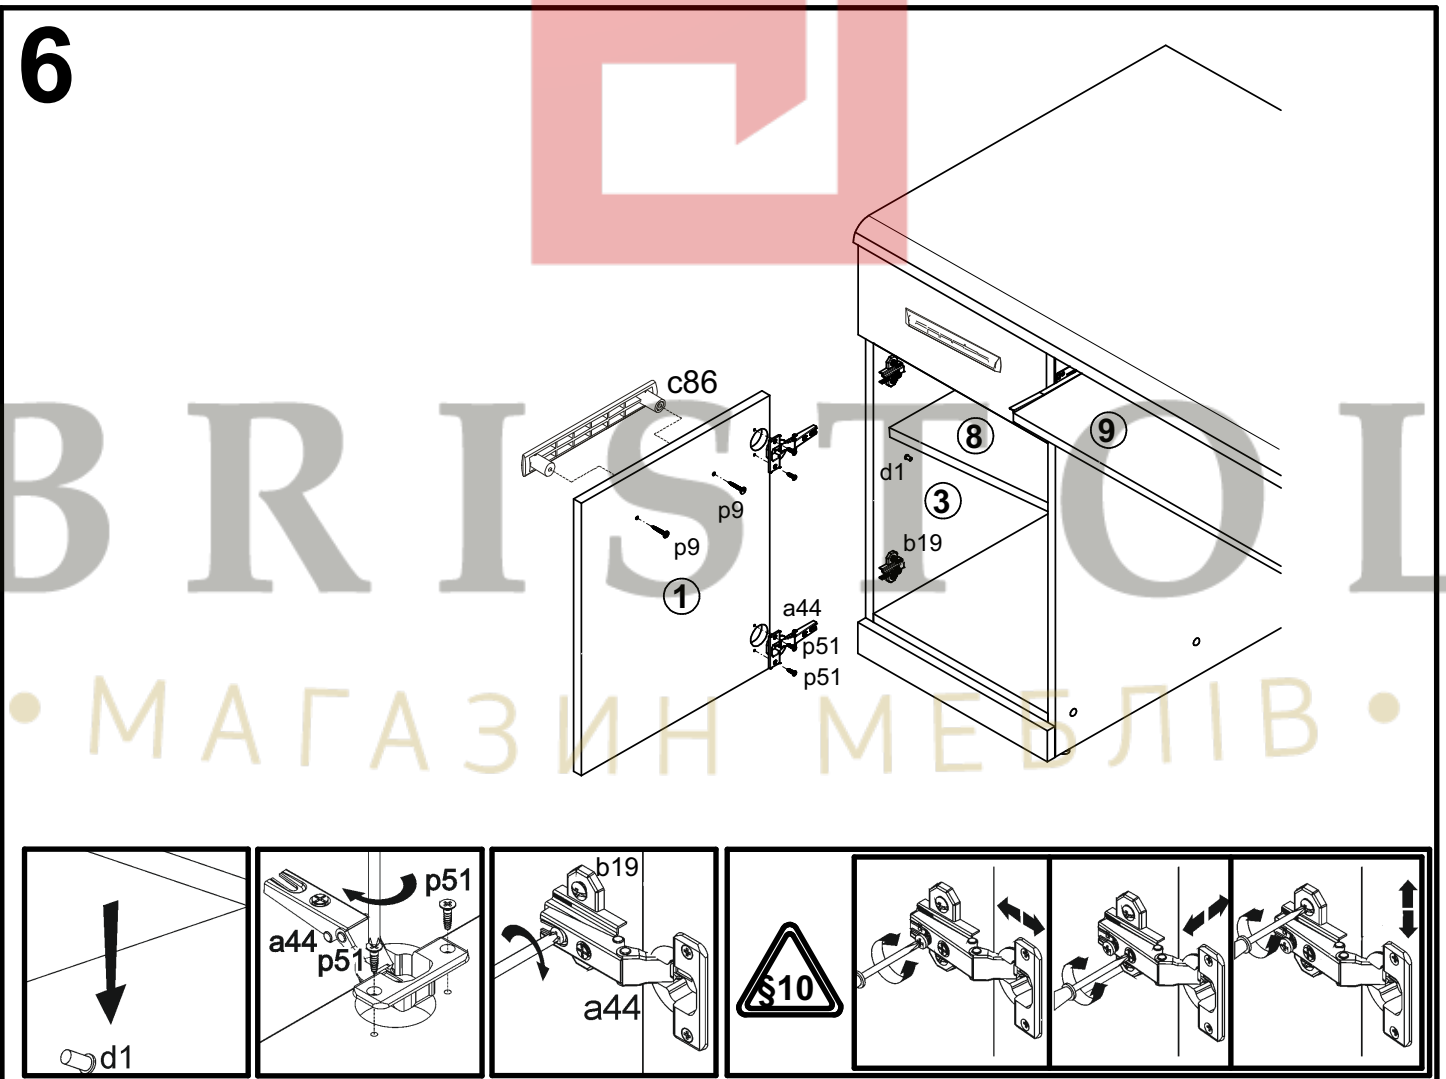

2x a44	2x b19	4x d1 φ5x17 mm	14x e1 φ7x50 mm	4x e2 φ6,3x13 mm	14x e3 φ6x13 mm	2x c86 L=128 mm	4x p9 φ4x30 mm
4x f25 φ6,5x40 mm	6x k1	2x l37	4x p51 φ3,5x15 mm	10x p54 φ3x12 mm	15x r1 φ1,5x12mm #16	18x f1 φ8x30 mm	
15x r16	12x s1	1x w5\CL 400 mm	1x w5\CR 400 mm	1x w5\DL 400 mm	1x z1		
1x w5\DR 400 mm	1x w26\CL 500 mm	1x w26\CR 500 mm	1x w26\DL 500 mm	1x w26\DR 500 mm			

3

4

5

6

INDIGO

szafka wisząca

A	B	C	D	A	B	C	D		
1	S52-1103	350	240	2/2	5	S52-203	1200	265	1/2
2	S52-1104	350	240	2/2	6	S52-204	1200	265	1/2
3	N58-103	350	240	2/2	7	S52-302	440	240	2/2
4	S52-106	167	240	2/2	8	N58-903	376	1193	1/2

INDIGO

bielizniarka

A	B	C	D	
1	N58-001	392	668	3/3
2	S52-007	1901	392	3/3
3	N58-101	1988	370	2/3
4	S52-111	1988	370	2/3
5	N58-102	1918	370	2/3
6	S52-205	800	395	1/3
7	S52-303	767	370	2/3
8	S52-304	375,5	370	2/3
9	S52-305	375,5	365	1/3
10	S52-401	798	56	2/3
11	S52-901	1944	396	2/3