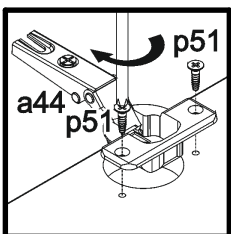

BRISTOL

1 

2 

3

BRISTOL
МАГАЗИН МЕБЛІВ

INDIGO

biurko

A	B	C	D	
1	N58-004	392	490	3/3
2	N58-005	392	166	3/3
3	S52-107	758	596	2/3
4	S52-108	758	596	2/3
5	S52-109	758	596	2/3
6	S52-202	1200	650	1/3
7	S52-306	363	573	2/3
8	S52-307	363	540	2/3
9	S52-308	763	420	2/3
10	S52-403	758	363	2/3
11	S52-404	788	320	1/3
12	S52-405	363	80	2/3
13	S52-407	394	56	2/3
14	S52-5501	500	120	2/3
15	S52-5502	500	120	2/3
16	S52-5506	306	120	2/3
17	S52-9905	316	498	2/3

2x a44	2x b19	4x d1 φ5x17 mm	14x e1 φ7x50 mm	4x e2 φ6,3x13 mm	14x e3 φ6x13 mm	2x c86 L=128 mm	4x p9 φ4x30 mm
4x f25 φ6,5x40 mm	6x k1	2x l37	4x p51 φ3,5x15 mm	10x p54 φ3x12 mm	15x r1 φ1,5x12mm #16	18x f1 φ8x30 mm	
15x r16	12x s1	1x w5\CL 400 mm	1x w5\CR 400 mm	1x w5\DL 400 mm	1x z1		
1x w5\DR 400 mm	1x w26\CL 500 mm	1x w26\CR 500 mm	1x w26\DL 500 mm	1x w26\DR 500 mm			