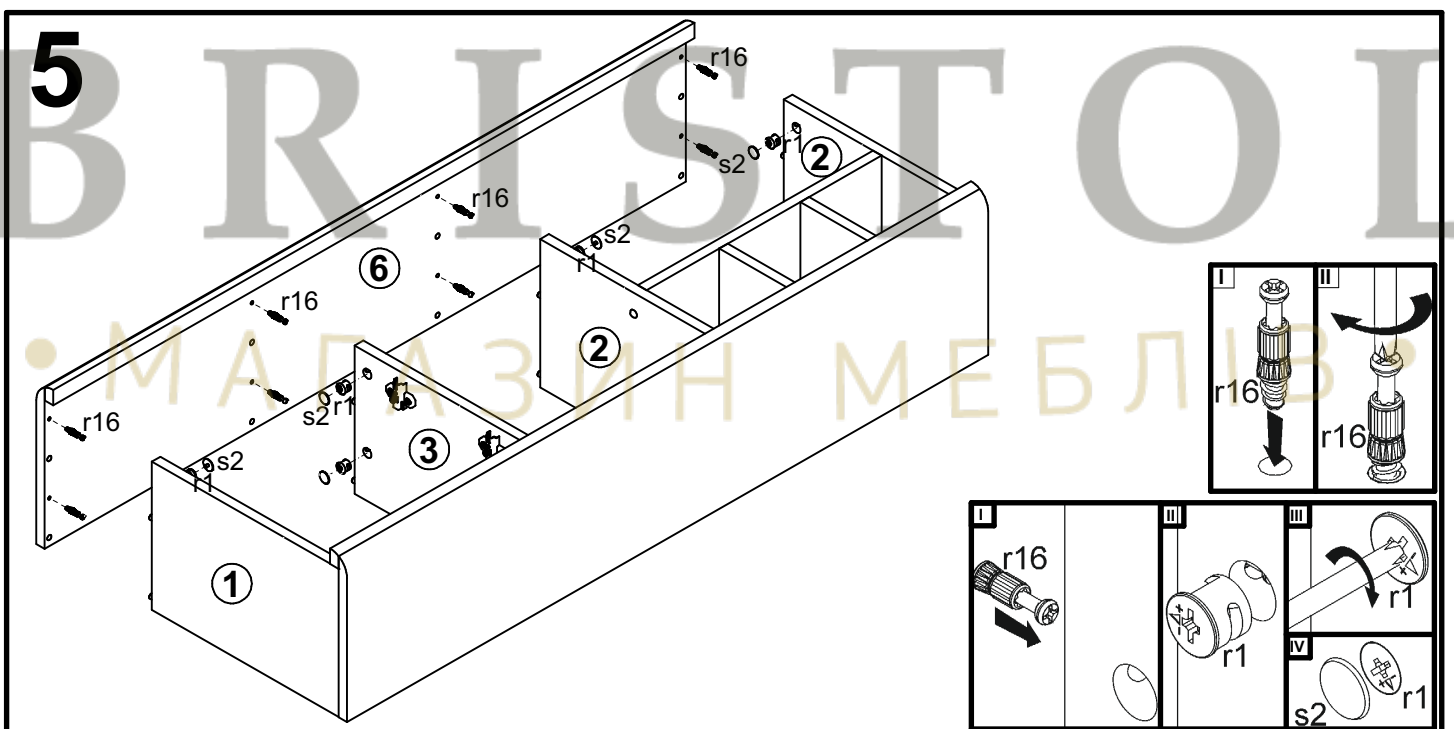

3

4

5

6

INDIGO

szafka wisząca

A	B	C	D	A	B	C	D		
1	S52-1103	350	240	2/2	5	S52-203	1200	265	1/2
2	S52-1104	350	240	2/2	6	S52-204	1200	265	1/2
3	N58-103	350	240	2/2	7	S52-302	440	240	2/2
4	S52-106	167	240	2/2	8	N58-903	376	1193	1/2

INDIGO

bielizniarka

A	B	C	D	
1	N58-001	392	668	3/3
2	S52-007	1901	392	3/3
3	N58-101	1988	370	2/3
4	S52-111	1988	370	2/3
5	N58-102	1918	370	2/3
6	S52-205	800	395	1/3
7	S52-303	767	370	2/3
8	S52-304	375,5	370	2/3
9	S52-305	375,5	365	1/3
10	S52-401	798	56	2/3
11	S52-901	1944	396	2/3