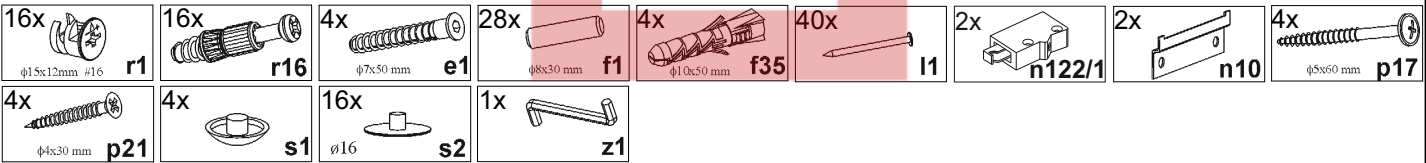

BRISTOL

1 

2 

3

BRISTOL
МАГАЗИН МЕБЛІВ

INDIGO

biurko

A	B	C	D	
1	N58-004	392	490	3/3
2	N58-005	392	166	3/3
3	S52-107	758	596	2/3
4	S52-108	758	596	2/3
5	S52-109	758	596	2/3
6	S52-202	1200	650	1/3
7	S52-306	363	573	2/3
8	S52-307	363	540	2/3
9	S52-308	763	420	2/3
10	S52-403	758	363	2/3
11	S52-404	788	320	1/3
12	S52-405	363	80	2/3
13	S52-407	394	56	2/3
14	S52-5501	500	120	2/3
15	S52-5502	500	120	2/3
16	S52-5506	306	120	2/3
17	S52-9905	316	498	2/3

2x a44	2x b19	4x d1 φ5x17 mm	14x e1 φ7x50 mm	4x e2 φ6,3x13 mm	14x e3 φ6x13 mm	2x c86 L=128 mm	4x p9 φ4x30 mm
4x f25 φ6,5x40 mm	6x k1	2x l37	4x p51 φ3,5x15 mm	10x p54 φ3x12 mm	15x r1 φ1,5x12mm #16	18x f1 φ8x30 mm	
15x r16	12x s1	1x w5\CL 400 mm	1x w5\CR 400 mm	1x w5\DL 400 mm	1x z1		
1x w5\DR 400 mm	1x w26\CL 500 mm	1x w26\CR 500 mm	1x w26\DL 500 mm	1x w26\DR 500 mm			

3

4

5

6

INDIGO

szafka wisząca

A	B	C	D	A	B	C	D		
1	S52-1103	350	240	2/2	5	S52-203	1200	265	1/2
2	S52-1104	350	240	2/2	6	S52-204	1200	265	1/2
3	N58-103	350	240	2/2	7	S52-302	440	240	2/2
4	S52-106	167	240	2/2	8	N58-903	376	1193	1/2

INDIGO

bielizniarka

A	B	C	D	
1	N58-001	392	668	3/3
2	S52-007	1901	392	3/3
3	N58-101	1988	370	2/3
4	S52-111	1988	370	2/3
5	N58-102	1918	370	2/3
6	S52-205	800	395	1/3
7	S52-303	767	370	2/3
8	S52-304	375,5	370	2/3
9	S52-305	375,5	365	1/3
10	S52-401	798	56	2/3
11	S52-901	1944	396	2/3