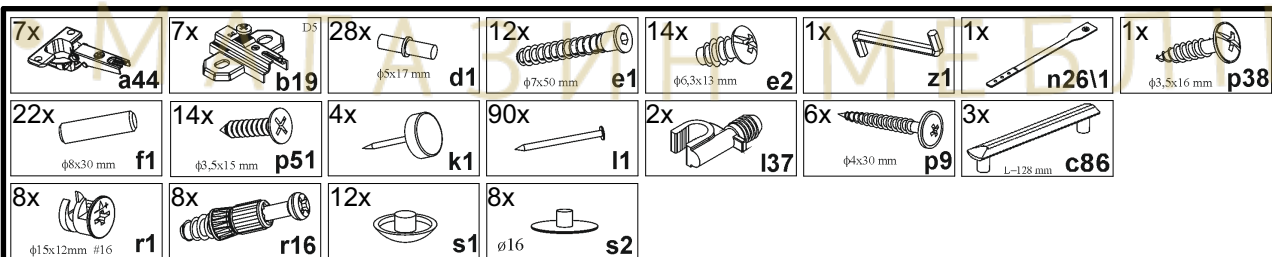

BRISTOL

1 

2 

3

BRISTOL
МАГАЗИН МЕБЛІВ

INDIGO

biurko

A	B	C	D	
1	N58-004	392	490	3/3
2	N58-005	392	166	3/3
3	S52-107	758	596	2/3
4	S52-108	758	596	2/3
5	S52-109	758	596	2/3
6	S52-202	1200	650	1/3
7	S52-306	363	573	2/3
8	S52-307	363	540	2/3
9	S52-308	763	420	2/3
10	S52-403	758	363	2/3
11	S52-404	788	320	1/3
12	S52-405	363	80	2/3
13	S52-407	394	56	2/3
14	S52-5501	500	120	2/3
15	S52-5502	500	120	2/3
16	S52-5506	306	120	2/3
17	S52-9905	316	498	2/3

2x a44	2x b19	4x d1 φ5x17 mm	14x e1 φ7x50 mm	4x e2 φ6,3x13 mm	14x e3 φ6x13 mm	2x c86 L=128 mm	4x p9 φ4x30 mm
4x f25 φ6,5x40 mm	6x k1	2x l37	4x p51 φ3,5x15 mm	10x p54 φ3x12 mm	15x r1 φ1,5x12mm #16	18x f1 φ8x30 mm	
15x r16	12x s1	1x w5\CL 400 mm	1x w5\CR 400 mm	1x w5\DL 400 mm	1x z1		
1x w5\DR 400 mm	1x w26\CL 500 mm	1x w26\CR 500 mm	1x w26\DL 500 mm	1x w26\DR 500 mm			

3

4

5

6

INDIGO

szafka wisząca

A	B	C	D	A	B	C	D		
1	S52-1103	350	240	2/2	5	S52-203	1200	265	1/2
2	S52-1104	350	240	2/2	6	S52-204	1200	265	1/2
3	N58-103	350	240	2/2	7	S52-302	440	240	2/2
4	S52-106	167	240	2/2	8	N58-903	376	1193	1/2

INDIGO

bielizniarka

A	B	C	D	
1	N58-001	392	668	3/3
2	S52-007	1901	392	3/3
3	N58-101	1988	370	2/3
4	S52-111	1988	370	2/3
5	N58-102	1918	370	2/3
6	S52-205	800	395	1/3
7	S52-303	767	370	2/3
8	S52-304	375,5	370	2/3
9	S52-305	375,5	365	1/3
10	S52-401	798	56	2/3
11	S52-901	1944	396	2/3