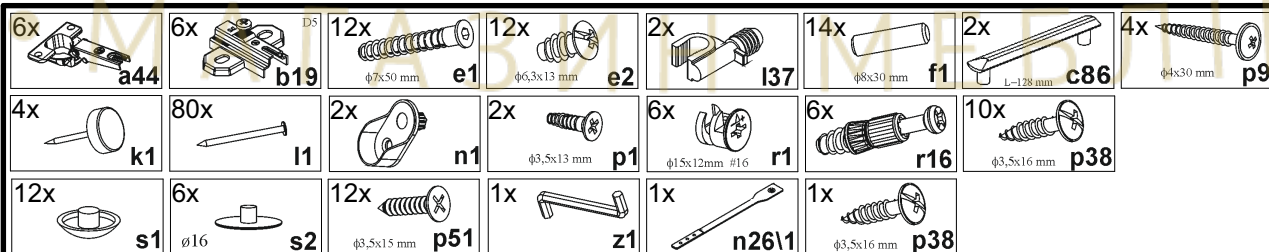

INDIGO

szafa

A	B	C	D	
1	N58-002	1901	392	3/4
2	N52-003	1901	392	3/4
3	N58-104	1988	540	2/4
4	N58-105	1988	540	2/4
5	S52-201	800	568	1/4
6	S52-301	767	540	1/4
7	N58-309	767	537	1/4
8	S52-401	798	56	1/4
9	S52-901	1988	396	2/4
10	Lh-1914	1914	14	2/4
11	dr-761	761	30	1/4
12	N58-501	1892	29	2/4

BRISTOL

1 

2 

3

BRISTOL
МАГАЗИН МЕБЛІВ

INDIGO

biurko

A	B	C	D	
1	N58-004	392	490	3/3
2	N58-005	392	166	3/3
3	S52-107	758	596	2/3
4	S52-108	758	596	2/3
5	S52-109	758	596	2/3
6	S52-202	1200	650	1/3
7	S52-306	363	573	2/3
8	S52-307	363	540	2/3
9	S52-308	763	420	2/3
10	S52-403	758	363	2/3
11	S52-404	788	320	1/3
12	S52-405	363	80	2/3
13	S52-407	394	56	2/3
14	S52-5501	500	120	2/3
15	S52-5502	500	120	2/3
16	S52-5506	306	120	2/3
17	S52-9905	316	498	2/3

2x a44	2x b19	4x d1 φ5x17 mm	14x e1 φ7x50 mm	4x e2 φ6,3x13 mm	14x e3 φ6x13 mm	2x c86 L=128 mm	4x p9 φ4x30 mm
4x f25 φ6,5x40 mm	6x k1	2x l37	4x p51 φ3,5x15 mm	10x p54 φ3x12 mm	15x r1 φ1,5x12mm #16	18x f1 φ8x30 mm	
15x r16	12x s1	1x w5\CL 400 mm	1x w5\CR 400 mm	1x w5\DL 400 mm	1x z1		
1x w5\DR 400 mm	1x w26\CL 500 mm	1x w26\CR 500 mm	1x w26\DL 500 mm	1x w26\DR 500 mm			

INDIGO

bielizniarka

A	B	C	D	
1	N58-001	392	668	3/3
2	S52-007	1901	392	3/3
3	N58-101	1988	370	2/3
4	S52-111	1988	370	2/3
5	N58-102	1918	370	2/3
6	S52-205	800	395	1/3
7	S52-303	767	370	2/3
8	S52-304	375,5	370	2/3
9	S52-305	375,5	365	1/3
10	S52-401	798	56	2/3
11	S52-901	1944	396	2/3