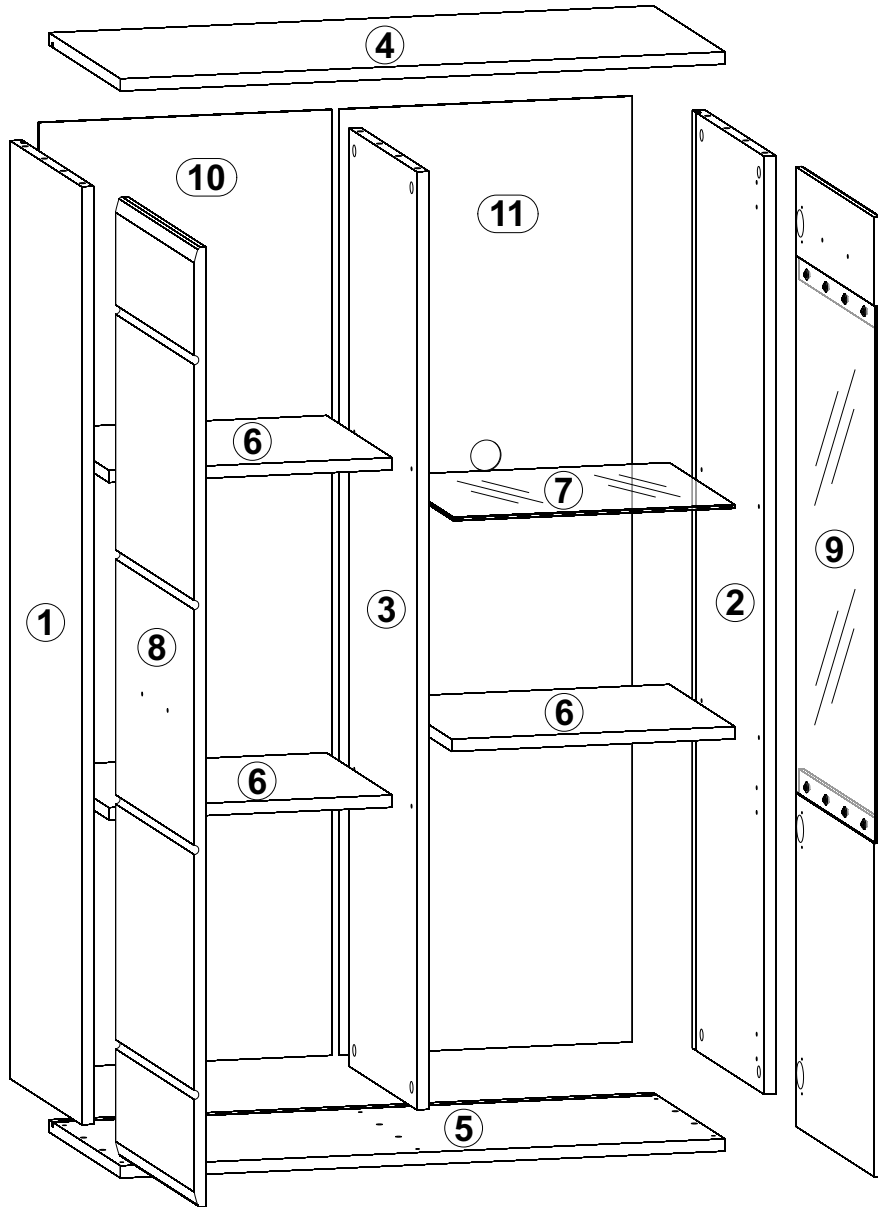

# ВУЩЕР

Вітрина / Витрина - REG1D1Wm/L

A	B	C	D	
1	S154-121	1218	360	1/1
2	S154-129	1218	360	1/1
3	S154-132	1218	340	1/1
4	S154-224	800	360	1/1
5	S154-223	800	360	1/1
6	S154-317	375	330	1/1

A	B	C	D	
7	S154-316-01	374	330	1/1
8	S154-004	396	1246	1/1
9	S154-031	1246	396	1/1
10	S154-925	1228	388	1/1
11	S154-927	1228	388	1/1