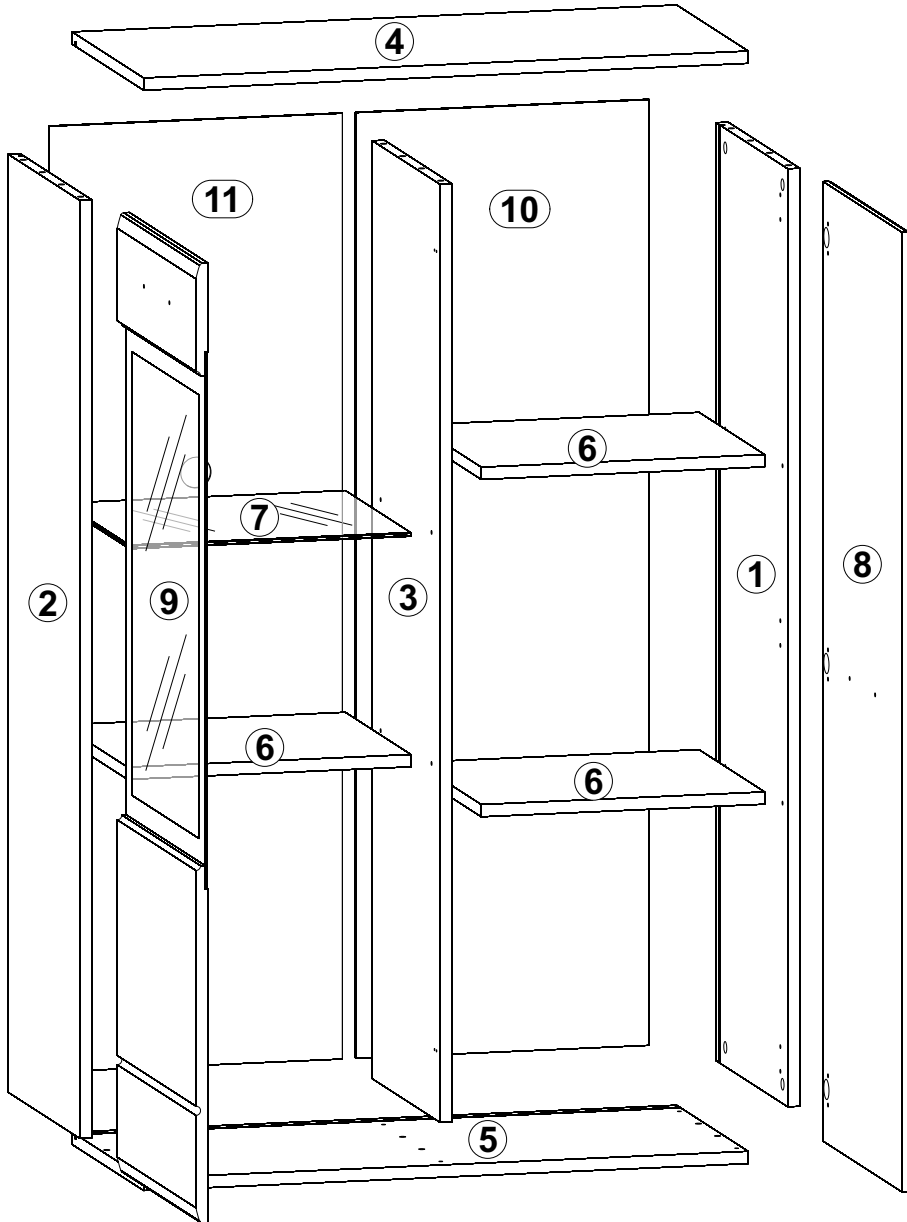

ВУЩЕР

Вітрина / Витрина - REG1D1Wm/P

A	B	C	D
1	S154-121	1218	360 1/1
2	S154-133	1218	360 1/1
3	S154-132	1218	340 1/1
4	S154-224	800	360 1/1
5	S154-223	800	360 1/1
6	S154-317	375	330 1/1

A	B	C	D
7	S154-316-01	374	330 1/1
8	S154-004	396	1246 1/1
9	S154-028	1246	396 1/1
10	S154-925	1228	388 1/1
11	S154-927	1228	388 1/1