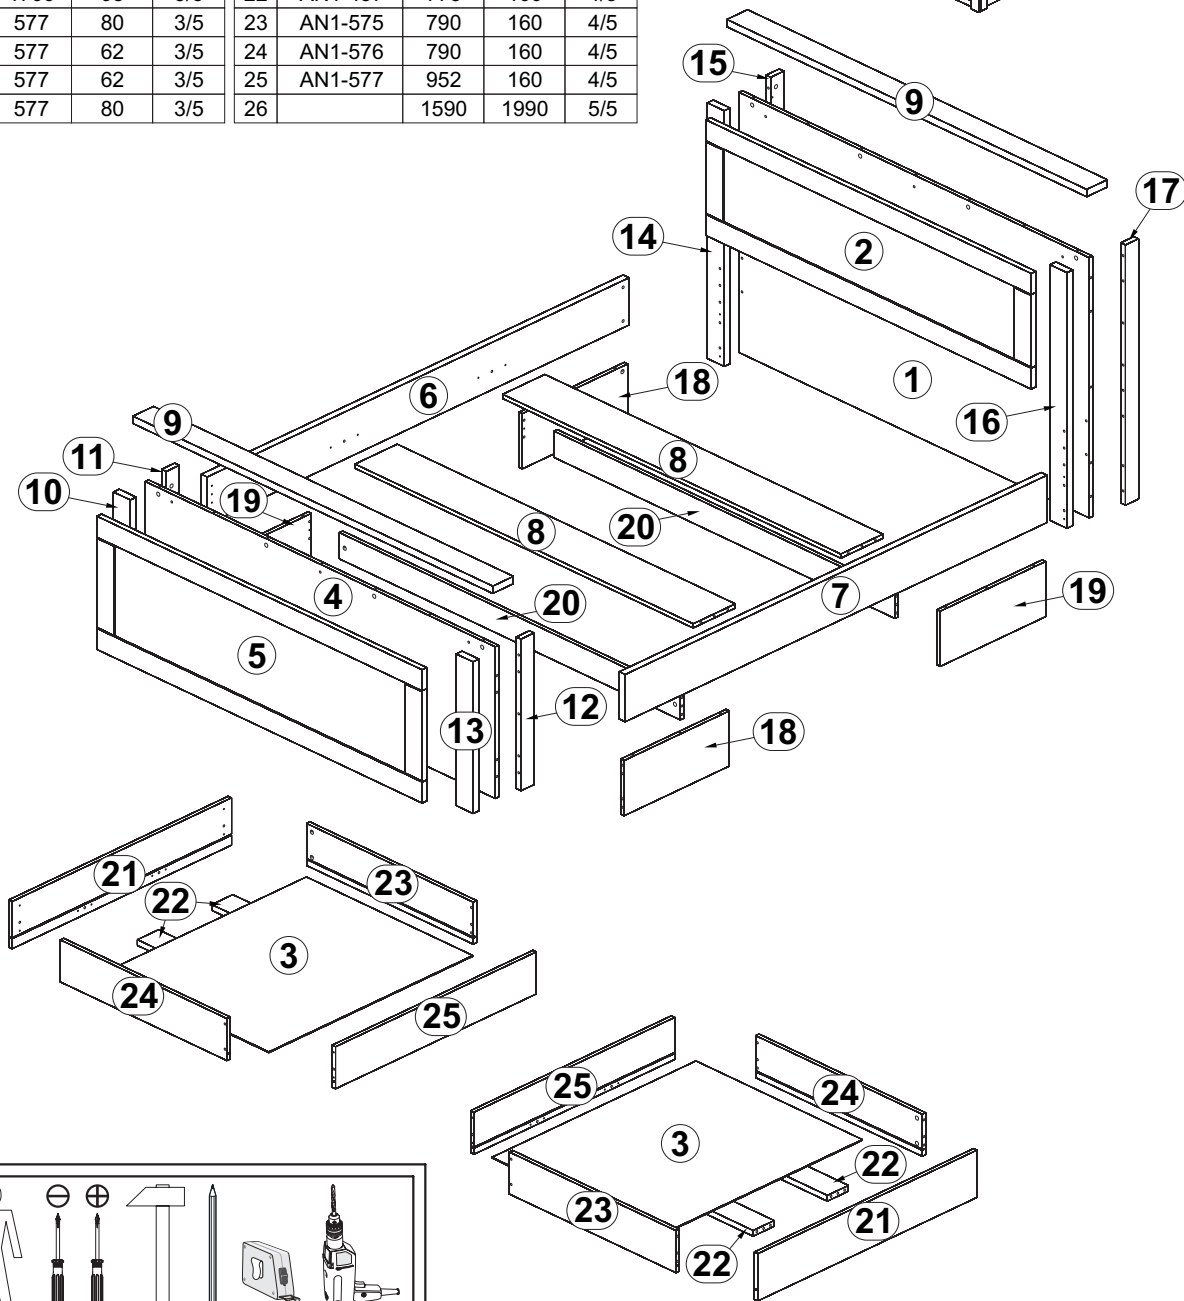

АНТВЕРПЕН

Ліжко / Кровать 160

каркас з основою під матрац /
каркас с основанием под матрац

| A | B | C | D | A | B | C | D | | |
|----|---------|------|------|-----|----|------------|------|------|-----|
| 1 | AN1-705 | 990 | 1660 | 1/5 | 14 | AN1-451-01 | 990 | 80 | 3/5 |
| 2 | AN1-024 | 1542 | 440 | 1/5 | 15 | AN1-452 | 990 | 62 | 3/5 |
| 3 | AN1-919 | 967 | 789 | 1/5 | 16 | AN1-453-01 | 990 | 80 | 3/5 |
| 4 | AN1-704 | 577 | 1660 | 2/5 | 17 | AN1-454 | 990 | 62 | 3/5 |
| 5 | AN1-023 | 1542 | 507 | 2/5 | 18 | AN1-455 | 500 | 210 | 3/5 |
| 6 | AN1-138 | 2000 | 180 | 3/5 | 19 | AN1-456 | 500 | 210 | 3/5 |
| 7 | AN1-139 | 2000 | 180 | 3/5 | 20 | AN1-467 | 1616 | 100 | 3/5 |
| 8 | AN1-140 | 1603 | 200 | 3/5 | 21 | AN1-025 | 1040 | 180 | 4/5 |
| 9 | AN1-210 | 1706 | 98 | 3/5 | 22 | AN1-457 | 773 | 100 | 4/5 |
| 10 | AN1-447 | 577 | 80 | 3/5 | 23 | AN1-575 | 790 | 160 | 4/5 |
| 11 | AN1-448 | 577 | 62 | 3/5 | 24 | AN1-576 | 790 | 160 | 4/5 |
| 12 | AN1-449 | 577 | 62 | 3/5 | 25 | AN1-577 | 952 | 160 | 4/5 |
| 13 | AN1-450 | 577 | 80 | 3/5 | 26 | | 1590 | 1990 | 5/5 |

| | | | | | | | |
|--------------------------|---------------------------|---------------------------|-----------------------|-----------------------|--------------------|------------|----------------------------|
| 8x φ7x50 mm e1 | 16x φ6,3x13 mm e2 | 12x φ7x28 mm e22 | 64x φ8x30 mm f1 | 12x φ8x50 mm f6 | 14x k1 | 12x k34 | 2x 130x34x34/2mm n63 |
| 24x φ3,5x16 mm p38 | 46x φ15x12mm #16 r1 | 30x φ15x15mm #22 r3 | 4x r5/1 | 4x M6x80 mm j67 | 76x 20/9 r16 | 3x s1 | 10x ø16 s2 |
| 1x z1 | | | | | | | |

1

2

3

7

8

9

10

11